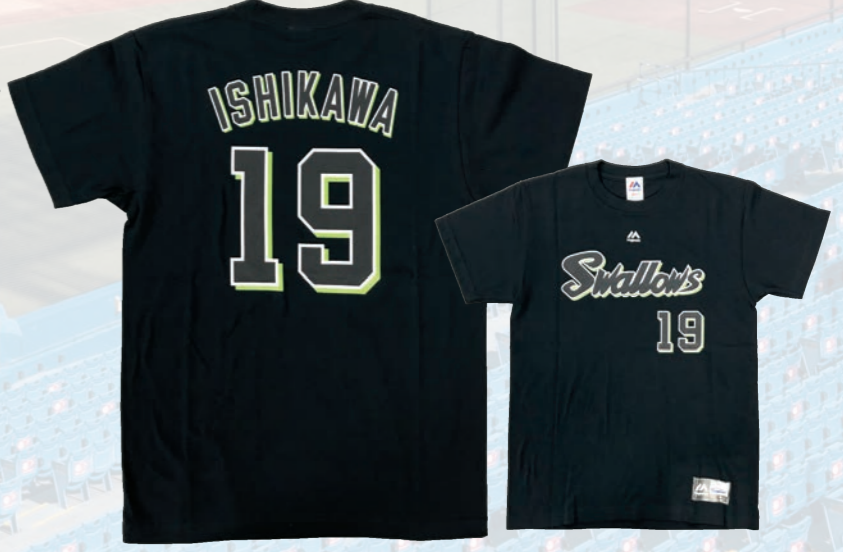

■ ネーム&ナンバーTシャツ (ネイビー)
3,800円(税込)
【サイズ】
S : 身丈66cm、身巾52cm、肩幅47cm、袖丈20cm
M : 身丈70cm、身巾52cm、肩幅47cm、袖丈20cm
L : 身丈74cm、身巾55cm、肩幅50cm、袖丈22cm
XL : 身丈78cm、身巾58cm、肩幅53cm、袖丈24cm

背番号	選手名	S	M	L	XL
1	山田 哲人	42634	42635	42636	42637
11	奥川 恭伸	42638	42639	42640	42641
19	石川 雅規	42642	42643	42644	42645
23	青木 宣親	42646	42647	42648	42649
36	廣岡 大志	42650	42651	42652	42653
41	雄 平	43051	43052	43053	43054
42	村上 宗隆	42735	42736	42737	42738
2896	つば九郎	42739	42740	42741	42742