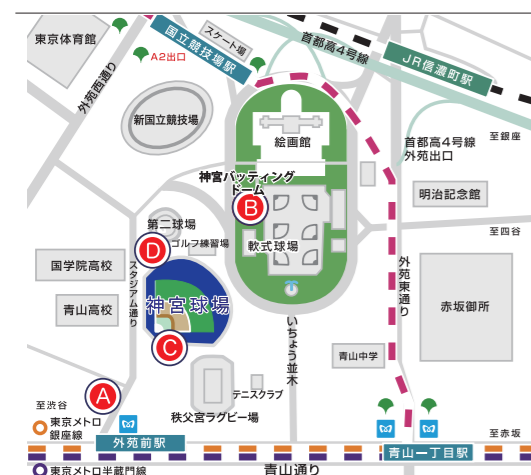

## 東京ヤクルトスワローズ Official Goods Shop つば九郎店

住所	〒160-0013 東京都新宿区霞ヶ丘町 2-2 TEL: 03-5414-2896
営業時間	(1) 試合開催日 [ナイター/デーゲーム] 10:30~ 試合終了後約1時間 [試合中止時] 16:30以前に中止が発表された場合 10:30~17:30 16:30以降に中止が発表された場合 10:30~ 中止発表後1時間 (2) 試合未開催日 10:30~17:30
定休日	毎週月曜日および年末年始 <small>※シーズンオフのみ</small>

## 東京ヤクルトスワローズ Official Goods Shop 神宮球場店

住所	〒160-0013 東京都新宿区霞ヶ丘町 3-1 神宮球場 6 番入口横
営業時間	試合開催日の開門時~ 試合終了後約30分 スワローズ主催試合開催日のみの営業となります。 ※営業時間は予告なく変更となることがあります。

## 東京ヤクルトスワローズ Official Goods Shop 場外ホームラン店

住所	〒160-0013 東京都新宿区霞ヶ丘町 3-2 神宮第2球場
営業時間	試合開催日の開門時~ 試合終了後約30分 スワローズ主催試合開催日のみの営業となります。 ※営業時間は予告なく変更となることがあります。

## 球団直営店・アクセスマップ

東京ヤクルトスワローズ Official Goods Shop スタジアム通り店	A
東京ヤクルトスワローズ Official Goods Shop つば九郎店	B
ナイター/デーゲーム	10:30~ 試合終了後1時間
試合中止時	16:30以前に中止が発表された場合 10:30~17:30 16:30以降に中止が発表された場合 10:30~ 中止発表後1時間
試合未開催日	10:30~17:30
定休日	毎週月曜日および年末年始
東京ヤクルトスワローズ Official Goods Shop 神宮球場店	C
東京ヤクルトスワローズ Official Goods Shop 場外ホームラン店	D
試合開催日の開門時~ 試合終了後約30分 ※スワローズ主催試合開催日のみの営業となります。営業時間は予告なく変更となることがあります。	