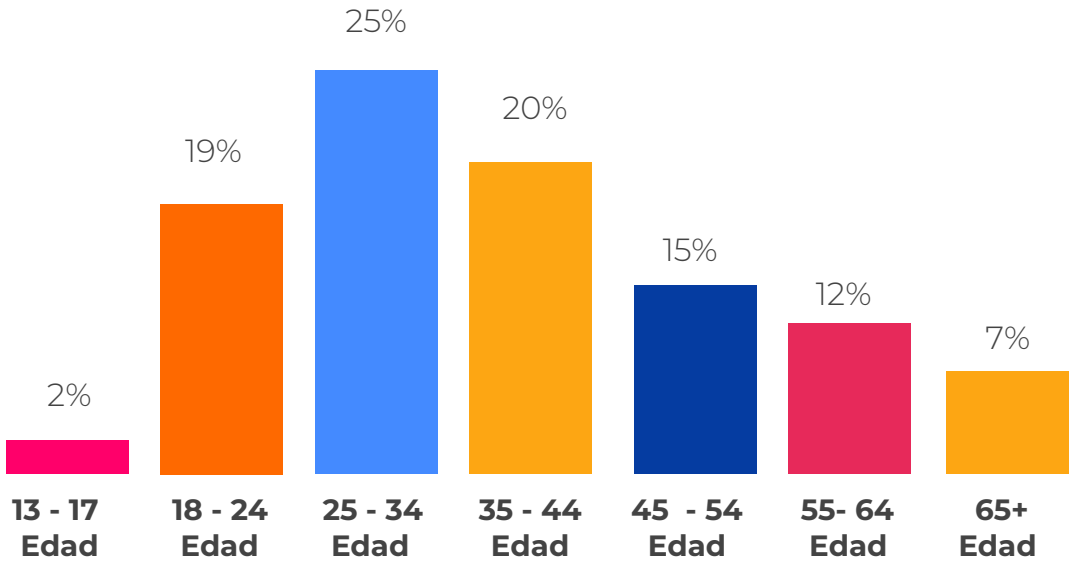

52% MUJERES

48% HOMBRES

REDES SOCIALES

+1,5 Millones Seguidores

+100.000 Seguidores

55% MUJERES

45% HOMBRES

REDES SOCIALES

+1,99 *Millones*
Suscriptores

27%
MUJERES

73%
HOMBRES

COMSCORE

CATEGORÍA SITIOS INFORMATIVOS

MyMetrix

MMX Video Metrix Mobile Plan Metrix Segment Metrix Reach/Frequency Ad Metrix Xmedia qSearch Other

Trend de medios