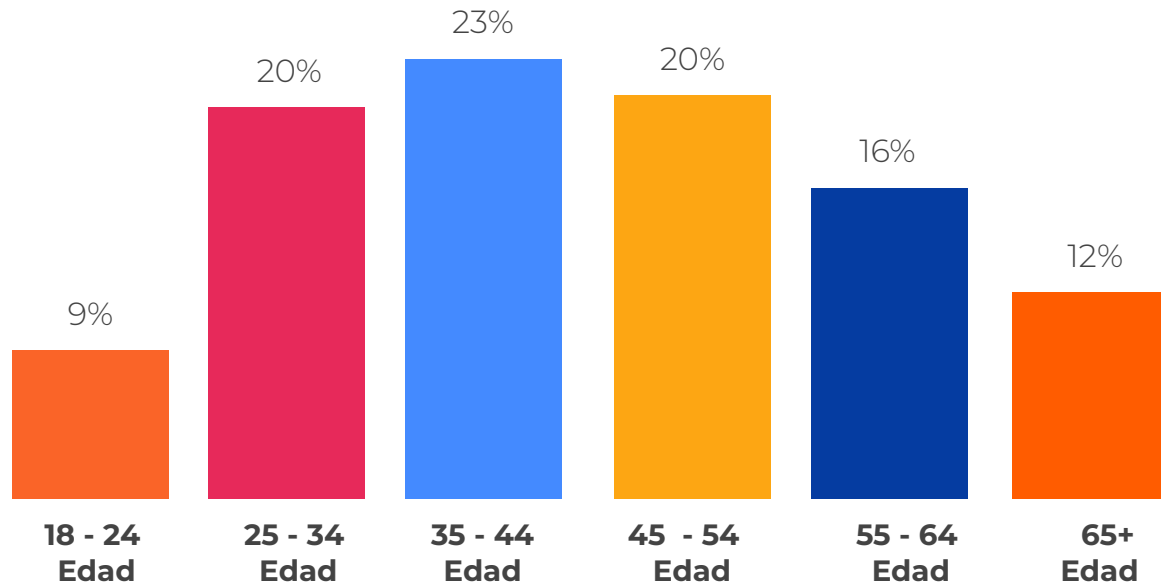

T13 | T13.CL | T13 MÓVIL | REDES T13

AUDIENCIAS

TE

+ 7,5 Millones
USUARIOS ÚNICOS

44%
HOMBRES

56%
MUJERES

REDES SOCIALES

+ 4,4 Millones Fans

52% MUJERES

48% HOMBRES

REDES SOCIALES

+1,5 Millones Seguidores

+100.000 Seguidores

55% MUJERES

45% HOMBRES

REDES SOCIALES