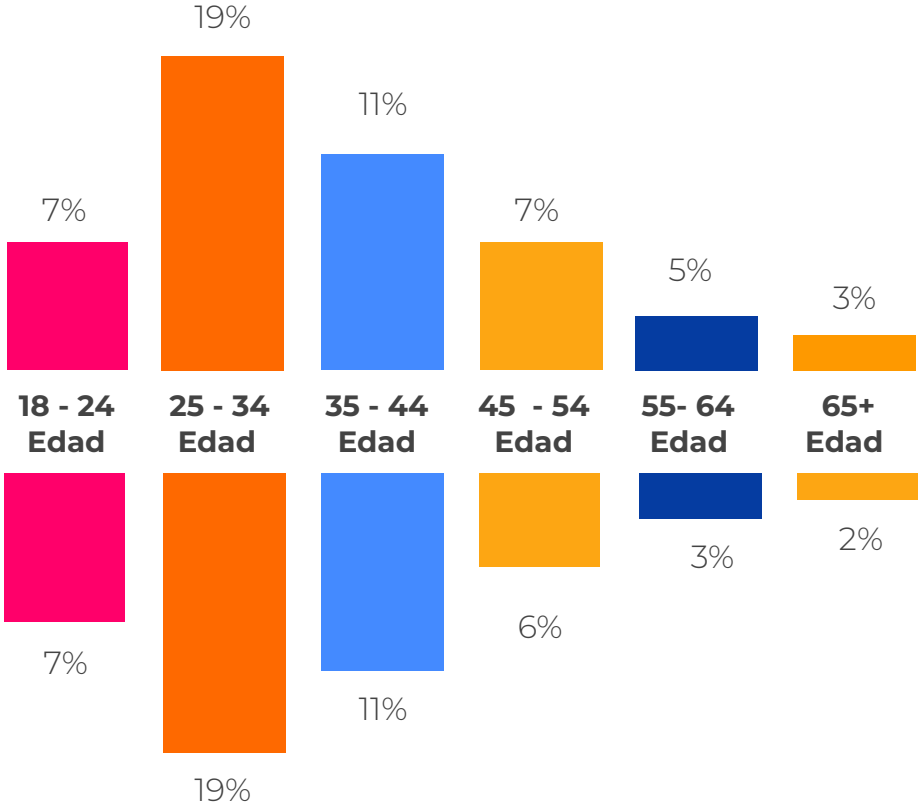

T13 | T13.CL | T13 MÓVIL | REDES T13

AUDIENCIAS

TE

+ 7,5 Millones
USUARIOS ÚNICOS

44%
HOMBRES

56%
MUJERES

REDES SOCIALES

+ 4,4 Millones Fans

52% MUJERES

48% HOMBRES

REDES SOCIALES

+1,5 Millones Seguidores

+100.000 Seguidores

55% MUJERES

45% HOMBRES

REDES SOCIALES