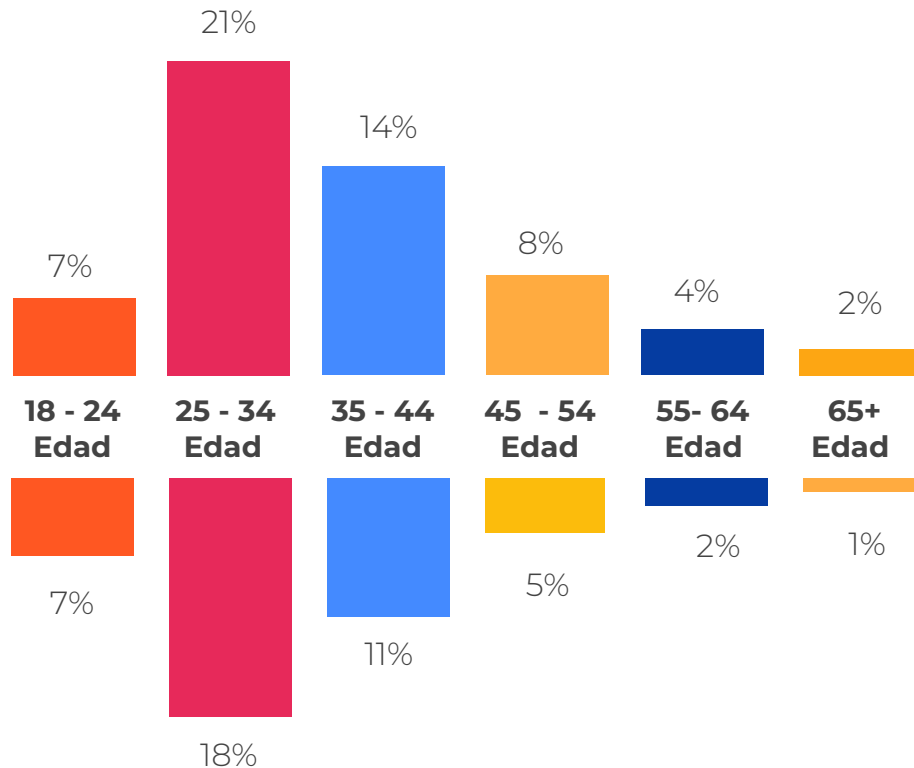

52% MUJERES

48% HOMBRES

REDES SOCIALES

+1,5 Millones Seguidores

+100.000 Seguidores

55% MUJERES

45% HOMBRES

REDES SOCIALES

+1,99 *Millones*
Suscriptores

27%
MUJERES

73%
HOMBRES

COMSCORE

CATEGORÍA SITIOS INFORMATIVOS

MyMetrix

MMX Video Metrix Mobile Plan Metrix Segment Metrix Reach/Frequency Ad Metrix Xmedia qSearch Other

Trend de medios