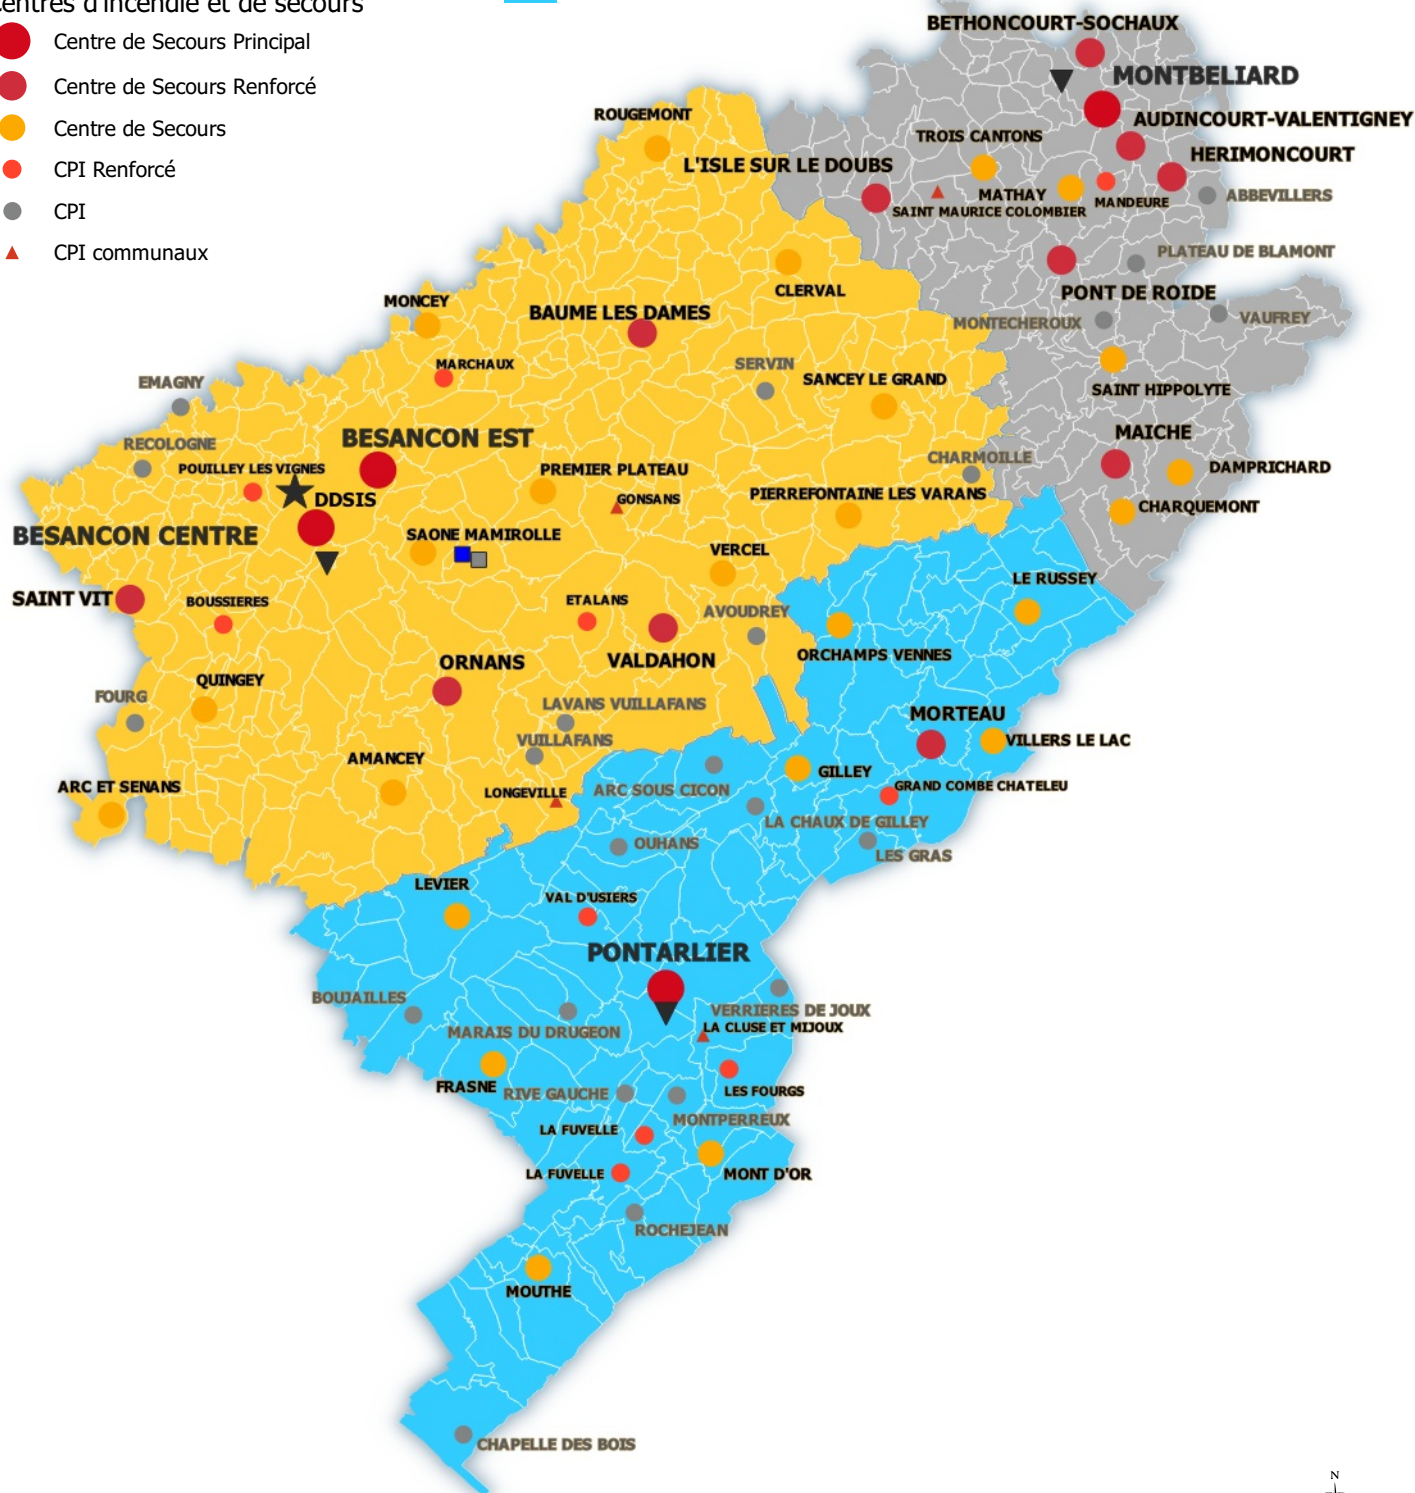

Carte de l'organisation territoriale du SDIS du Doubs

Légende

Unités départementales

- ★ Direction départementale, Etat Major de Corps
- Atelier automobile départemental
- Plateforme logistique départementale
- ▼ Unité de commandement

Limites administratives

- Communes

Groupements

- GT Est
- GT Ouest
- GT Sud

Centres d'incendie et de secours

- Centre de Secours Principal
- Centre de Secours Renforcé
- Centre de Secours
- CPI Renforcé
- CPI
- ▲ CPI communaux

0 10 20 km