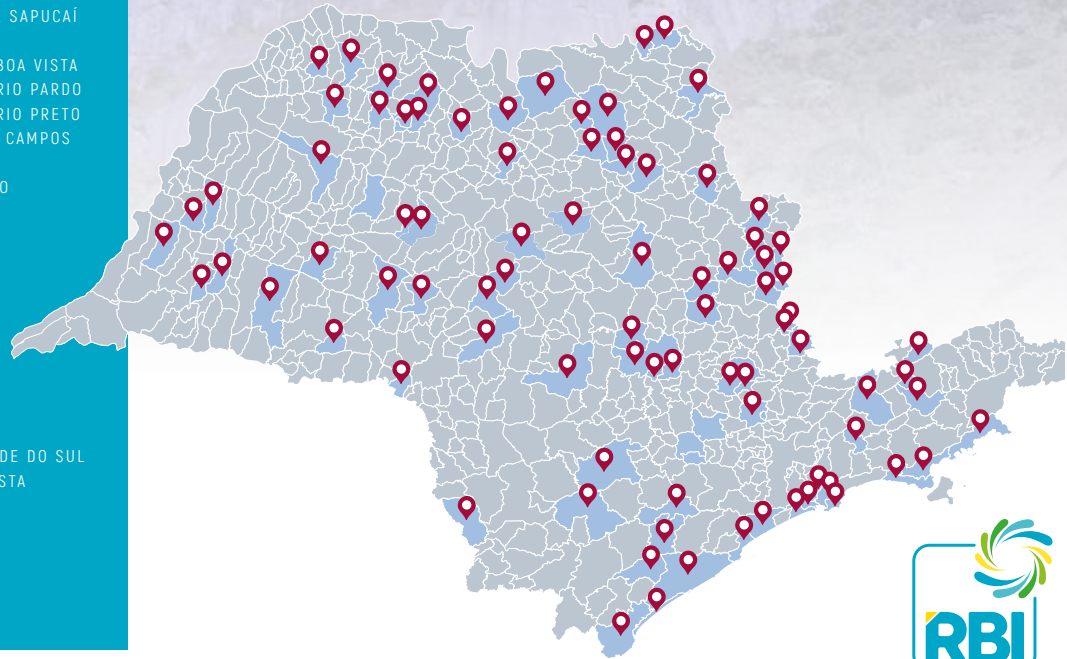

Nº total de
cidades atendidas:

363

Nº total da
população atendida:

80.823.073

SÃO PAULO E GRANDE SÃO PAULO

- SÃO PAULO
- ARUJA
- BARUERI
- CAJAMAR
- CAMPO LIMPO PAULISTA
- CARAPICUÍBA
- COTIA
- DIADEMA
- EMBU DAS ARTES
- EMBU GUAÇU
- FERRAZ DE VASCONCELOS
- FRANCISCO MORATO
- FRANCO DA ROCHA
- GUARULHOS
- ITAPECERICA DA SERRA
- ITAPEVI
- ITAQUAQUECETUBA
- JANDIRA
- MAUÁ
- MOGI DAS CRUZES
- OSASCO
- PIRAPORA DO BOM JESUS
- POÁ
- RIBEIRÃO PIRES
- RIO GRANDE DA SERRA
- SANTANA DE PARNAIBA
- SANTO ANDRÉ
- SÃO BERNADO DO CAMPO
- SÃO CAETANO DO SUL
- SÃO LOURENÇO DA SERRA
- SUZANO
- TABOÃO DA SERRA

INTERIOR DE SÃO PAULO

- AGUAÍ
- ÁGUAS DE LINDOIA
- ÁGUAS DE SÃO PEDRO
- AGUDOS
- ALVARES MACHADO
- ARAÇATUBA
- ARAMINA
- ARARAS
- AREALVA
- ASSIS
- BARRETOS
- BAURU
- BOTUCATU
- CAJURU
- CAMPINAS
- CAMPOS DO JORDÃO
- CANANÉIA
- CATANDUVA
- CUBATÃO
- ESPÍRITO SANTO DO PINHAL
- FERNANDÓPOLIS
- FRANCA
- GARÇA
- GENERAL SALGADO
- GUAÍÇARA
- GUARAREMA
- GUARUJÁ
- IBITINGA
- IGARAPAVA
- IGUAPE
- ILHA COMPRIDA
- ITANHAÉM
- ITAPETININGA
- ITARARÉ
- ITU
- JALES
- JUNDIAÍ
- JUNQUEIRÓPOLIS
- JUQUIÁ
- LEME
- LINDÓIA
- LINS
- MARÍLIA
- MATÃO
- MONTE APRAZÍVEL
- MORRO AGUDO
- NHANDEARA
- NOVA EUROPA
- OLÍMPIA
- OURINHOS
- PENÁPOLIS
- PERÚIBE
- PINDAMONHANGABA
- PIRACICABA
- PIRATININGA
- PITANGUEIRAS
- PONTAL
- PRAIA GRANDE
- PRESIDENTE PRUDENTE
- PRESIDENTE VENCESLAU
- RANCHARIA
- REGISTRO
- RIBEIRÃO PRETO
- RIO DAS PEDRAS
- SALTINHO
- SANTOS
- SÃO BENTO DE SAPUCAÍ
- SÃO CARLOS
- SÃO JOÃO DA BOA VISTA
- SÃO JOSÉ DO RIO PARDO
- SÃO JOSÉ DO RIO PRETO
- SÃO JOSÉ DOS CAMPOS
- SÃO PEDRO
- SÃO SEBASTIÃO
- SÃO VICENTE
- SERTÃOZINHO
- SOCORRO
- SOROCABA
- TANABI
- TAPIRÁI
- TAUBATÉ
- TREMEMBÉ
- TUPÃ
- VALINHOS
- VARGEM GRANDE DO SUL
- VÁRZEA PAULISTA
- VOTORANTIM
- VOTUPORANGA