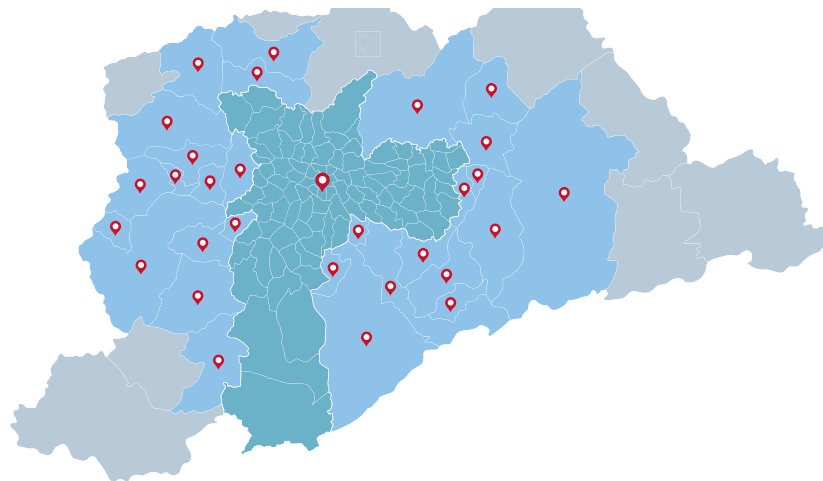

MÍDIA KIT | 2024

A **RBI TV** (Rede Brasileira de Informação) foi fundada em 2005
e faz parte do **Grupo MIX**.

Atualmente, está presente em mais de 350 cidades distribuídas por todo Brasil -
com excelente infraestrutura técnica.

Tem seu sinal disponível para mais de 30 milhões de domicílios em 16 capitais.

CIDADES / POPULAÇÃO ATENDIDA

fonte : Censo demográfico IBGE 2016 - Atualizado em 31/05/2017

Nº de emissoras:

83

1 geradora
+
82 retransmissoras

Nº total de
cidades atendidas:

363

Nº total da
população atendida:

80.823.073

SÃO PAULO E GRANDE SÃO PAULO

- SÃO PAULO
- ARUJA
- BARUERI
- CAJAMAR
- CAMPO LIMPO PAULISTA
- CARAPICUÍBA
- COTIA
- DIADEMA
- EMBU DAS ARTES
- EMBU GUAÇU
- FERRAZ DE VASCONCELOS
- FRANCISCO MORATO
- FRANCO DA ROCHA
- GUARULHOS
- ITAPECERICA DA SERRA
- ITAPEVI
- ITAQUAQUECETUBA
- JANDIRA
- MAUÁ
- MOGI DAS CRUZES
- OSASCO
- PIRAPORA DO BOM JESUS
- POÁ
- RIBEIRÃO PIRES
- RIO GRANDE DA SERRA
- SANTANA DE PARNAIBA
- SANTO ANDRÉ
- SÃO BERNADO DO CAMPO
- SÃO CAETANO DO SUL
- SÃO LOURENÇO DA SERRA
- SUZANO
- TABOÃO DA SERRA

CIDADE	DIGITAL
MARINGÁ	7.1
IGARAPAVA	6.1
IGUAPE	19.1
ITANHAÉM	23.1
ITAPETININGA	27.1
ITARARÉ	25.1
ITU	27.1
JALES	24.1
JUNDIAÍ	20.1
JUQUIÁ	19.1
LEME	7.1
MARÍLIA	25.1
MATÃO	8.1
MORRO AGUDO	50.1
MONTE APRAZÍVEL	25.1
NHANDEARA	21.1
NOVA EUROPA	7.1
OLÍMPIA	21.1
OURINHOS	27.1
PENÁPOLIS	28.1
PIRACICABA	14.1
PRESIDENTE PRUDENTE	30.1
PRESIDENTE VENCESLAU	33.1