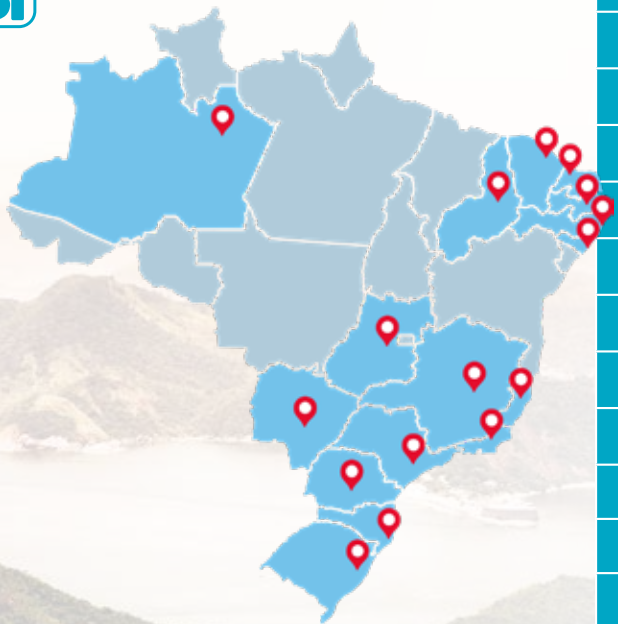

ESTADO	CIDADES ATINGIDAS	POPULAÇÃO	DIGITAL
RIO DE JANEIRO E REGIÃO	16	10.278.864	8.1
PARANÁ	15	3.383.276	11.1
RECIFE E REGIÃO	14	3.105.362	16.1
BRASÍLIA E REGIÃO	3	2.977.216	17.1
FORTALEZA E REGIÃO	11	2.609.716	13.1
PORTO ALEGRE E REGIÃO	24	2.377.200	13.1
MANAUS E REGIÃO	1	2.094.391	7.1
FLORIANÓPOLIS E REGIÃO	5	946.956	13.1
EXTREMOZ - RGN	1	-	12.1
JOÃO PESSOA - PB	-	-	9.1
SÃO PAULO - SP	-	-	6.1
VITÓRIA - ES	-	-	5.1
BELO HORIZONTE - MG	13	4.500.000	13.1
CAMPO GRANDE - MS	5	700.000	9.1
TEREZINA - PI	-	868.075	6.1
MACEIÓ - AL	13	1.100	6.1