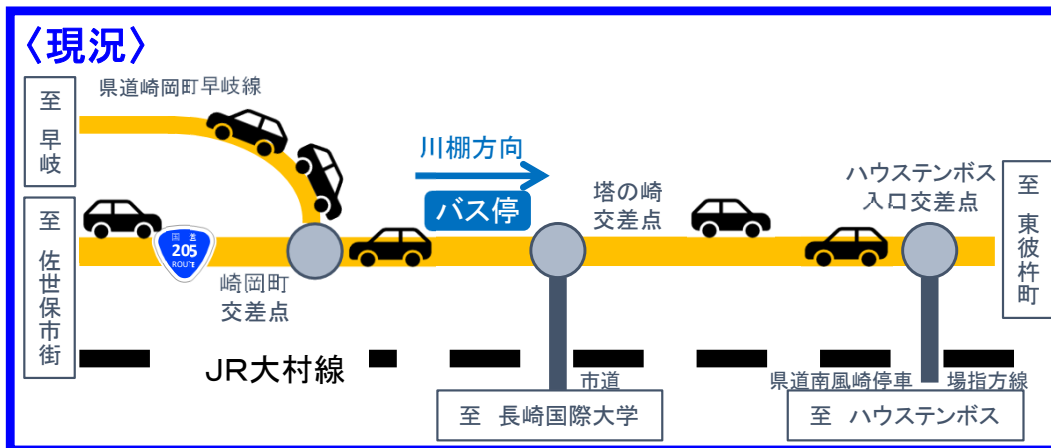

国道205号針尾バイパスの工事に伴い 県道の切り替え を行います

日時：令和6年1月16日(火)午前6時より

区間：長崎県佐世保市崎岡町

- 県道が接続している崎岡町交差点をハウステンボス入口交差点に集約し、県道を切り替えます。
- 長崎国際大学入口バス停(川棚方向)を移設しますのでご利用の際はご注意ください。
※佐世保方向は従前の位置と変わらずご利用できます。

【交差点模式図】

【ルート図】

問い合わせ先

佐世保国道維持出張所