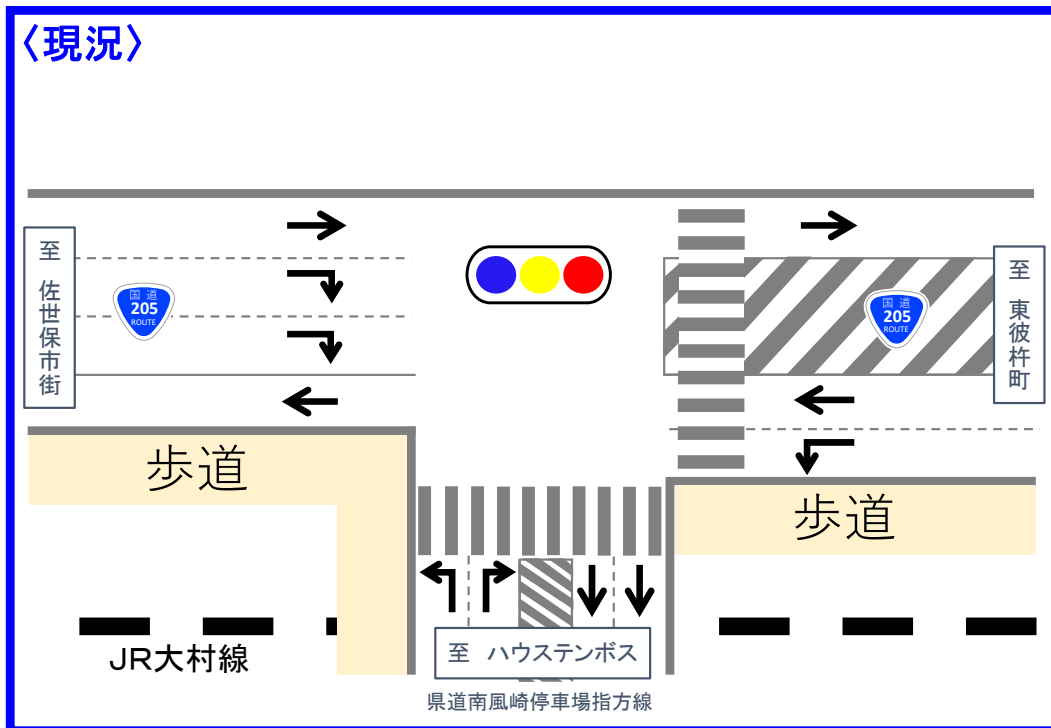

国道205号針尾バイパスの工事に伴い 県道の切り替え を行います

日時：令和6年1月16日(火)午前6時より

区間：長崎県佐世保市崎岡町

- 県道が接続している崎岡町交差点をハウステンボス入口交差点に集約し、県道を切り替えます。
- 長崎国際大学入口バス停(川棚方向)を移設しますのでご利用の際はご注意ください。
※佐世保方向は従前の位置と変わらずご利用できます。

【交差点模式図】

【ルート図】

問い合わせ先

佐世保国道維持出張所