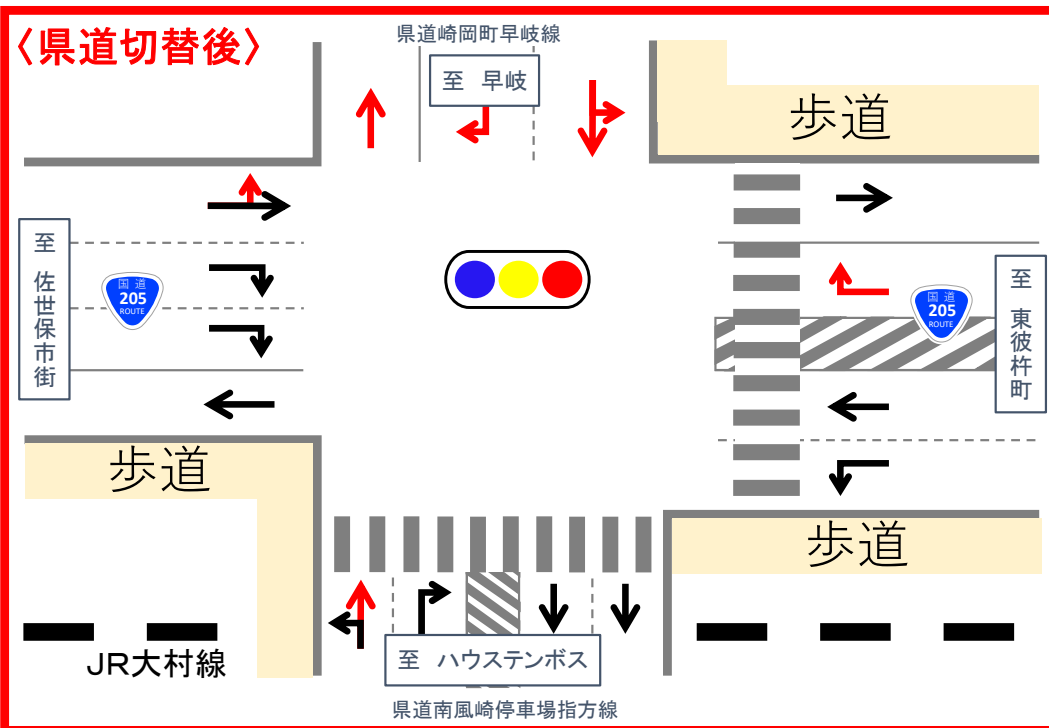

国道205号針尾バイパスの工事に伴い 県道の切り替え を行います

日時：令和6年1月16日(火)午前6時より

区間：長崎県佐世保市崎岡町

- 県道が接続している崎岡町交差点をハウステンボス入口交差点に集約し、県道を切り替えます。
- 長崎国際大学入口バス停(川棚方向)を移設しますのでご利用の際はご注意ください。
※佐世保方向は従前の位置と変わらずご利用できます。

【交差点模式図】

【ルート図】

問い合わせ先

佐世保国道維持出張所