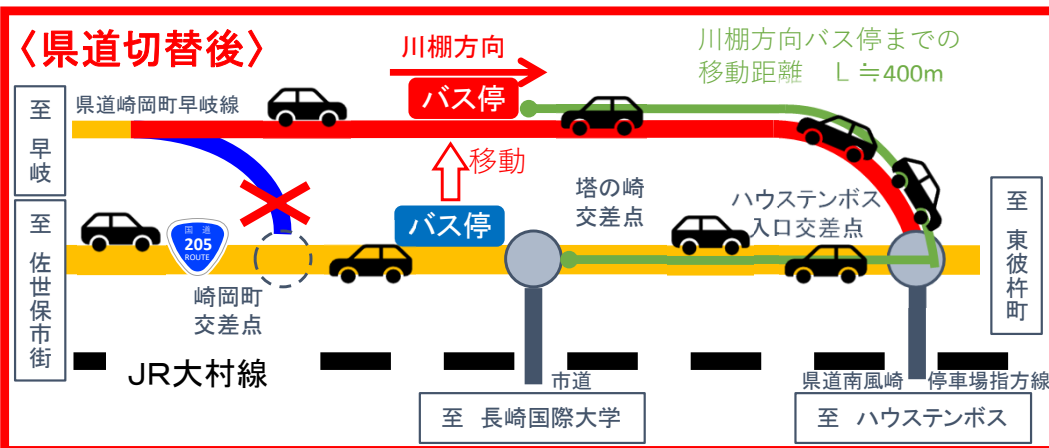

国道205号針尾バイパスの工事に伴い 県道の切り替え を行います

日時：令和6年1月16日(火)午前6時より

区間：長崎県佐世保市崎岡町

- 県道が接続している崎岡町交差点をハウステンボス入口交差点に集約し、県道を切り替えます。
- 長崎国際大学入口バス停(川棚方向)を移設しますのでご利用の際はご注意ください。
※佐世保方向は従前の位置と変わらずご利用できます。

【交差点模式図】

【ルート図】

問い合わせ先

佐世保国道維持出張所