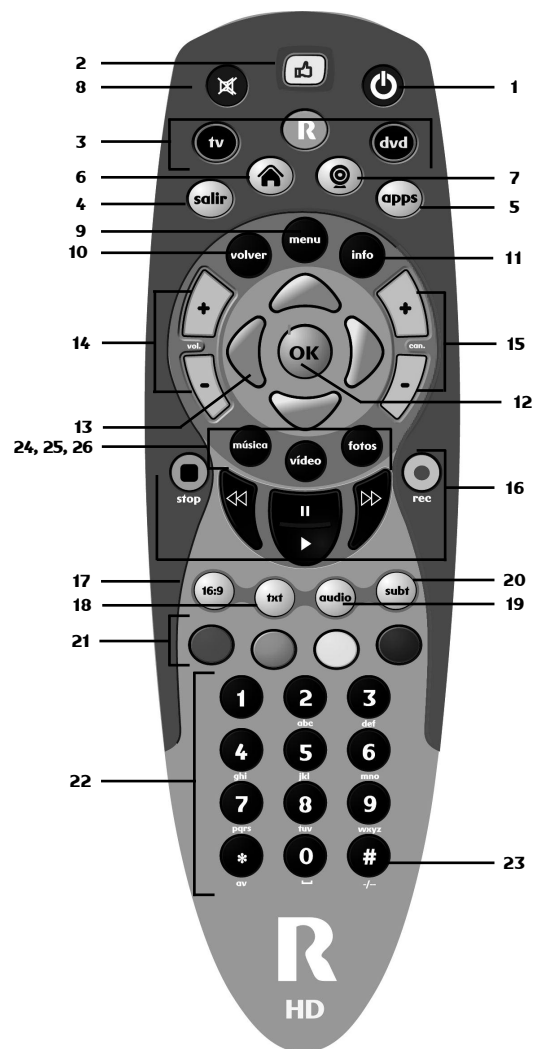

introducción

El mando a distancia **control R HD**, como complemento al funcionamiento de su televisión digital interactiva R, puede reemplazar a dos mandos a distancia y ya viene preprogramado mediante códigos para poder controlar cualquier televisor y DVD

Además, lo que hace único al mando a distancia **control R HD** es la función de aprendizaje la cual le permite personalizar cualquier tecla para controlar funciones especiales de su mando a distancia original o añadir funciones básicas de otros aparatos. Por favor asegúrese de guardar este manual en un sitio seguro ya que es posible que lo necesite en el futuro.

instalación de las pilas

El mando **control R HD** necesita dos pilas alcalinas nuevas del tipo AA/LR6.

Quite la tapa del compartimento de la pila, que se encuentra en la parte trasera del mando a distancia, presionando la pestaña ligeramente y hacia abajo.

Instale las dos pilas nuevas tal como indican las marcas + y - dentro del compartimento de las pilas.

Vuelva a poner la tapa.

Importante:

- Los códigos de cada uno de sus aparatos permanecerán memorizados incluso después de quitar las pilas.
- Por favor no utilice pilas recargables.
- Anote los códigos de su televisión y vídeo dentro del compartimento de las pilas y en la página 18 como referencia.