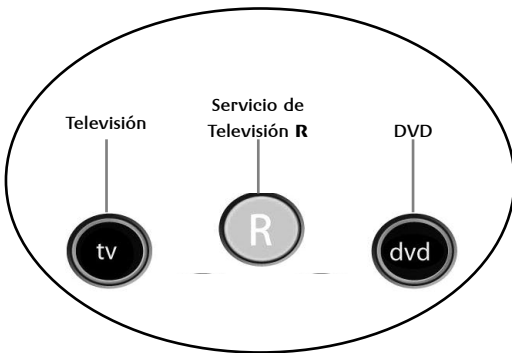

funcionamiento del servicio de televisión R

Después de haber instalado las pilas su mando a distancia **control R** está listo para controlar su servicio de televisión R. Para más información por favor consulte la sección "El Teclado".

Adicionalmente su mando a distancia **control R** le permite controlar su televisión y DVD.