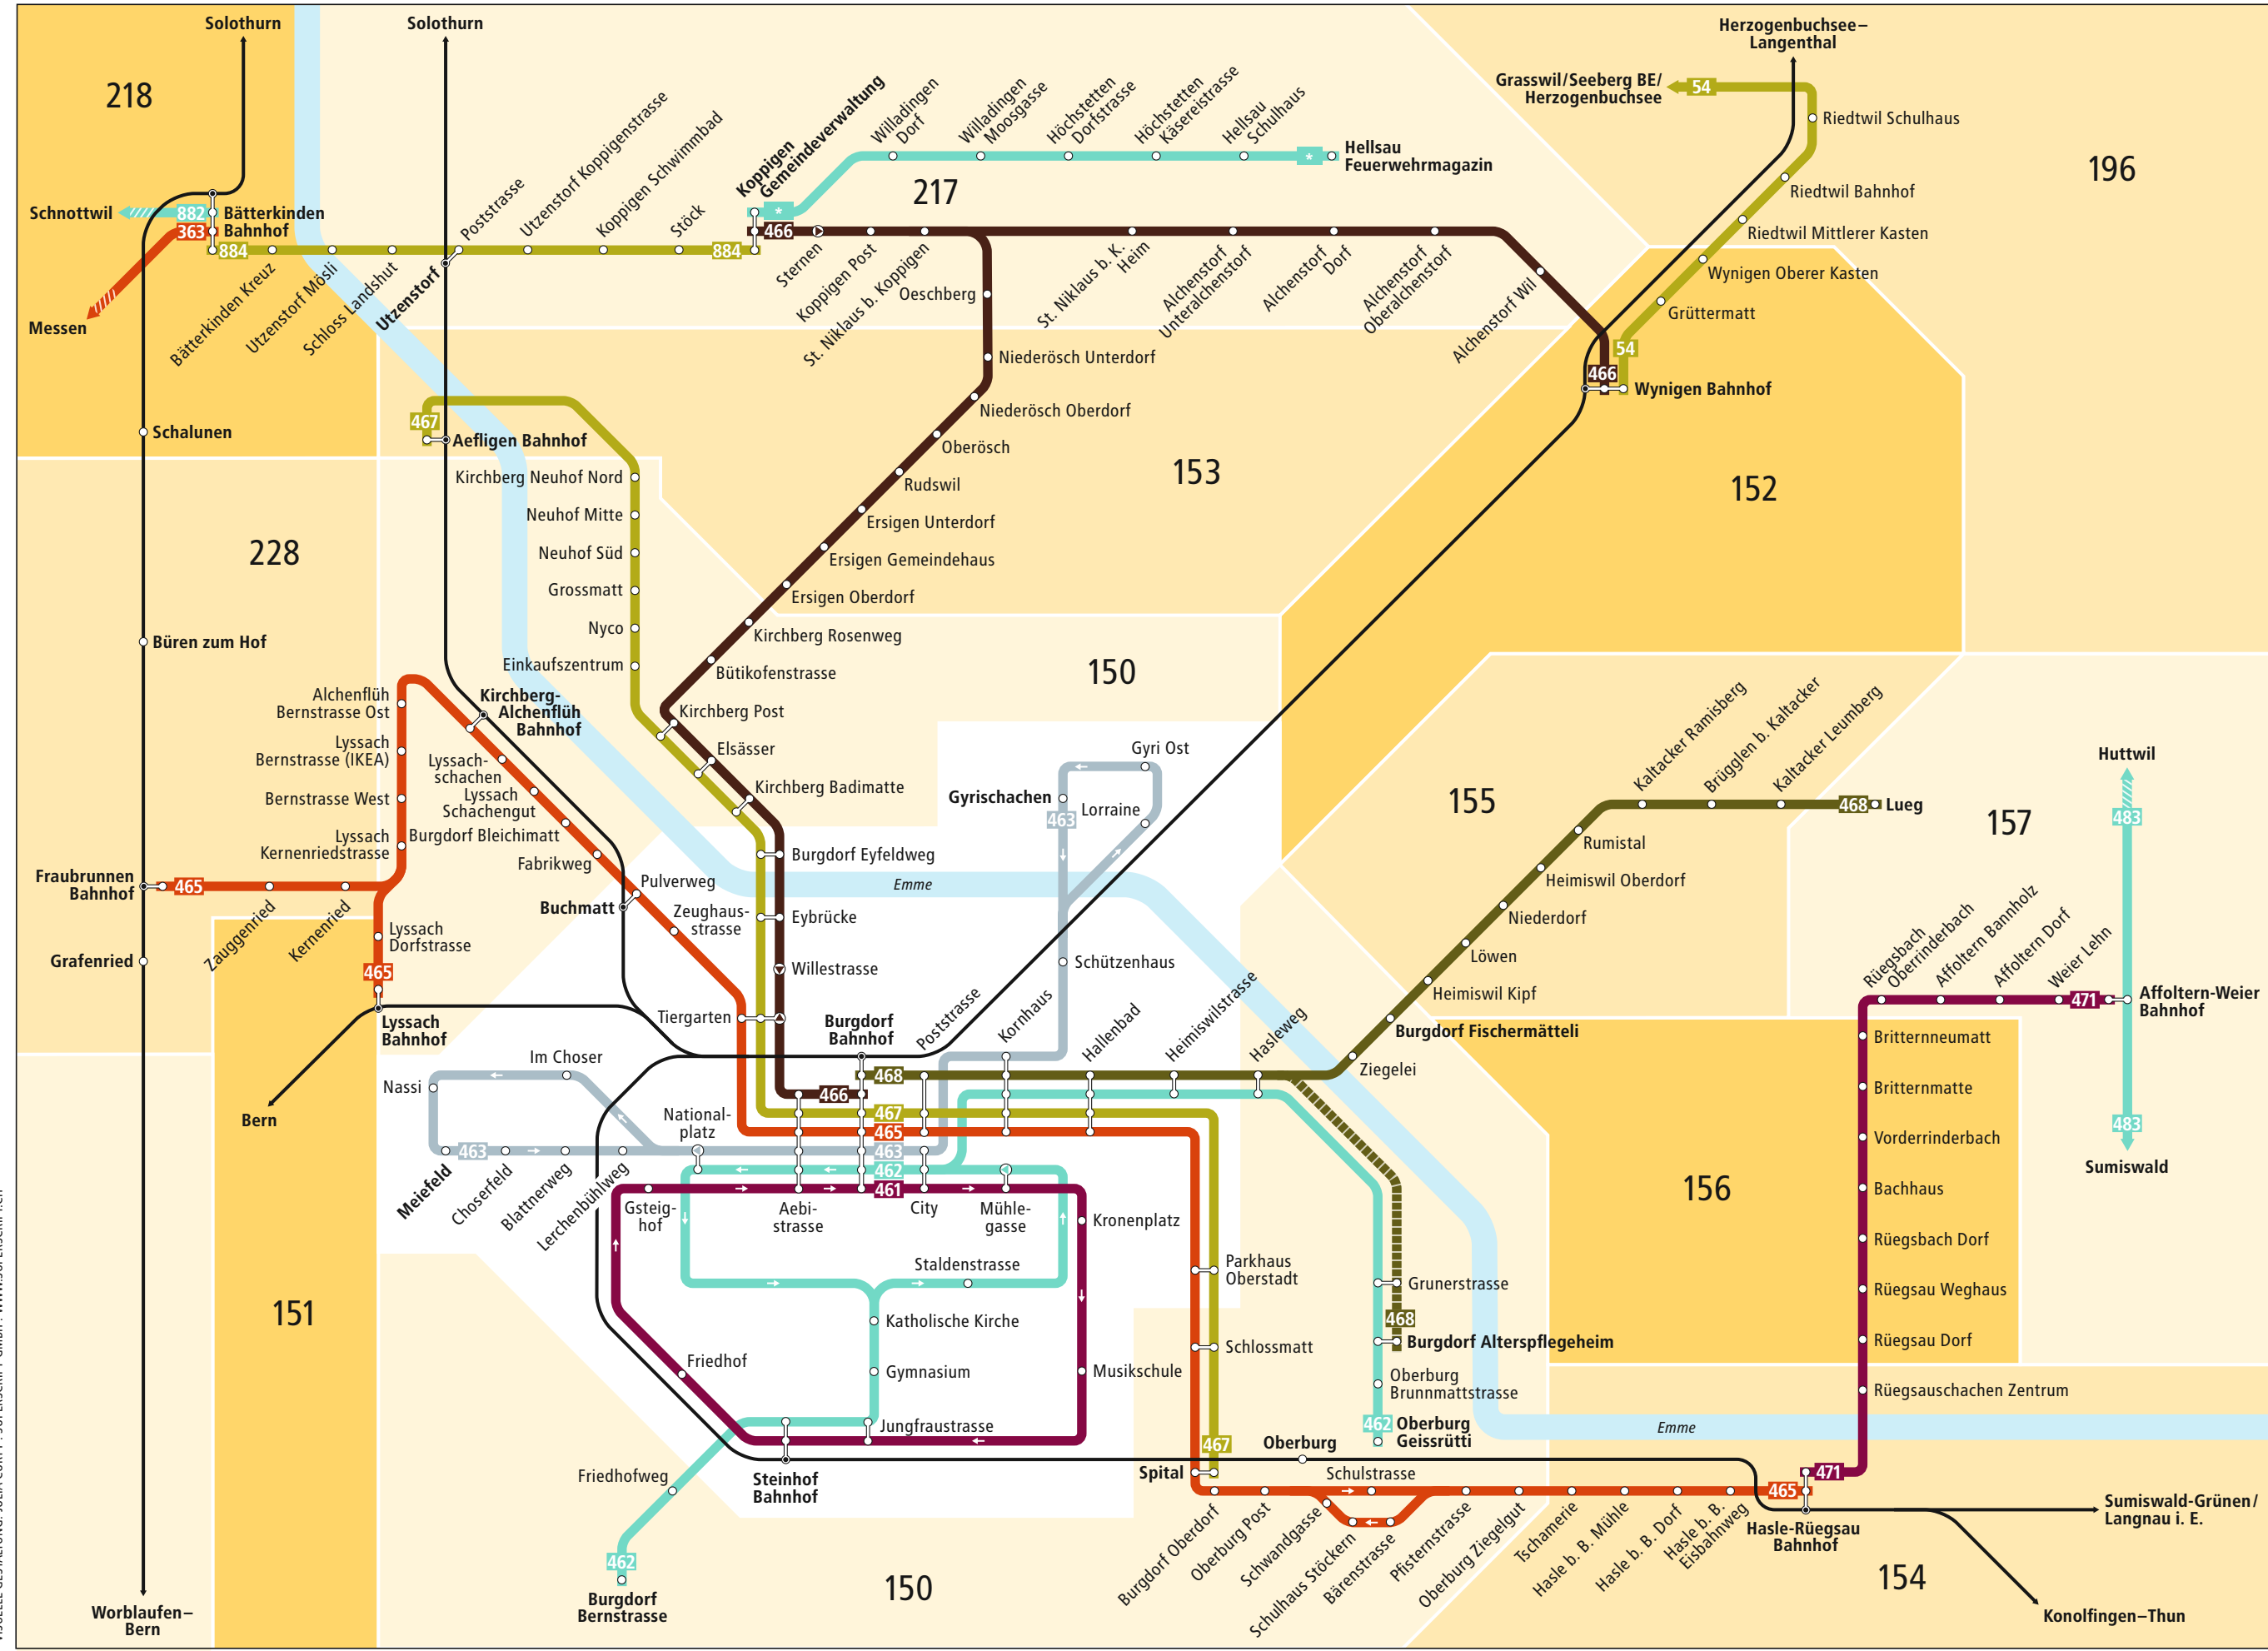

# Linienetz Burgdorf

- ### Linien
- 54 Herzogenbuchsee–Wynigen
  - 363 Bätterkinden–Messen
  - 461 Burgdorf Bahnhof–Steinhof
  - 462 Burgdorf Bernstrasse–Oberburg Geissrütli
  - 463 Gyrischachen–Meiefeld
  - 465 Fraubrunnen/Lyssach–Hasle-Rüegsau
  - 466 Burgdorf–Wynigen
  - 467 Burgdorf Spital–Aefligen
  - 468 Burgdorf–Lueg
  - 471 Hasle-Rüegsau–Affoltern-Weier
  - 483 Huttwil–Sumiswald-Grünen
  - 882 Bätterkinden–Schnottwil
  - 884 Bätterkinden–Koppigen
  - \* Bürgerbus Hellsau–Koppigen

- ### Zeichenerklärung
- 150 Tarifzonen LIBERO
  - Weisse Zone:** Kurzstreckentarif (ohne Umsteigen oder Fahrtunterbruch) ab/bis Burgdorf Bahnhof/City.
  - zeitweise verkehrende Buslinie
  - Richtungsanzeige. Liniende liegt ausserhalb des Plans. Infos zu den Tarifzonen entnehmen Sie dem Libero-Zonenplan.
  - Bus fährt in angegebener Richtung
  - Bus hält nur in angegebener Richtung
  - Weitere Busangebote, Libero-Fahrausweise sind nicht gültig
  - Bahnstrecke