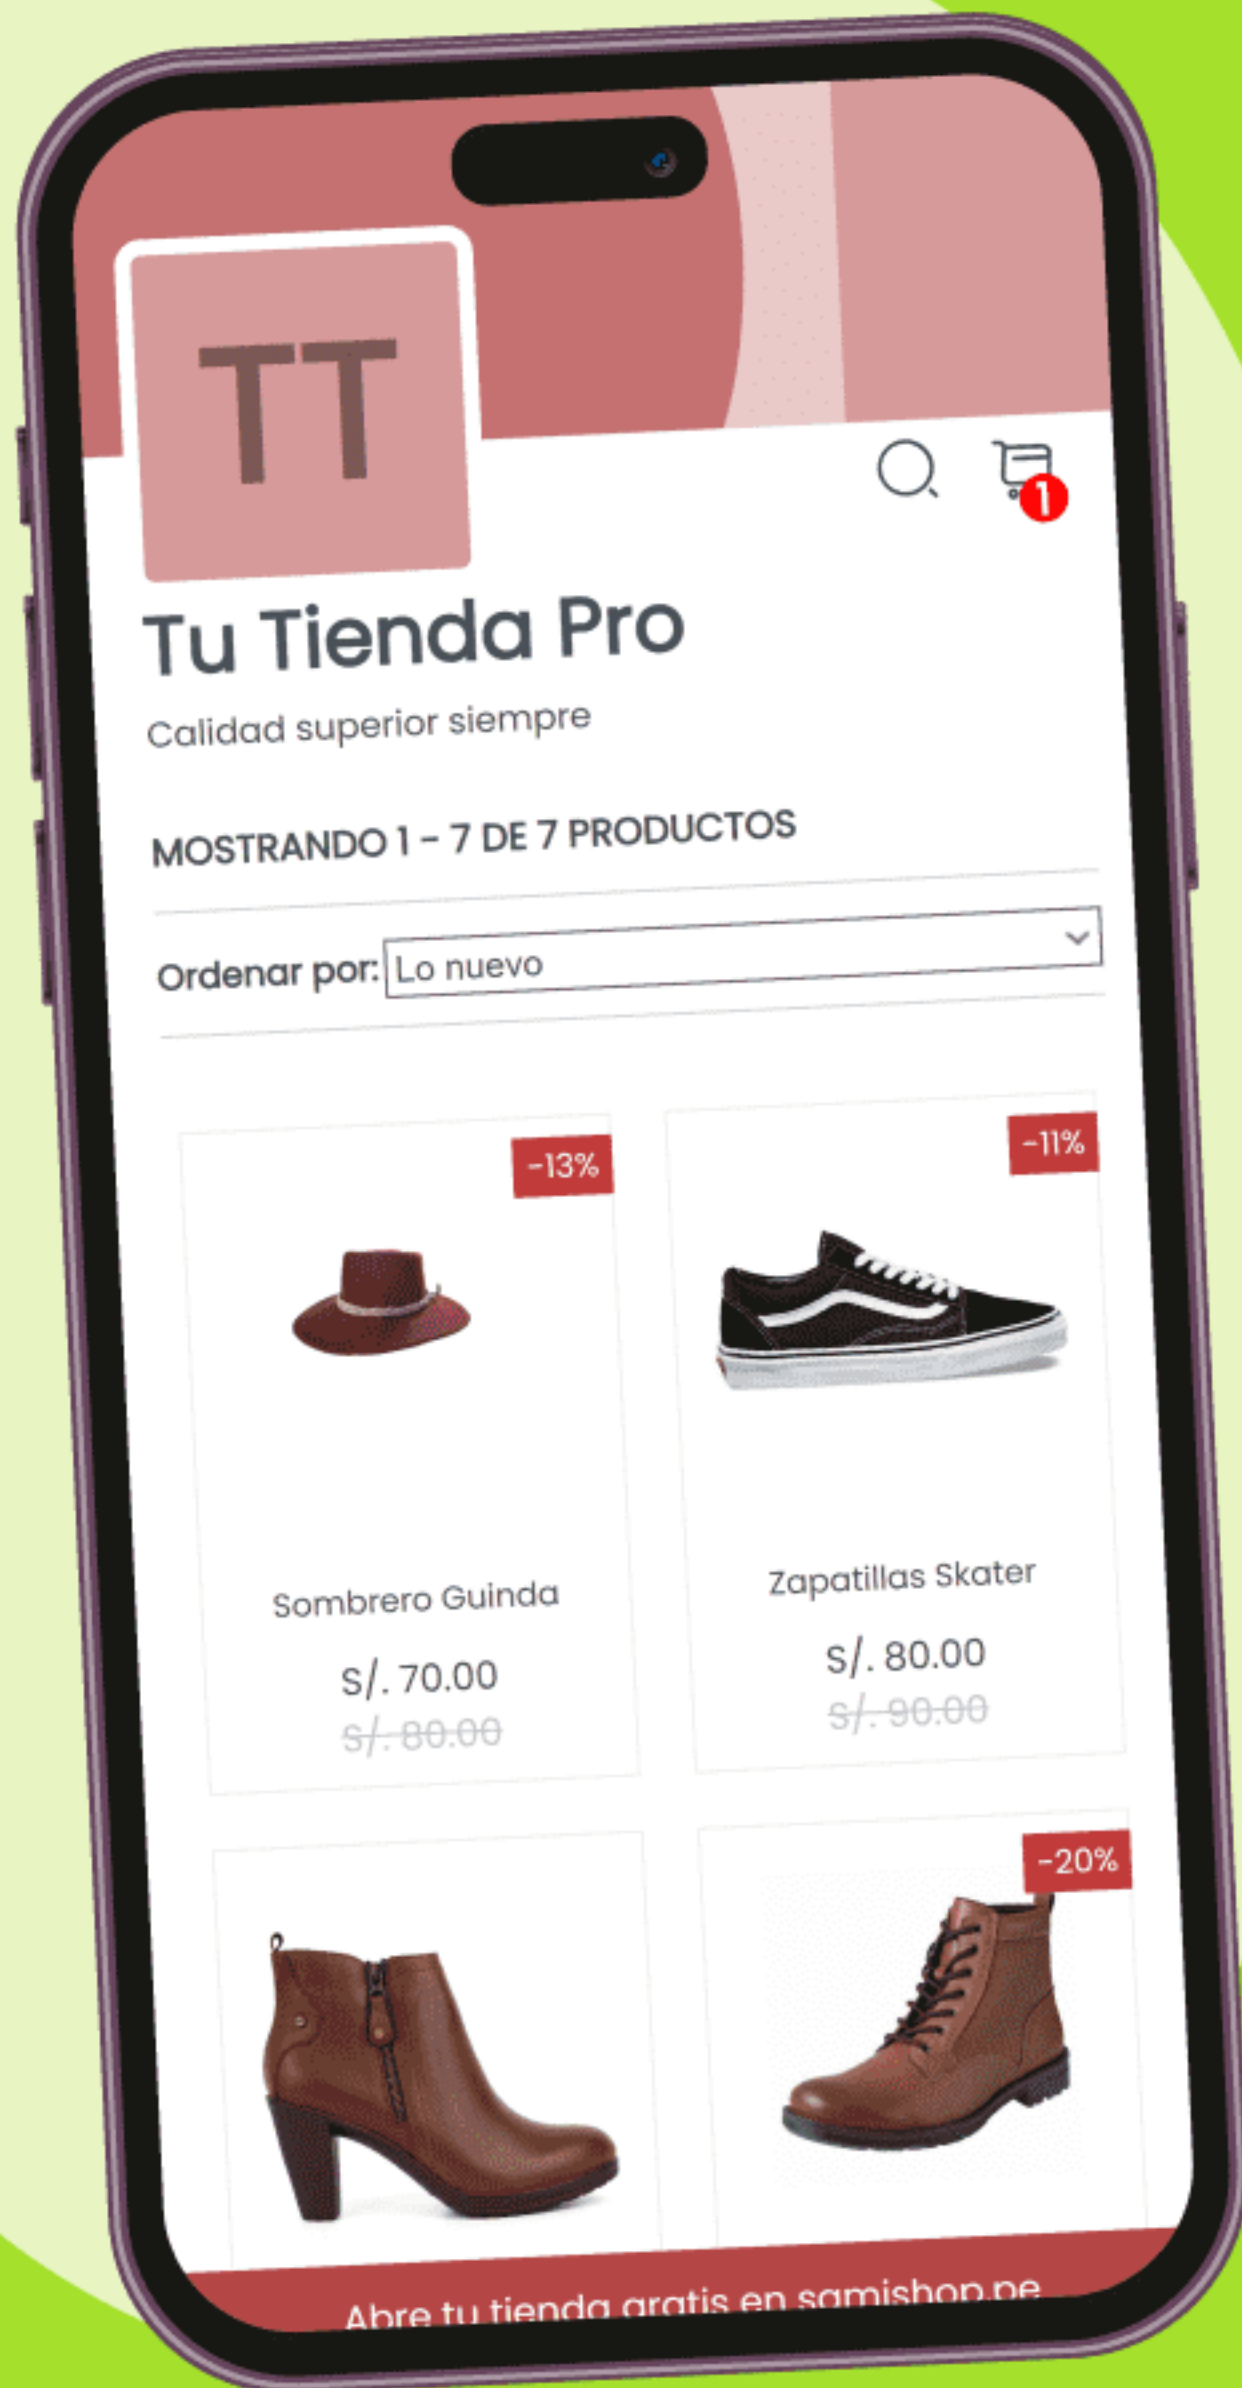

**ABRE TU
TIENDA ONLINE**

**CON EL
25% DE
DESCUENTO**

**EN LA IMPLEMENTACIÓN
DE LA PÁGINA WEB**

Contáctenos al 924 915 819

@soysamishop

@samishop

@samishop

Promoción válida hasta el 30 de septiembre del 2024, exclusiva para clientes VPM de la Municipalidad de Miraflores presentando documento de Identidad. Descuento aplica sobre tarifa regular. Para más información contáctenos al teléfono 924 915 819 o visite nuestra página web www.samishop.com Consultar condiciones y restricciones.