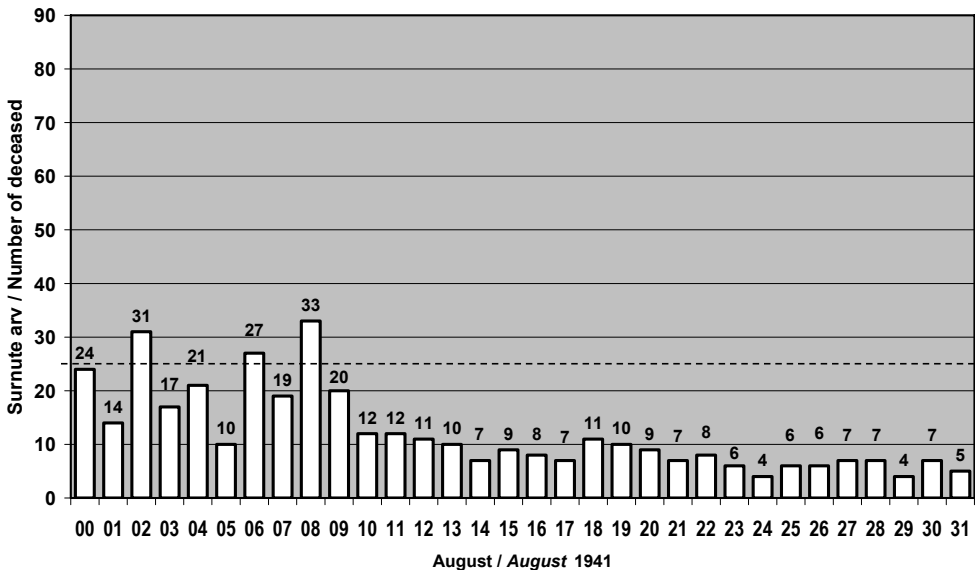

Joonis / Figure 6.2. Augustis 1941 oli 3 massimõrvapäeva, mis ületasid punktiirjoont. Kokku oli augustis 389 surnut. / There were 3 mass murder days in August of 1941 that surpassed the dotted line. Total deceased quantity in the month of August: 389.