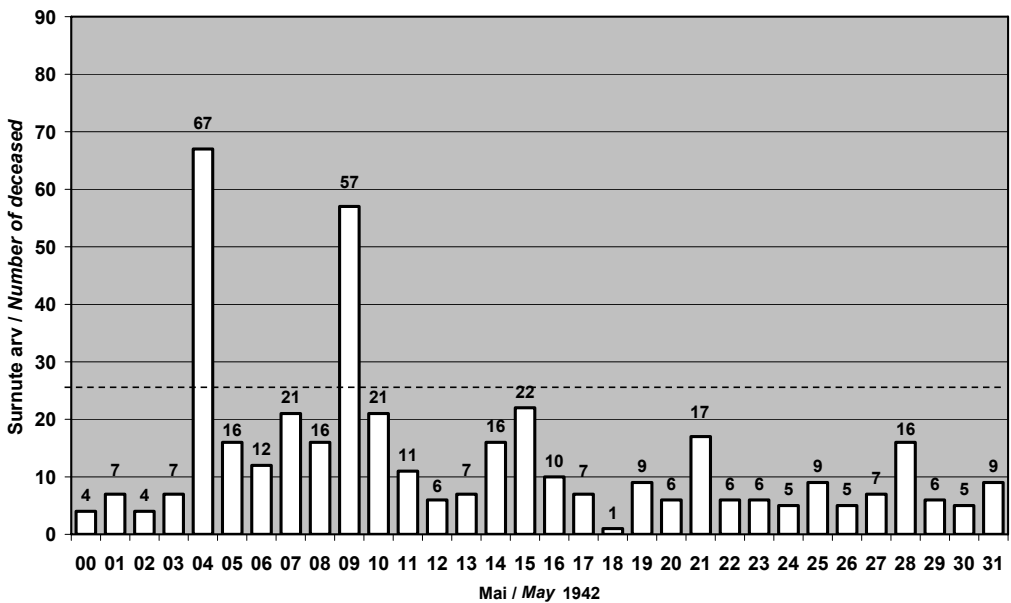

Joonis / Figure 6.4. Mais 1942 oli 2 massimõrvapäeva. Kokku oli 460 surnut. / There were 2 mass murder days in May of 1942. Total of 460 deceased.