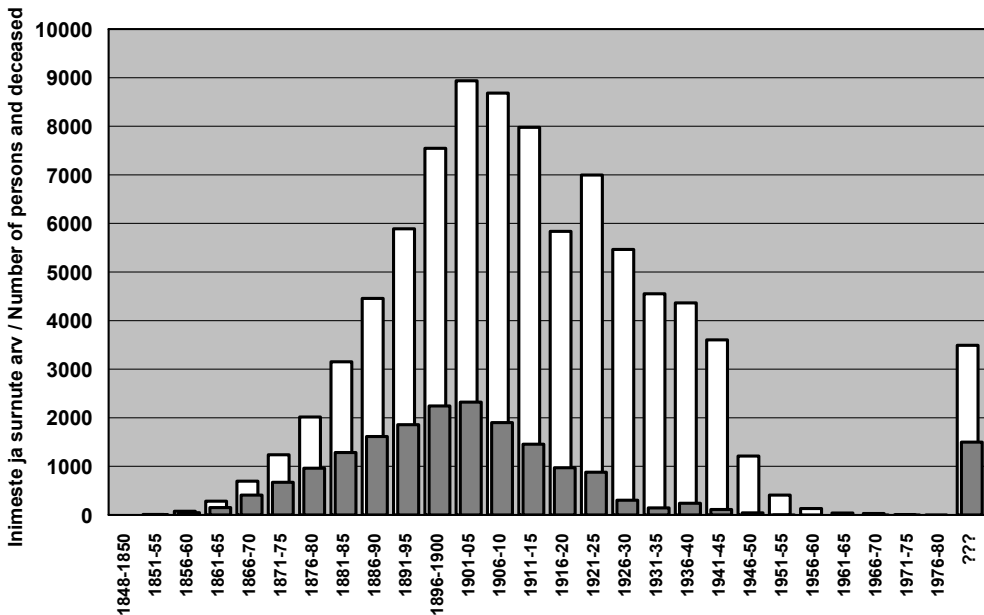

Tabel / Table 3.4. RAAMATUTES R1-R6 AVALDATUD REPRESSEERITUTE (ARRETEERITUTE JA KÜÜDITATUTE) JA SURNUTE ARVUD SÜNNIAASTATE JÄRGI
QUANTITIES OF THE REPRESSED (ARRESTED AND DEPORTED) PERSONS AND THE DECEASED PUBLISHED IN NAME LIST BOOKS R1-R6 BY YEARS OF BIRTH

Joonis / Figure 3.2. Raamatutes R1-R6 avaldatud repressseeritud inimeste (arreteeritud ja küüditatud) ja nende hulgast surnute arvud sünniaastate grupiti, vt tabel 3.4 / Quantities of repressed (arrested and deported) persons published in R1-R6 books and of deceased persons among them by birth year groups, see Table 3.4