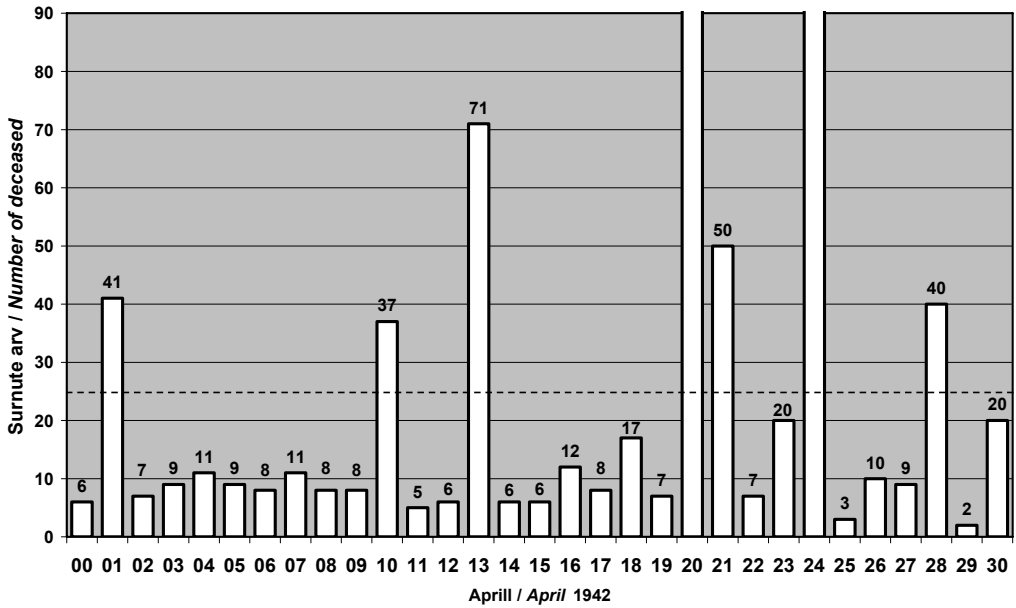

6. MASSIMÖRVAPÄEVAD

Joonis / Figure 6.3. Aprillis 1942 oli 7 massimõrvapäeva. Aprilli 20ndal oli 96 surnut; 24ndal 115 surnut. Kokku oli aprillis 707 surnut. / There were 7 mass murder days in April of 1942. 20th of April – 96 deceased; 24th of April – 115 deceased. Total deceased quantity in the month of April: 707.