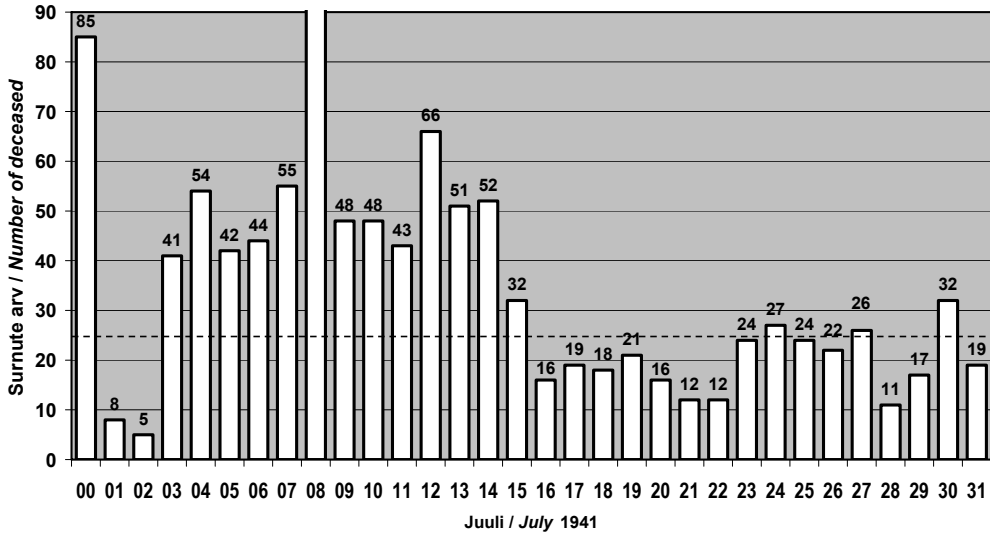

6. DAYS OF MASS MURDER

Tabelis 6.1: * – lisatud 2 korda 1 isik, kelle sugu on teadmata / In Table 6.1: * – one person added twice, gender unknown; ** – lisatud 460 isikut, kelle sugu teadmata / 469 persons added twice, gender unknown

Joonis / Figure 6.1. Massimõrvapäevadel oli surnute arv ≤ 25 , st ületab punktiirjoont. Juulis oli 16 selliset päeva. 08.07.41 oli 152 surnut – maksimumarv. Kokku oli juulis 1142 surnut. / On mass murder days the number of the deceased was ≤ 25 , i.e. surpassing the dotted line. There were 17 such days in July. There were 152 deceased on 08.07.41 – the maximum quantity discovered. A total of 1142 persons thus perished in July.