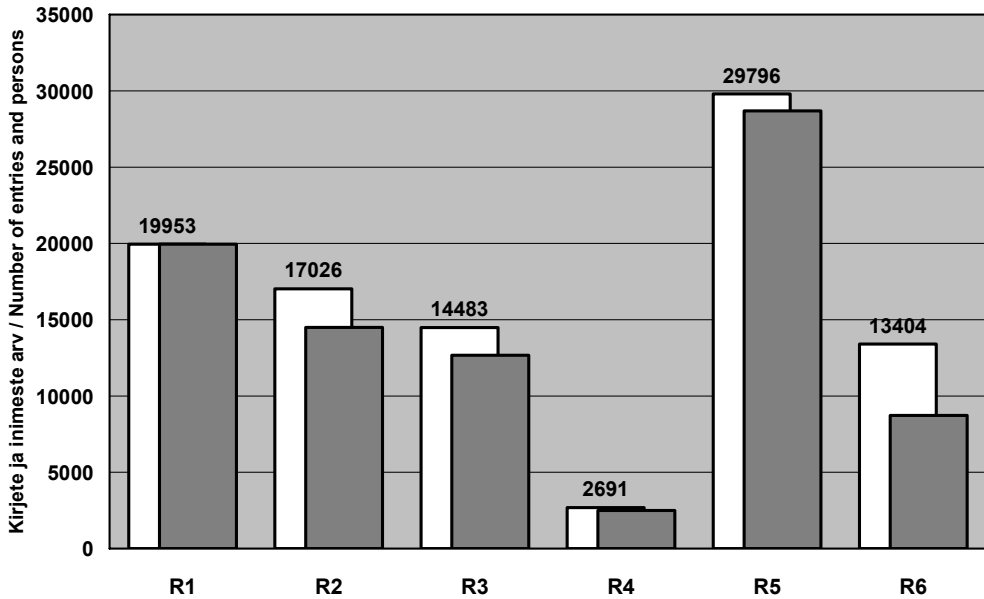

Joonis / Figure 3.1. Inimesed ja kirjed raamatute R1-R6 lõikes, vt tabel 3.3 / Persons and entries by R1-R6 books, see Table 3.3