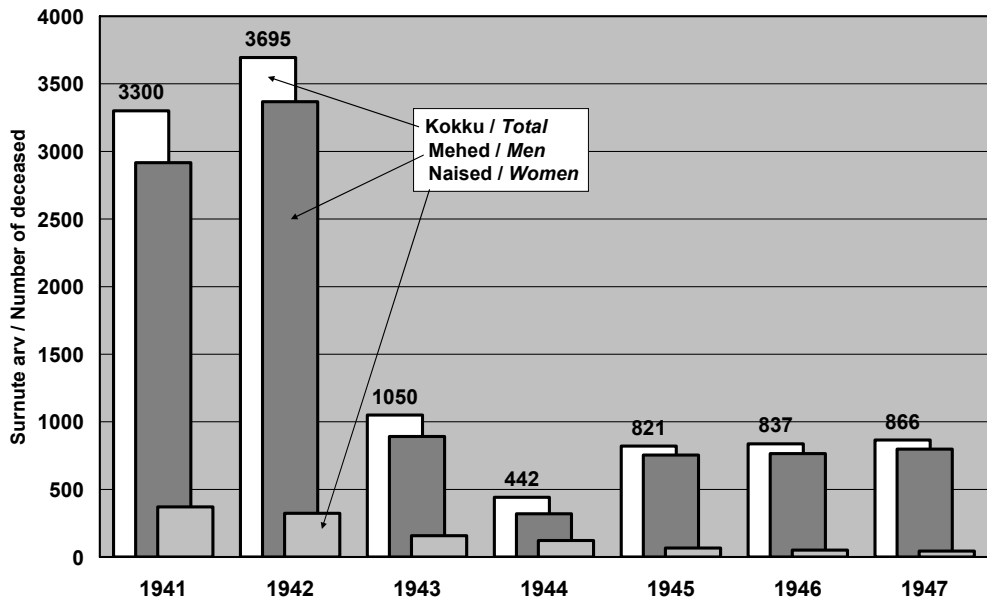

Represseeritud inimesed <i>Repressed persons</i>	Arv / Number	%
Kokku / Total *	87035	100
Mehed / Men *	56468	64,9
Naised / Women *	29510	33,9
Teadmata / Unknown *	1057	1,2

* – nende hulgas surnuid, vt tabel 3.3 / among them deceased persons, see Table 3.3

Joonis / Figure 3.6. Surnute koguarv, nende hulgas mehi ja naised aastatel
1941-1947
Total quantity of deceased persons, among them men and women, by years
1941-1947

Aastatel 1941-1947, vastavalt joonisel 3.6 esitatud andmetele, on surnuid kokku 11 011, neist mehi 9814 ja naised 1136. Teadmata sooga isikuid 61. Surnute üldarv aastatel 1940-1990 on 19 142.

Total quantity of deceased persons in Figure 3.5, in 1941-1947, is 11 011, among them 9814 men and 1136 women. Persons of indeterminate gender – 61. Total quantity of deceased persons in 1940-1990 is 19 142.