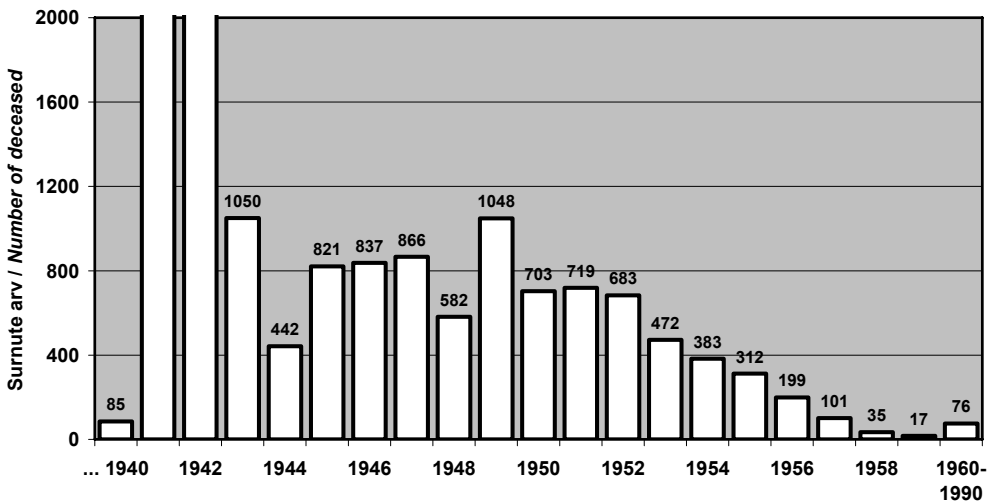

Tabel / Table 3.6. RAAMATUTES R1-R6 AVALDATUD REPRESSEERITUD INIMESTE SUGU
GENDER DIVISION OF REPRESSED PERSONS PUBLISHED IN R1-R6 BOOKS

Joonis / Figure 3.5. Surnute arv aastatel 1940-1990 oli vähemalt 19142. Aastal 1941 suri 3300 ja 1942 – 3695 inimest / Quantity of deceased persons in 1940-1990 was at least 19142. In 1941 deceased 3300 and in 1942 – 3695 persons