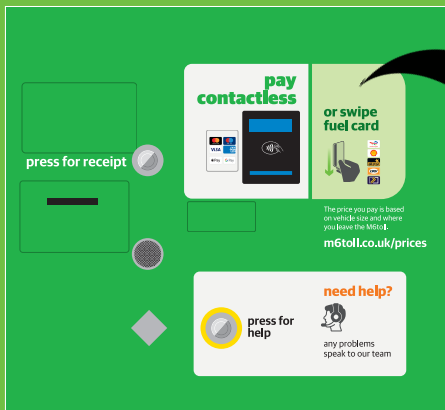

Fuel card user?

You now need to **swipe your card** at the toll booth

M6toll

Desliza su tarjeta hacia abajo,
rápido y firme

Glissez votre carte vers le bas,
rapidement et fermement

Плъзнете картата си надолу
бързо и здраво

Veeg uw kaart snel en stevig
naar beneden

Scorrere la carta verso il basso,
velocemente e firmamente

Glisați cardul în jos
rapid și ferm

Szybko i mocno przesunąć
kartę w dół

**Swipe
down
Fast &
firm**

scan to
watch
video