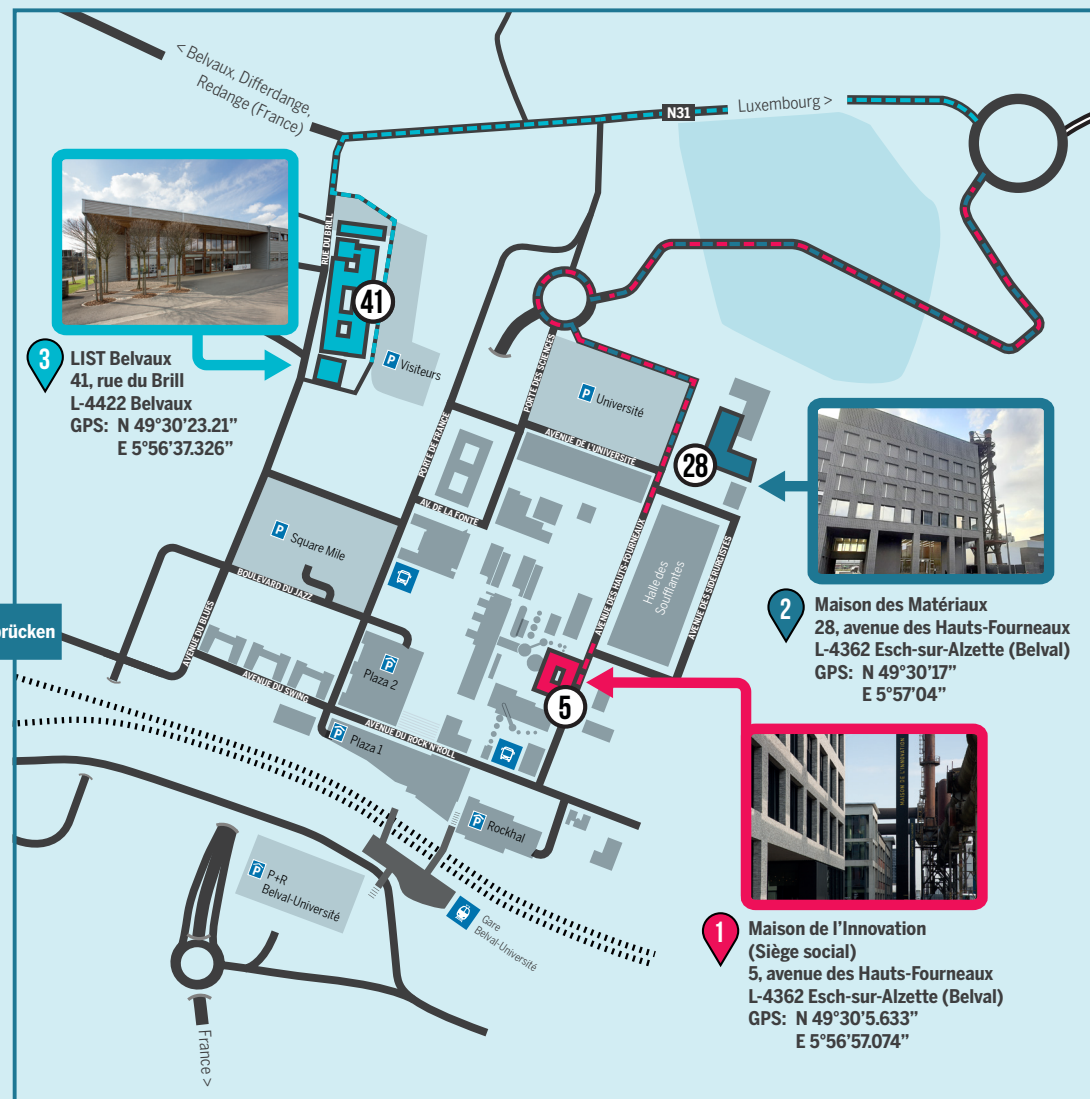

PLAN D'ACCÈS | Maison de l'innovation ¹ (Siège social) à Esch-sur-Alzette (Belval), Maison des Matériaux ² (Belval) & site de Belvaux ³

+352 275 888 - 1 | info@list.lu | www.list.lu

Parking visiteurs (uniquement à LIST Belvaux)

Le site de Belval est desservi par la **ligne de train 60, "Gare Belval Université"**
La gare est située à environ 300m de la Maison de l'Innovation,
450m de la Maison des Matériaux et 900 m de LIST Belvaux