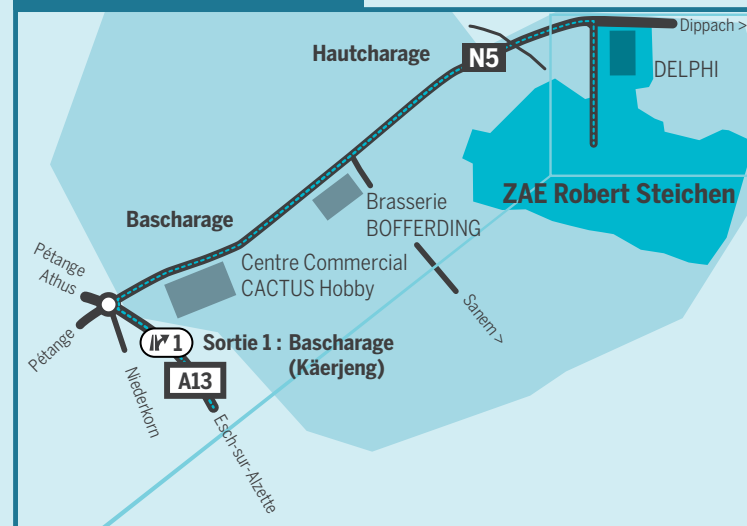

PLAN D'ACCÈS | Site de Hautcharage (Annexe SISA)

+352 275 888 - 1 | info@list.lu | www.list.lu

P Parking Visiteurs

🚌 LIST Hautcharage est desservi par la ligne de bus n° 702, 703 et 711 - Arrêt "Bascharage Industriezon"
Distance 567m

ZAE Robert Steichen

... les derniers mètres