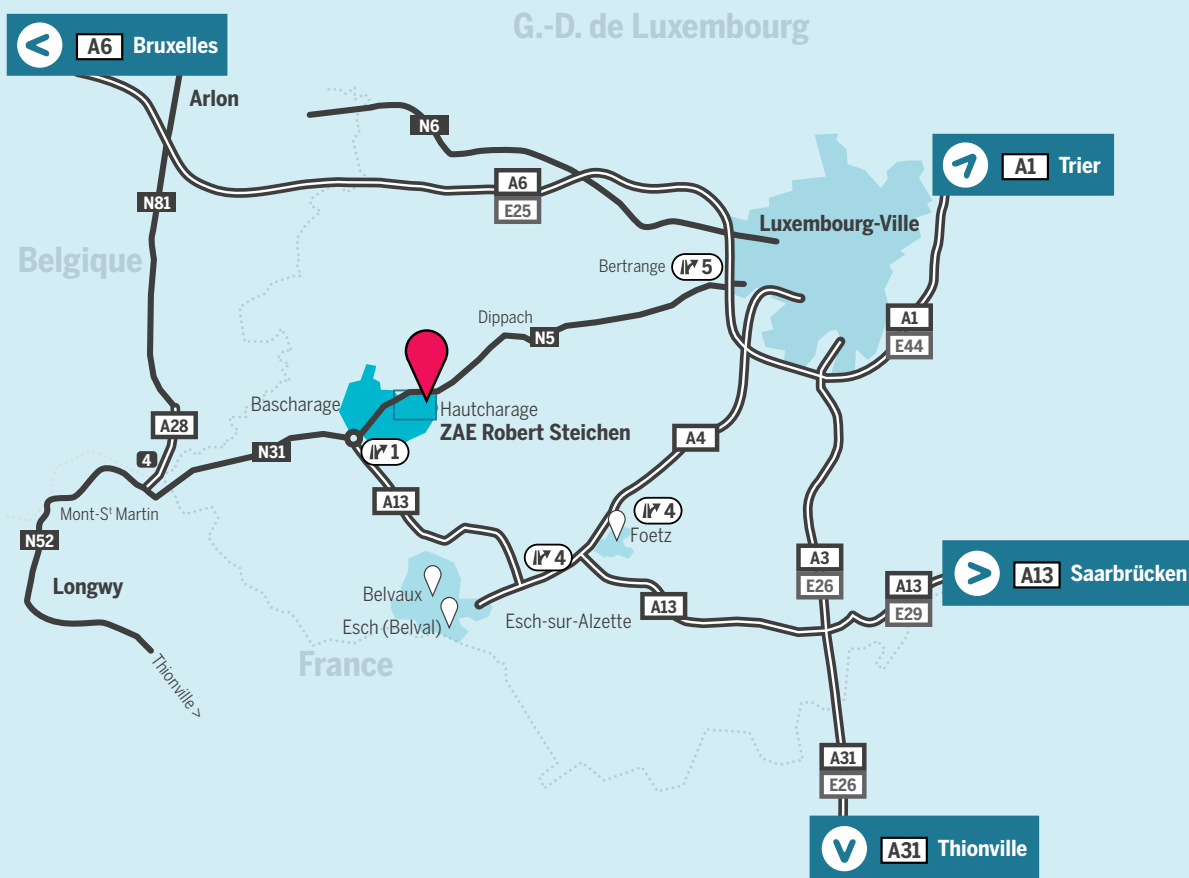

PLAN D'ACCÈS | Site de Hautcharage (Annexe SISA)

+352 275 888 - 1 | info@list.lu | www.list.lu

P Parking Visiteurs

🚌 LIST Hautcharage est desservi par la ligne de bus n° 702, 703 et 711 - Arrêt "Bascharage Industriezon"
Distance 567m

ZAE Robert Steichen

... les derniers mètres