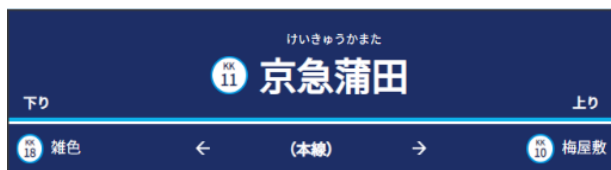

2024年10月22日

2024年11月23日（土・祝）土休日ダイヤ・11月25日（月）平日ダイヤ

京急線ダイヤ改正のお知らせ

京浜急行電鉄株式会社（本社：横浜市西区，社長：川俣 幸宏，以下 京急電鉄）は，2024年11月23日（土・祝）に土休日ダイヤ，2024年11月25日（月）に平日ダイヤを改正いたします。今回のダイヤ改正の主なポイントは以下のとおりです。

今回のダイヤ改正のポイント

- 【KQuick 限定】イブニング・ウィング号の乗車駅追加**
 - すべてのイブニング・ウィング号の乗車駅に京急蒲田，京急川崎，横浜駅を追加
乗車駅追加でさらに便利に！
- 羽田空港をご利用のお客さまの利便性向上**
 - <平日ダイヤ・土休日ダイヤ共通>
 - 深夜時間帯に羽田空港をご利用のお客さまの利便性向上のため，羽田空港第1・第2ターミナル駅 24時05分発「快特 品川行」新設
 - <土休日ダイヤ>
 - 早朝，夜間時間帯に横浜方面～羽田空港第1・第2ターミナル駅間直通列車増発
- 大師線の平日下り終列車時刻の繰り下げ**
 - 京急川崎駅発「小島新田行」終列車の時刻を繰り下げ

詳細は別紙のとおりです。

別紙

ダイヤ改正について

1. 改正日

土休日ダイヤ：2024年11月23日（土・祝）

平日ダイヤ：2024年11月25日（月）

2. ダイヤ改正の概要

(1) 【KQuick 限定】イブニング・ウィング号の乗車駅追加