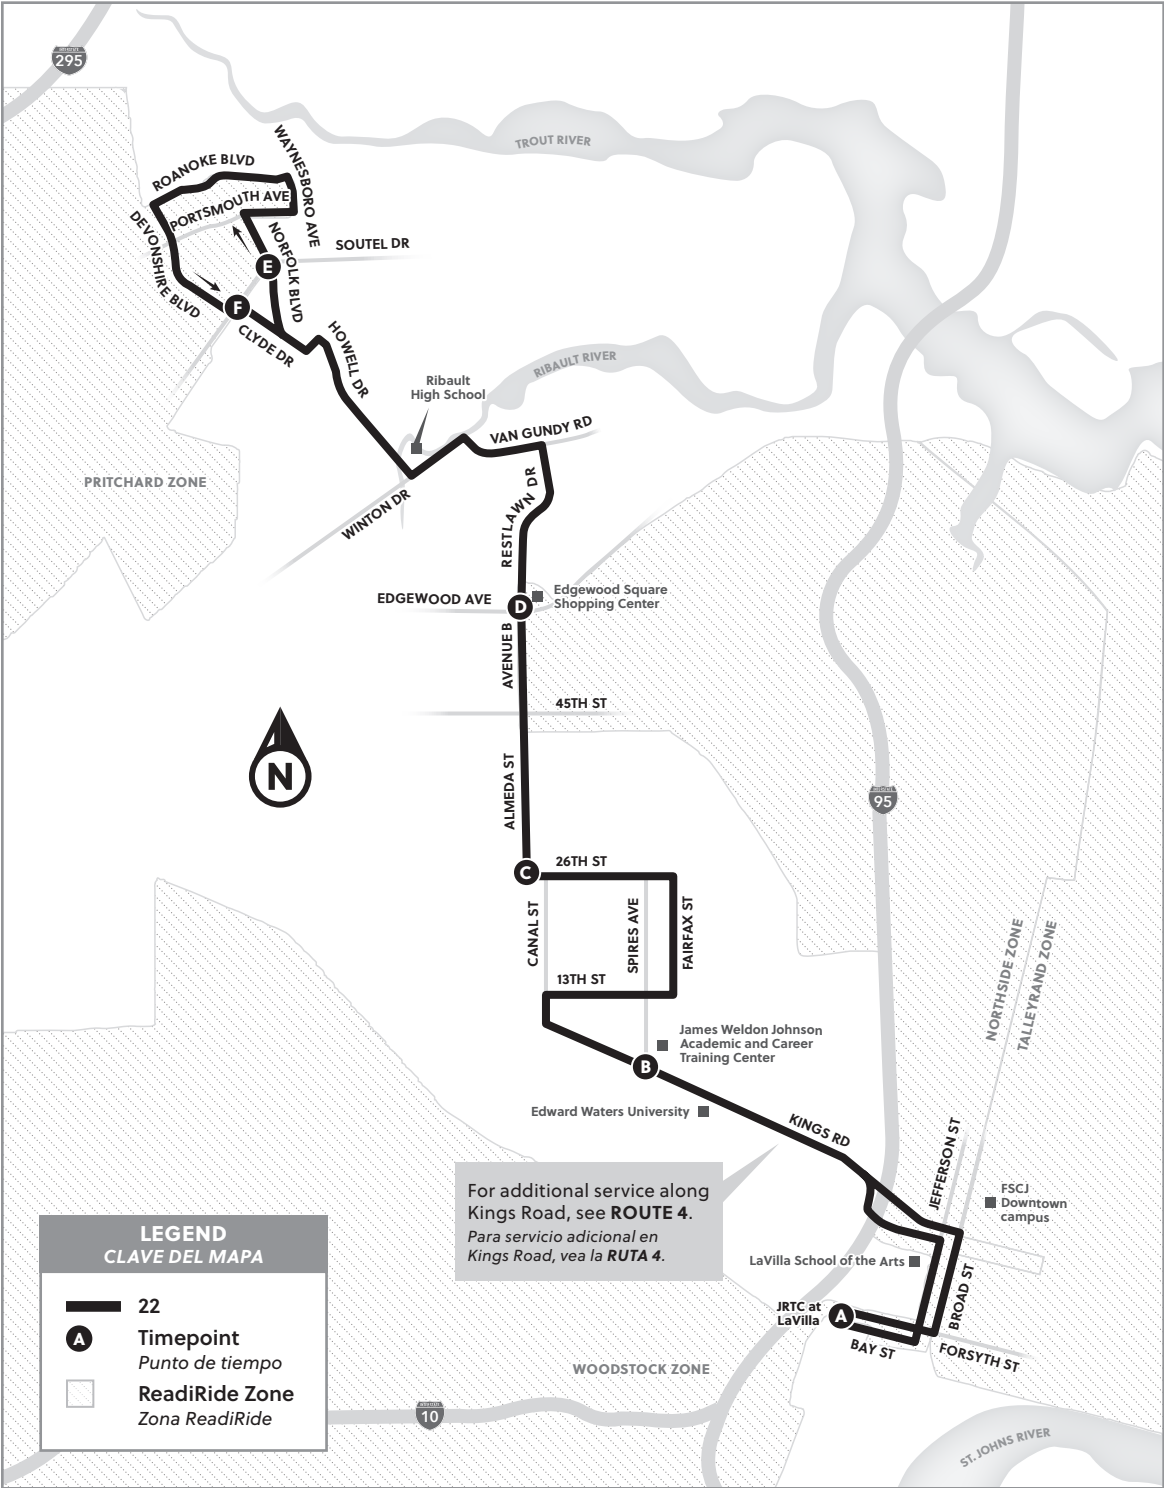

**LEGEND
CLAVE DEL MAPA**

22
Route line

A
Timepoint
Punto de tiempo

□
ReadiRide Zone
Zona ReadiRide

For additional service along
Kings Road, see **ROUTE 4**.
Para servicio adicional en
Kings Road, vea la **RUTA 4**.

Letters on the map correspond to letters on the schedules.
Las letras en el mapa corresponden a letras en los horarios.