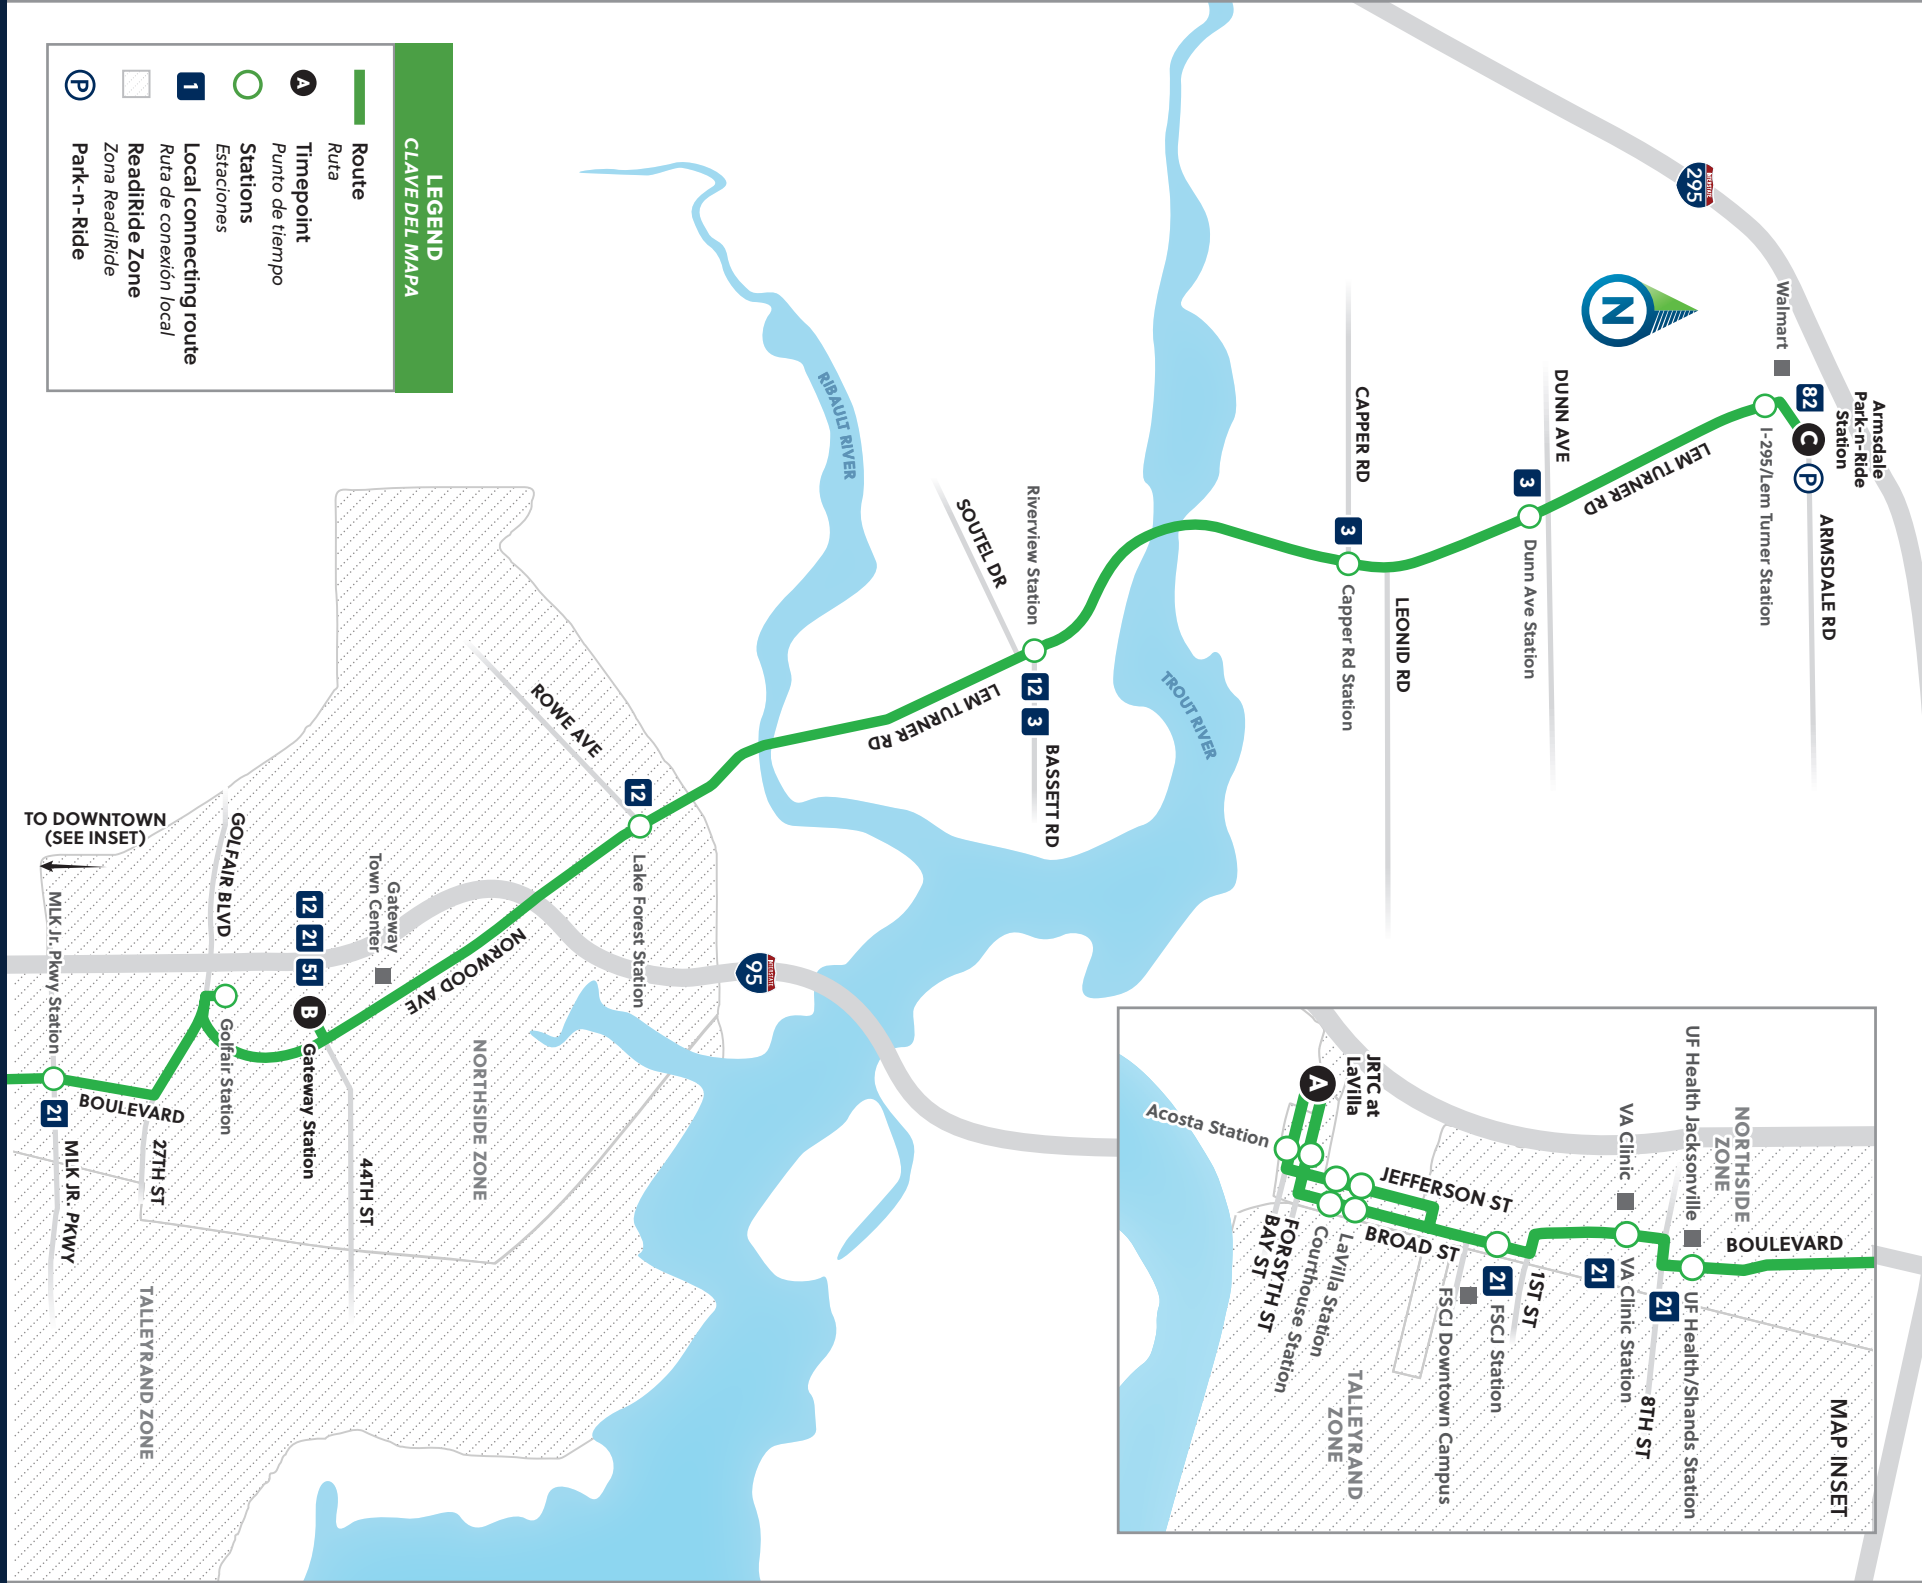

Letters on the map correspond to letters on the schedules. Las letras en el mapa corresponden a letras en los horarios.

LEGEND
CLAVE DEL MAPA

- Route / Ruta
- Timepoint / Punto de tiempo
- Stations / Estaciones
- Local connecting route / Ruta de conexión local
- ReadIRide Zone / Zona ReadIRide
- Park-n-Ride

Stations
Estaciones

- ▶ Acosta
- ▶ Armadale Park-n-Ride
- ▶ Courthouse
- ▶ Dunn Ave
- ▶ FSCJ Downtown Campus
- ▶ Gateway
- ▶ Golfair
- ▶ I-295/Lem Turner
- ▶ JRTC at LaVilla
- ▶ Lake Forest
- ▶ LaVilla
- ▶ MLK Jr. Pkwy
- ▶ Riverview
- ▶ UF Health/Shands
- ▶ VA Clinic

SOUTHBOUND – MONDAY TO FRIDAY		HACIA EL SUR – DE LUNES A VIERNES																																				
Armsdale Park-n-Ride	C	4:53	5:23	5:53	6:23	6:53	7:23	7:53	8:23	8:53	9:23	9:53	10:23	10:53	11:23	11:53	12:23	12:53	1:23	1:52	2:22	2:52	3:23	3:53	4:23	4:53	5:23	5:55	6:23	6:53	7:23	7:53	8:23	8:53	9:23	9:53	10:23	11:23
Gateway Hub	B	5:09	5:39	6:10	6:40	7:11	7:43	8:13	8:42	9:12	9:42	10:12	10:42	11:12	11:42	12:13	12:43	1:13	1:44	2:14	2:44	3:14	3:44	4:14	4:43	5:12	5:42	6:13	6:40	7:10	7:40	8:10	8:40	9:09	9:39	10:09	10:39	11:39
JRTC at LaVilla	A	5:27	5:57	6:29	6:59	7:32	8:05	8:35	9:03	9:33	10:03	10:33	11:04	11:35	12:05	12:36	1:06	1:36	2:07	2:37	3:07	3:37	4:07	4:37	5:06	5:35	6:05	6:35	7:02	7:32	8:02	8:31	9:01	9:29	9:59	10:29	10:59	11:59

SOUTHBOUND – SUNDAY		HACIA EL SUR – DOMINGO																							
Armsdale Park-n-Ride	C	5:10	6:10	7:10	8:10	9:10	10:10	11:10	12:10	1:10	2:10	3:10	4:10	5:10	6:10	7:10	8:10	9:10	10:10	11:10					
Gateway Hub	B	5:28	6:28	7:29	8:29	9:29	10:29	11:29	12:29	1:27	2:27	3:27	4:27	5:27	6:27	7:27	8:27	9:27	10:26	11:26					
JRTC at LaVilla	A	5:43	6:43	7:47	8:47	9:47	10:47	11:47	12:47	1:45	2:45	3:45	4:45	5:45	6:45	7:45	8:45	9:43	10:42	11:42					