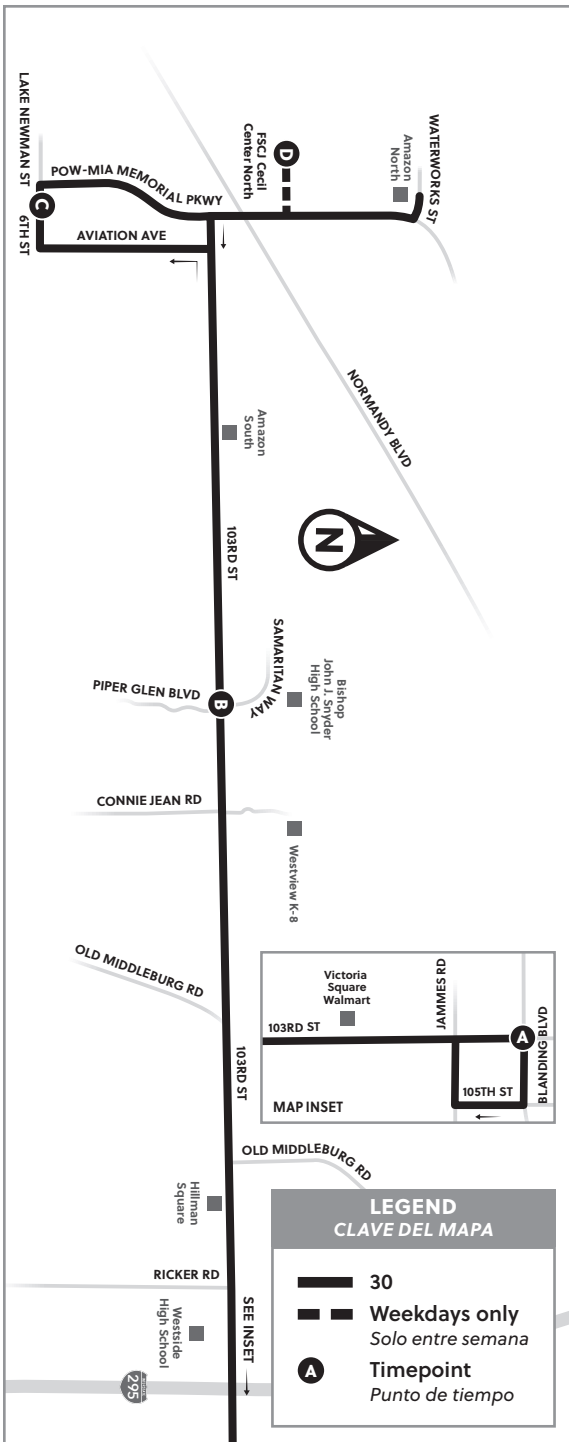

JACKSONVILLE TRANSPORTATION AUTHORITY

Effective January 22, 2024 / A partir del 22 de enero de 2024

Cecil / 103rd

30

Destinations Destinos

- ▶ Amazon Fulfillment Centers
- ▶ Bishop John J. Snyder High School
- ▶ FSCJ Cecil Center North
- ▶ Hillman Square
- ▶ Walmart
- ▶ Westside High School
- ▶ Westview K-8

Letters on the map correspond to letters on the schedules.
Las letras en el mapa corresponden a letras en los horarios.

jtafla.com

(904) 630-3100

Monday to Sunday service / Servicio de lunes a domingo

WESTBOUND - MONDAY TO FRIDAY HACIA EL OESTE - DE LUNES A VIERNES

EASTBOUND - SATURDAY HACIA EL ESTE - SÁBADO

Service Number / Número de servicio	30	30	30	30	30	30	30	30	30	30	30	30	30	30	
Cecil & Lake Newman	C 5:51	6:36	7:36	8:36	9:36	10:36	11:36	12:36	1:36	2:36	3:36	4:36	5:36	6:36	7:36
103rd & Samaritan	B 6:07	6:52	7:52	8:52	9:52	10:52	11:52	12:52	1:52	2:52	3:52	4:52	5:52	6:52	7:52
103rd & Blanding	A 6:24	7:09	8:09	9:09	10:09	11:09	12:09	1:09	2:09	3:09	4:09	5:09	6:09	7:09	8:09

EASTBOUND - SUNDAY HACIA EL ESTE - DOMINGO

Service Number / Número de servicio	30	30	30	30	30	30	30	30	30	30	30	30		
Cecil & Lake Newman	C 5:51	6:36	7:36	8:36	9:36	10:36	11:36	12:36	1:36	2:36	3:36	4:36	5:36	6:36
103rd & Samaritan	B 6:07	6:52	7:52	8:52	9:52	10:52	11:52	12:52	1:52	2:52	3:52	4:52	5:52	6:52
103rd & Blanding	A 6:24	7:09	8:09	9:09	10:09	11:09	12:09	1:09	2:09	3:09	4:09	5:09	6:09	7:09