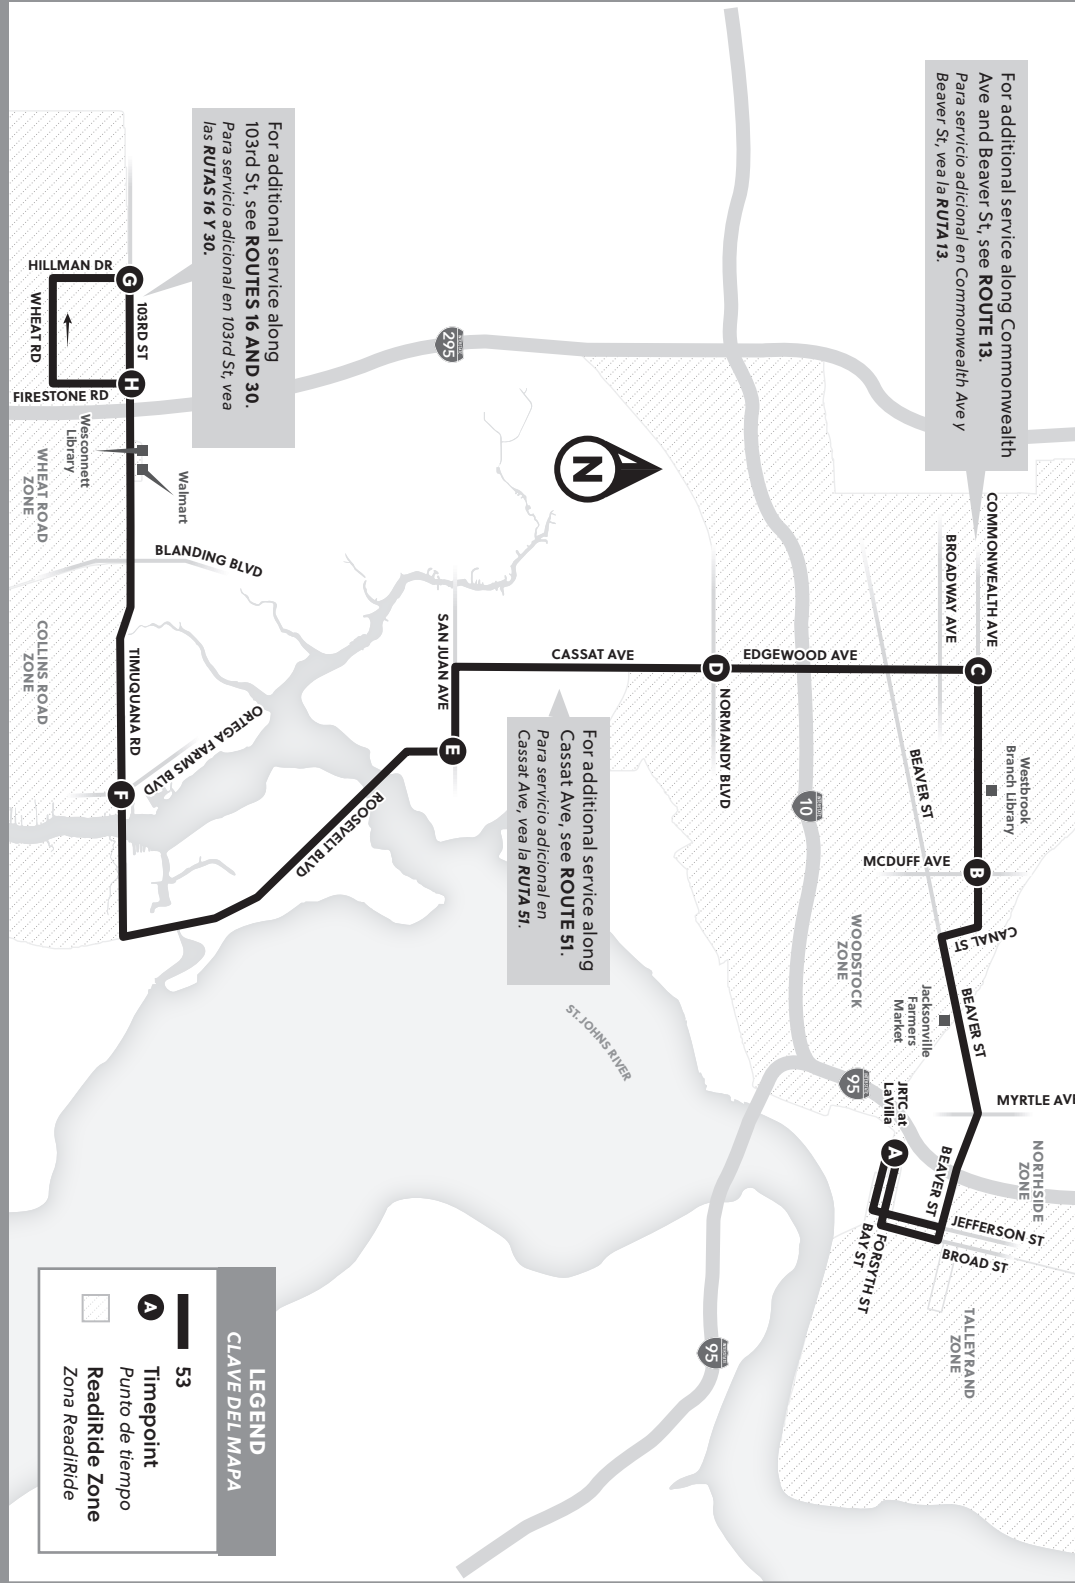

Letters on the map correspond to letters on the schedules. Las letras en el mapa corresponden a letras en los horarios.