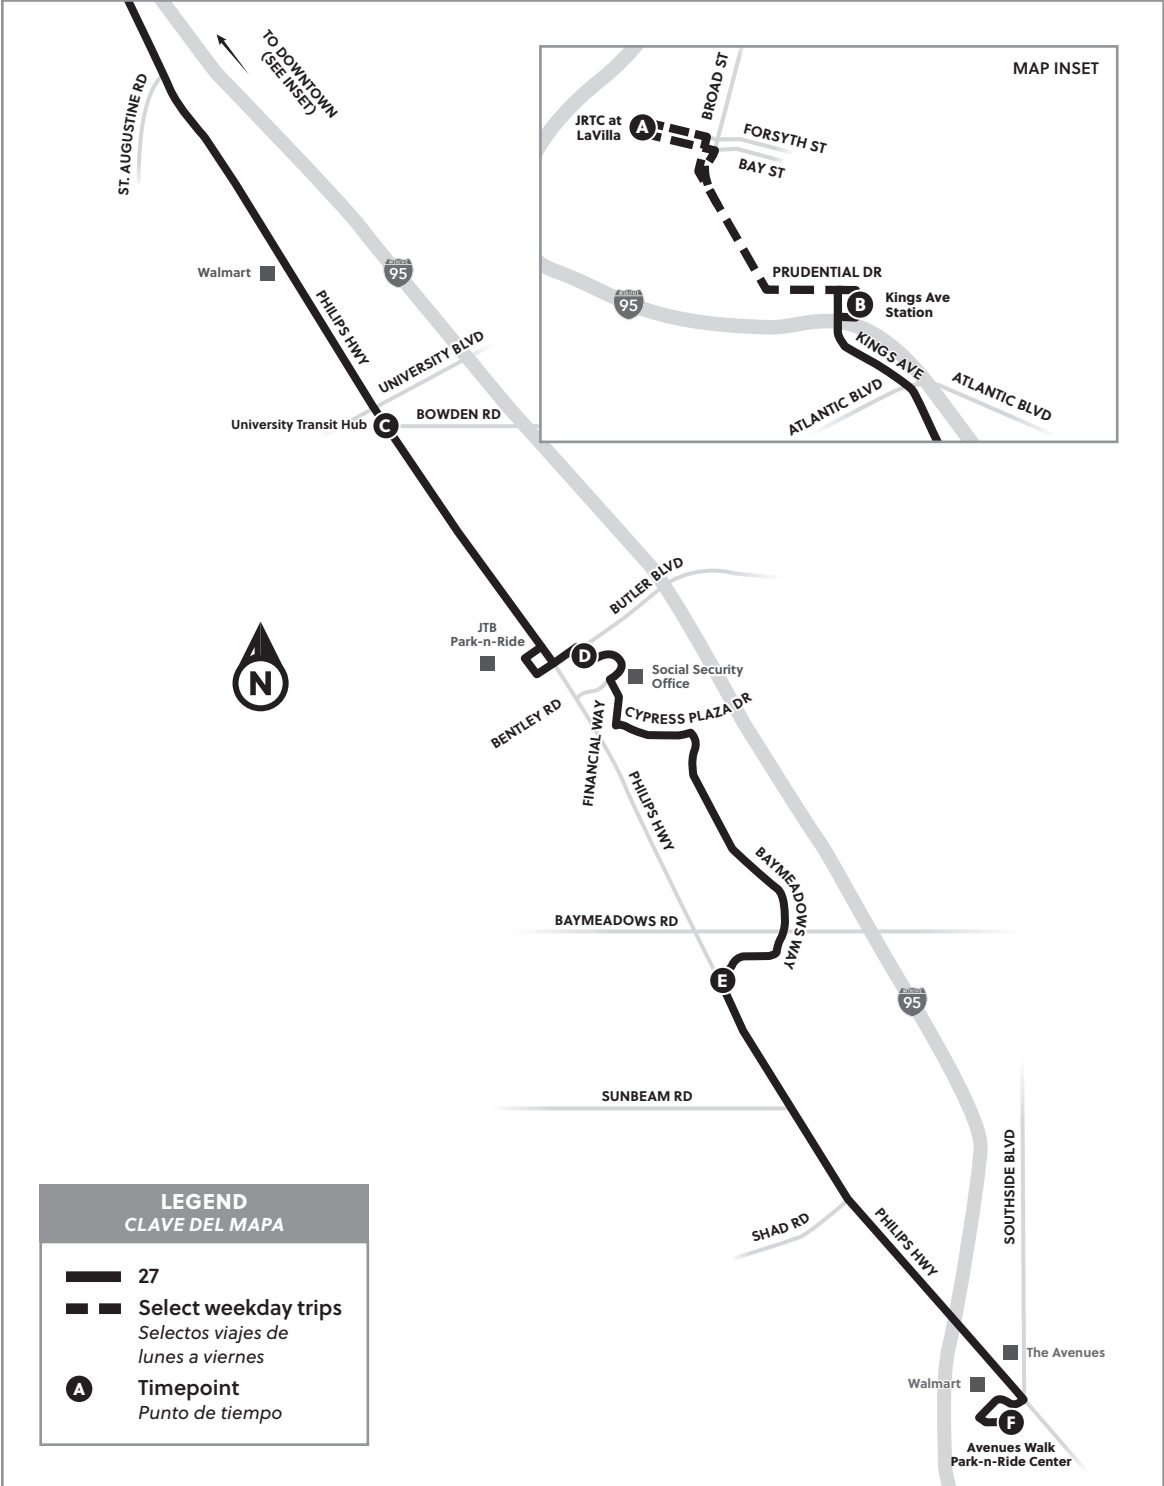

ReadiRide

jtafla.com/readiride
(904) 265-6999

Letters on the map correspond to letters on the schedules.
Las letras en el mapa corresponden a letras en los horarios.