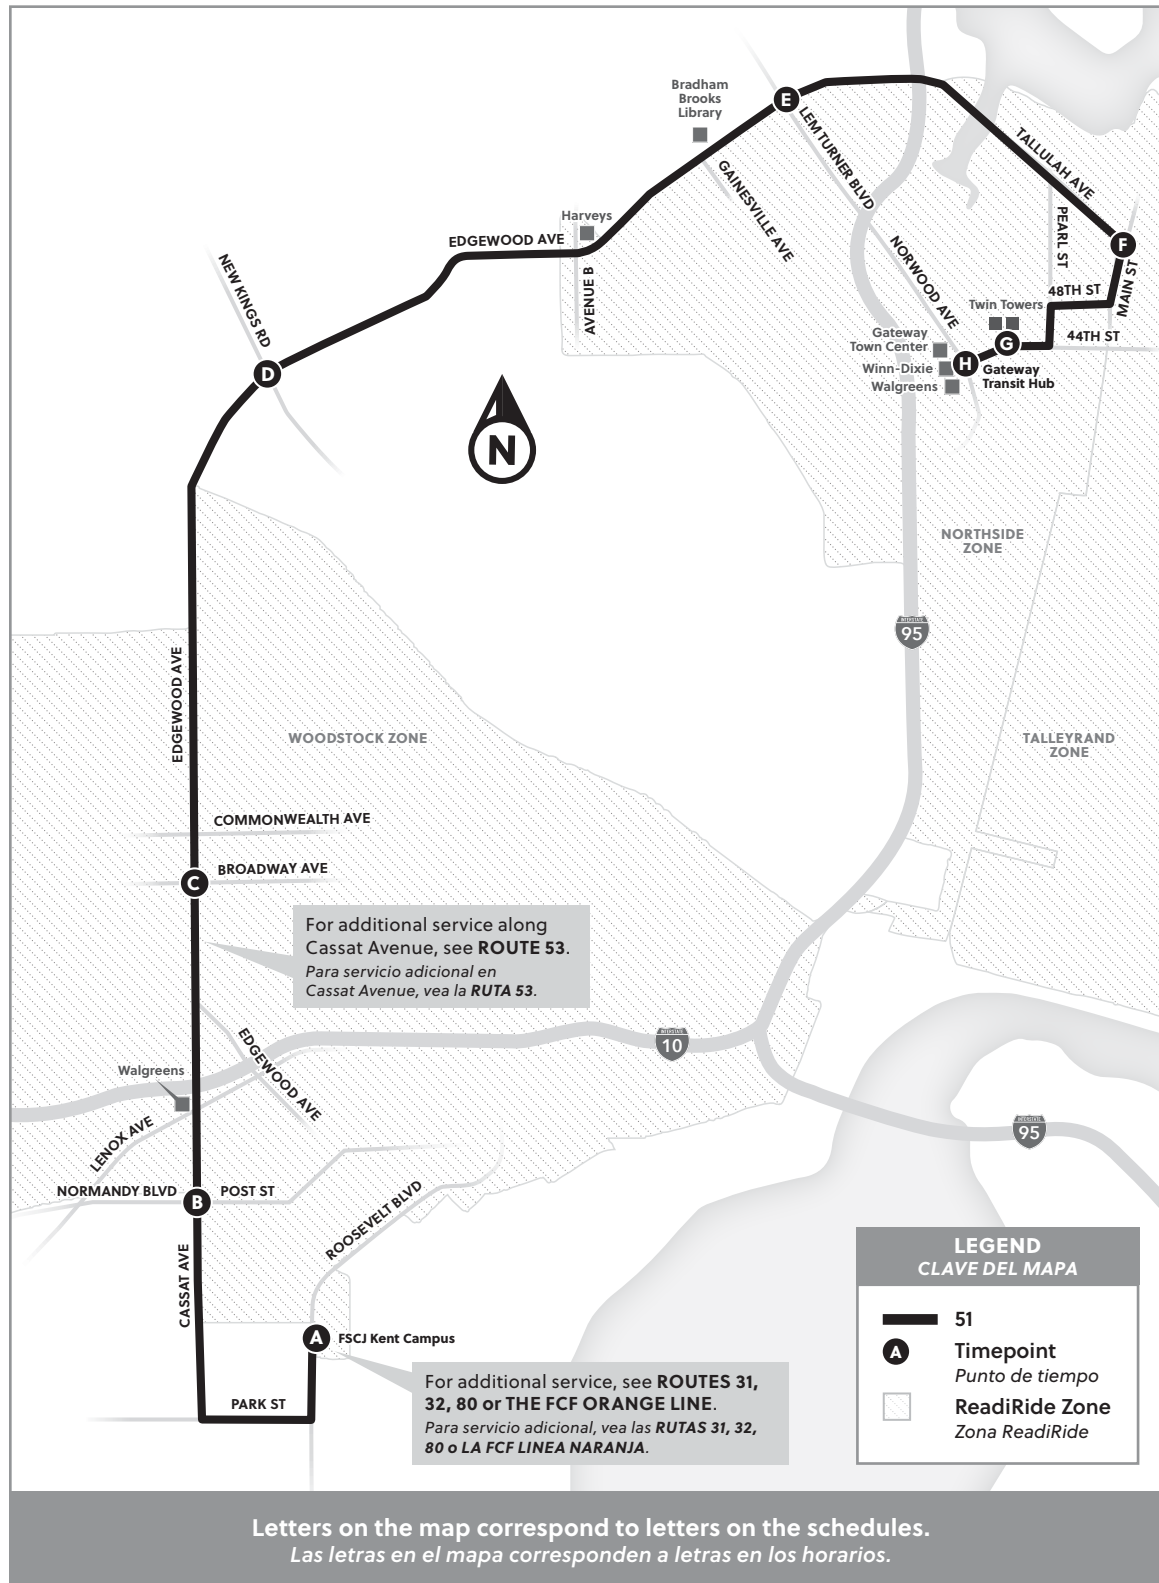

All times are approximate. Routes and times are subject to change.  
 Todos los horarios son aproximados. Las rutas y horarios están sujetos a cambios.

NORTHBOUND - MONDAY TO FRIDAY		HACIA EL NORTE - DE LUNES A VIERNES																	
Service Number / Número de servicio		51	51	51	51	51	51	51	51	51	51	51	51	51	51	51	51	51	51
FSCJ Kent Campus	A	6:00	7:00	8:00	9:00	10:00	11:00	12:00	1:00	2:00	3:00	4:00	5:00	6:00	7:00	8:00	9:00	10:00	11:00
Cassat & Normandy	B	6:10	7:10	8:10	9:10	10:10	11:10	12:10	1:10	2:10	3:10	4:10	5:10	6:10	7:09	8:09	9:09	10:09	11:09
Edgewood & Broadway	C	6:18	7:18	8:17	9:17	10:17	11:17	12:17	1:17	2:18	3:17	4:18	5:18	6:17	7:16	8:16	9:16	10:16	11:16
Edgewood & New Kings	D	6:28	7:28	8:27	9:26	10:26	11:26	12:26	1:26	2:28	3:27	4:28	5:28	6:27	7:25	8:24	9:24	10:24	11:24
Edgewood & Lem Turner	E	6:37	7:38	8:37	9:37	10:37	11:37	12:37	1:37	2:39	3:38	4:39	5:38	6:36	7:33	8:32	9:32	10:31	11:31
Tallulah & Main	F	6:43	7:44	8:43	9:43	10:43	11:43	12:43	1:43	2:45	3:44	4:45	5:44	6:42	7:39	8:38	9:37	10:36	11:36
Twin Towers	G	--	--	--	--	--	--	--	1:49	--	--	--	--	--	--	--	--	--	--
Gateway Hub	H	6:51	7:52	8:51	9:51	10:51	11:51	12:51	1:53	2:54	3:53	4:54	5:53	6:51	7:47	8:46	9:45	10:44	11:44