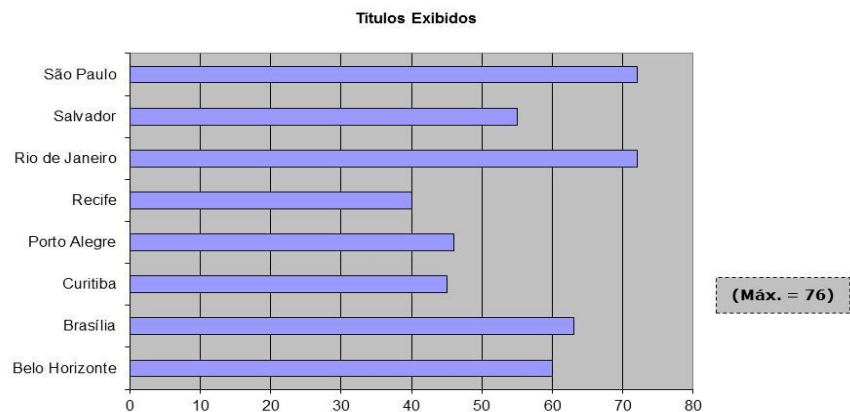

Quantitativo de Filmes Brasileiros exibidos em salas por cidade monitorada - 2007

Considerado todo o período de 2007

Capital	Belo Horizonte (71 salas)	Brasília (79 salas)	Curitiba (59 salas)	Porto Alegre (56 salas)	Recife (31 salas)	Rio de Janeiro (168 salas)	Salvador (36 salas)	São Paulo (260 salas)
Número de Títulos Brasileiros Lançados Exibidos (Máx. = 76)	57	60	42	43	38	69	52	69
Semanas com Títulos Brasileiros Lançados Exibidos (Máx. = 52)	51	51	47	49	49	51	49	51
Número Máximo de Salas Exibindo, em uma dada semana, filmes brasileiros (Máx. = No. Salas Total)	26 (semana 41)	33 (semanas 39 e 40)	20 (semana 14)	20 (semana 44)	17 (semana 40)	65 (semana 40)	16 (semana 44)	107 (semana 40)