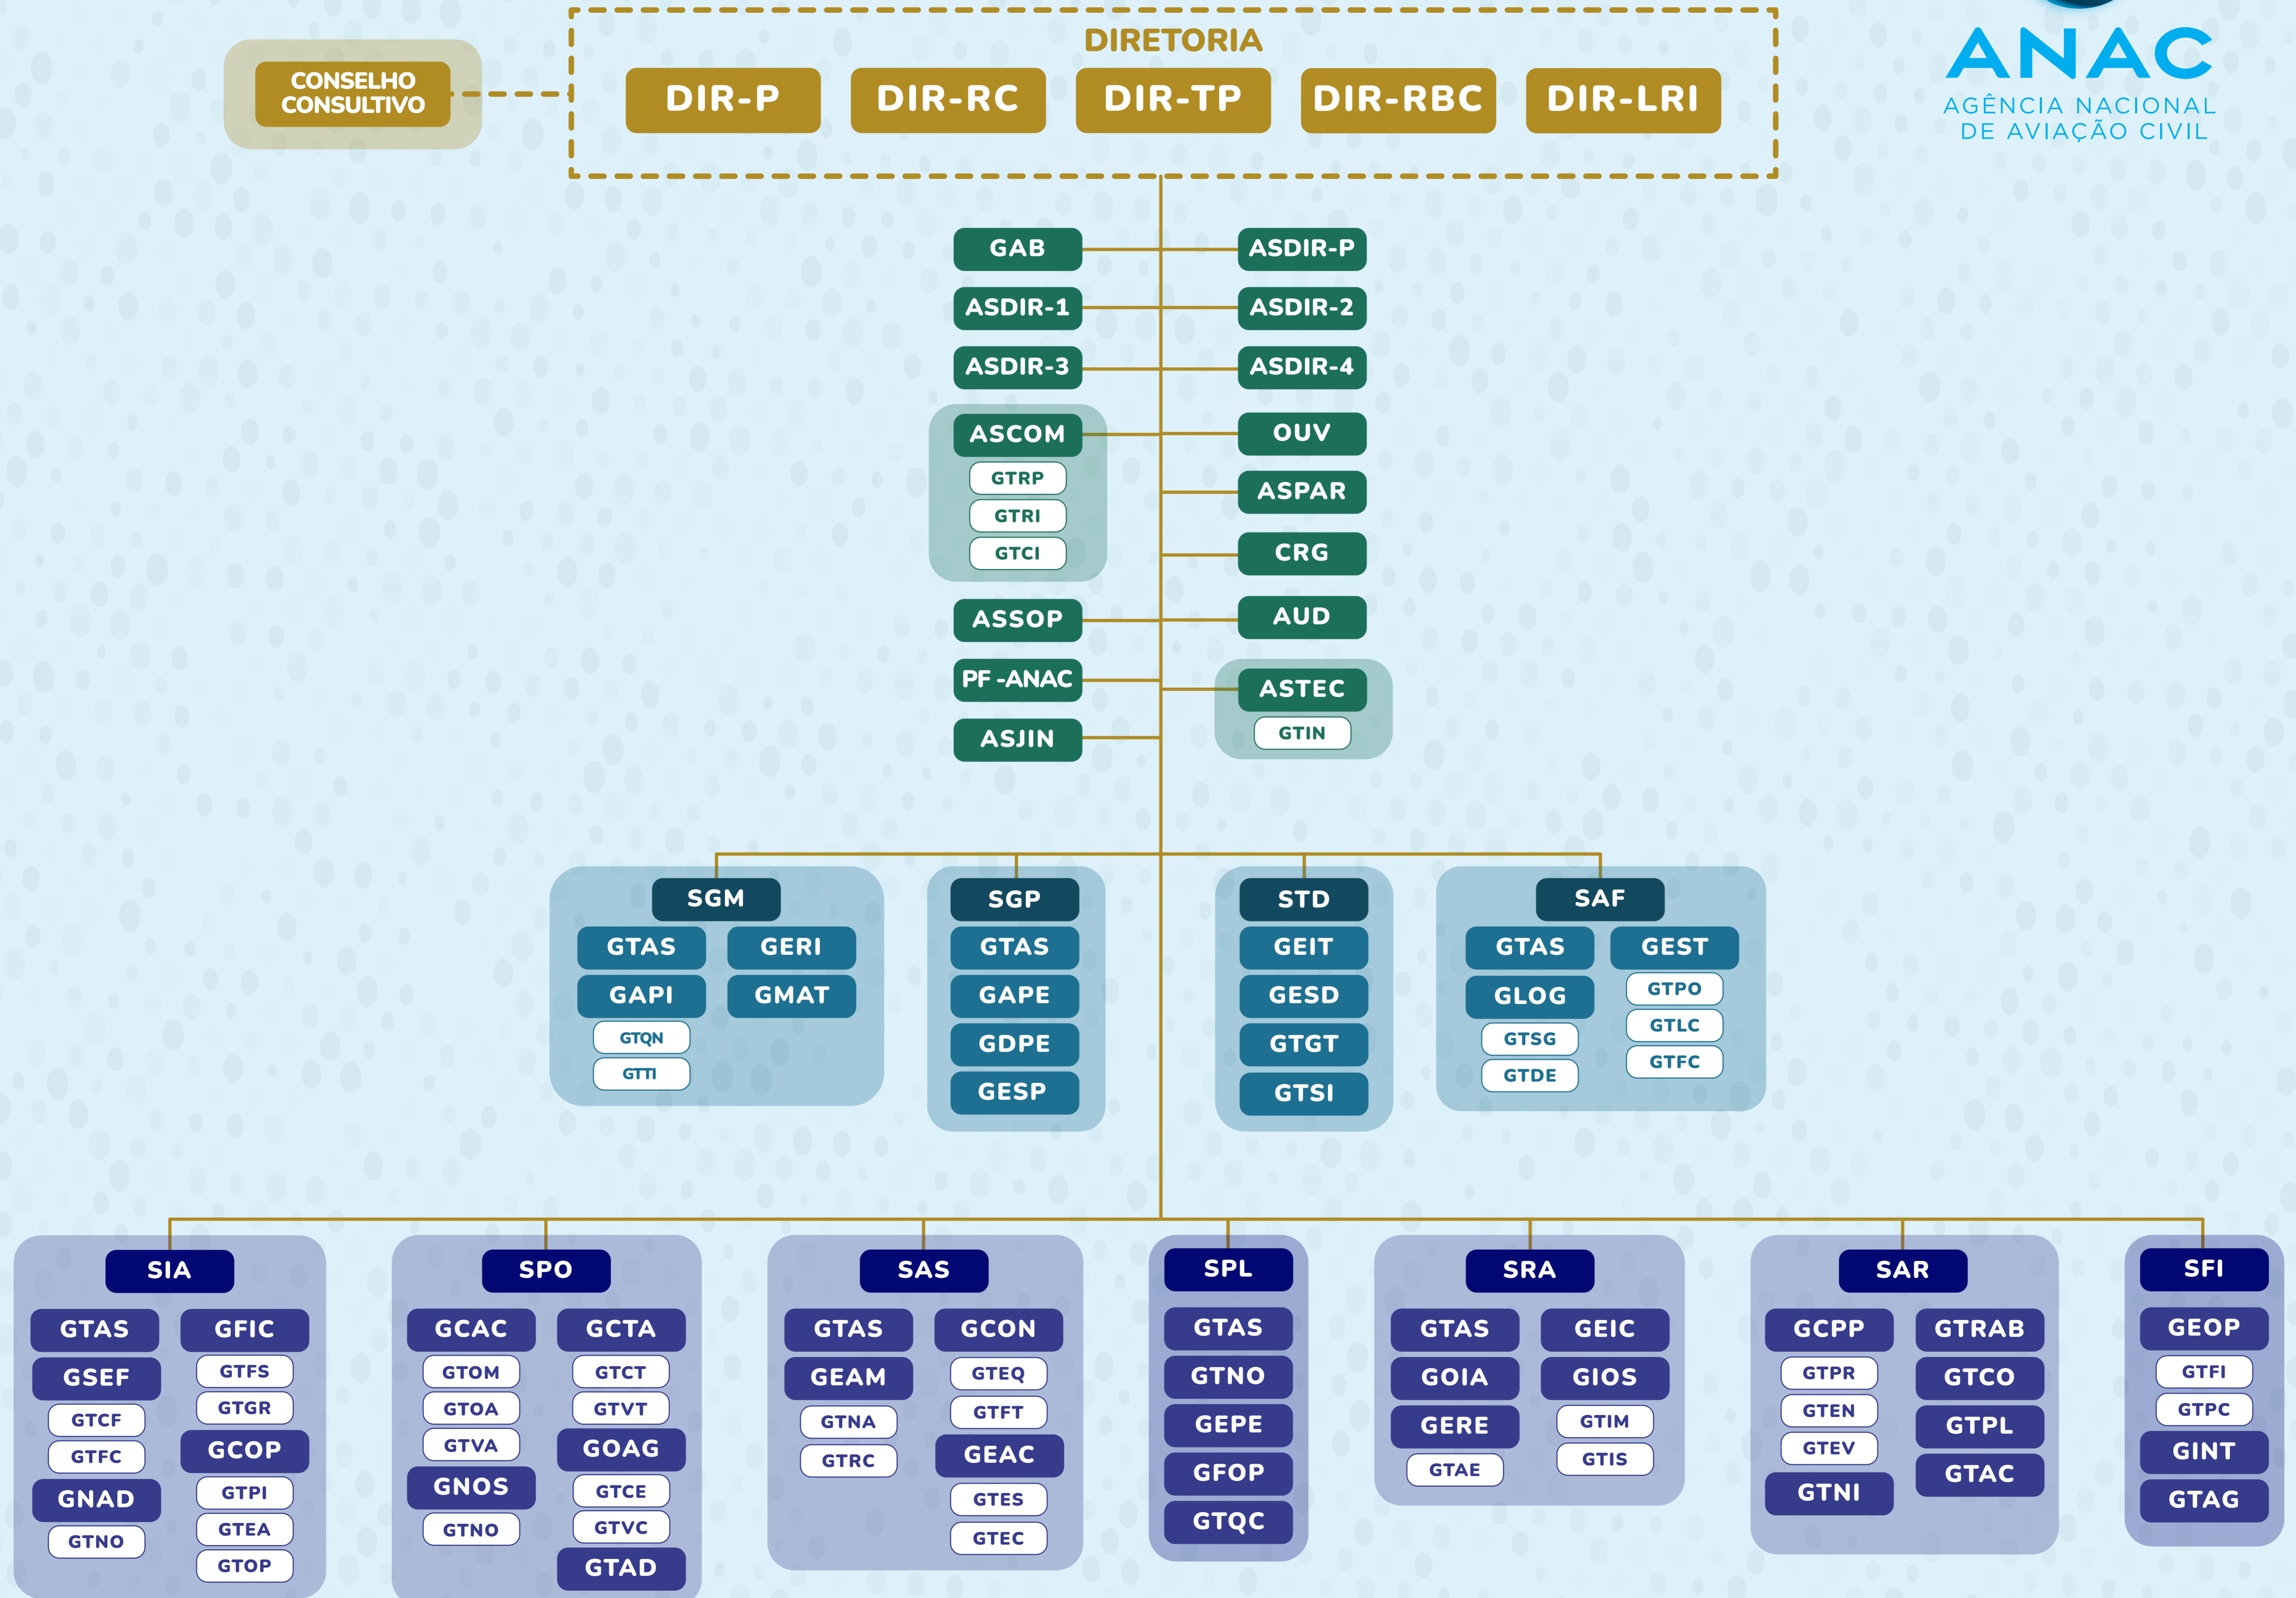

# ORGANOGRAMA AGÊNCIA NACIONAL DE AVIAÇÃO CIVIL

# ORGANOGRAMA

### NOMES DAS UNIDADES

**DIR-P** | DIRETOR-PRESIDENTE: (CARGO VAGO)  
**DIR-RC** | DIRETOR: RICARDO BISINOTTO CATANANT  
**DIR-TP** | DIRETOR: TIAGO SOUSA PEREIRA  
**DIR-RBC** | DIRETOR: ROGÉRIO BENEVIDES CARVALHO  
**DIR-LRI** | DIRETOR: LUIZ RICARDO NASCIMENTO

#### **SIA** | SUPERINTENDÊNCIA DE INFRAESTRUTURA AEROPORTUÁRIA

**GTAS** | GERÊNCIA TÉCNICA DE ACESSORAMENTO  
**GSEF** | GERÊNCIA DE AVSEC E FACILITAÇÃO  
**GTFC** | GERÊNCIA TÉCNICA DE SEGURANÇA CIBERNÉTICA E FACILITAÇÃO DO TRANSPORTE AÉREO  
**GTFC** | GERÊNCIA TÉCNICA DE FISCALIZAÇÃO E CERTIFICAÇÃO AVSEC  
**GFIC** | GERÊNCIA DE CONTROLE E FISCALIZAÇÃO  
**GTFS** | GERÊNCIA TÉCNICA DE FISCALIZAÇÃO  
**GTGR** | GERÊNCIA TÉCNICA DE GERENCIAMENTO DE RISCO  
**GCOP** | GERÊNCIA DE CERTIFICAÇÃO E SEGURANÇA OPERACIONAL  
**GTPI** | GERÊNCIA TÉCNICA DE PLANOS, PROGRAMAS, HELIPONTOS E INFORMAÇÕES CADASTRAIS  
**GTEA** | GERÊNCIA TÉCNICA DE ENGENHARIA AEROPORTUÁRIA  
**GTOP** | GERÊNCIA TÉCNICA DE INFRAESTRUTURA E OPERAÇÕES AEROPORTUÁRIAS  
**GNAD** | GERÊNCIA DE NORMAS, ANÁLISE DE AUTOS DE INFRAÇÃO E DEMANDAS EXTERNAS  
**GTNO** | GERÊNCIA TÉCNICA DE NORMAS