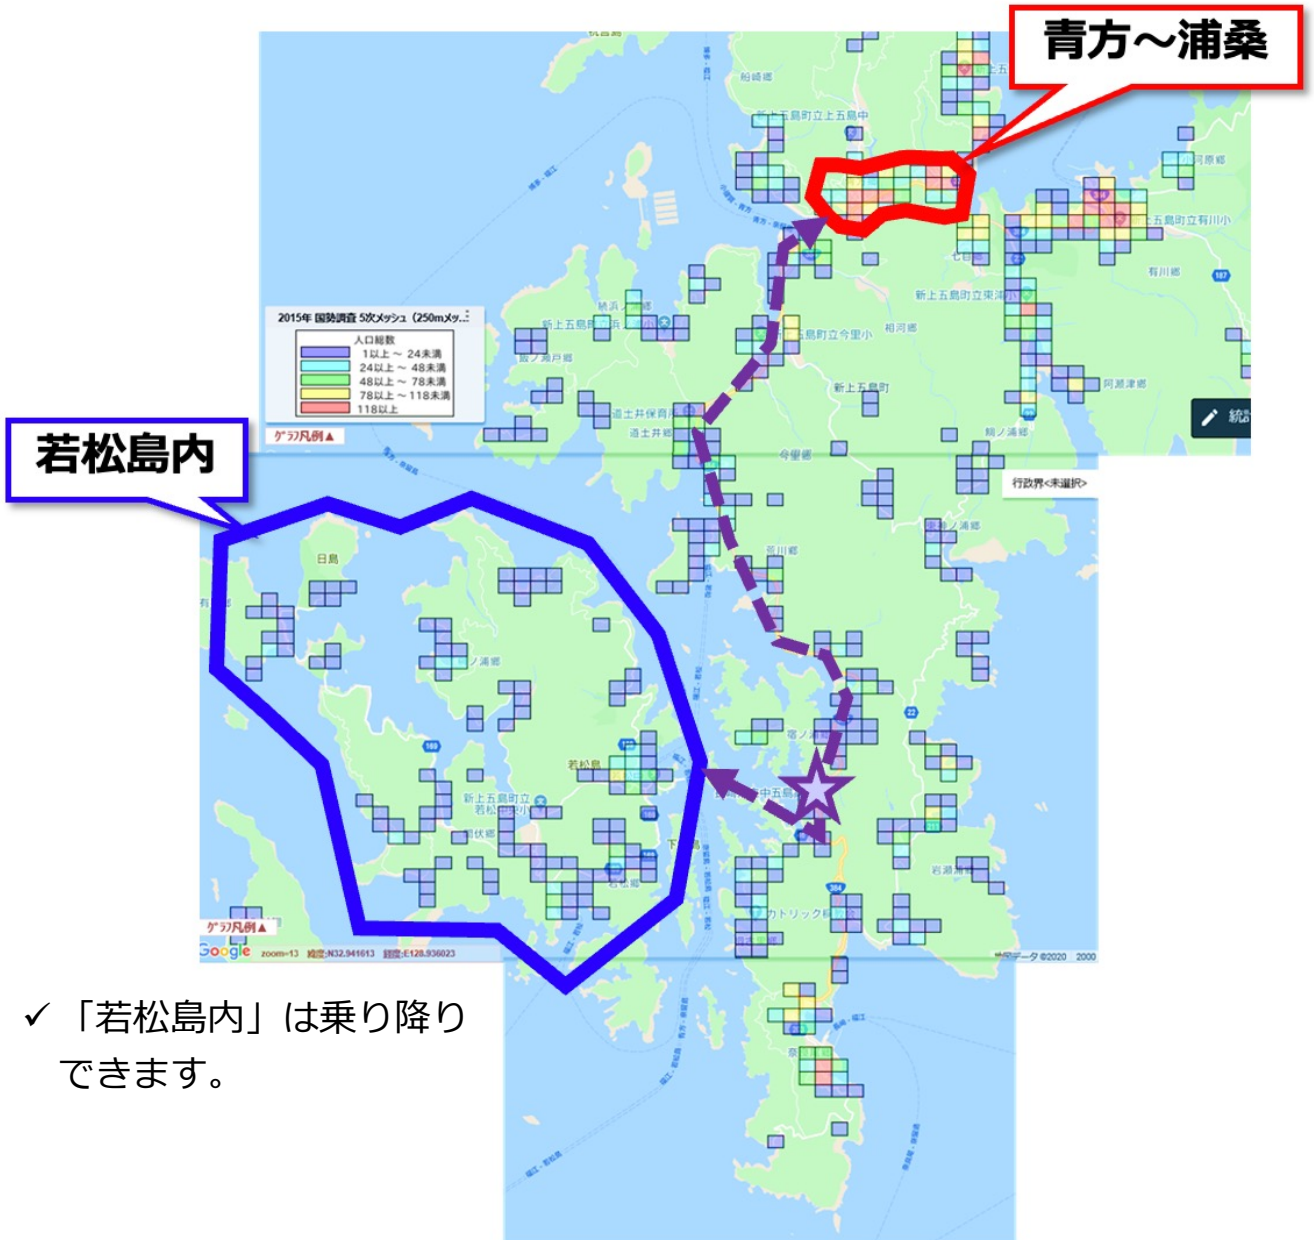

※時刻表は記載の地域を通過する目安の時刻です。予約状況によって多少前後することがあります。

**予約端末やスマホに表示される乗車・降車時刻をご確認ください。**

※時刻表内の各地区で乗降客の予約がない場合は、停車いたしません。

※上記時刻表以外での青方との往来は、立串バス待合所を乗継地として西肥バスもご活用ください。

## 若松路線

✓ 「若松島」と「青方・浦桑」を結ぶ区間で運行しています。

✓ 「青方・浦桑」の病院・スーパーなど主要な施設で乗降できます。

✓ 「若松島内」は乗り降り  
できます。

✓ 上図の点線矢印の区間（若松島～青方・浦桑）  
・白魚バス停、中五島高校のみ乗降できます。