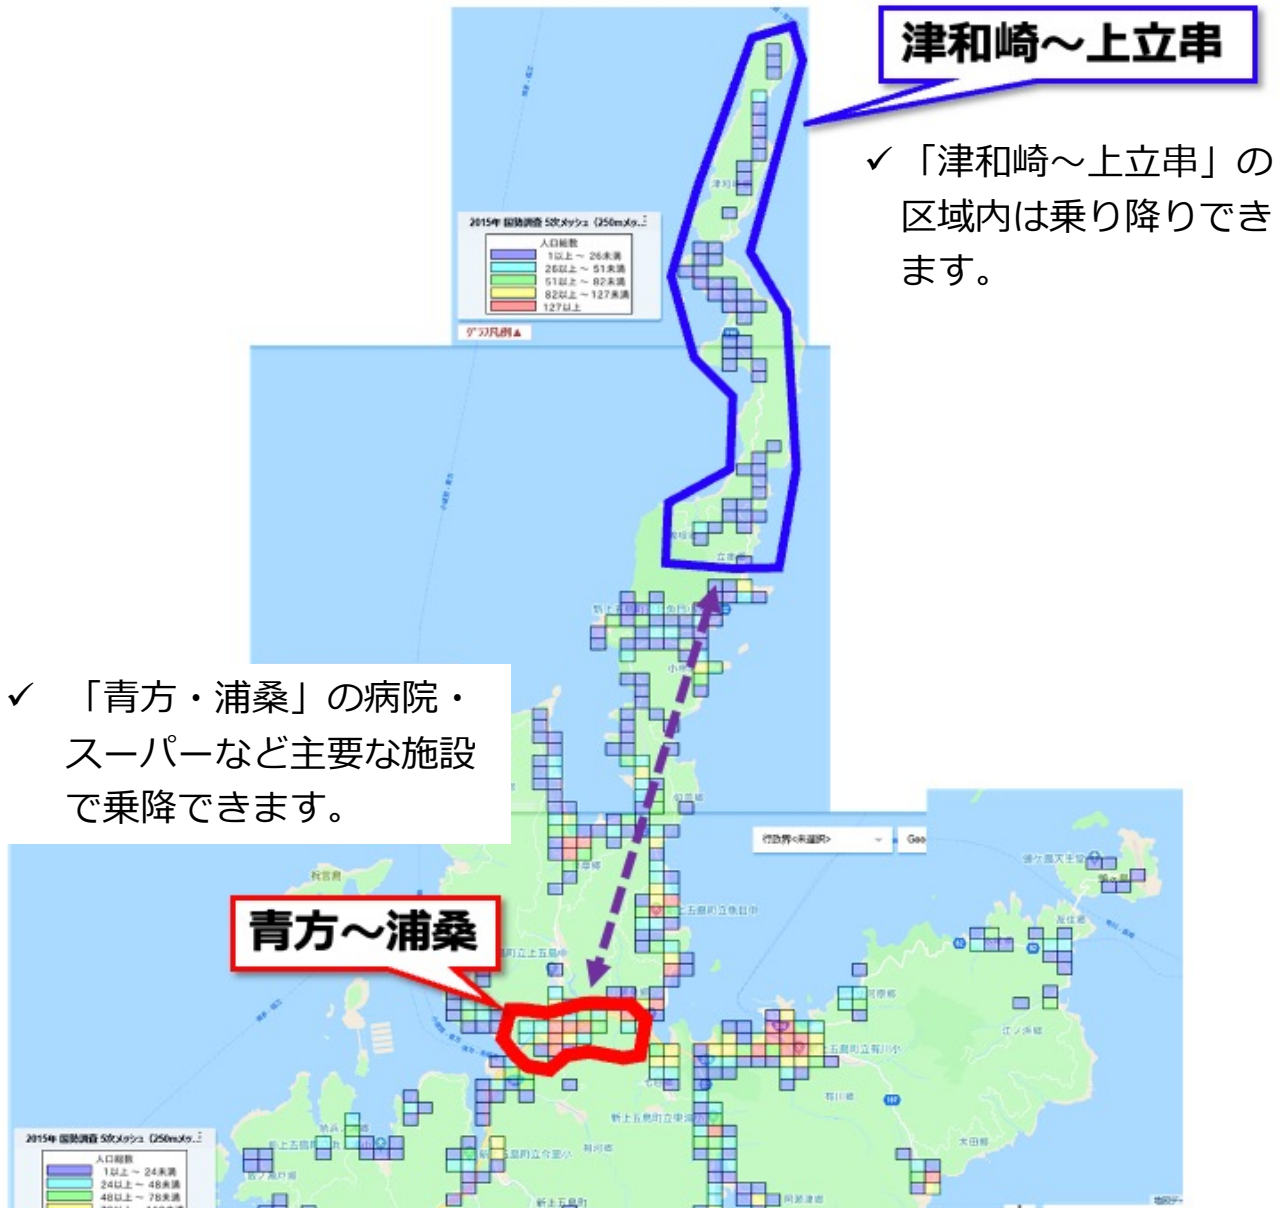

## 津和崎路線

✓ 「津和崎～上立串」と「青方・浦桑」を結ぶ区間で運行しています。

※補足説明…「津和崎」～上立串の「明松」の区間です

✓ 上図の点線矢印の区間（上立串～青方・浦桑）について

<津和崎方面から青方方面に向かう場合>

ご予約の際に指定すれば、町役場 北魚目出張所、立串郵便局、北魚目小学校、新魚目診療所、魚目中学校、町役場 新魚目支所は下車可能です。

<青方方面から津和崎に向かう場合>

青方・浦桑を出発すると立串までの区間は止まりません。町役場 北魚目出張所、立串郵便局、北魚目小学校、新魚目診療所、魚目中学校、町役場 新魚目支所に行く場合は西肥バスをご利用ください。