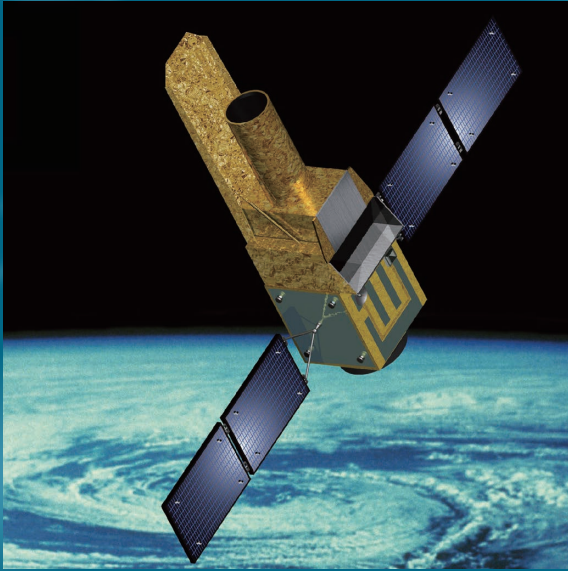

天文月報

THE ASTRONOMICAL HERALD

7

2023

JASMINE 衛星
(赤外線位置・測光天文観測衛星) のイラスト

特集：

光赤外位置天文学 (3)