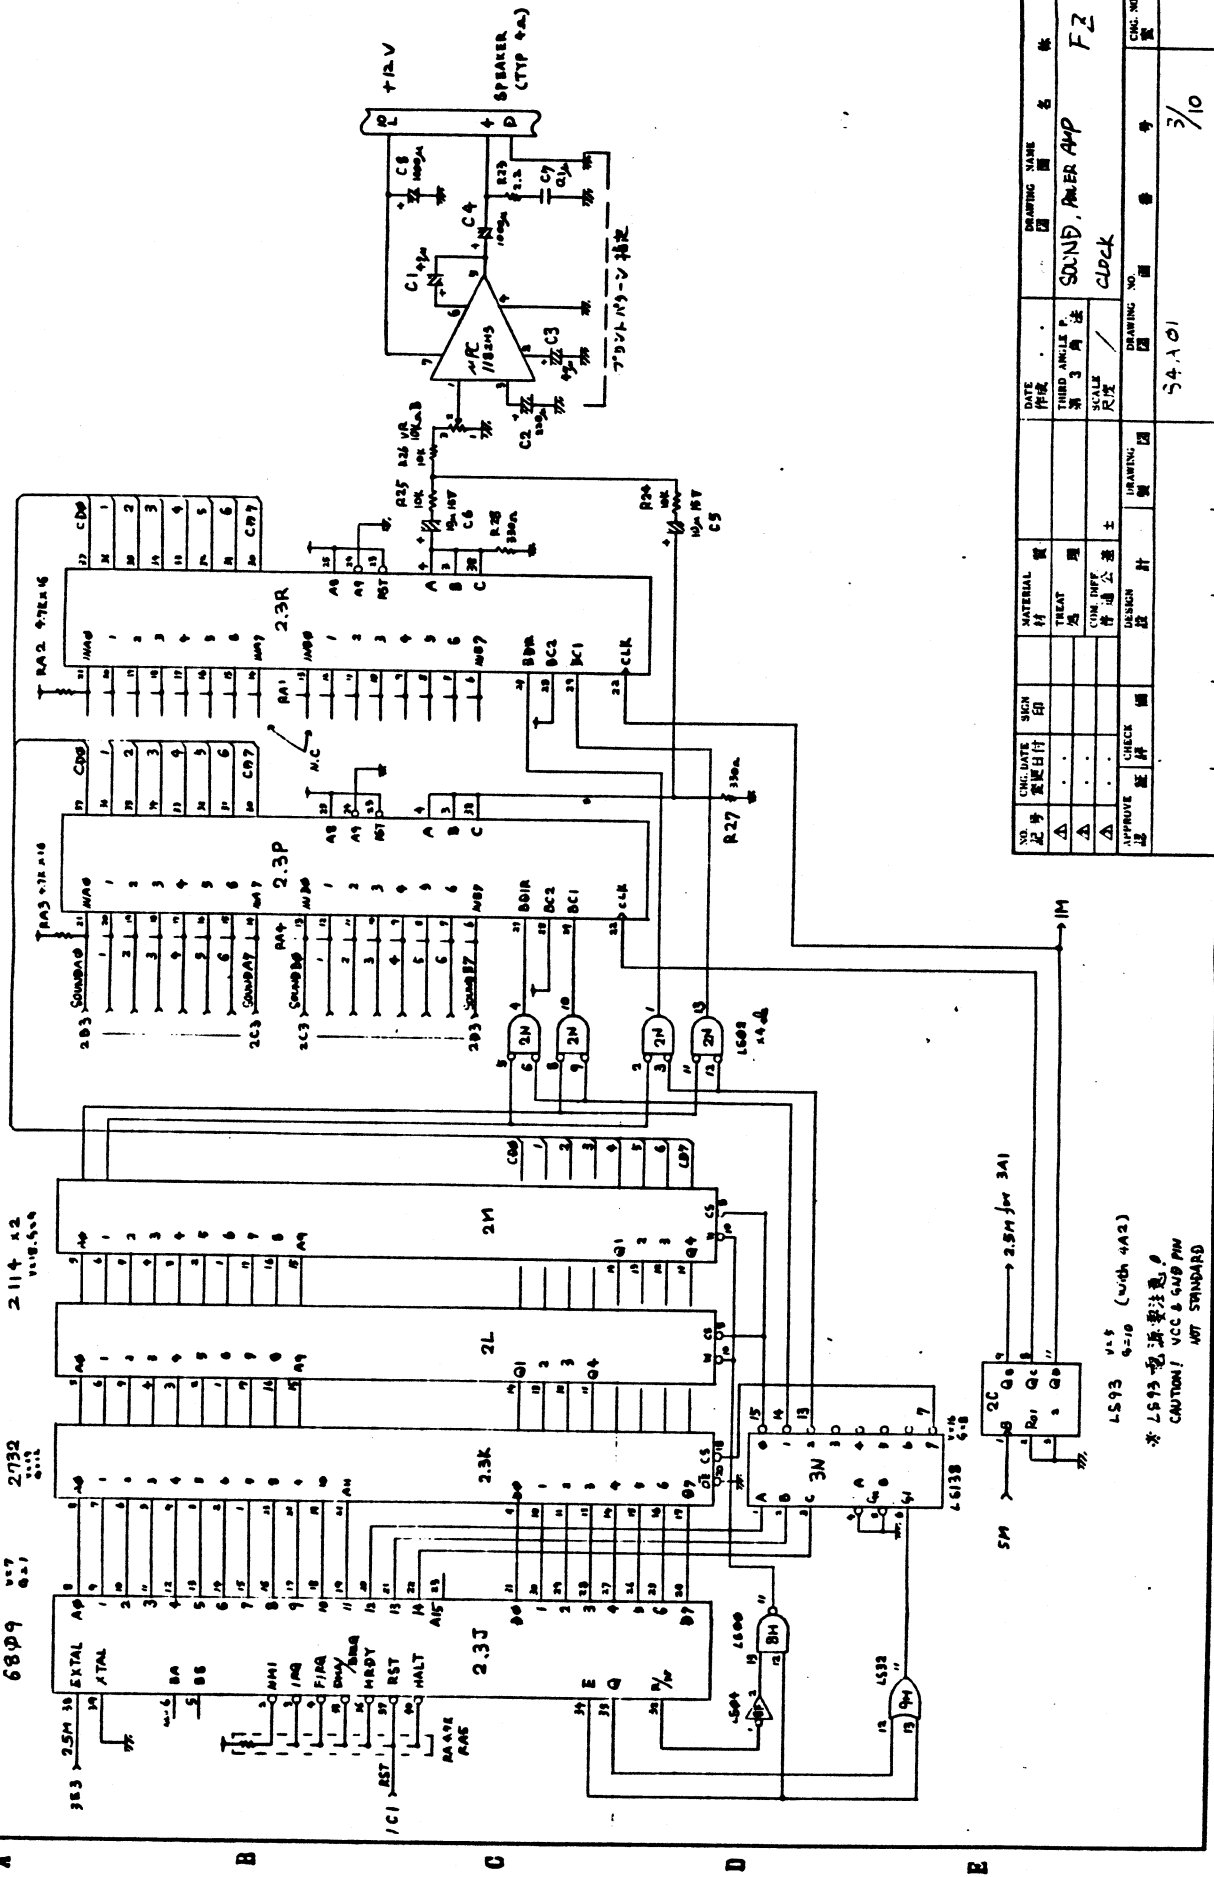

AY3 8910 x2 V1.40 5.7

NO. 1	CHK. DATE	CHK. NAME	DATE	DRIVING NAME	DRIVING NO.	DRIVING NO.
2	27.11.80	印	作成	SHINDO, RIKER AMP	3/10	3/10
3	27.11.80	27.11.80	27.11.80	SHINDO, RIKER AMP	3/10	3/10
4	27.11.80	27.11.80	27.11.80	SHINDO, RIKER AMP	3/10	3/10
5	27.11.80	27.11.80	27.11.80	SHINDO, RIKER AMP	3/10	3/10
6	27.11.80	27.11.80	27.11.80	SHINDO, RIKER AMP	3/10	3/10
7	27.11.80	27.11.80	27.11.80	SHINDO, RIKER AMP	3/10	3/10

JALCO 株式会社 ジャパンレジャー

10/10

JALECO
MADE IN JAPAN
FZ-8420

ETAL