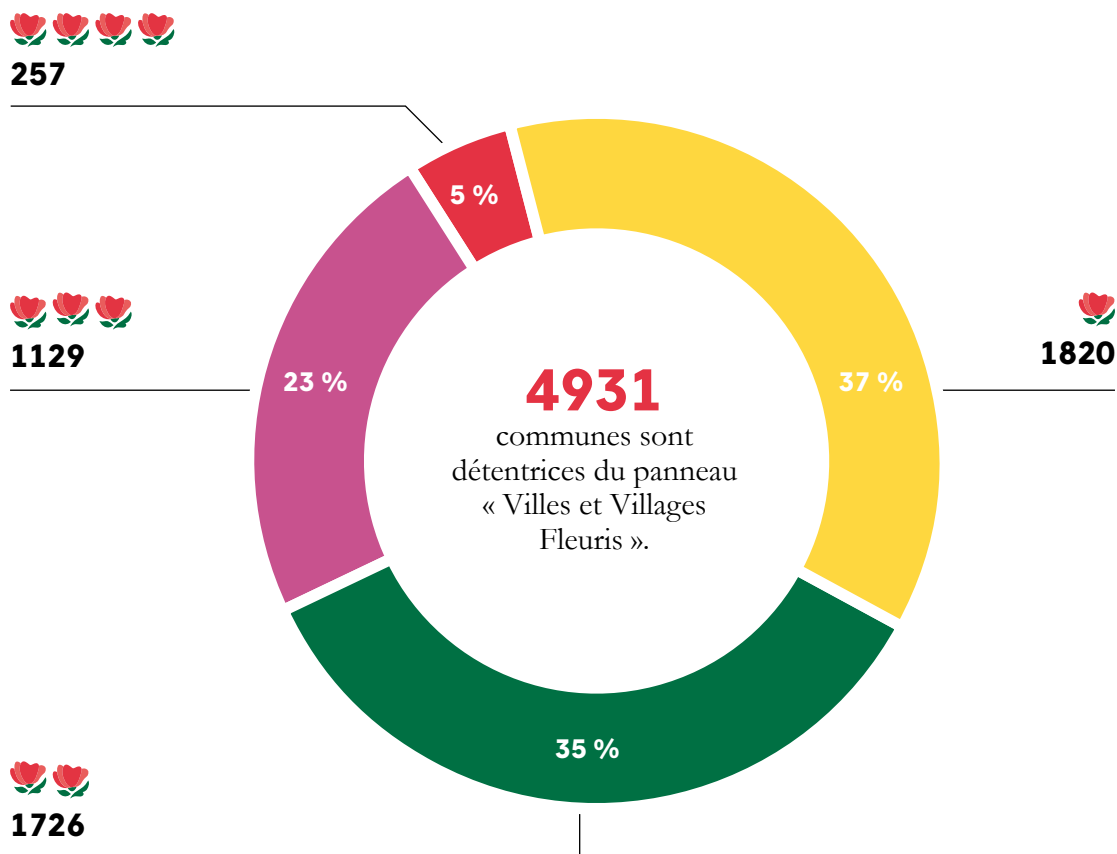

■ Les communes visitées en 2018.

JUVIGNÉ (Mayenne) 1490 h
LA BAULE-ESCOUBLAC (Loire-Atlantique) 16731 h
LA CROPTÉ (Mayenne) 233 h
LA HAYE-FOUASSIERE (Loire-Atlantique) 4478 h
LA ROCHE-SUR-YON (Vendée) 53000 h
NANTES (Loire-Atlantique) 303832 h
NOTRE-DAME-DE-MONTS (Vendée) 2051 h
PORNICHET (Loire-Atlantique) 10502 h
SAINT-BRÉVIN-LES-PINS (Loire-Atlantique) 13520 h
SAINT-JEAN-DE-MONTS (Vendée) 7882 h
SAINT-LOUP-DU-GAST (Mayenne) 376 h
SAINTE-GEMMES-SUR-LOIRE (Maine-et-Loire) 3939 h
TRÉLAZÉ (Maine-et-Loire) 13580 h

PROVENCE-ALPES-CÔTE D'AZUR

BORMES-LES-MIMOSAS (Var) 8012 h
CANNES (Alpes-Maritimes) 72939 h
CASSIS (Bouches-du-Rhône) 7434 h
HYÈRES-LES-PALMIERS (Var) 57645 h
ISTRES (Bouches-du-Rhône) 44800 h
LE LAVANDOU (Var) 5625 h
MENTON (Alpes-Maritimes) 29512 h
NICE (Alpes-Maritimes) 346251 h
SANARY-SUR-MER (Var) 16216 h

LE LABEL EN CHIFFRES

LES COMMUNES LABELLISÉES

ATTRIBUTIONS DU LABEL DEPUIS 2016

Année	1 Fleur	2 Fleurs	3 Fleurs	4 Fleurs	TOTAL
2016	149	124	52	4	329
2017	150	107	67	15	349
2018	176	148	69	11	404

ÉVOLUTION DU NOMBRE DE VILLAGES ET VILLES ET LABELLISÉES DEPUIS 2015