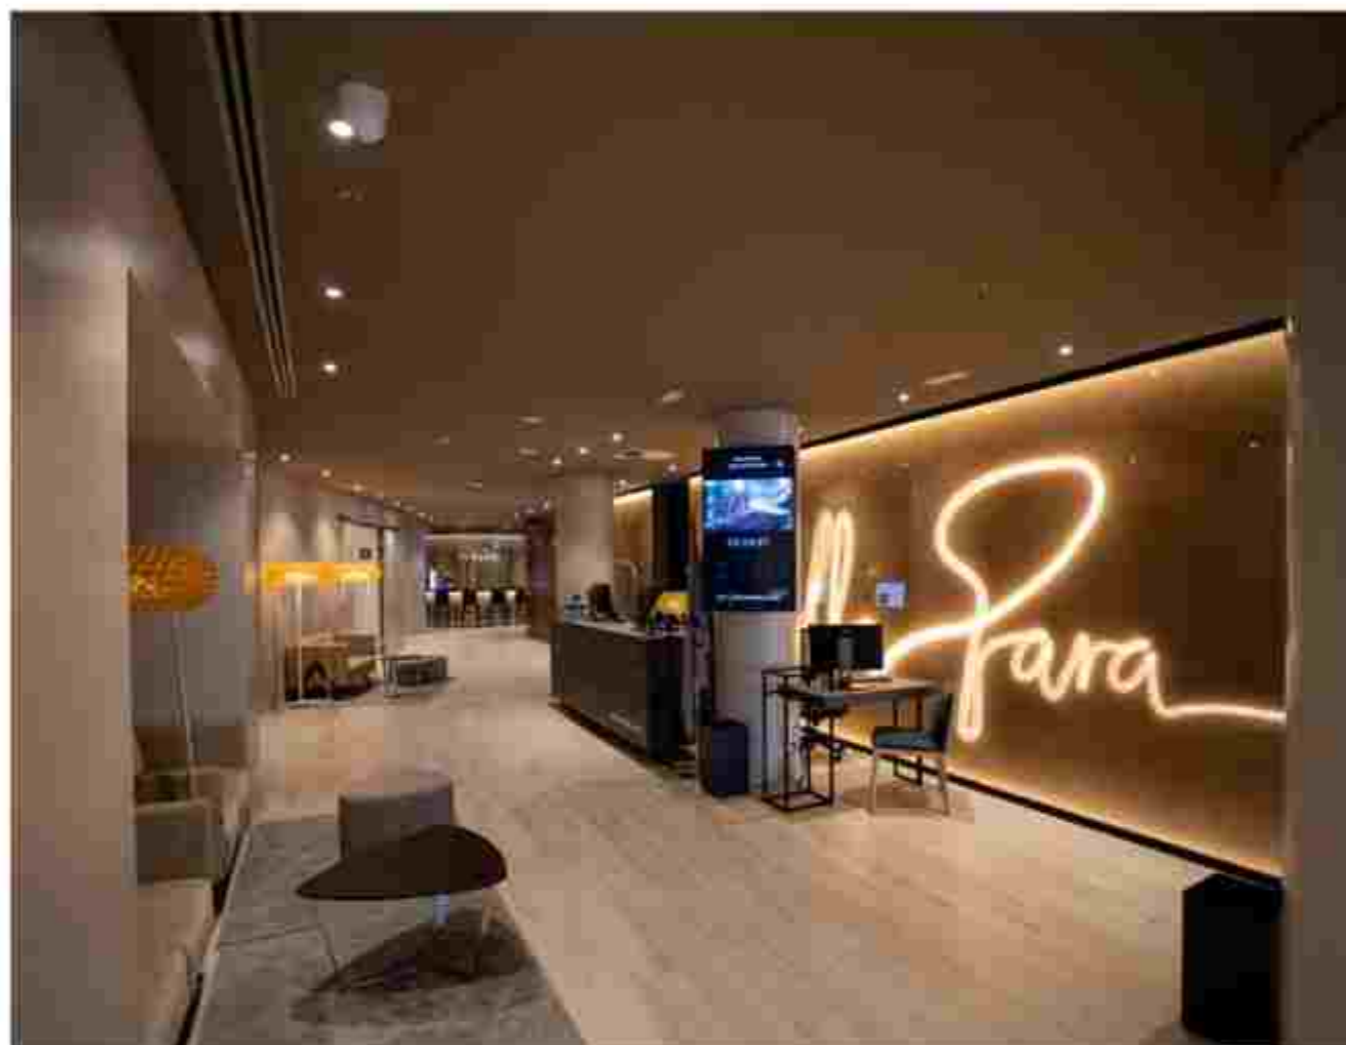

Déjese llevar por el marcado carácter alegre de Sevilla, una ciudad rica en historia, gastronomía y folclore.

02

Hotel

El Hotel se emplaza en un edificio de nueva construcción en pleno centro de Sevilla. La joya del hotel es The Roof Giralda, la terraza de moda de Sevilla, un espacio incomparable donde disfrutar de los mejores cócteles y gastronomía con unas vistas únicas de la ciudad.