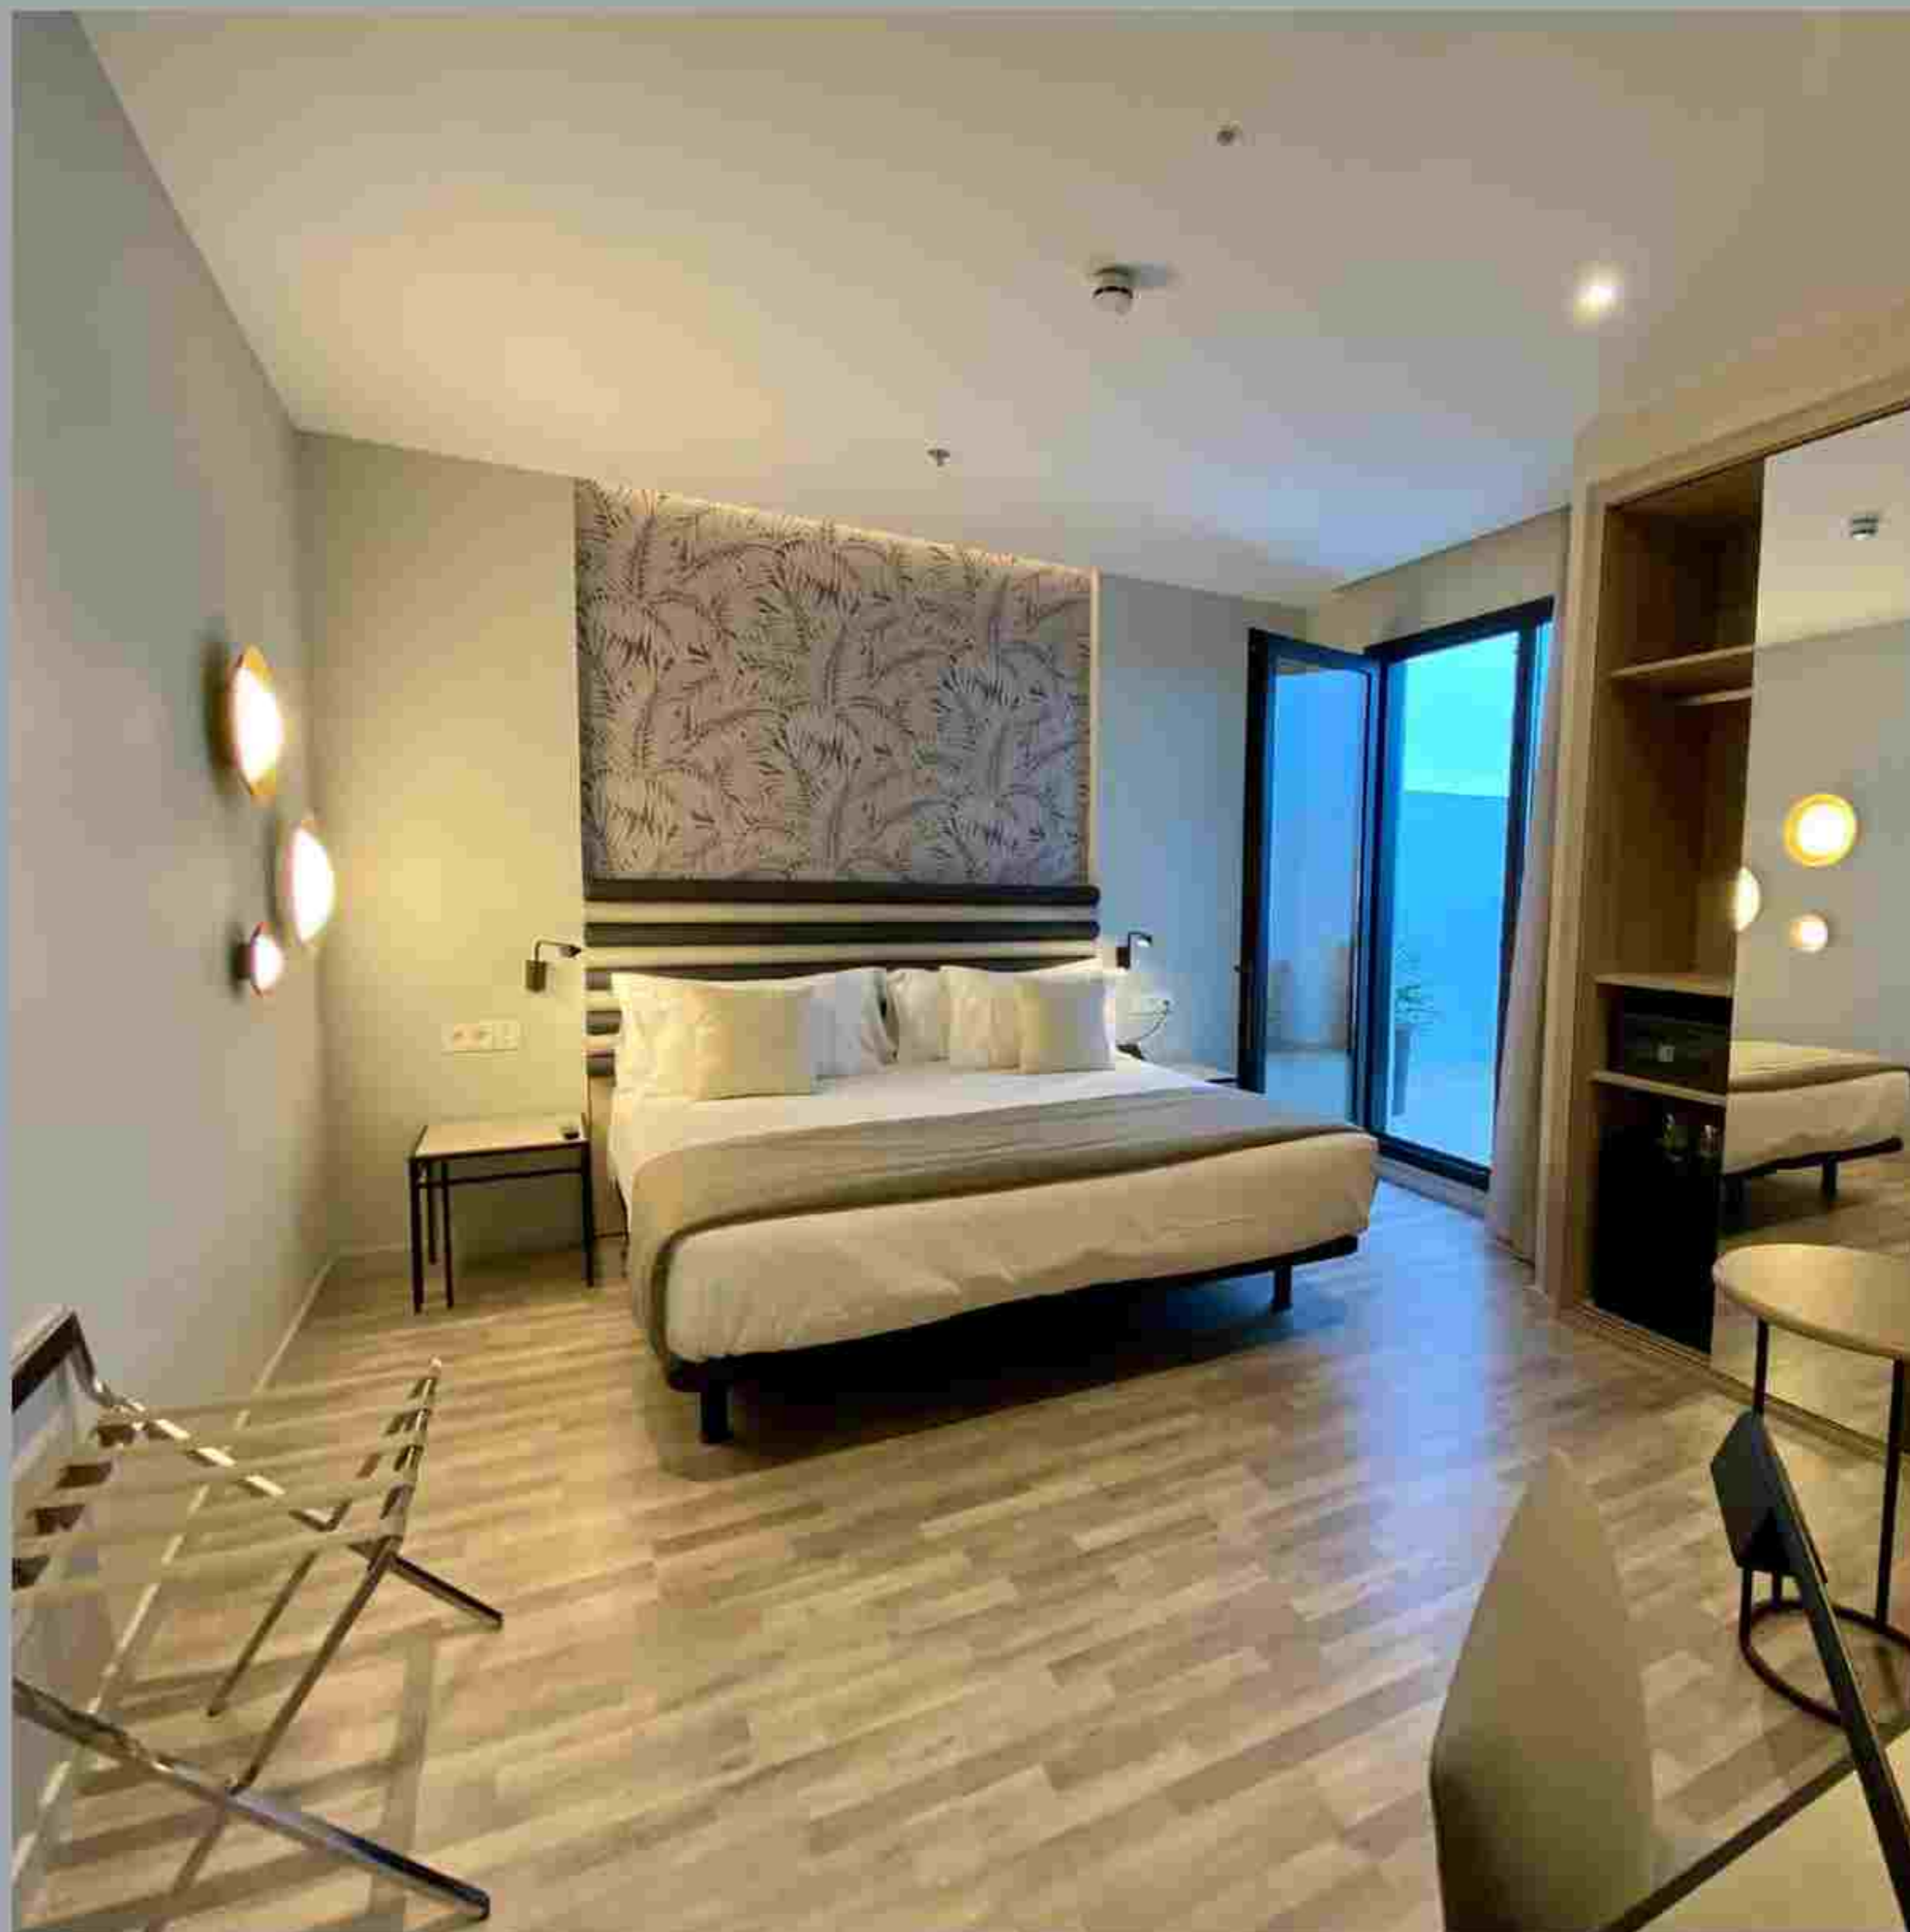

1/2 personas

34 - 40 m²

Dormitorio

Dos camas (2 m x 1 m) y una cama (2 m x 2 m)

Junior Suite

Capacidad para 1-2 personas

Amplias suites de un solo espacio equipadas con cama de matrimonio de 200 x 200cm. Cuentan con aire acondicionado, cafetera Nespresso, centro de planchado, servicio de cobertura y cuarto de baño completamente equipado con secador de pelo y espejo de aumento, además de una gama más amplia de amenities, albornoz y zapatillas. Todas disponen de un pequeño balcón.

1/2 personas

38 - 44 m²

Dormitorio

Dos camas (2 m x 1 m) y una cama (2 m x 2 m)

Suite Prestige

Capacidad para 2 personas

Las Suites Prestige están diseñadas para ofrecer el máximo confort junto a una amplia terraza externa donde contemplar las vistas y el cielo de Sevilla. Cuentan con aire acondicionado, cafetera Nespresso, centro de planchado, servicio de cobertura y cuarto de baño completamente equipado con secador de pelo y espejo de aumento, además de una gama más amplia de amenities, albornoz y zapatillas.