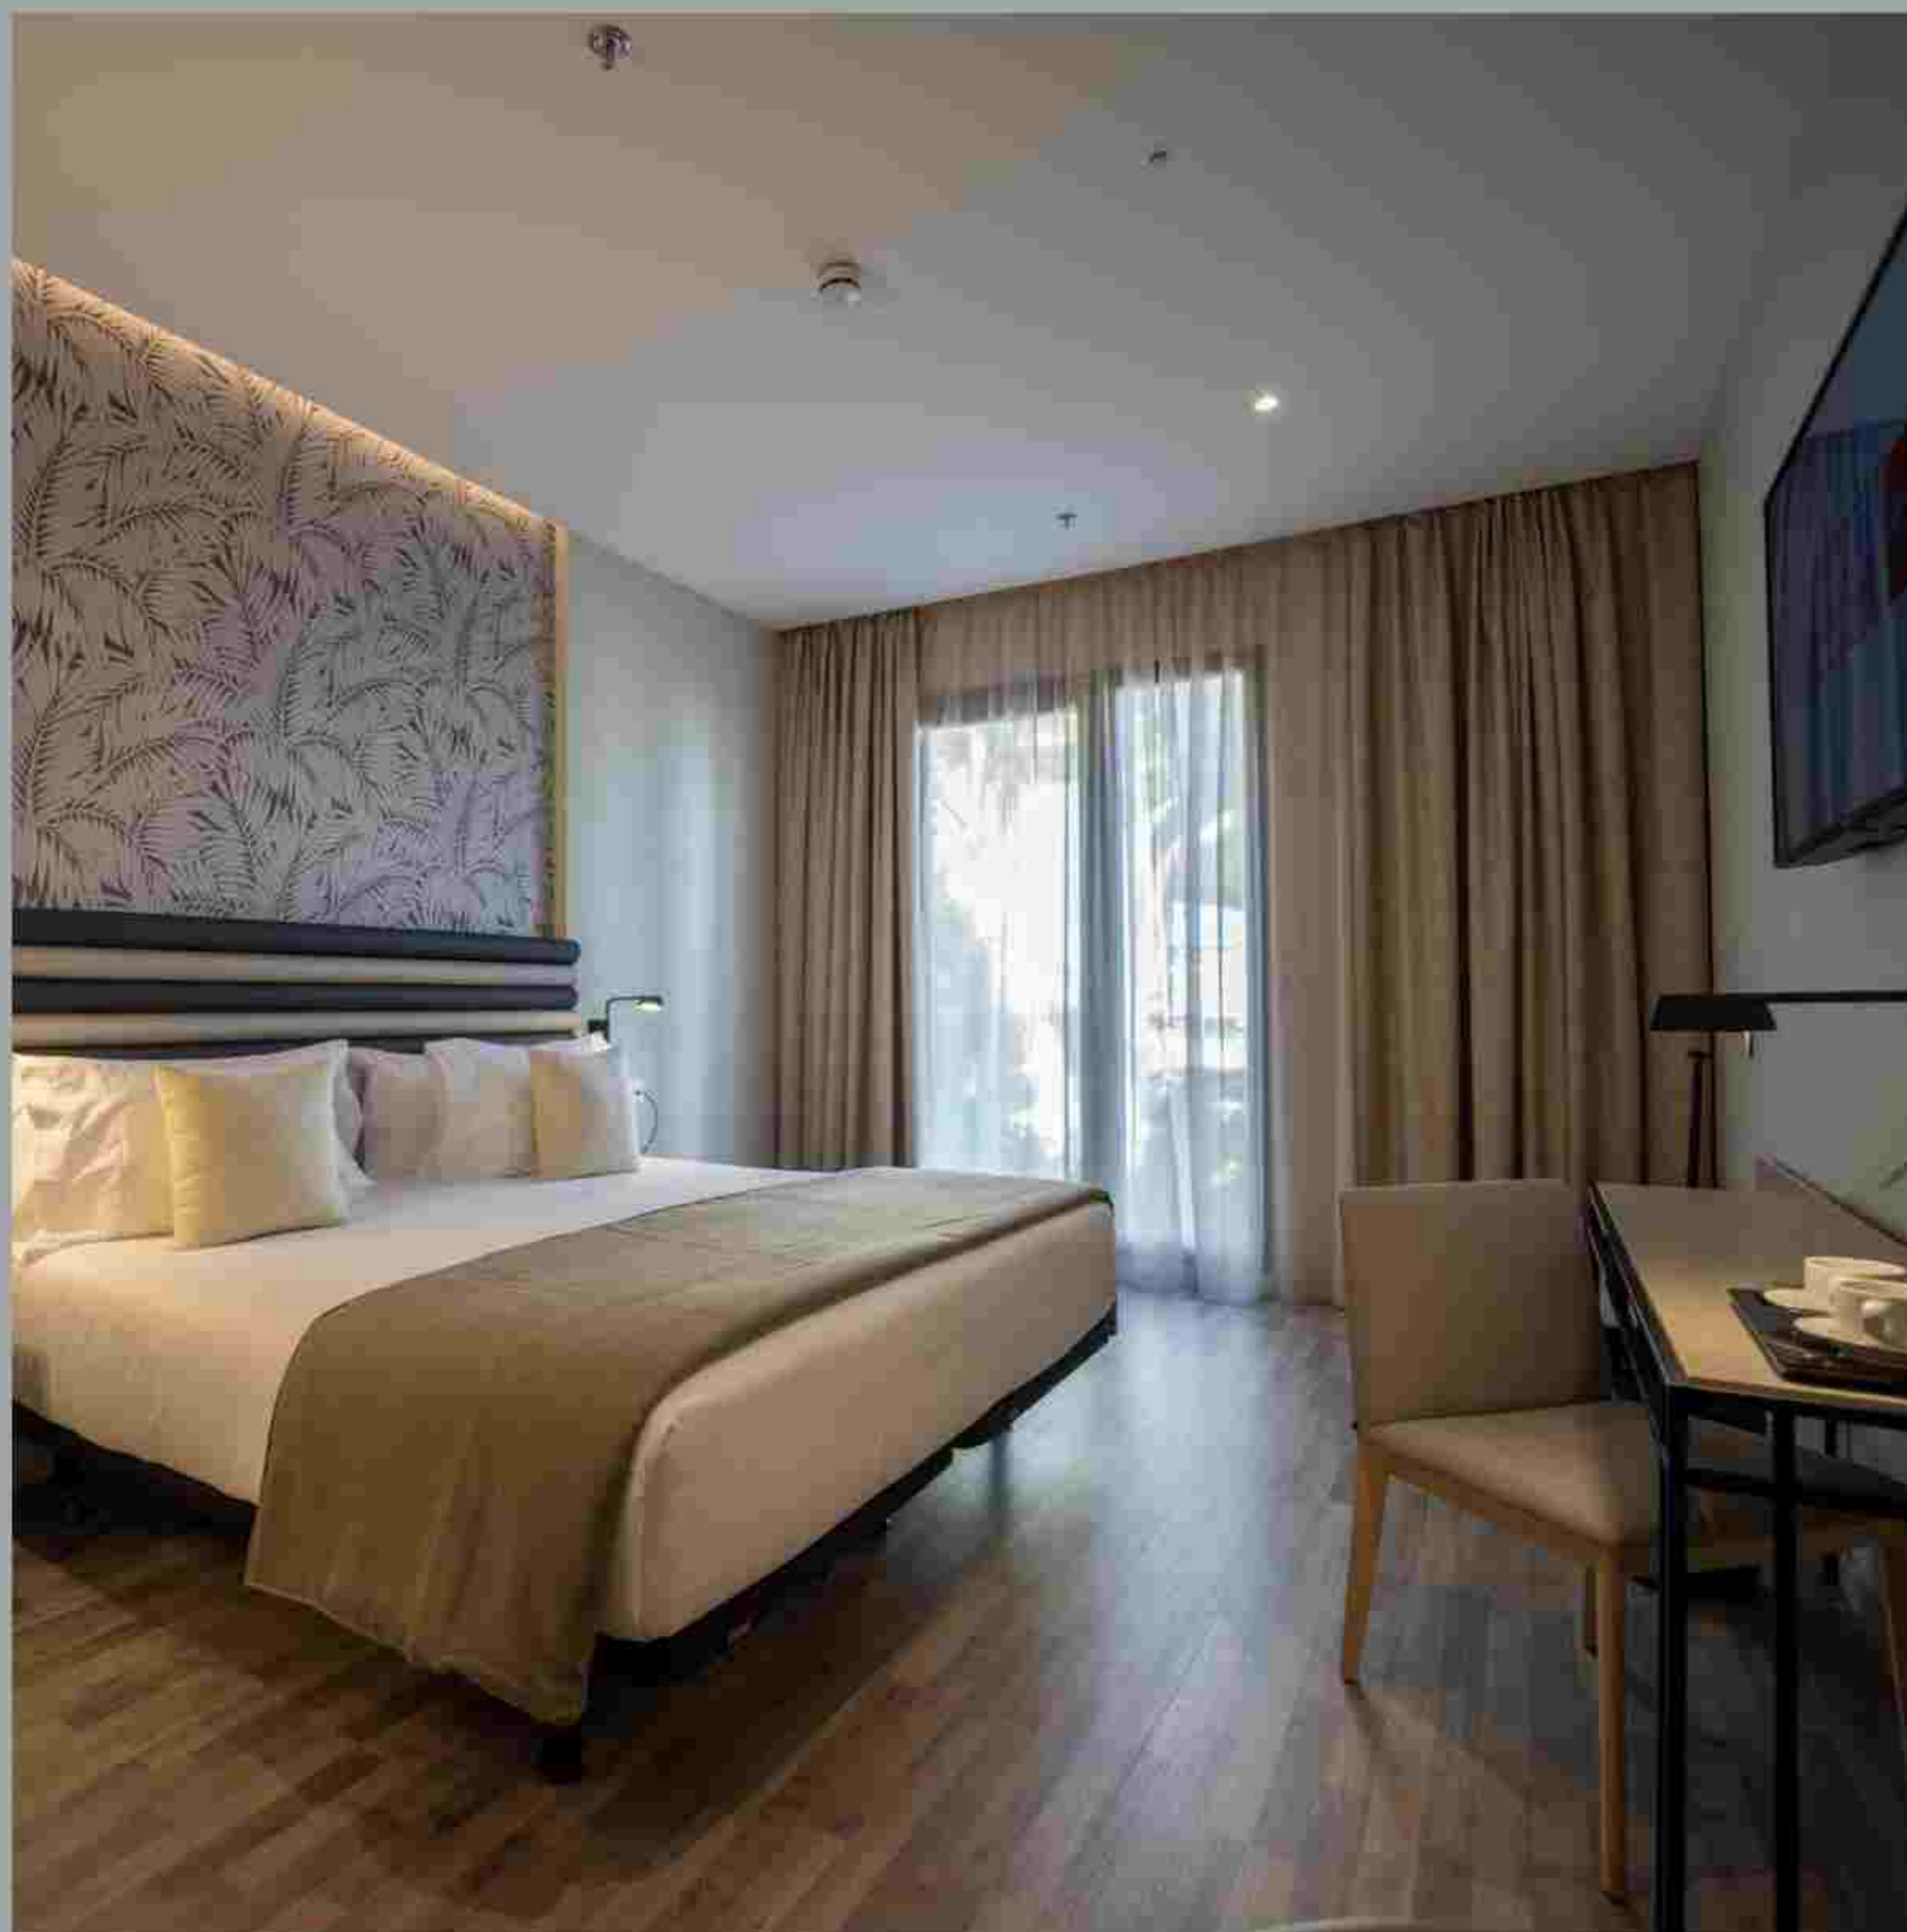

Deluxe Triple

Capacidad para 3 personas

Todas las habitaciones Deluxe Triple están diseñadas con un estilo moderno y actual, y ofrecen todo lo necesario para asegurar el confort y descanso de nuestros huéspedes. Cuentan con cama supletoria de 90x190cm, aire acondicionado y cuarto de baño completamente equipado con amenities, secador de pelo y espejo de aumento.

3 personas

21 - 28 m²

Dormitorio

Dos camas (2 m x 1 m) y una cama (2 m x 2 m)
+ Cama supletoria de 2 m x 1,05 m