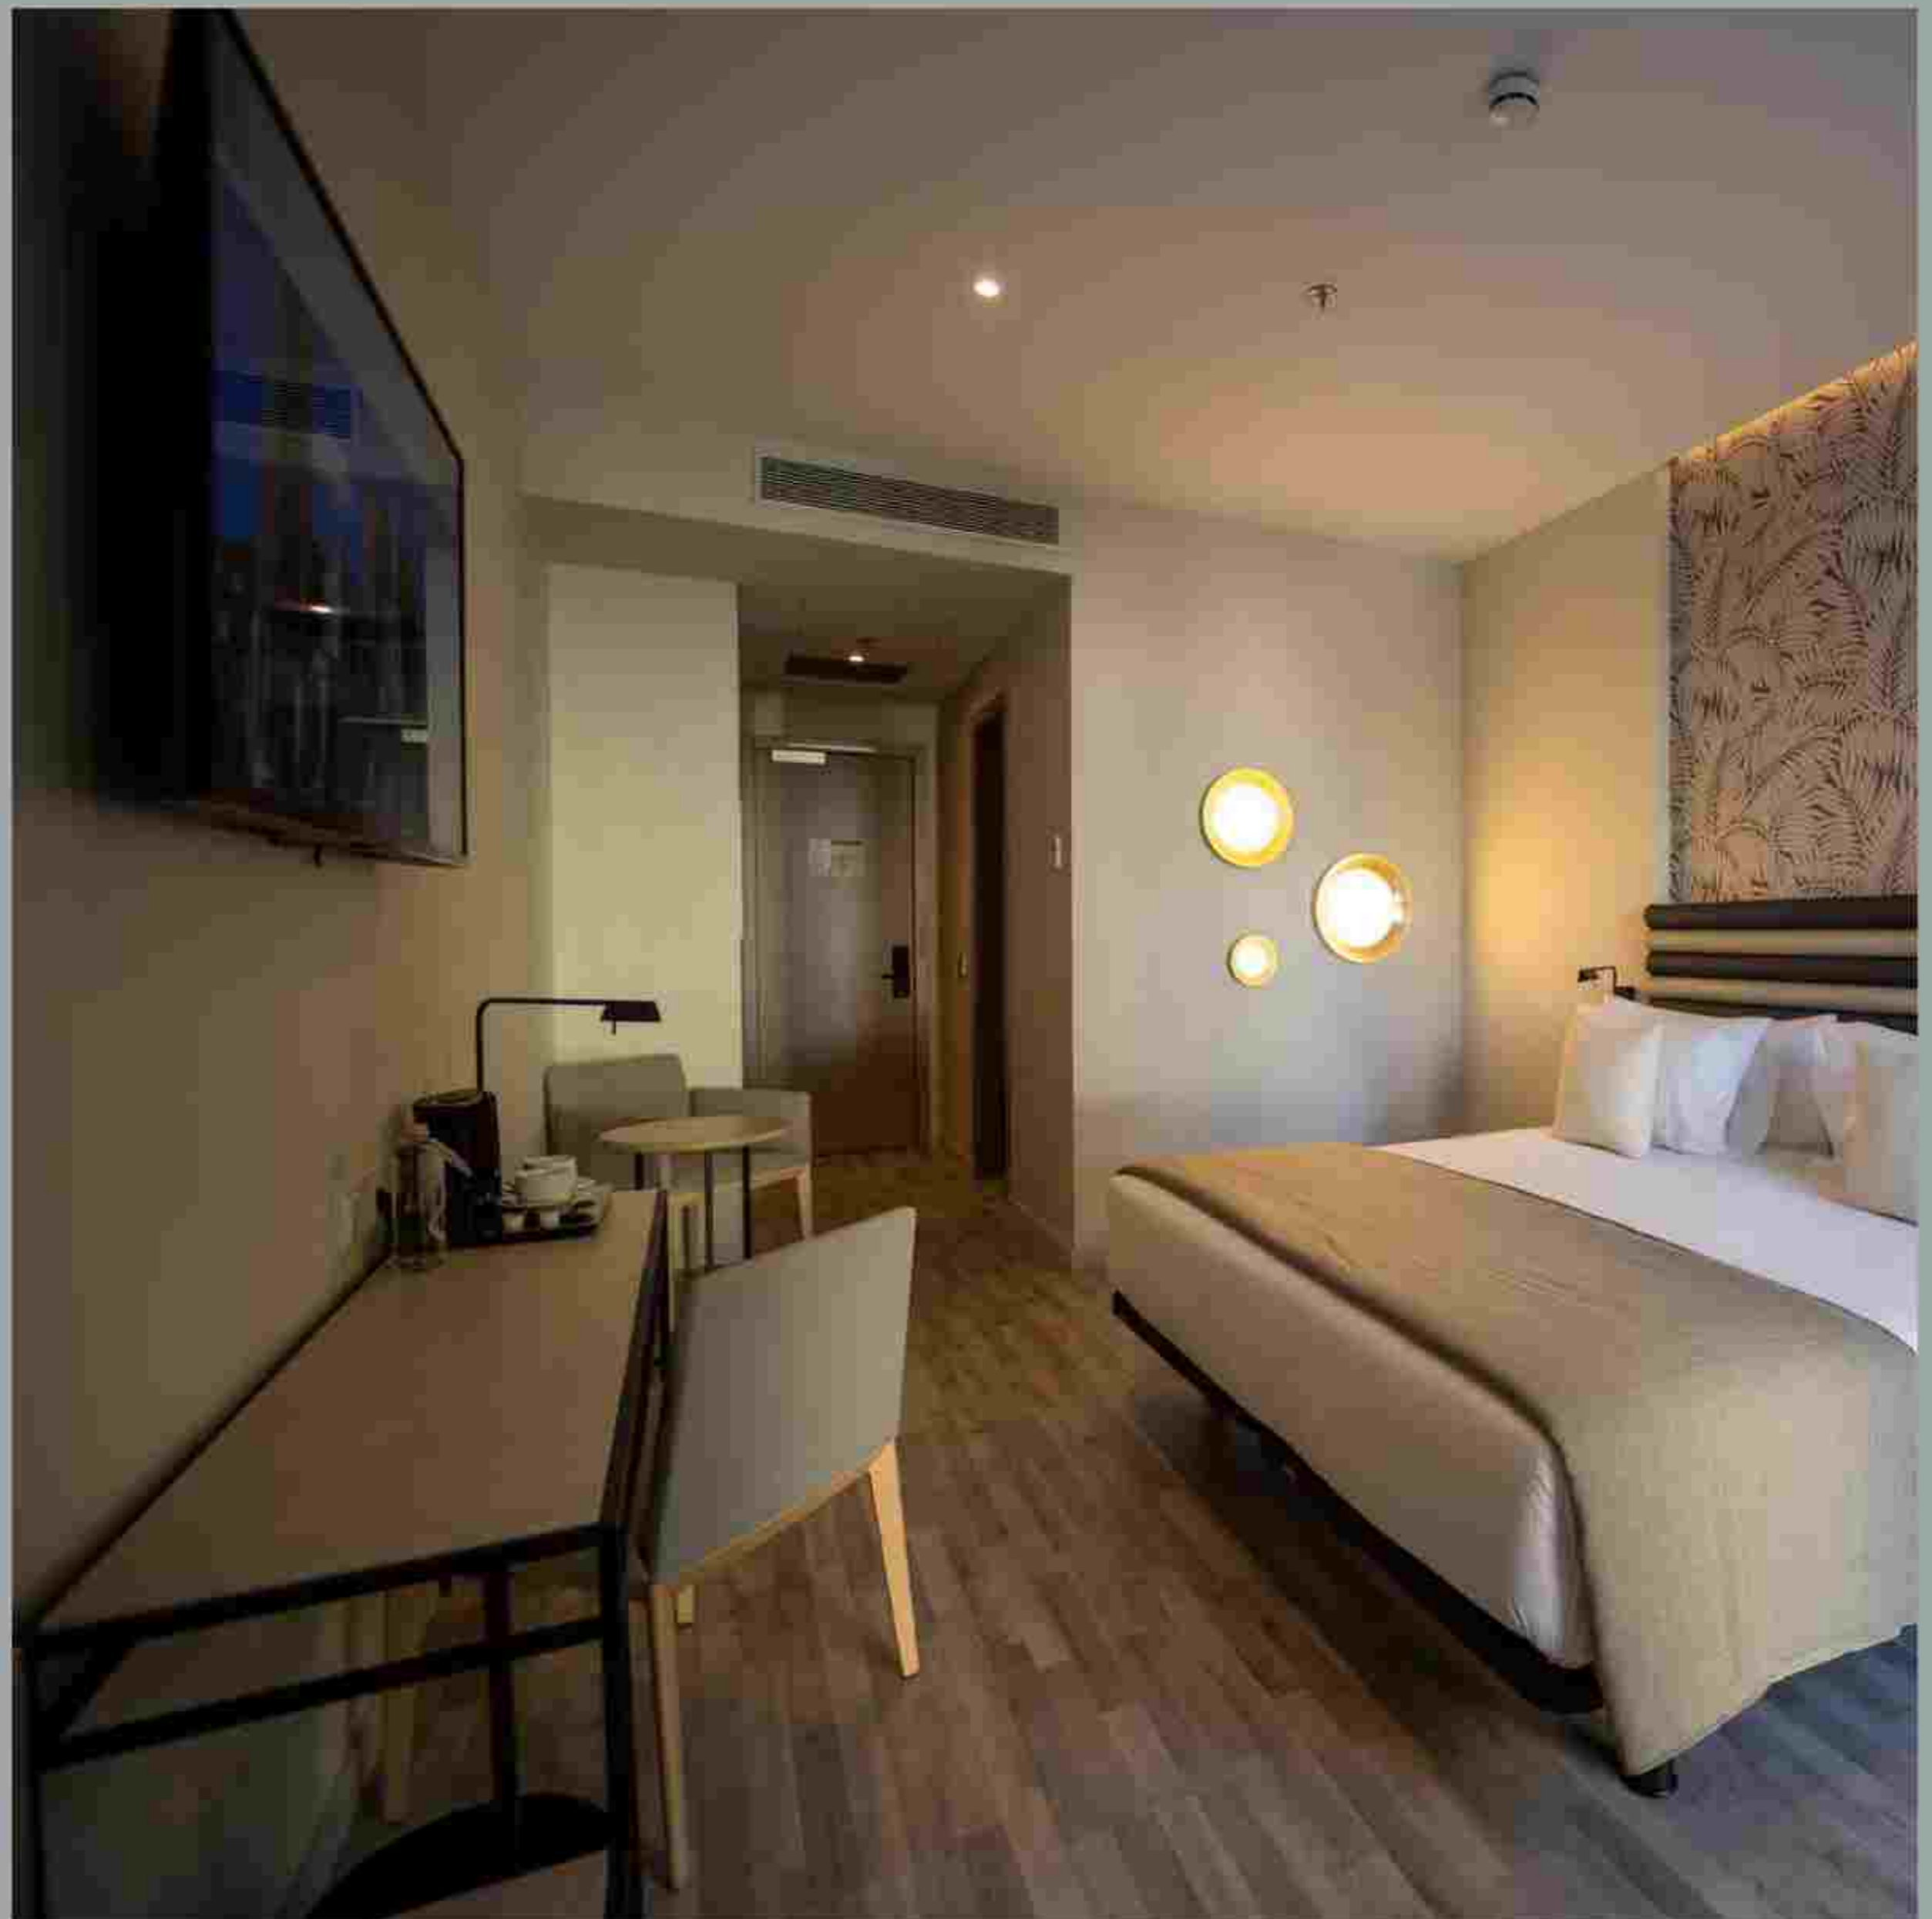

Cuentan con aire acondicionado y cuarto de baño completamente equipado con amenities, secador de pelo y espejo de aumento.

1/2 personas

21 - 28 m²

Dormitorio

Dos camas (2 m x 1 m) y una cama (2 m x 2 m)

Deluxe Giralda view

Capacidad para 1-2 personas

Todas las habitaciones Deluxe disfrutan de vistas a la Giralda. Están diseñadas con un estilo moderno y actual, y ofrecen todo lo necesario para asegurar el confort y descanso de nuestros huéspedes, además de todas las facilidades para poder trabajar en sus viajes de negocio. Cuentan con aire acondicionado y cuarto de baño completamente equipado con amenities, secador de pelo y espejo de aumento.