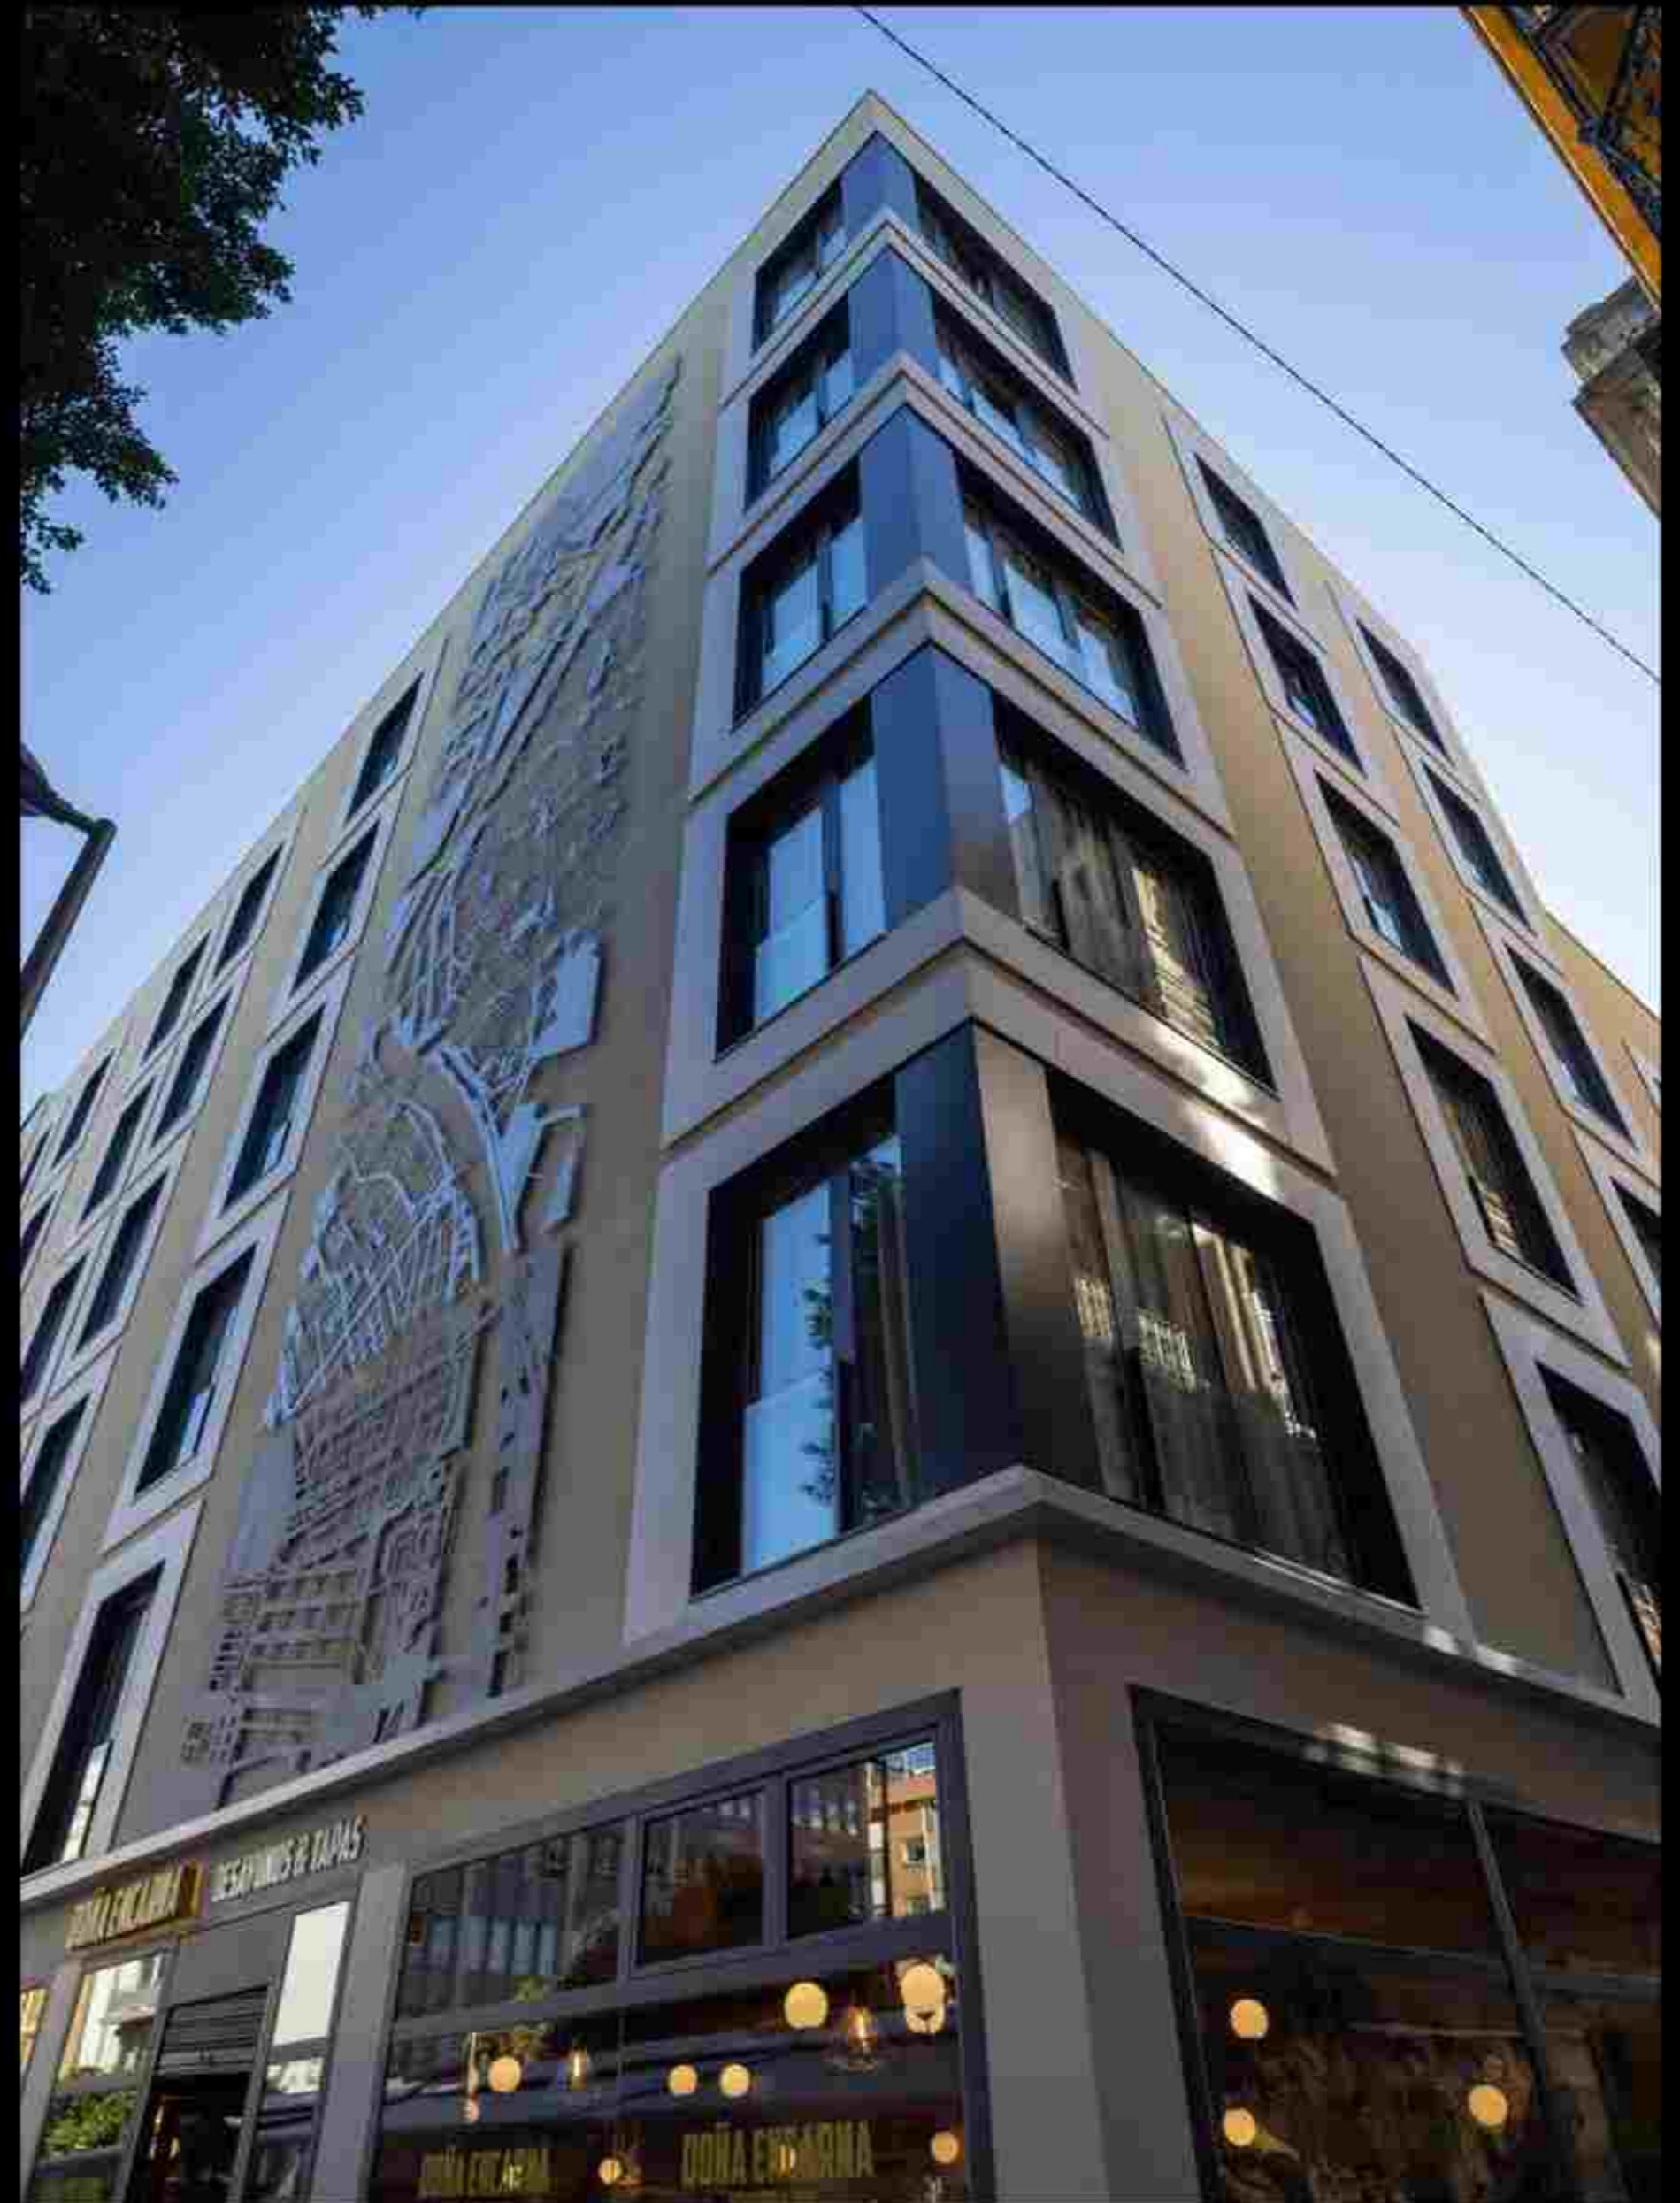

abba Sevilla hotel

---

01 Ubicación

---

02 Hotel

---

03 Habitaciones

---

04 Servicios