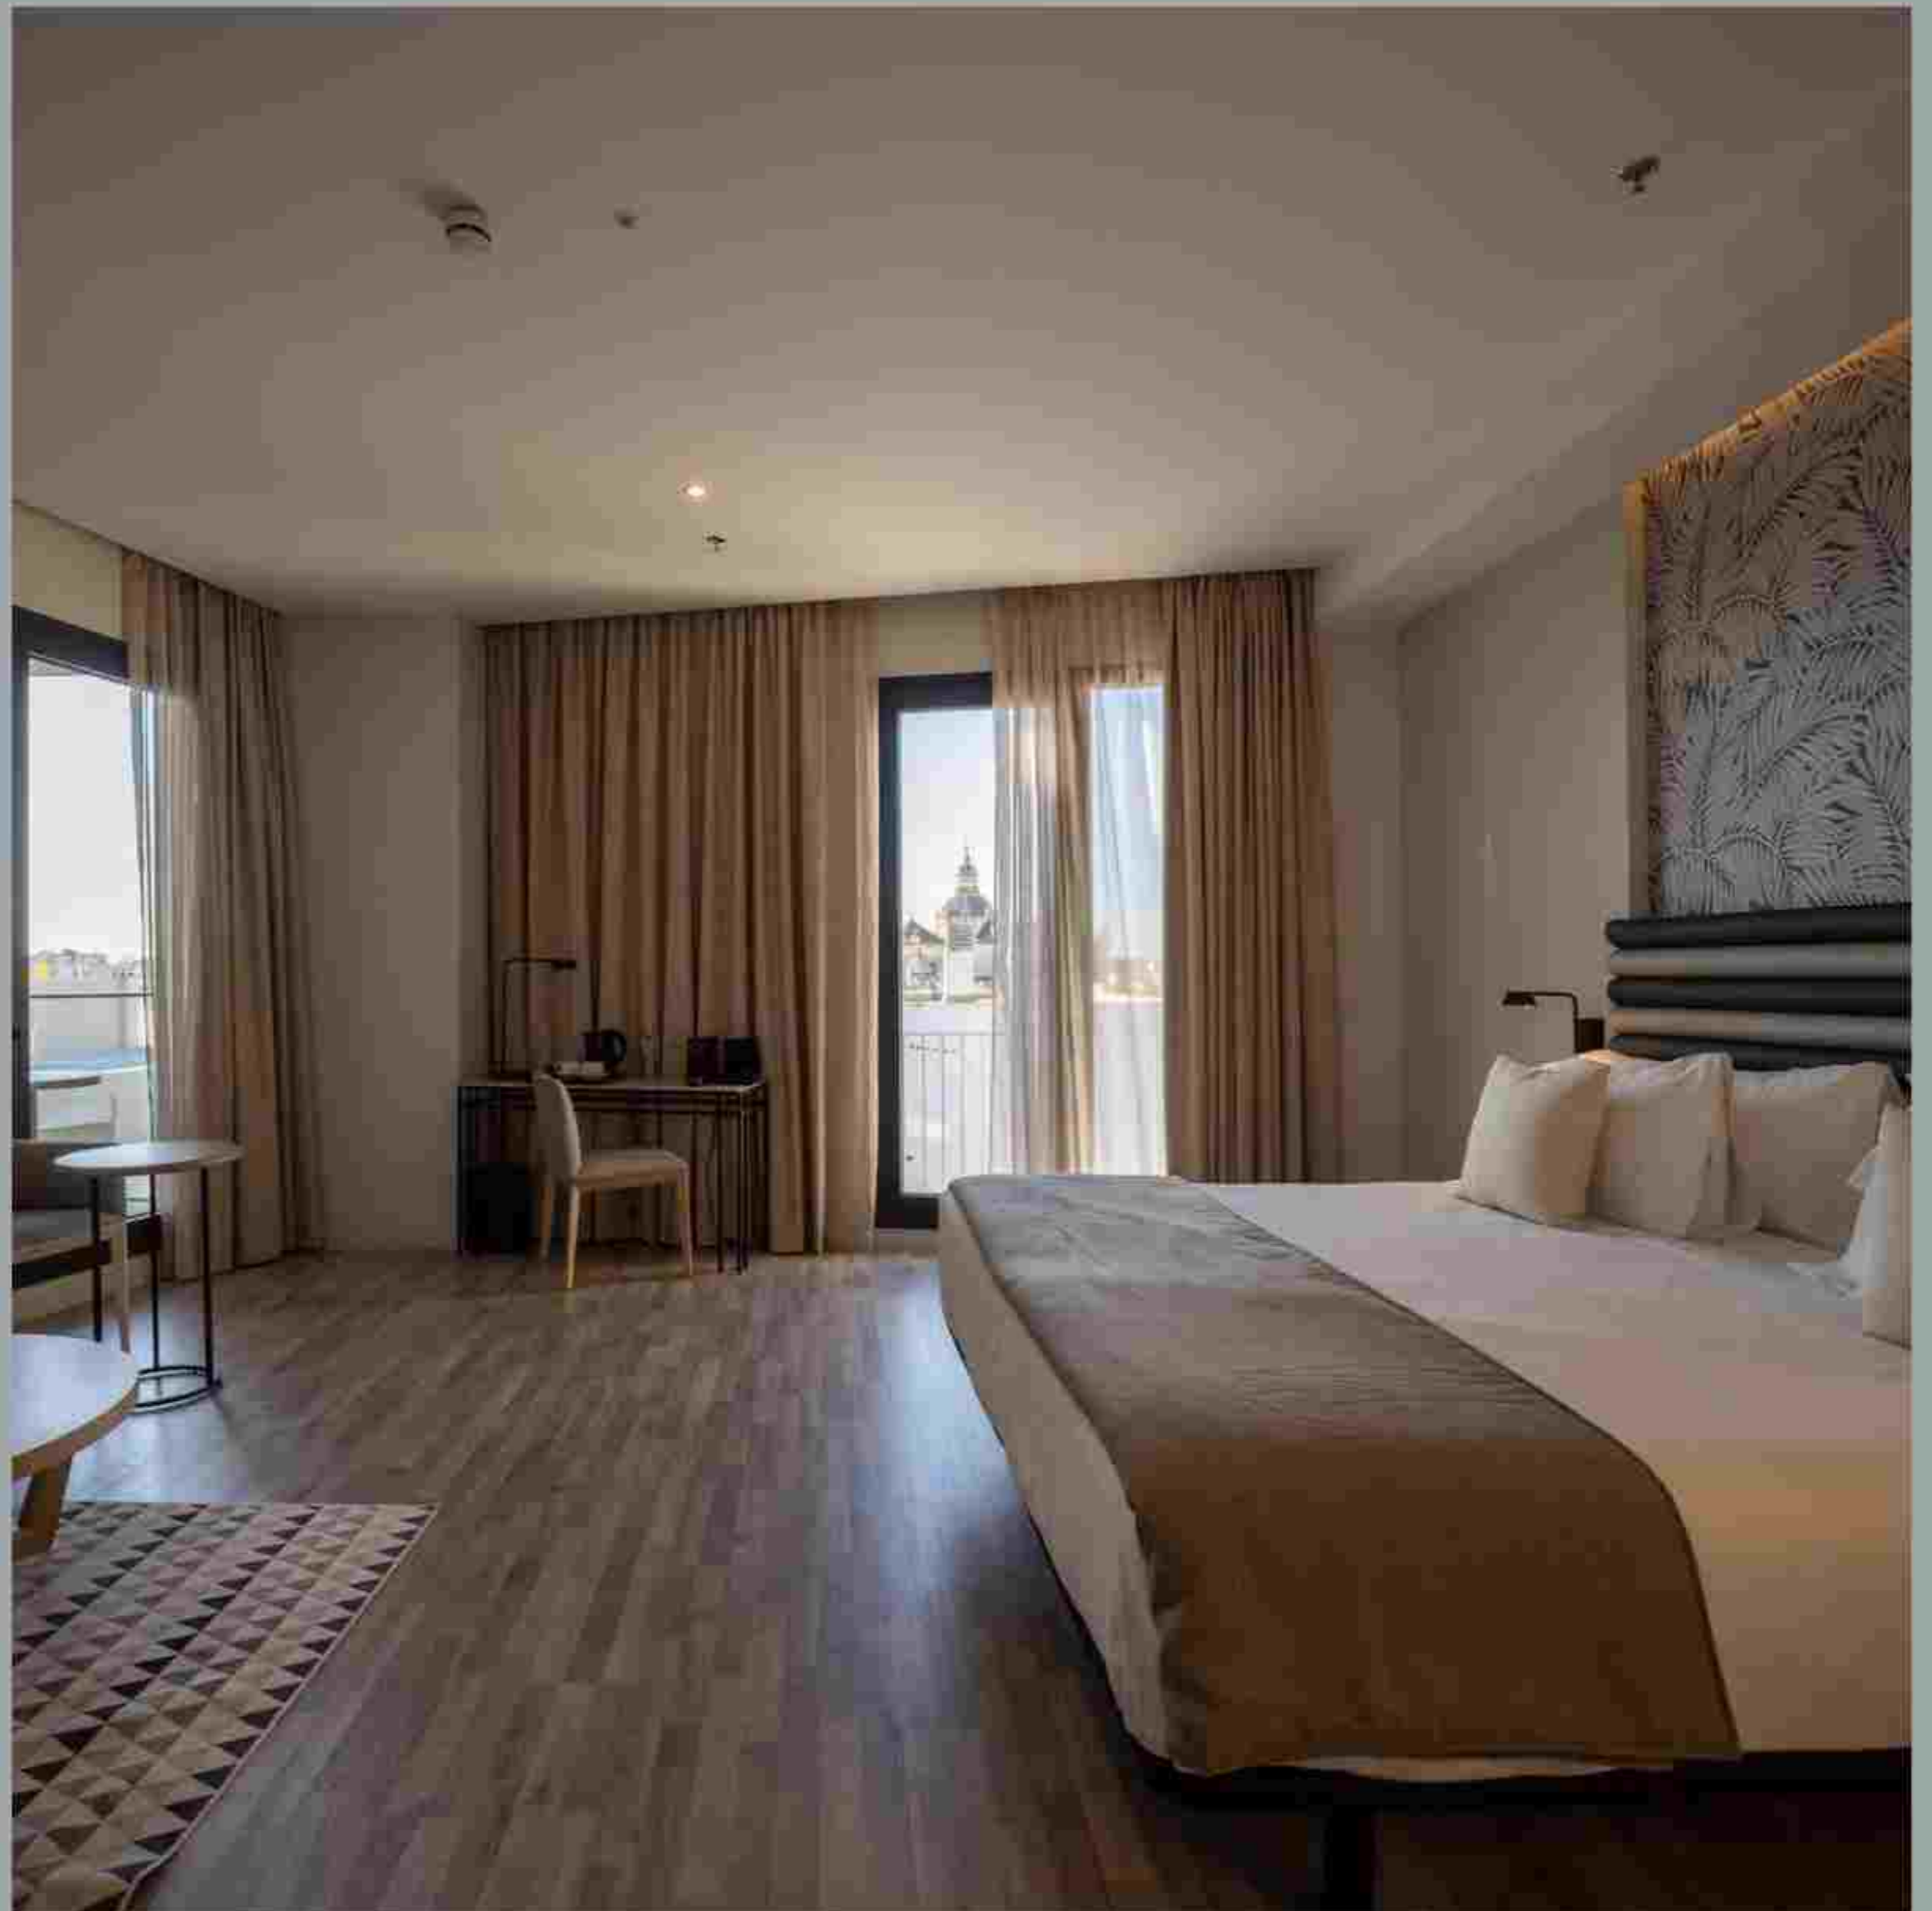

1/2 personas

38 - 44 m²

Dormitorio

Dos camas (2 m x 1 m) y una cama (2 m x 2 m)

Deluxe

Capacidad para 1-2 personas

Todas las habitaciones Deluxe disfrutan de vista a la ciudad. Están diseñadas con un estilo moderno y actual, y ofrecen todo lo necesario para asegurar el confort y descanso de nuestros huéspedes, además de todas las facilidades para poder trabajar en sus viajes de negocio. Cuentan con aire acondicionado y cuarto de baño completamente equipado con amenities, secador de pelo y espejo de aumento.