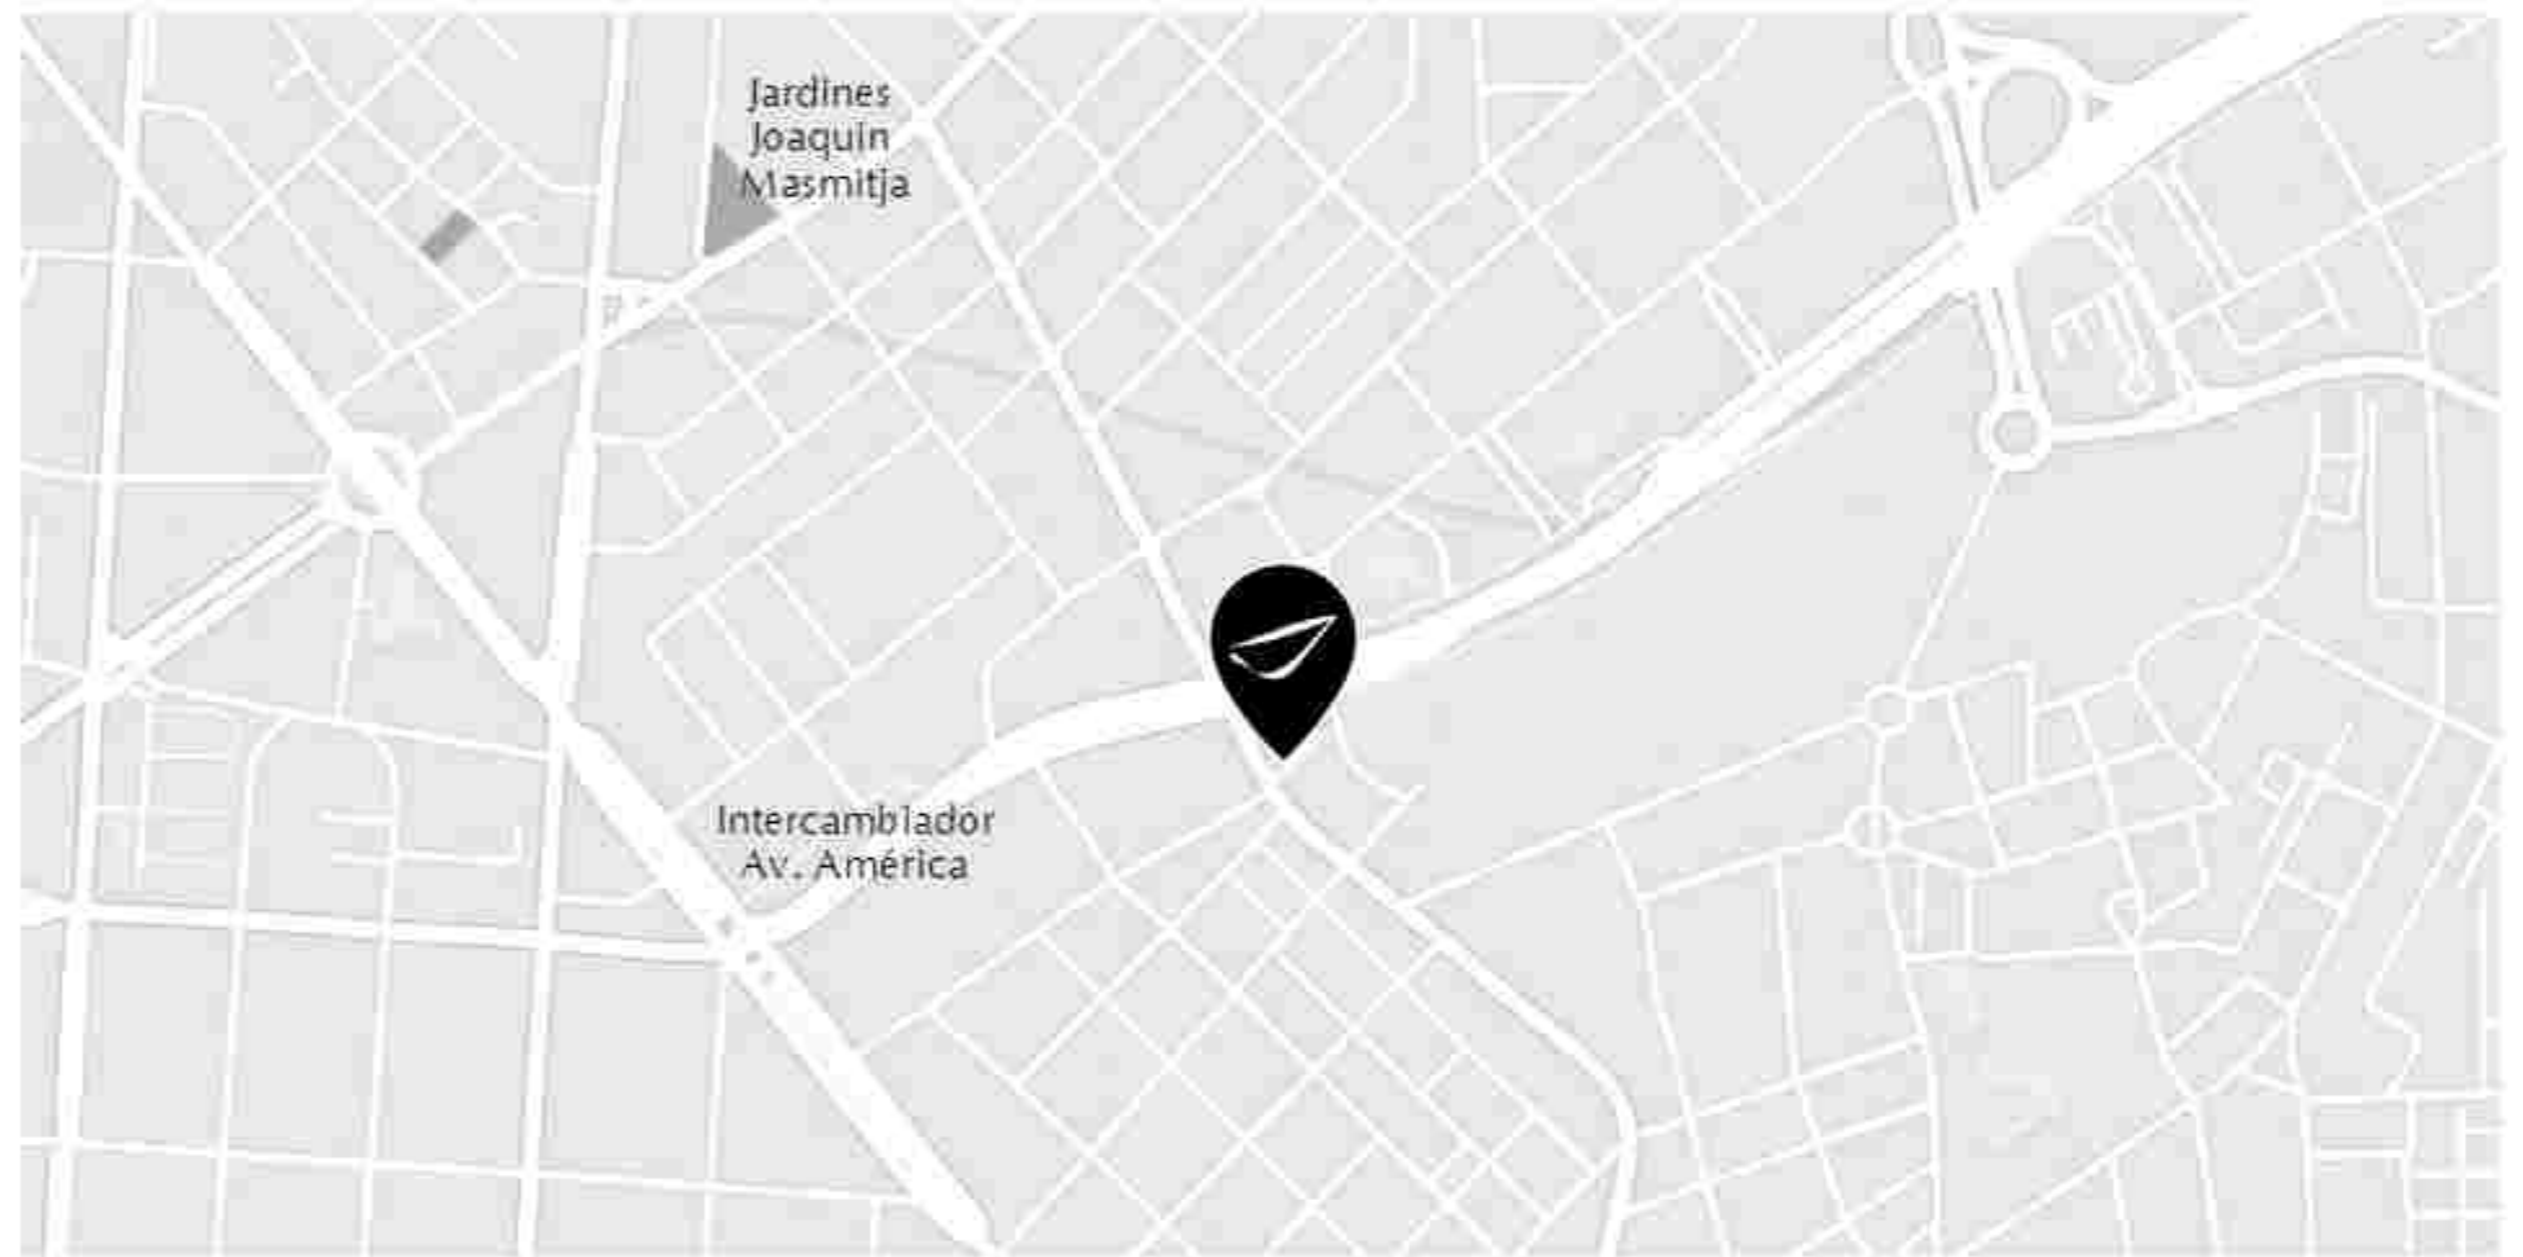

# Ubicación

En el emblemático barrio de Salamanca de Madrid

El Hotel abba Madrid cuenta con una ubicación privilegiada. En el emblemático barrio de Salamanca de Madrid, pero a la vez muy bien comunicado con el aeropuerto Adolfo Suárez Madrid Barajas, el recinto Ferial de IFEMA, el Auditorio Nacional de Música y el Wizink Center, entre otros atractivos.