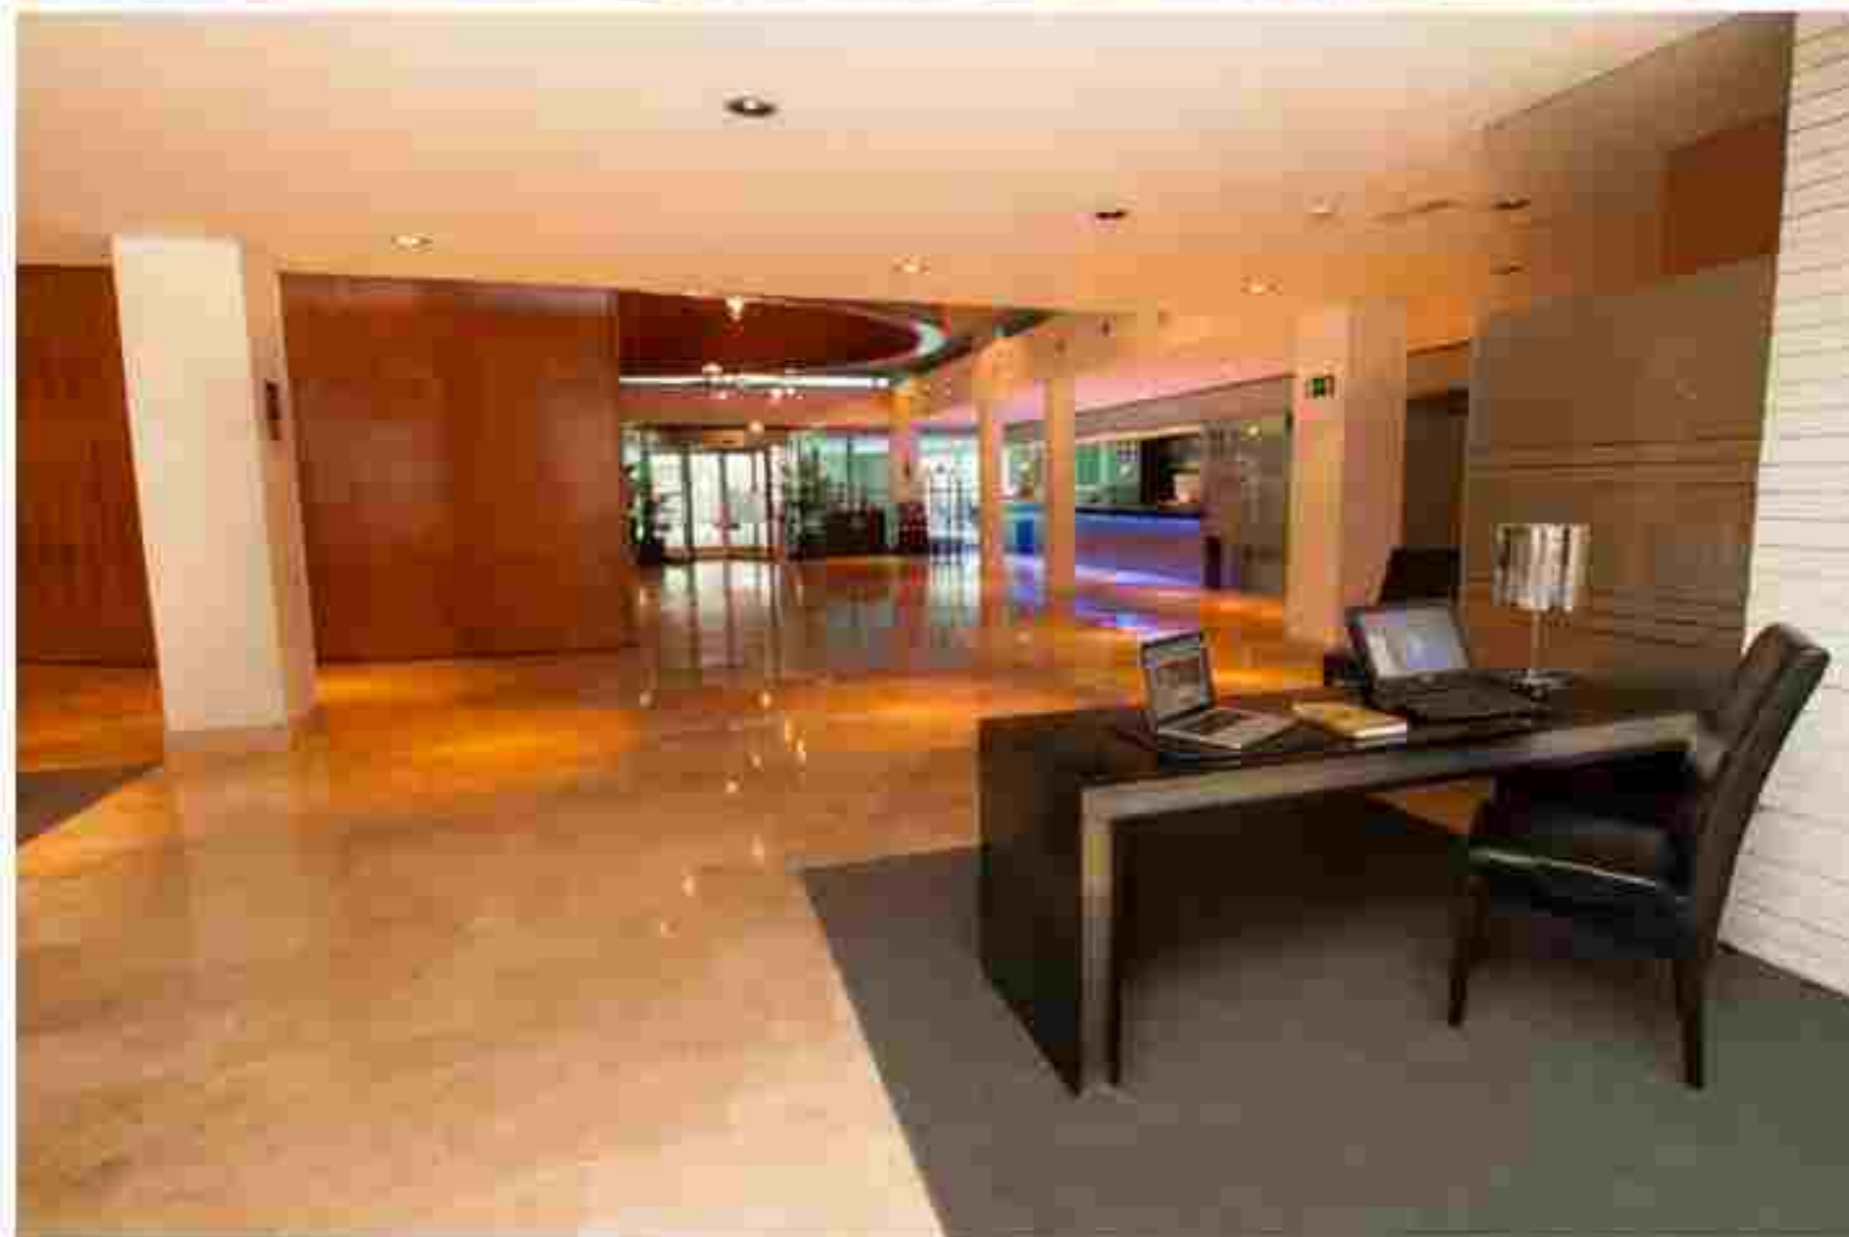

Zona Wellness con gimnasio, sauna, jacuzzi y baño turco

Para cuidarse a cualquier hora del día

Accesibilidad en silla de ruedas

Espacio libre de barreras arquitectónicas

Para los más madrugadores

Dispones de nuestro servicio de café y té self-service, totalmente gratuito en el lobby del hotel.

Eventos y celebraciones

Congresos y reuniones de empresa

El hotel dispone de dos salas de reuniones independientes, una de 35,5 m² y otra de 29 m², y una gran sala panelable de 379 m², con altura de 3,70 m, convertible en tres salas de reuniones más pequeñas. El espacio, con capacidad para 350 personas, es ideal para la organización de congresos, conferencias y reuniones. Las salas están habilitadas con conexión Wi-Fi de 300 mb, flip chart, proyector, pantalla de proyección, sistema de sonido, material de escritura, coffee break y TV 55" con HDMI y VGA.