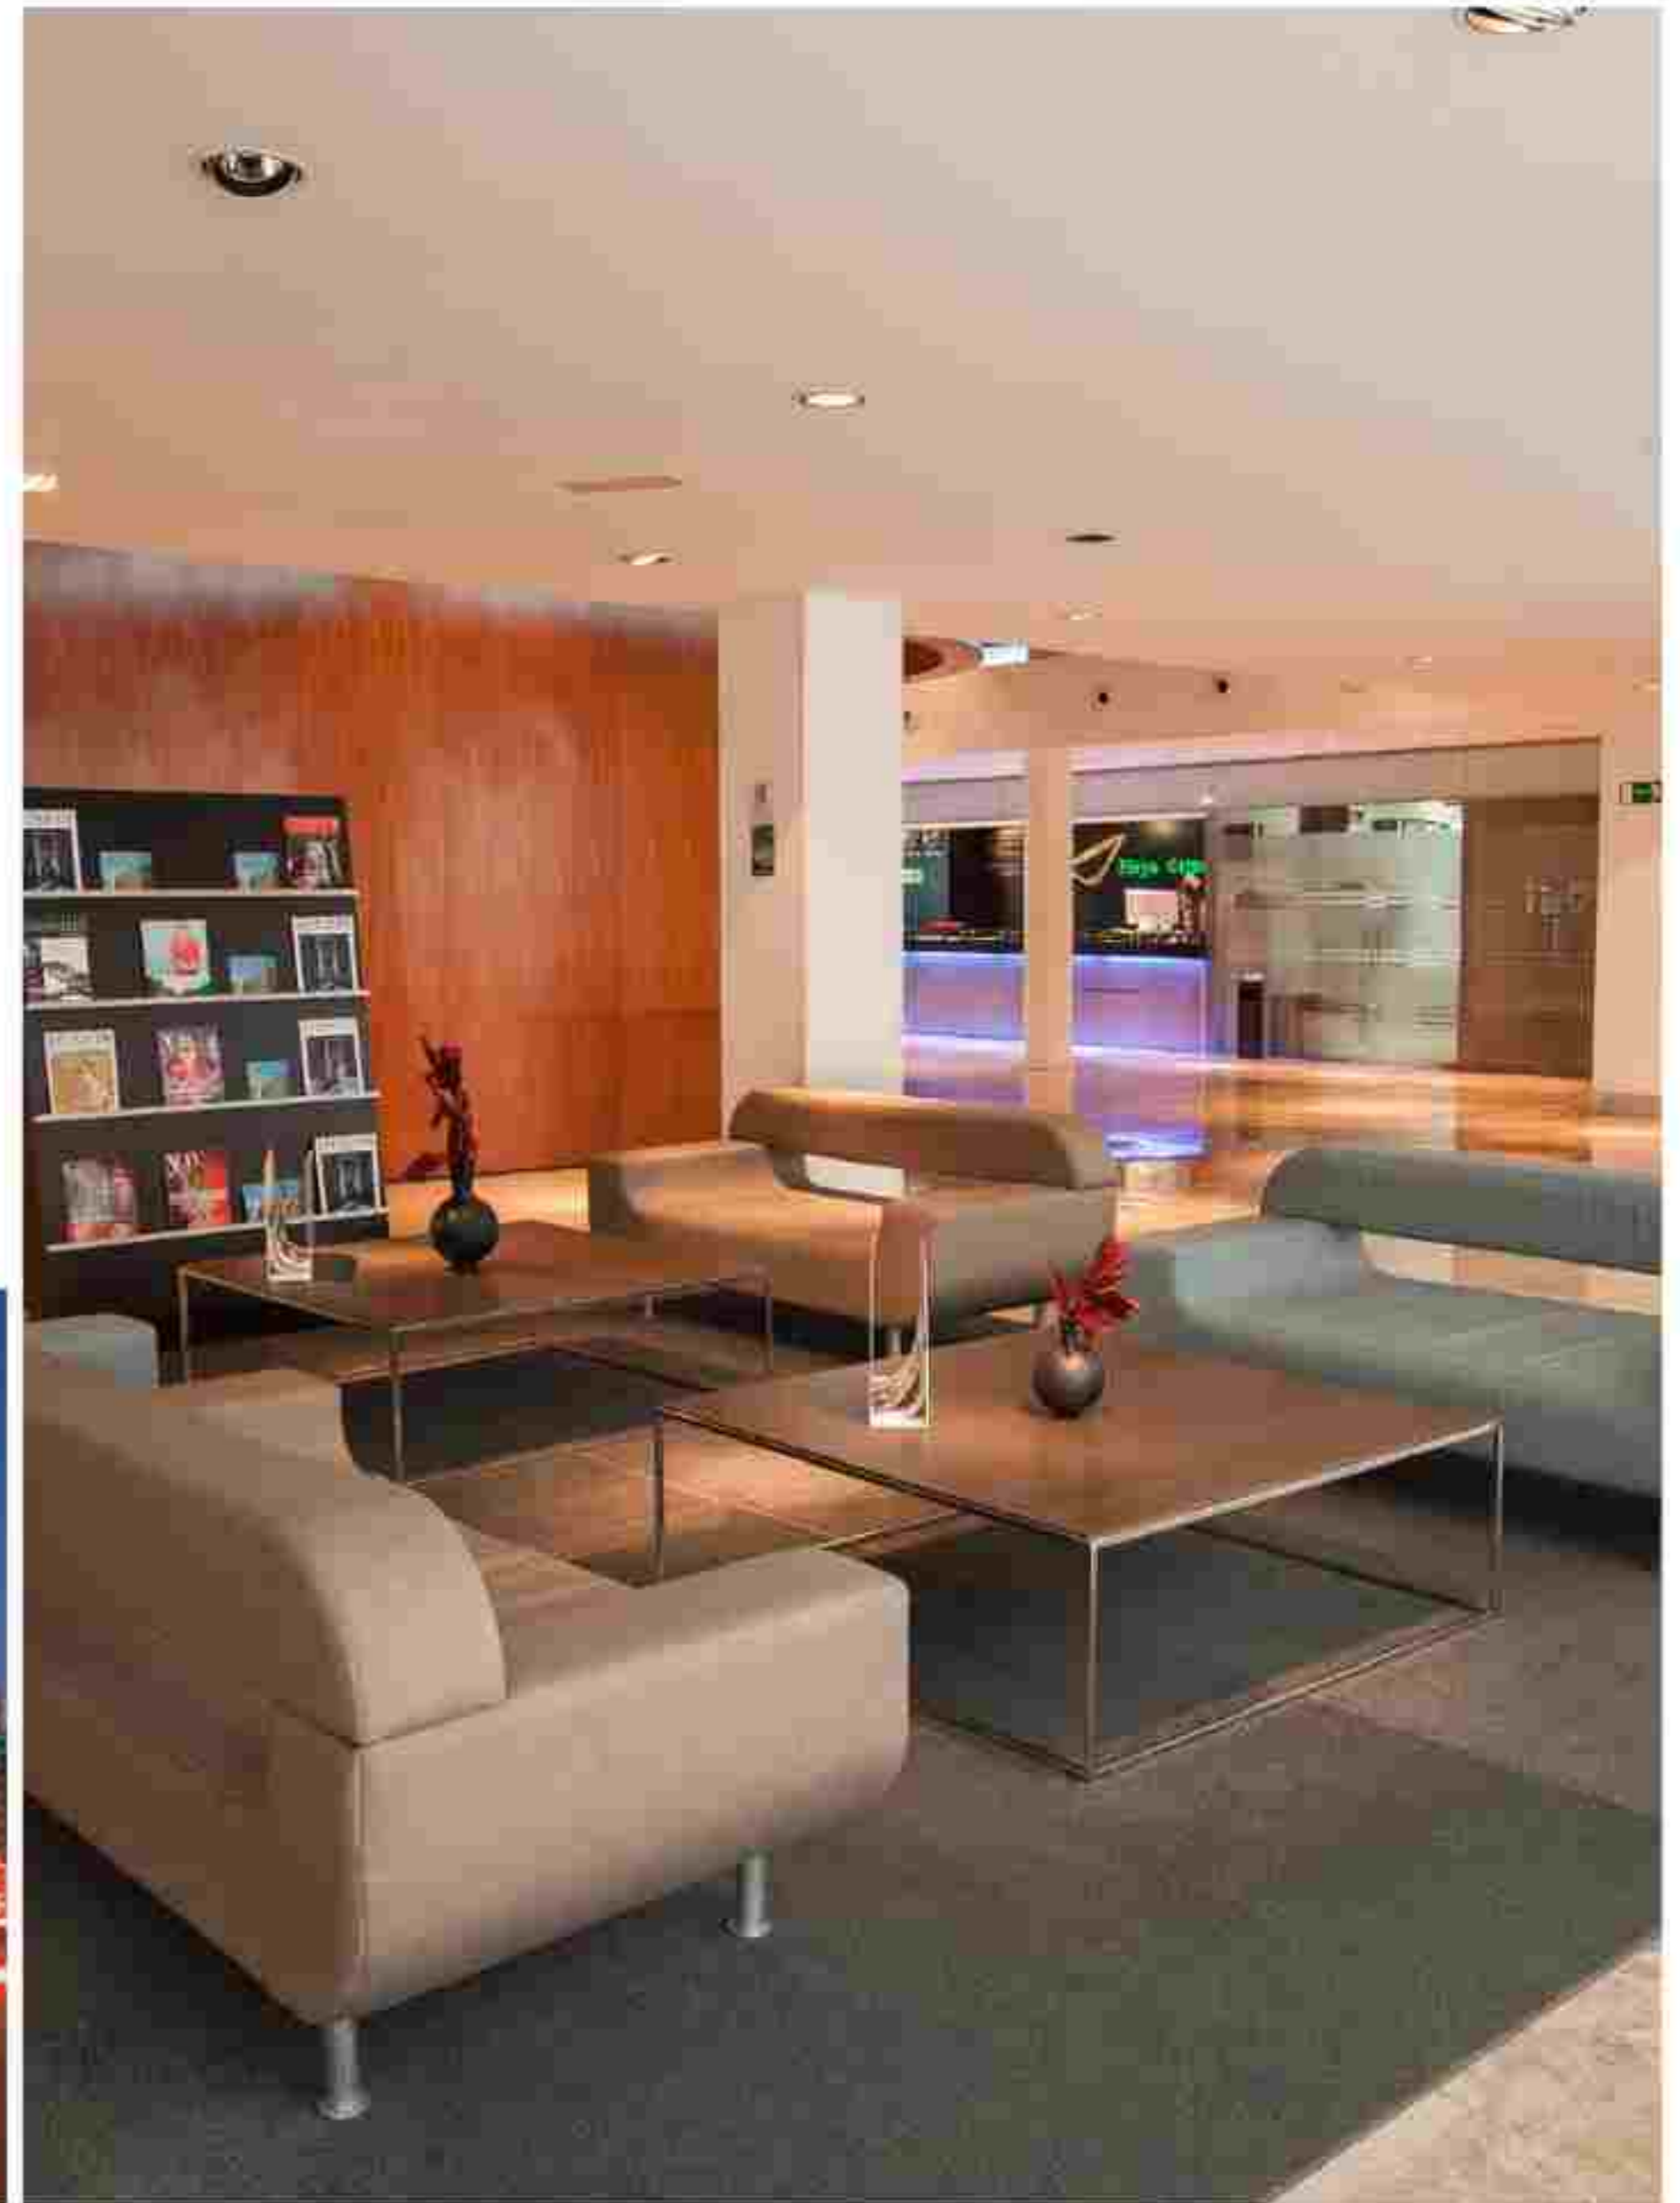

02

Hotel

abba Playa Gijón hotel está emplazado en un edificio de nueva construcción, con una imagen moderna y estilo contemporáneo, con espectaculares vistas al mar y a la ciudad. Cuenta con el Certificado Biosphere 2022 y el Sello Calculo-Reduzco-Compensó.