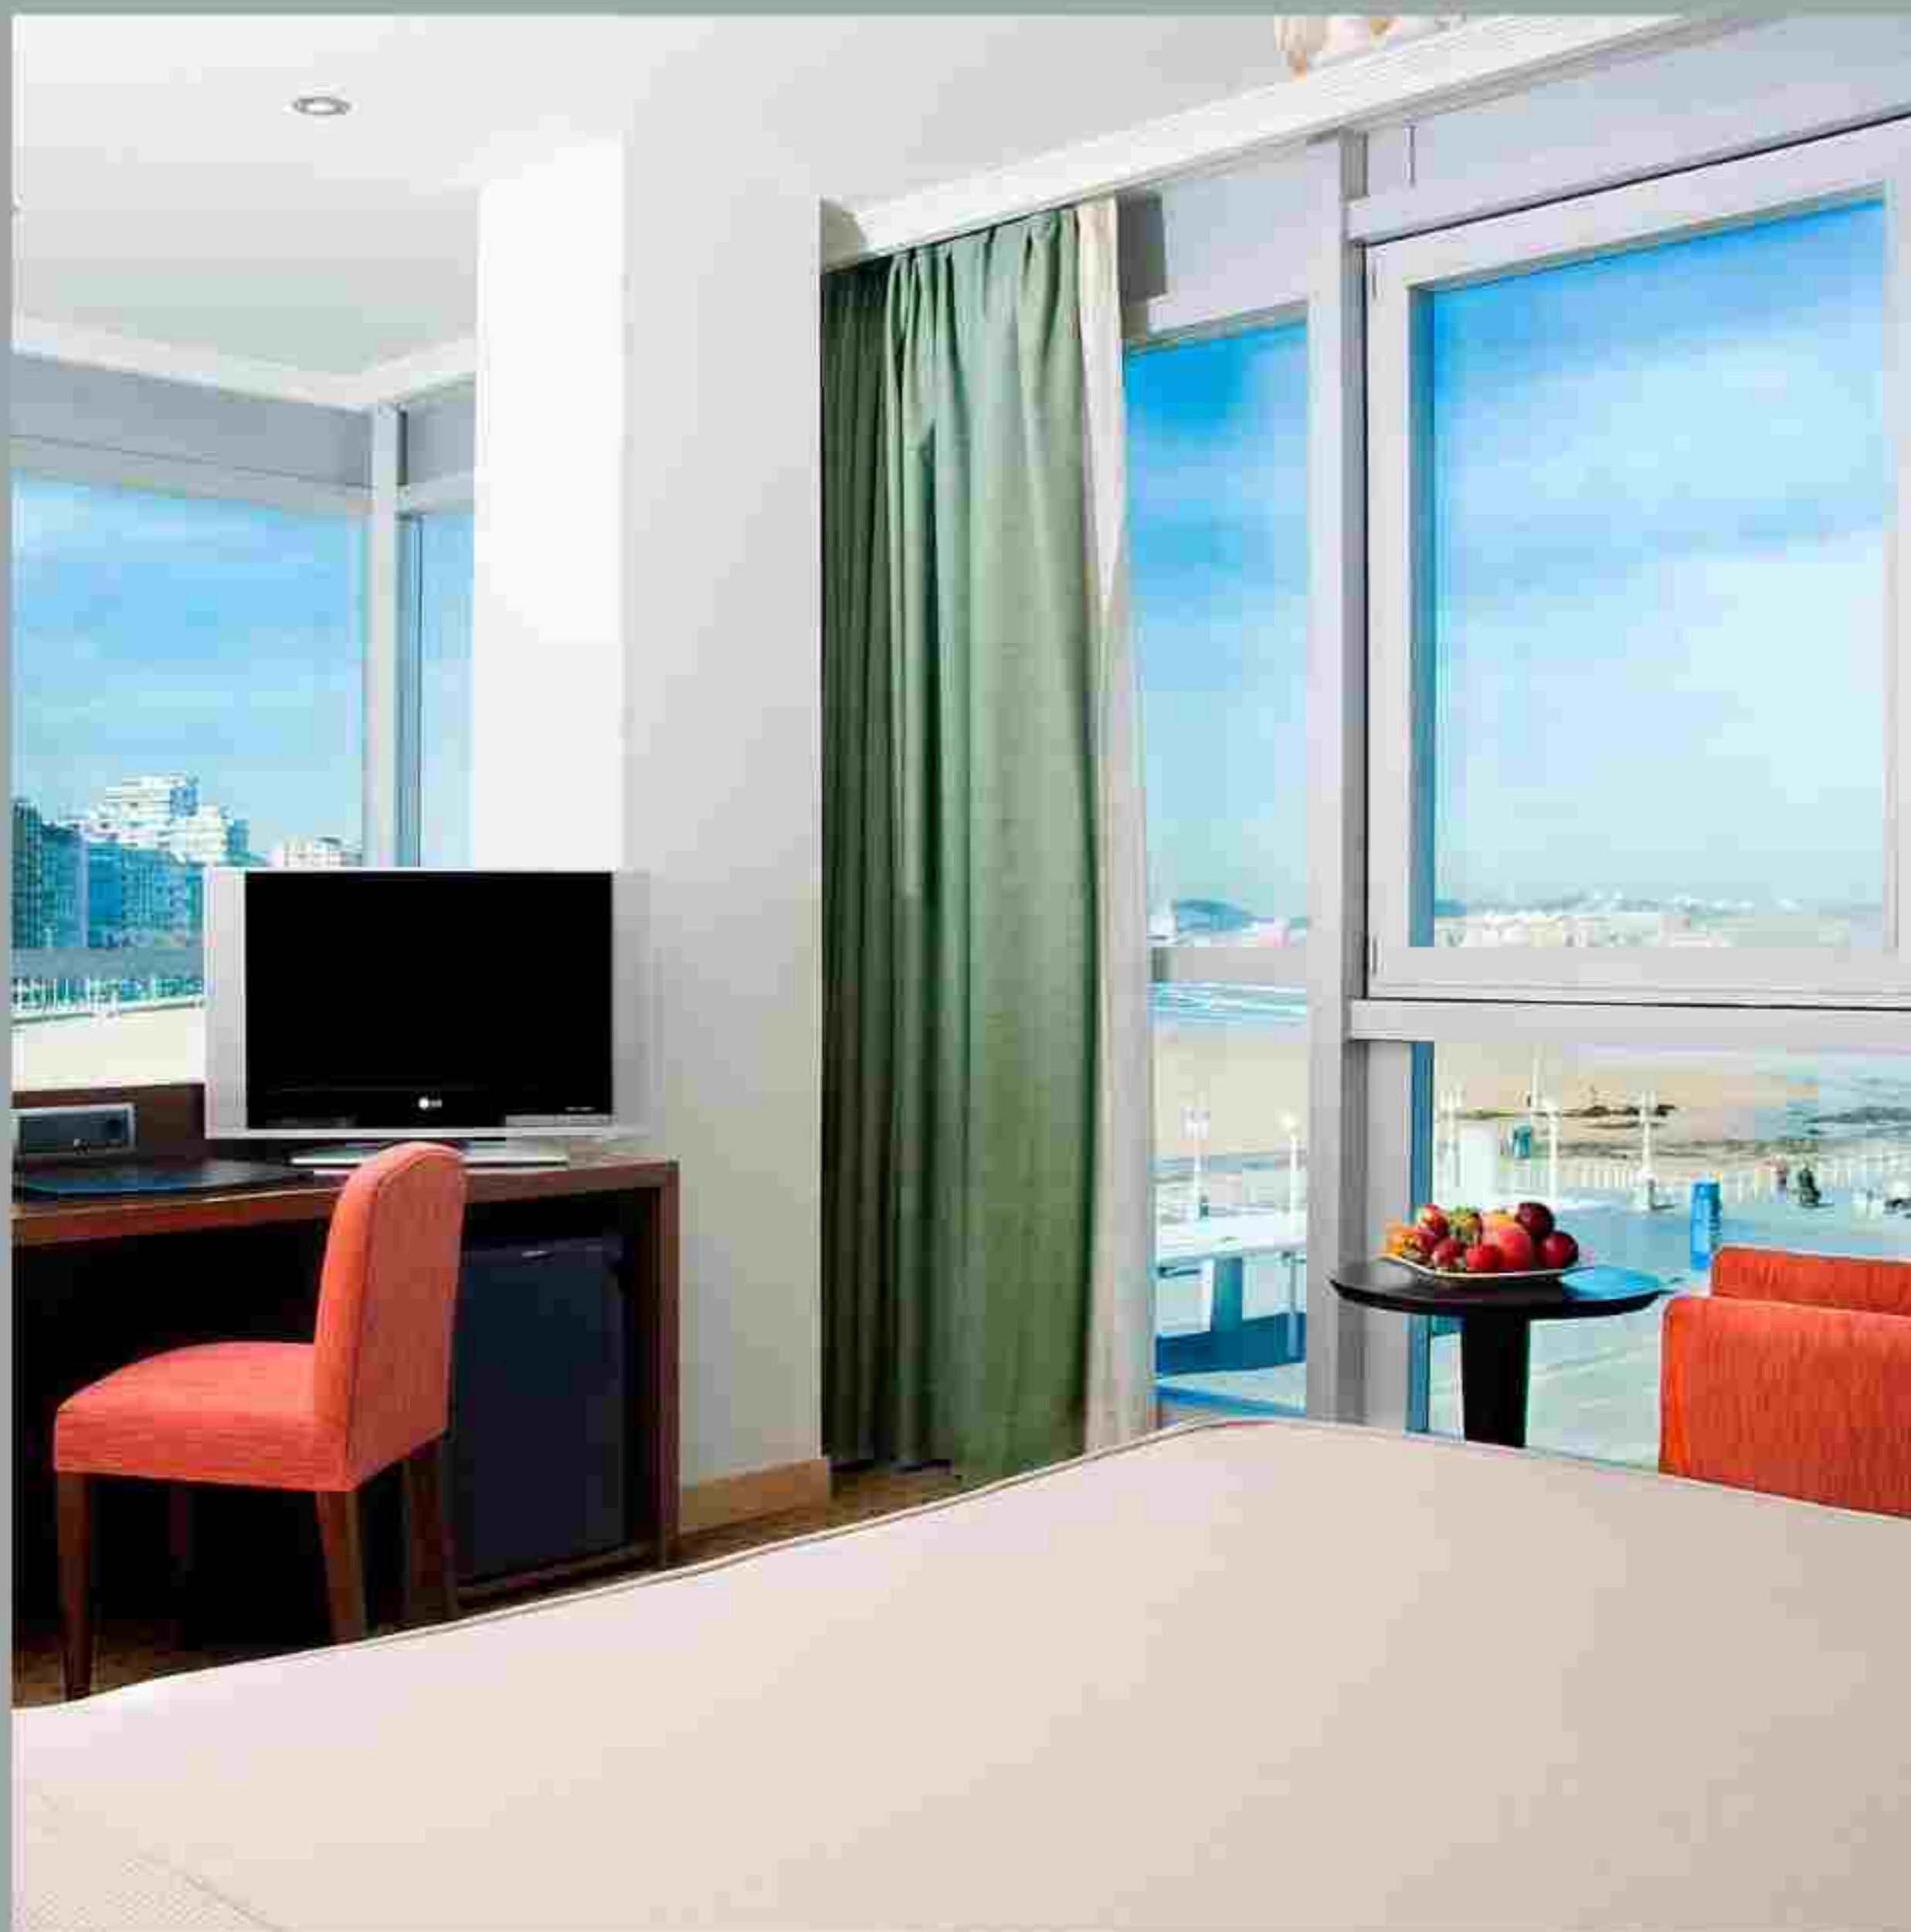

1/2 personas

20 m²

Dormitorio

Una cama doble de 1,80 m x 2 m
o dos camas individuales de 1 m x 2 m

abba Deluxe vista mar

Capacidad para 1-2 personas

Con impresionantes vistas a la Playa de San Lorenzo, las habitaciones Deluxe vista mar están diseñadas con un estilo moderno y actual y ofrecen todo lo necesario para asegurar el confort y descanso de los huéspedes. Están preparadas para ofrecer todas las facilidades para aquellos huéspedes que se encuentren en el hotel por motivos de negocio. Cuentan con aire acondicionado, televisión de plasma, minibar, teléfono, caja fuerte, conexión WI-FI gratuita y cuarto de baño completamente equipado con amenities, secador de pelo y espejo de aumento. Incluyen agua, albornoques, zapatillas, amenities VIP y cafetera Nespresso.

1/2 personas

31 m²

Dormitorio

Una cama doble de 2 m x 2 m

abba Family 3

Capacidad para 2-3 personas

Todas las habitaciones abba Family para 3 personas están diseñadas con un estilo moderno y actual, con todos los servicios para que los huéspedes disfruten de una estancia confortable. Cuentan con una superficie más amplia y disponen de aire acondicionado, televisión de plasma, teléfono, minibar, caja fuerte, Wi-Fi gratuito, cafetera Nespresso y baño completo con secador, espejo de aumento y amenities de aseo.