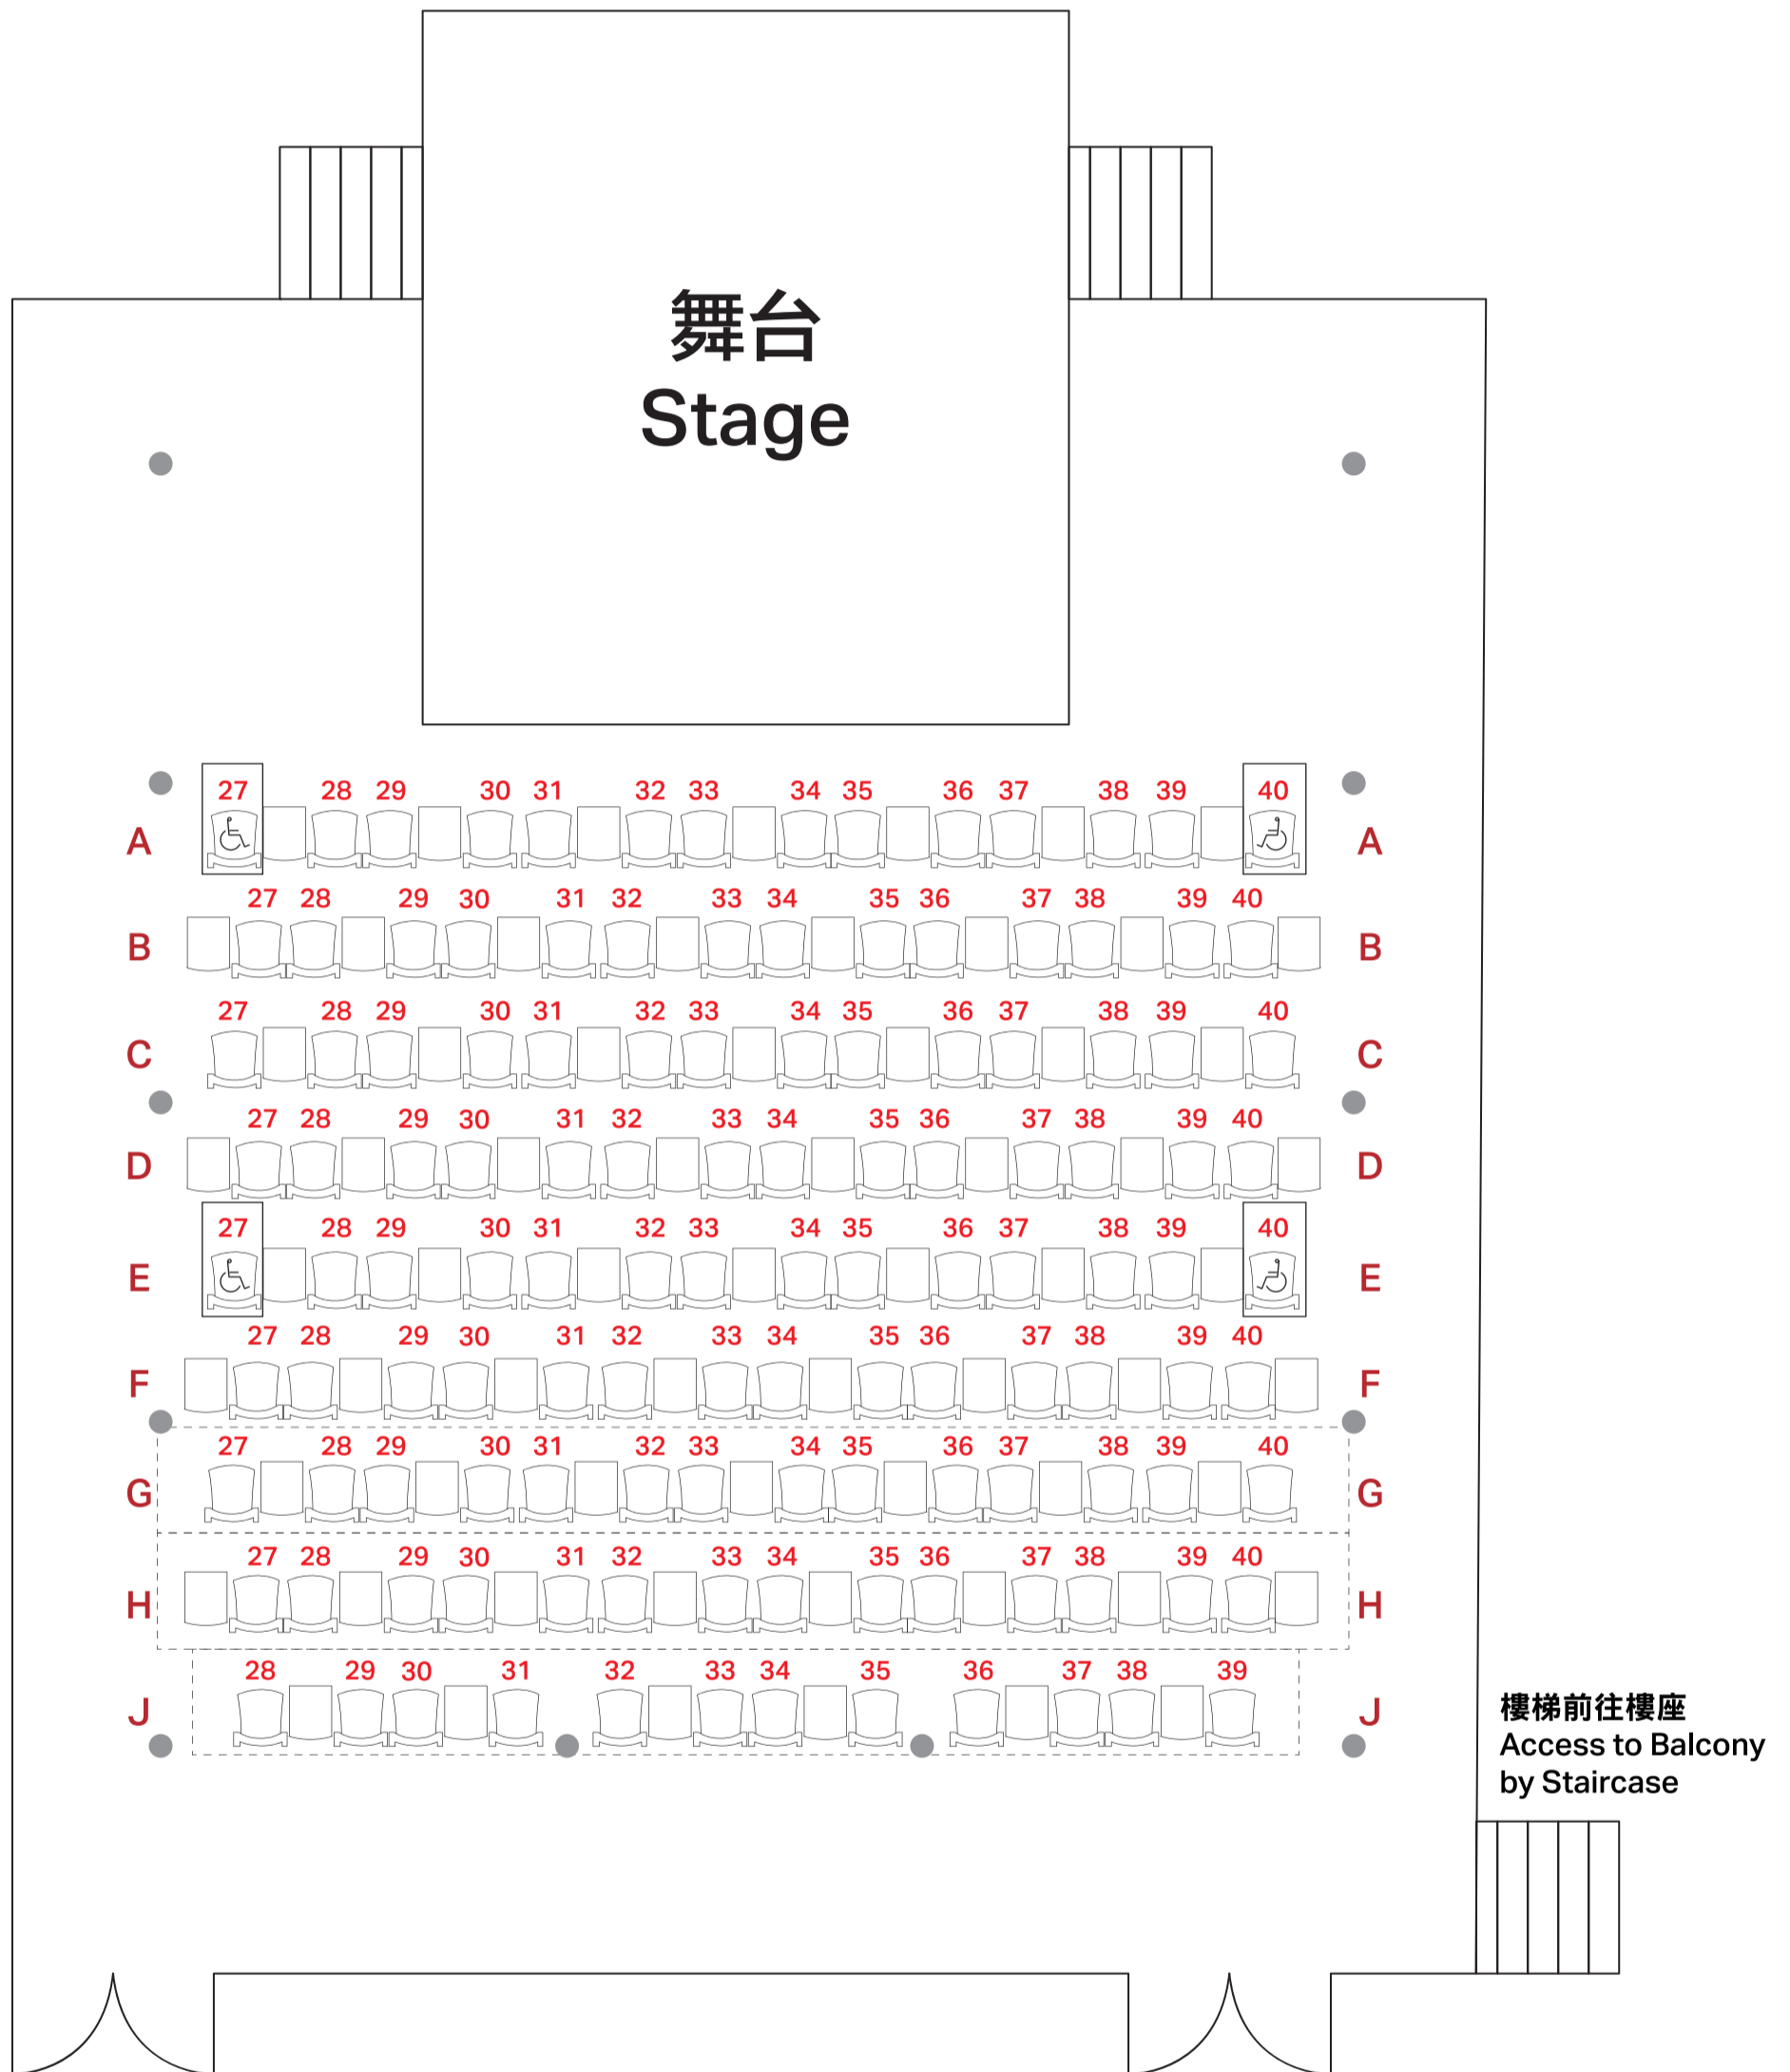

茶館劇場 (堂座) 座位圖

TEA HOUSE THEATRE (STALLS) SEATING PLAN

戲曲中心

Xiqu Centre

座位總數 Maximum Capacity: 168

堂座 Stalls: 124

樓座 Balcony: 44

輪椅使用者座位

Seats suitable for wheelchair users

座位 Chair

升高平台 Platform

桌子 Table

柱位 Pillar

westK

西九文化區

茶館劇場 (樓座) 座位圖

TEA HOUSE THEATRE (BALCONY) SEATING PLAN

戲曲中心

Xiqu Centre

westK

西九文化區