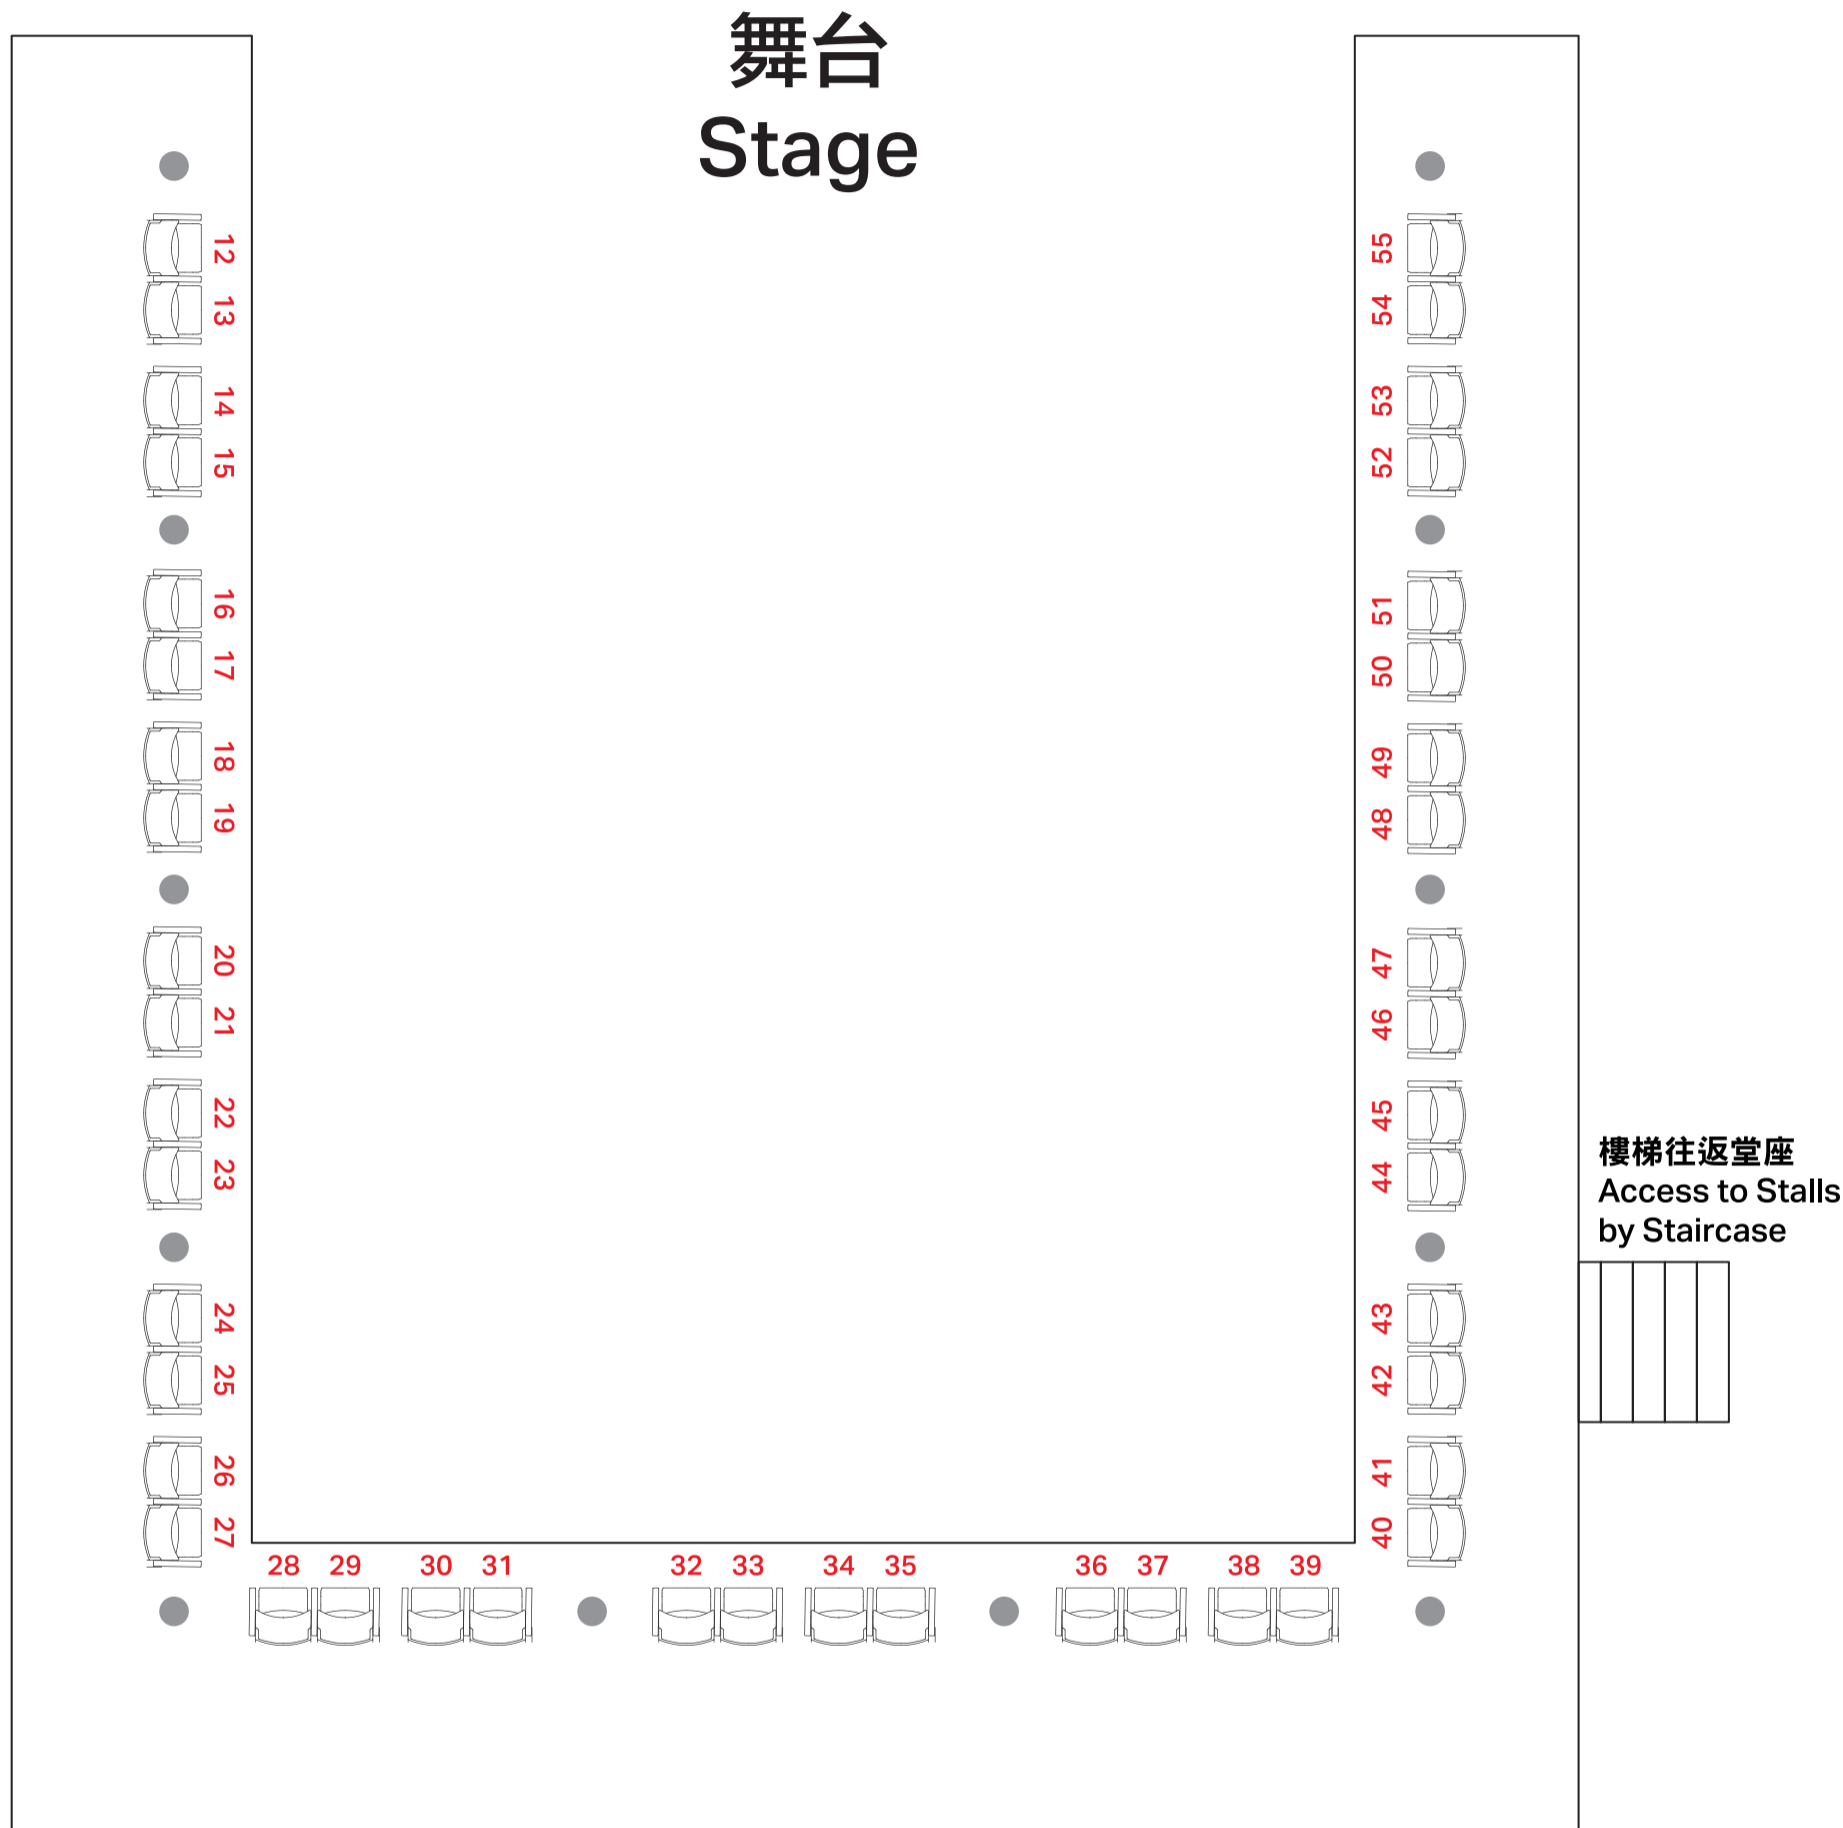

茶館劇場 (堂座) 座位圖

TEA HOUSE THEATRE (STALLS) SEATING PLAN

戲曲中心

Xiqu Centre

座位總數 Maximum Capacity: 168

堂座 Stalls: 124

樓座 Balcony: 44

輪椅使用者座位

Seats suitable for wheelchair users

座位 Chair

升高平台 Platform

桌子 Table

柱位 Pillar

westK

西九文化區

茶館劇場 (樓座) 座位圖

TEA HOUSE THEATRE (BALCONY) SEATING PLAN

戲曲中心

Xiqu Centre

westK

西九文化區