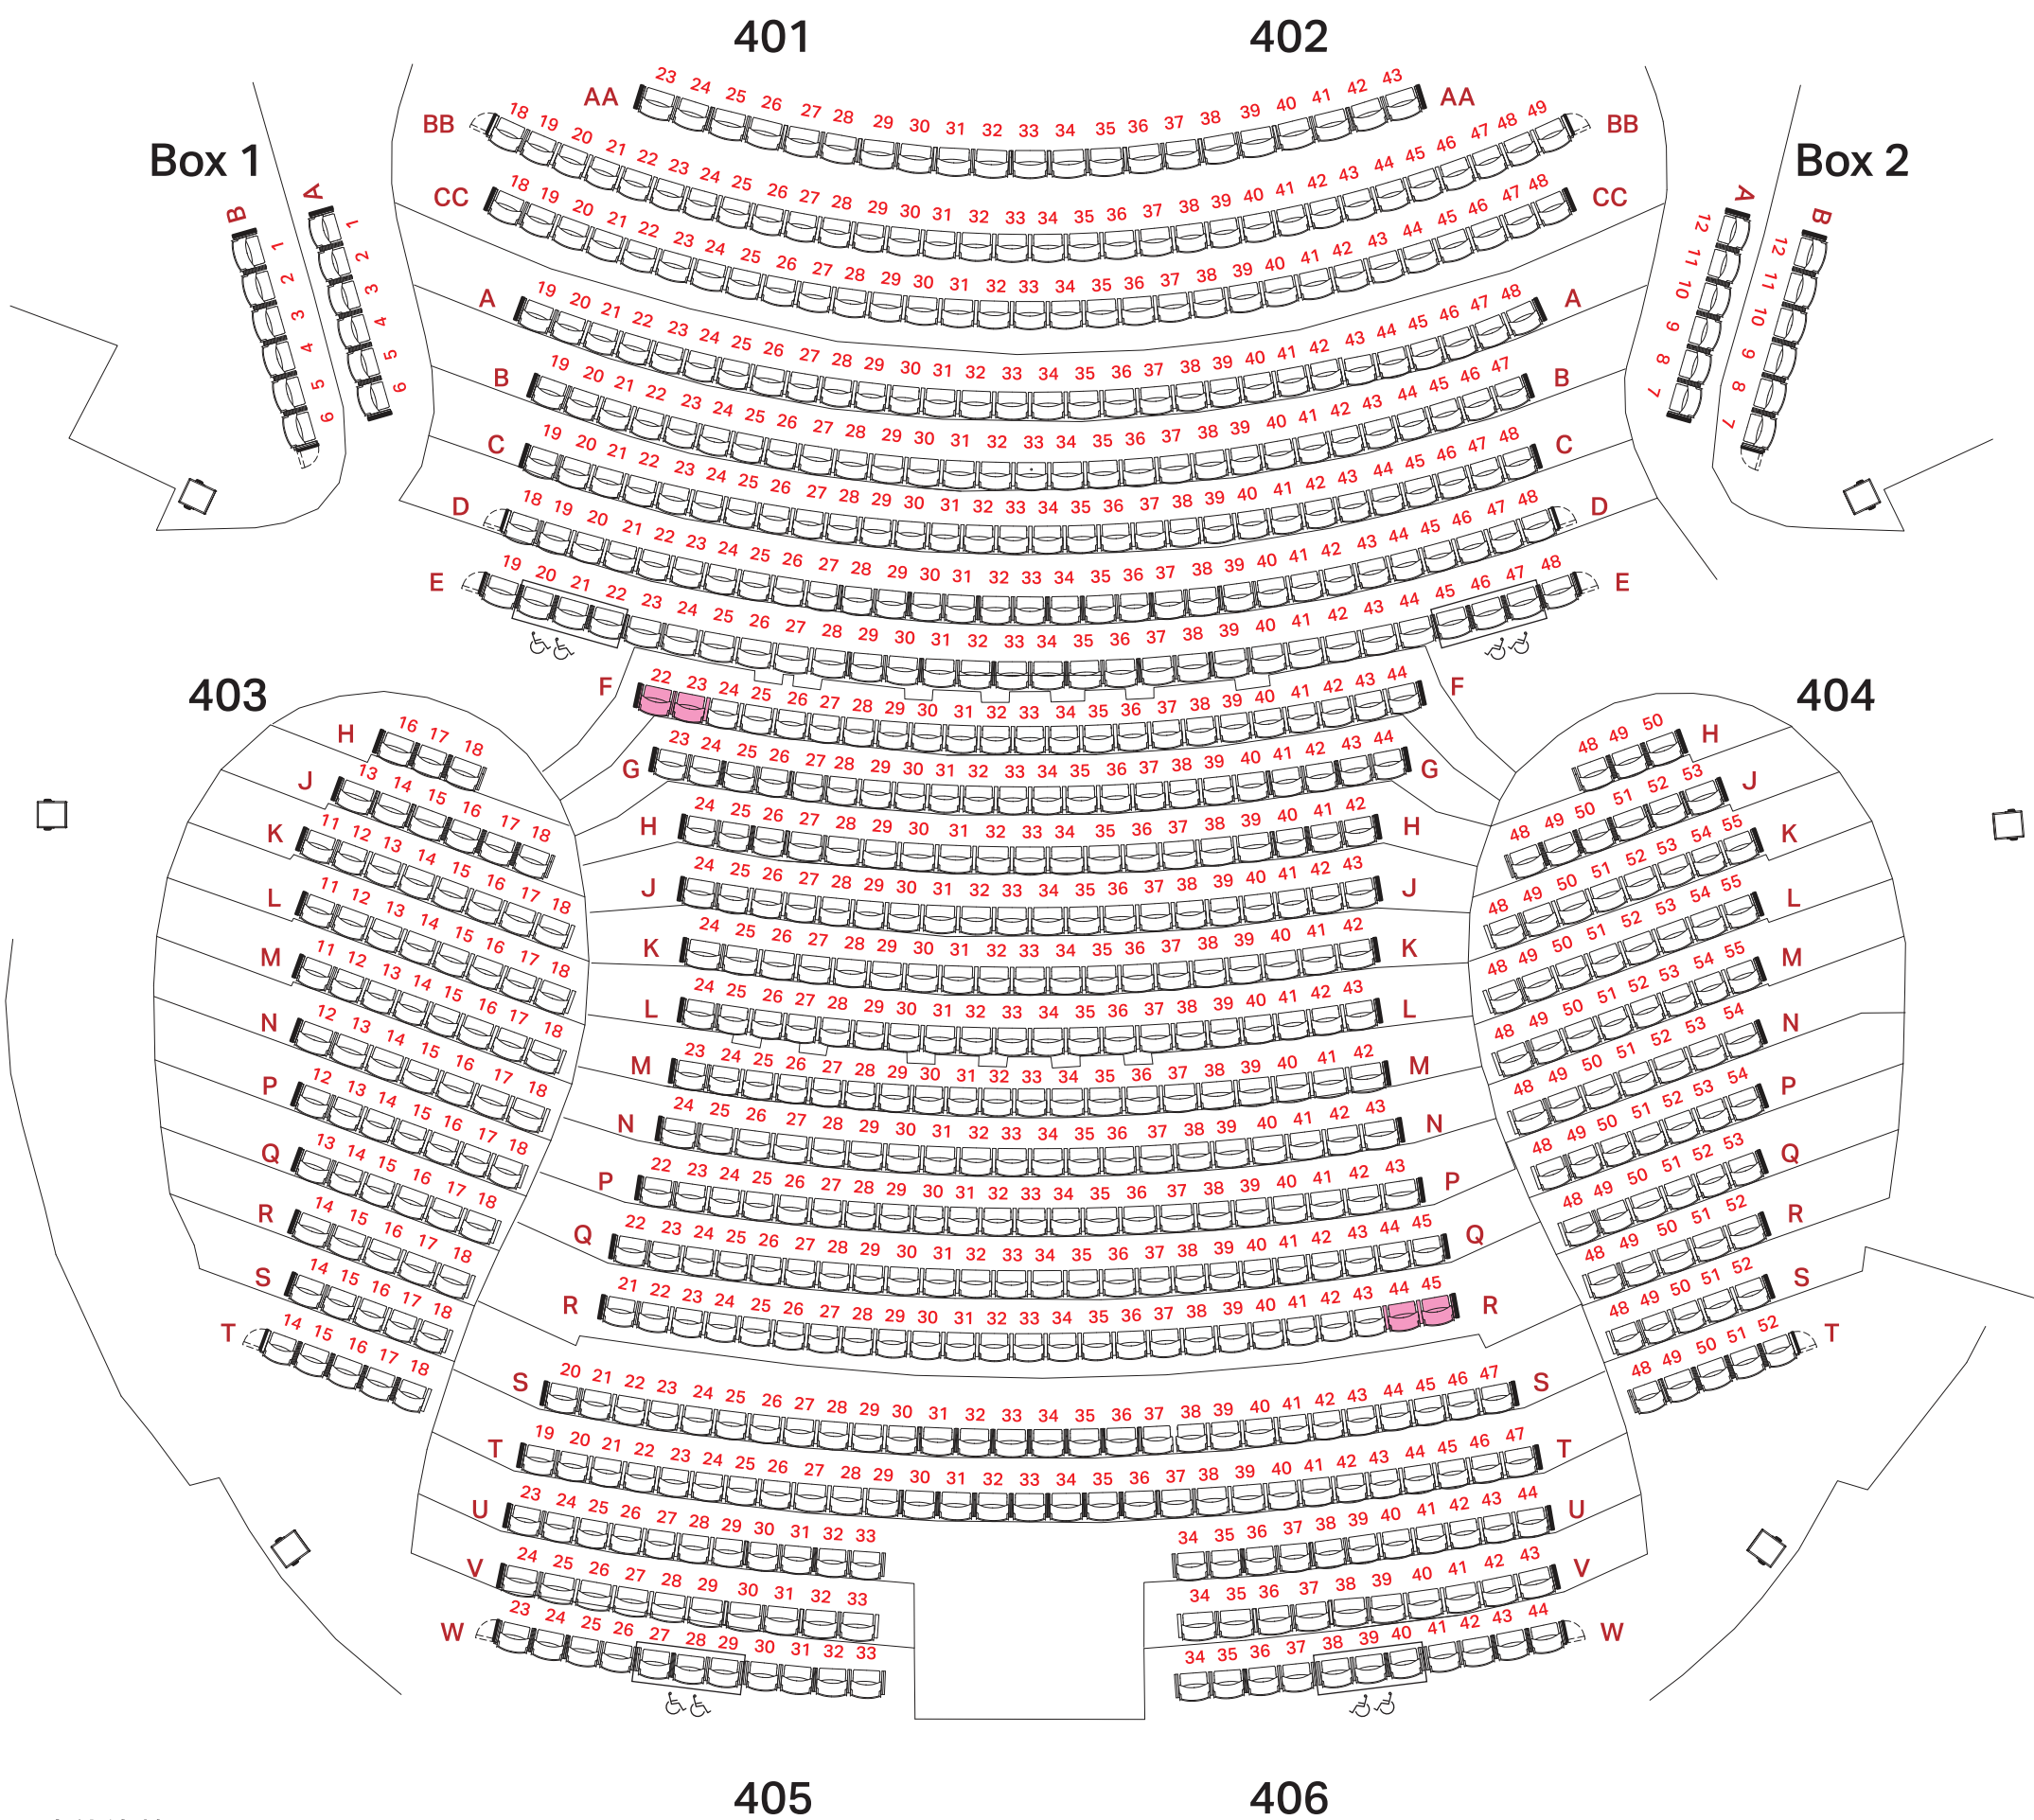

大劇院堂座 (4/F) 座位圖

GRAND THEATRE STALLS (4/F) SEATING PLAN

戲曲中心

Xiqu Centre

座位總數 Full Seating: 1075

堂座 Stalls: 749

樓座 Circle: 326

使用小樂池 (需拆除AA行)

Small pit used (Row AA to be removed): 1054

使用大樂池 (需拆除AA-CC行)

Large pit used (Rows AA - CC to be removed): 991

輪椅使用者座位

Seats suitable for wheelchair users

場館留座

Management Seat

westK

西九文化區

大劇院樓座 (5/F) 座位圖

GRAND THEATRE CIRCLE (5/F) SEATING PLAN

戲曲中心

Xiqu Centre

舞台
Stage