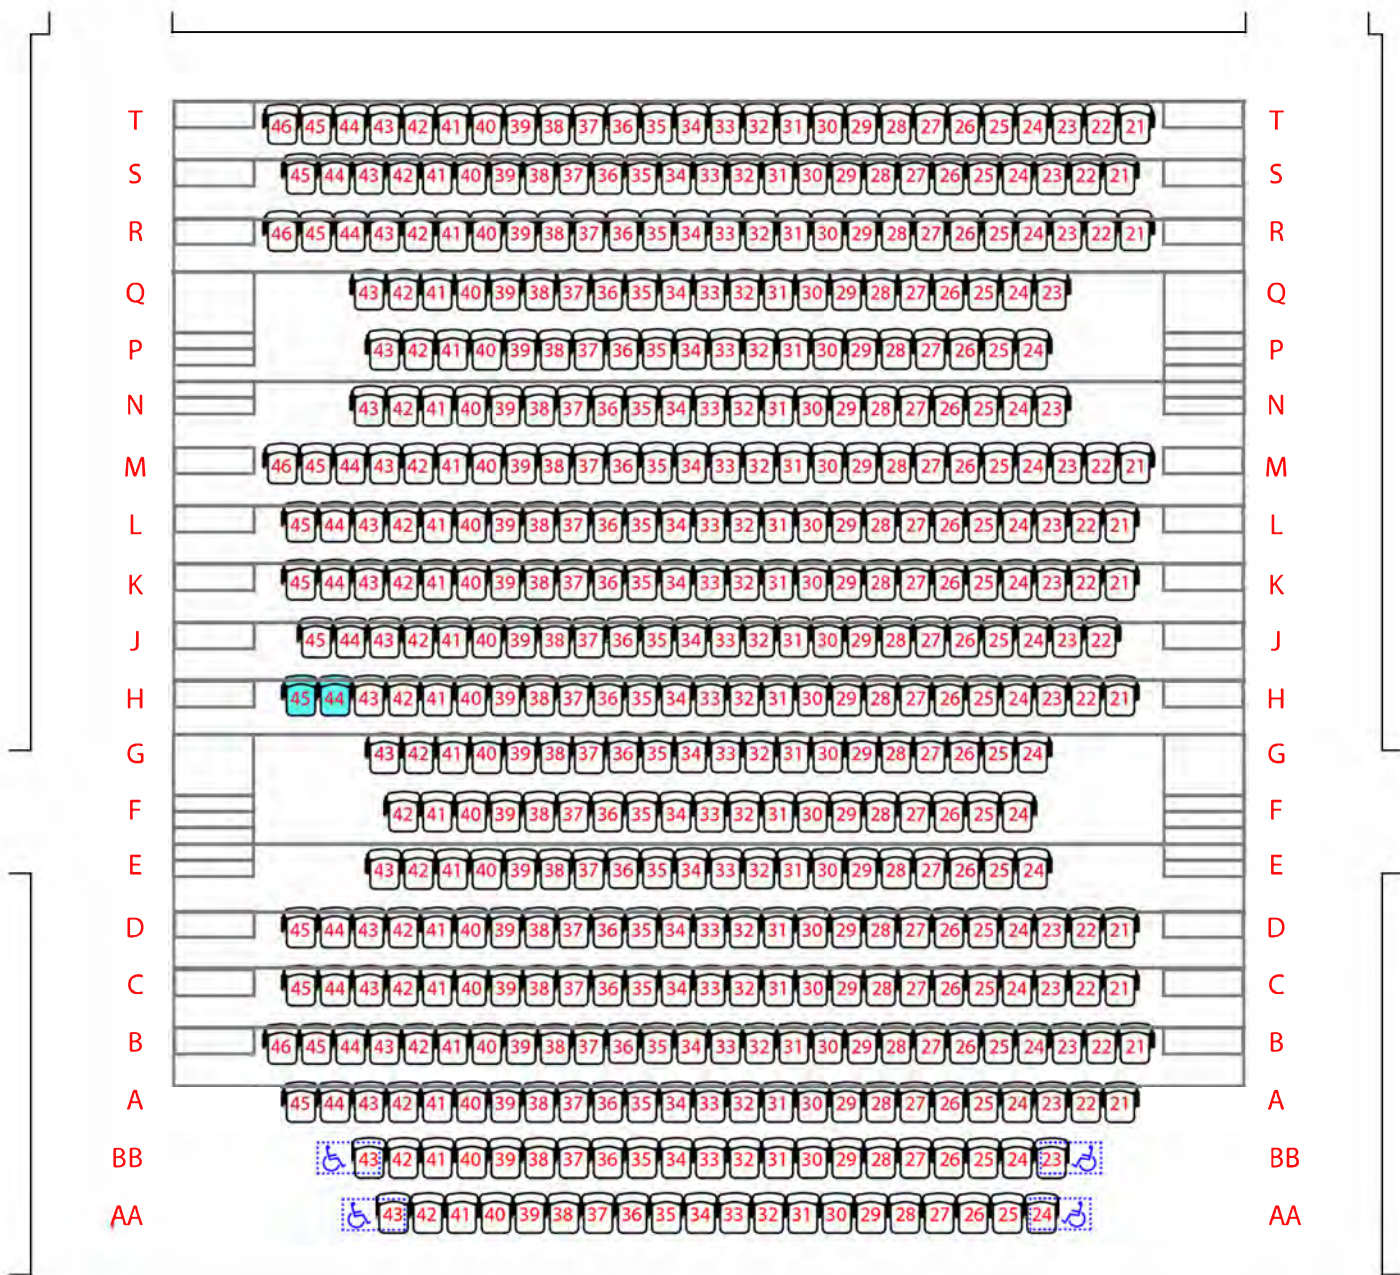

大盒座位圖

THE BOX SEATING PLAN

Freespace

自由空間

舞台

Stage

座位總數 Full Seating (AA-T): 465

伸縮觀眾席 Retractable Seating Platform

18 行 Row (A-T): 424

10 行 Row (A-K): 234

07 行 Row (A-G): 160

AA及BB行以非固定座椅組成，與A行同水平

Rows AA and BB consist of removable stacking chairs on the same level as row A

輪椅使用者座位會因應不同節目的安排而更改

Seats for wheelchair users may change depending on different programme requirements

輪椅使用者座位

Seats suitable for wheelchair users

場館留座

Management Seats

westK

西九文化區

Version 2024.08
2024年8月版本