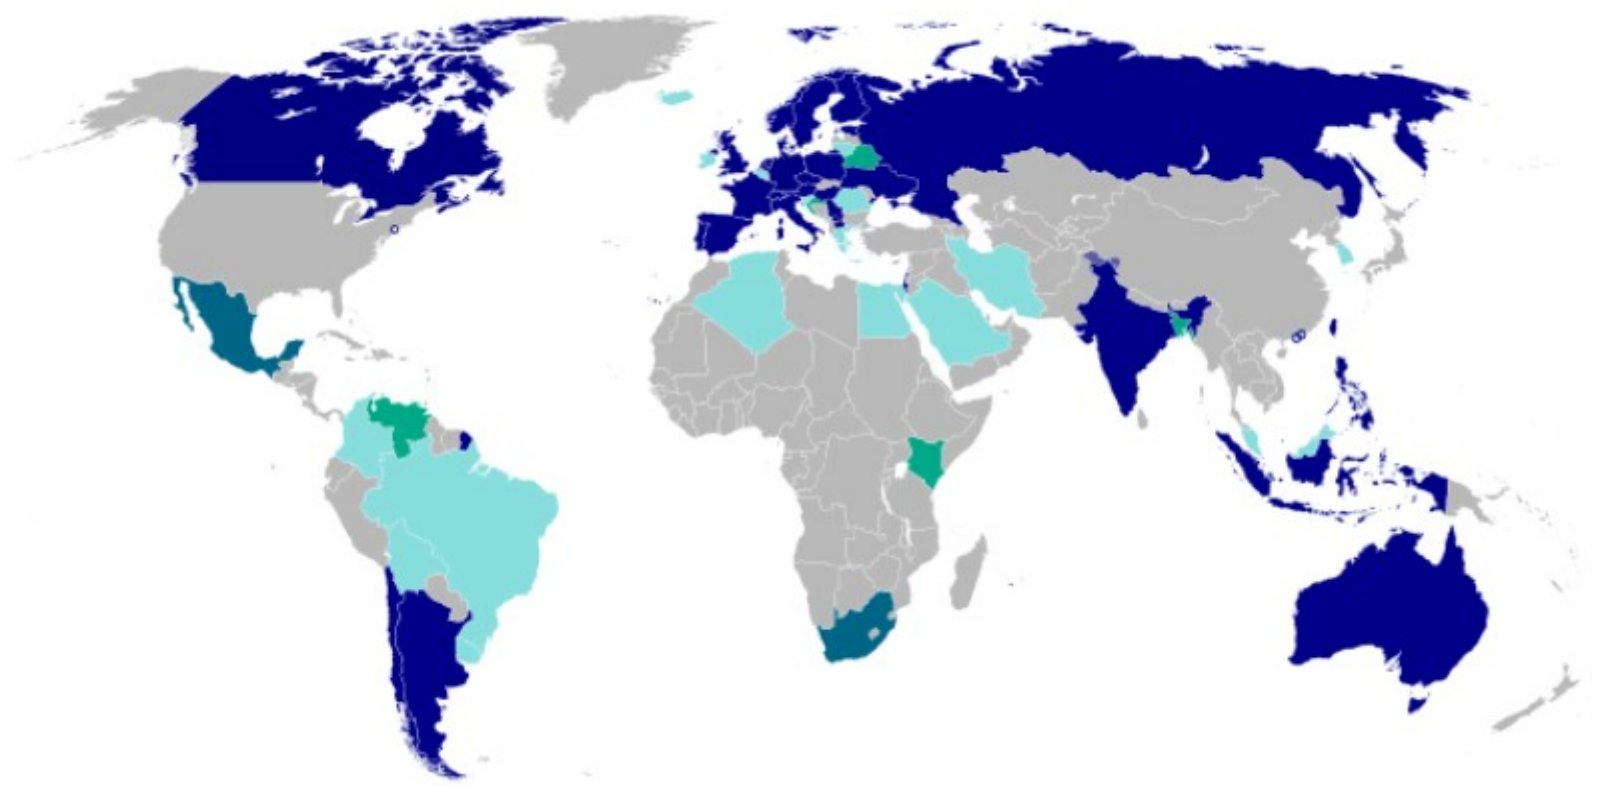

WIKIMEDIA
BRASIL

WikiSampa

Programação

- 09h00** abertura
- 09h30** projetos wiki
- 10h30** Wikimedia Foundation
- 11h30** capítulos
- 12h00** almoço
- 14h00** grupo de trabalho
- 16h00** encerramento

WIKIMEDIA
BRASIL

WikiSampa

WIKIPÉDIA
A enciclopédia livre

**WIKIMEDIA
FOUNDATION**

Capítulos

Almoço

Discussão

WIKIMEDIA
BRASIL