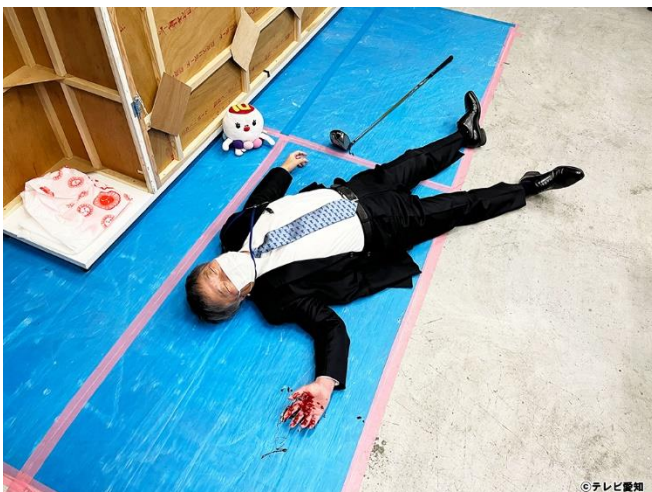

Q. 刑事役も多く演じられている原田さんから見て、今回のミステリー（脚本）はいかがでしたか？

本当によく考えられている！細かい時系列があって、我々（出演者側）も翻弄させられますからね。僕自身も本格的な刑事ものとして取り組めたいし、必死になって事件を解決しようという気になりました。見ている方も、最後まで見届けたいようなストーリーだと思います。

Q. 今回の“参加型ミステリー企画”についての感想

画期的だと思います。今後、マネされていく…いろんなテレビ局の社長が殺されていく！？（笑）そんな流れになったらおもしろい。トレンド企画になる可能性があるので、初回に出演できて、よかったです。

Q 見どころを教えてください

最大の見どころは「テレビ愛知の実際の社長のお芝居が見られる」というところではないでしょうか（笑）

■テレビ愛知社長 宮本明彦 コメント

Q. 登場人物としての初出演の感想

出演も何も。突然、スタジオに呼ばれて、「その辺にころがって、殺されて下さい」と。もっと格好よく殺される場面にして、と陳情したのですが、全く聞き入れてもらえませんでした。

Q 見どころを教えてください

たいていの社長は敵だらけですから、犯人とおぼしき社員はたくさんいます。ただ、誰もが怪しいと思う人物が犯人なら刑事の出番はありません。