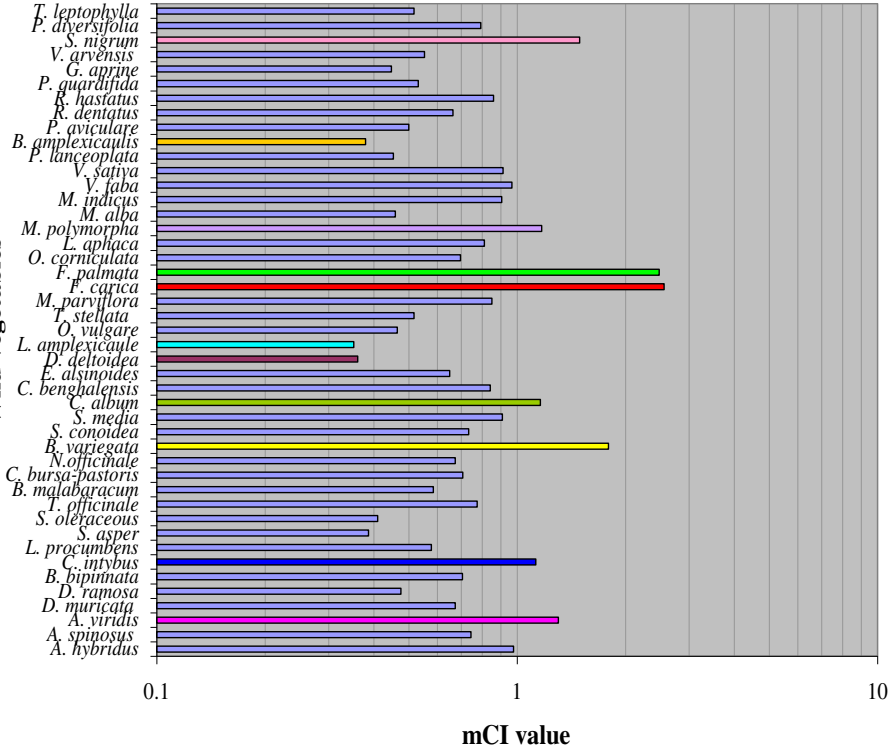

## Wild vegetables

0.1

1

10

mCI value