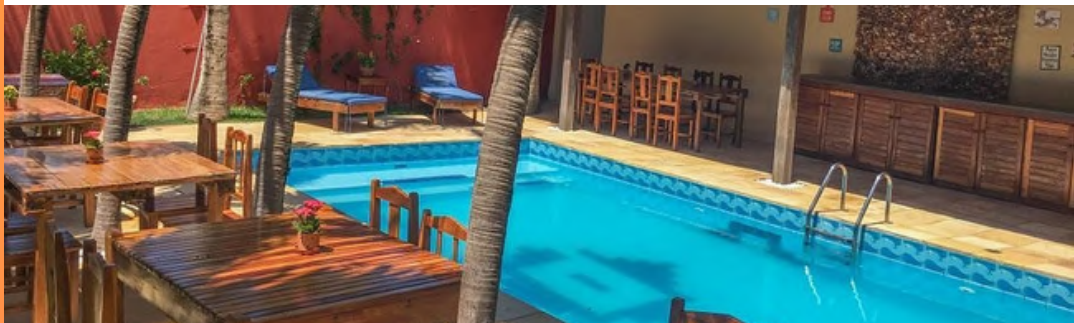

R. do Forró, 207, Jijoca de Jericoacoara - CE, 62598-000

OPÇÃO PAGA

Decoração especial na acomodação, pacotes 1-2 ou 3

OPÇÃO CORTESIA

Carta de boas vindas + Amenities