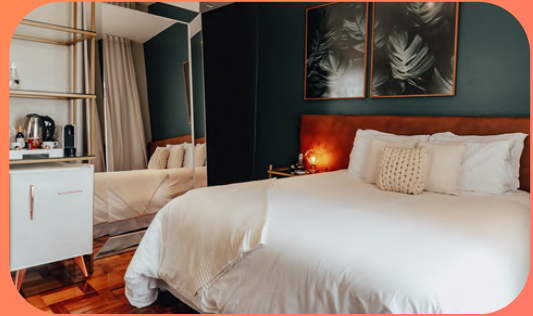

📍 Linha Caminhos de Pedra, R. Santo Antônio - São Pedro, Bento Gonçalves - RS, 95700-000

OPÇÃO PAGA

- Serviços de SPA, Piquenique, Restaurante, passeio de Bike, entre outros.

OPÇÃO CORTESIA

Carta de boas vindas + Amenities