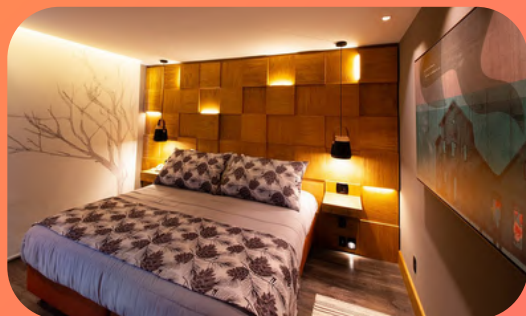

R. Mário Bertoluci, 48 - Centro, Gramado - RS, 95670-000

OPÇÃO PAGA

Wood Love

- Decoração com flores naturais do campo, velas e um porta retrato com foto do casal; i Espumante ou vinho nacional;
- Seleção de chocolates finos de Gramado ou tábua de queijos e embutidos regionais, frutas secas e nuts

Wood Dinner

Uma seleção de pratos sazonais eleitos pelo chef para vocês curtirem os melhores pratos da estação em 5 etapas.

- 1- Salada de Suqueti
- 2- Polvo Grelhado com feijões Moyashi
- 3- Risoto de Pesto Rosso
- 4- Do Litoral
- 5- Angico e Nogueiras

OPÇÃO CORTESIA

- Vip de boas vindas com espumante
- Welcome minibar na primeira diária