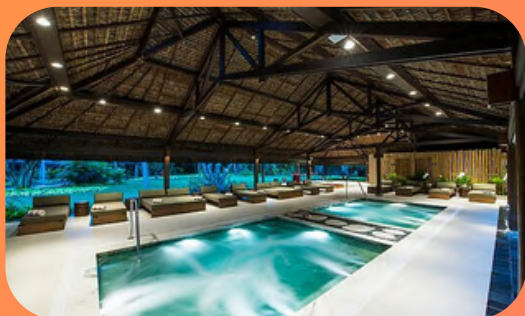

Av. do Farol, 39 - Açú da Torre, Mata de São João - BA, 48280-000

OPÇÃO PAGA

Consulte opções de pacotes através do Guest relations / Concierge

OPÇÃO CORTESIA

1. Espumante
   - Docinhos especiais Lua de Mel
   - Voucher de benefícios
2. 01 café da manhã para o casal servido no apartamento,
   01 acesso à área de relaxamento do SPA para o casal,
   20% de desconto no Candle Light Dinner.