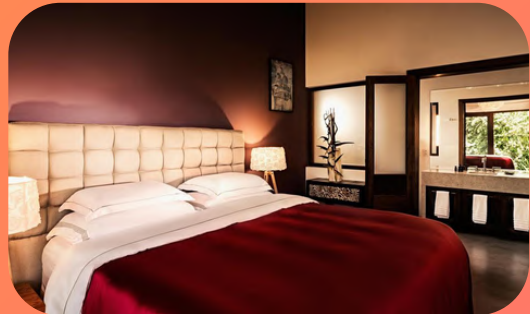

📍 Avenida Beira Mar, 1885 Vilarejo de, Santa Cruz Cabrália - BA, 45807-000

OPÇÃO PAGA

- Passeio de Barco João Tiba
- Porta Retrato com foto do Casal + Balões

OPÇÃO CORTESIA

- Cartas de boas vindas
- Welcome Drink com espumante
- Seleção de cocadas Campo Bahia
- 02 Águas cortesia na abertura de cama
  (durante todo o período de hospedagem)