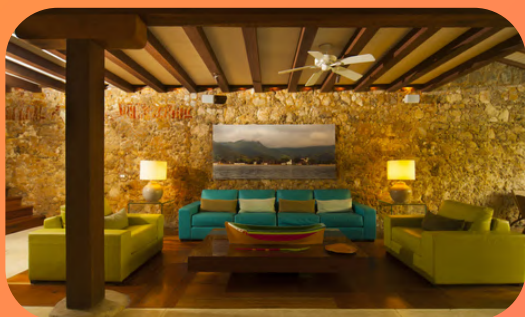

📍 R. Dr. Pereira, 50 - Centro Histórico, Paraty - RJ, 23970-000

OPÇÃO PAGA

Passeio de barco privativo com cesta de Pic Nic

OPÇÃO CORTESIA

Carta de boas vindas + Mimo Surpresa: um lugar encantador cheio de surpresinhas para os recém-casados