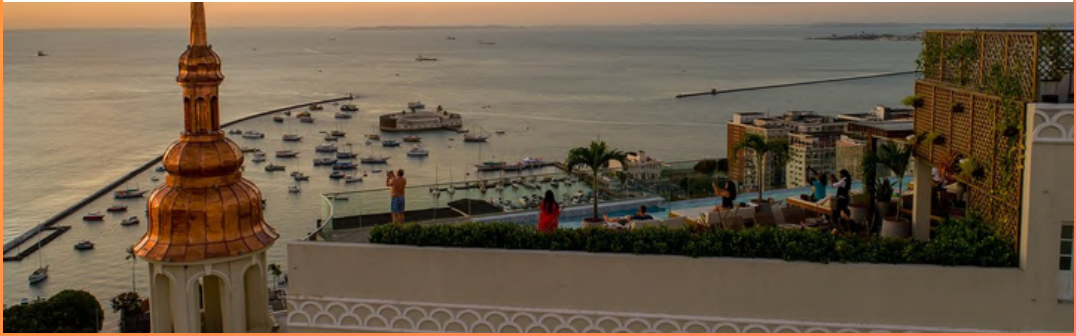

OPÇÃO CORTESIA

Carta de boas vindas + mimo surpresa

R. Chile, 20 - Centro Histórico, Salvador - BA, 40020-000

OPÇÃO PAGA

Pacote Romântico

- Espumante
- Bombons
- Arranjo de flores

Pacote Núpcias

- Espumante
- Bombons
- Arranjo de flores
- Café da manhã na acomodação