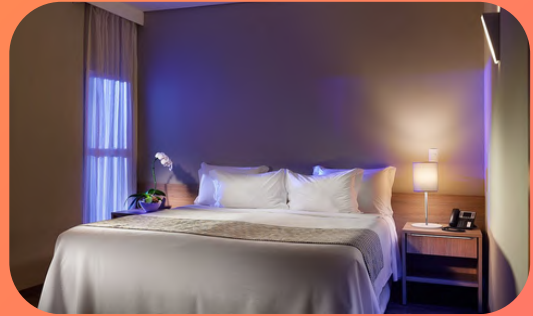

📍 Rod. MT 351, km 67 Lago do Manso, Chapada dos Guimarães - MT, 78195-000

OPÇÃO PAGA

Pacote Romântico tradicional

- Acomodação decorada com lindas verdadeiras pétalas de rosas
- Espumante,
- Sobremesa gourmet para duas pessoas,
- Frutas laminadas,
- Buquê de rosas,
- Café da manhã no dia seguinte entregue no quarto a partir das 08h.

OPÇÃO CORTESIA

Espumante e frutas laminadas no apartamento