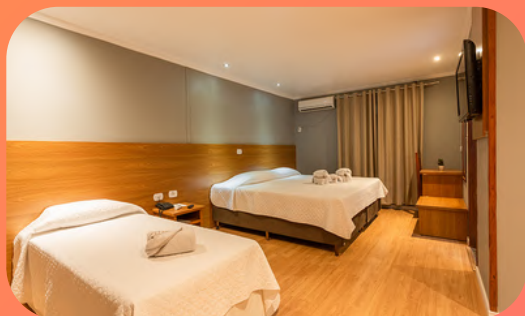

Rodovia Bonito Morros 3, Três Morros - Bonito MS, 79290-000

OPÇÃO PAGA

Pacote Romântico 1

- Decoração especial (pétalas, velas, decoração com toalhas)
- Chocolate
- Carta de boas vindas
- Pantufas (presente)

Pacote Romântico 2

- Decoração especial (pétalas, velas, decoração com toalhas)
- Chocolate
- Carta de boas vindas
- Pantufas (presente)
- Roupões

Pacote Romântico 3

- Decoração especial (pétalas, velas, decoração com toalhas)
- Tábua de frios
- Carta de boas vindas
- Pantufas (presente)
- Roupões
- Espumante ou Vinho

OPÇÃO CORTESIA

Carta de boas vindas e amenities