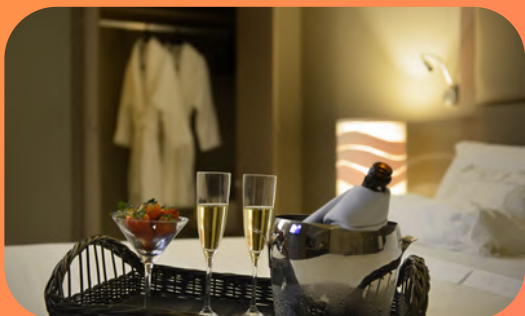

📍 Av. João Maurício, 1341 - Manaíra, João Pessoa - PB, 58038-000

OPÇÃO PAGA

Pacote Diga Sim ao amor

- Garrafa de Espumante
- Enxoval Trussardi
- Jantar no Apartamento
- Flores naturais

OPÇÃO CORTESIA

Carta de boas vindas e amenities