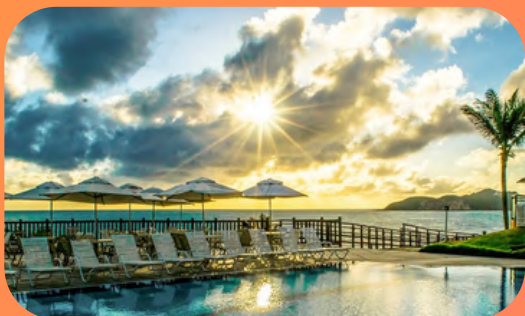

📍 R. Cel. Inácio Valê, 8847 - Ponta Negra, Natal - RN, 59090-040

OPÇÃO PAGA

Pacote Nupcias

- Buquê de Rosas, pétalas, balão personalizado, chocolates, meia lua de morangos, espumante, café da manhã servido no quarto (em um dia da escolha do cliente)

OPÇÃO CORTESIA

- 01 mini sobremesa para cada hóspede + carta de boas vindas (enviado pelo cliente)