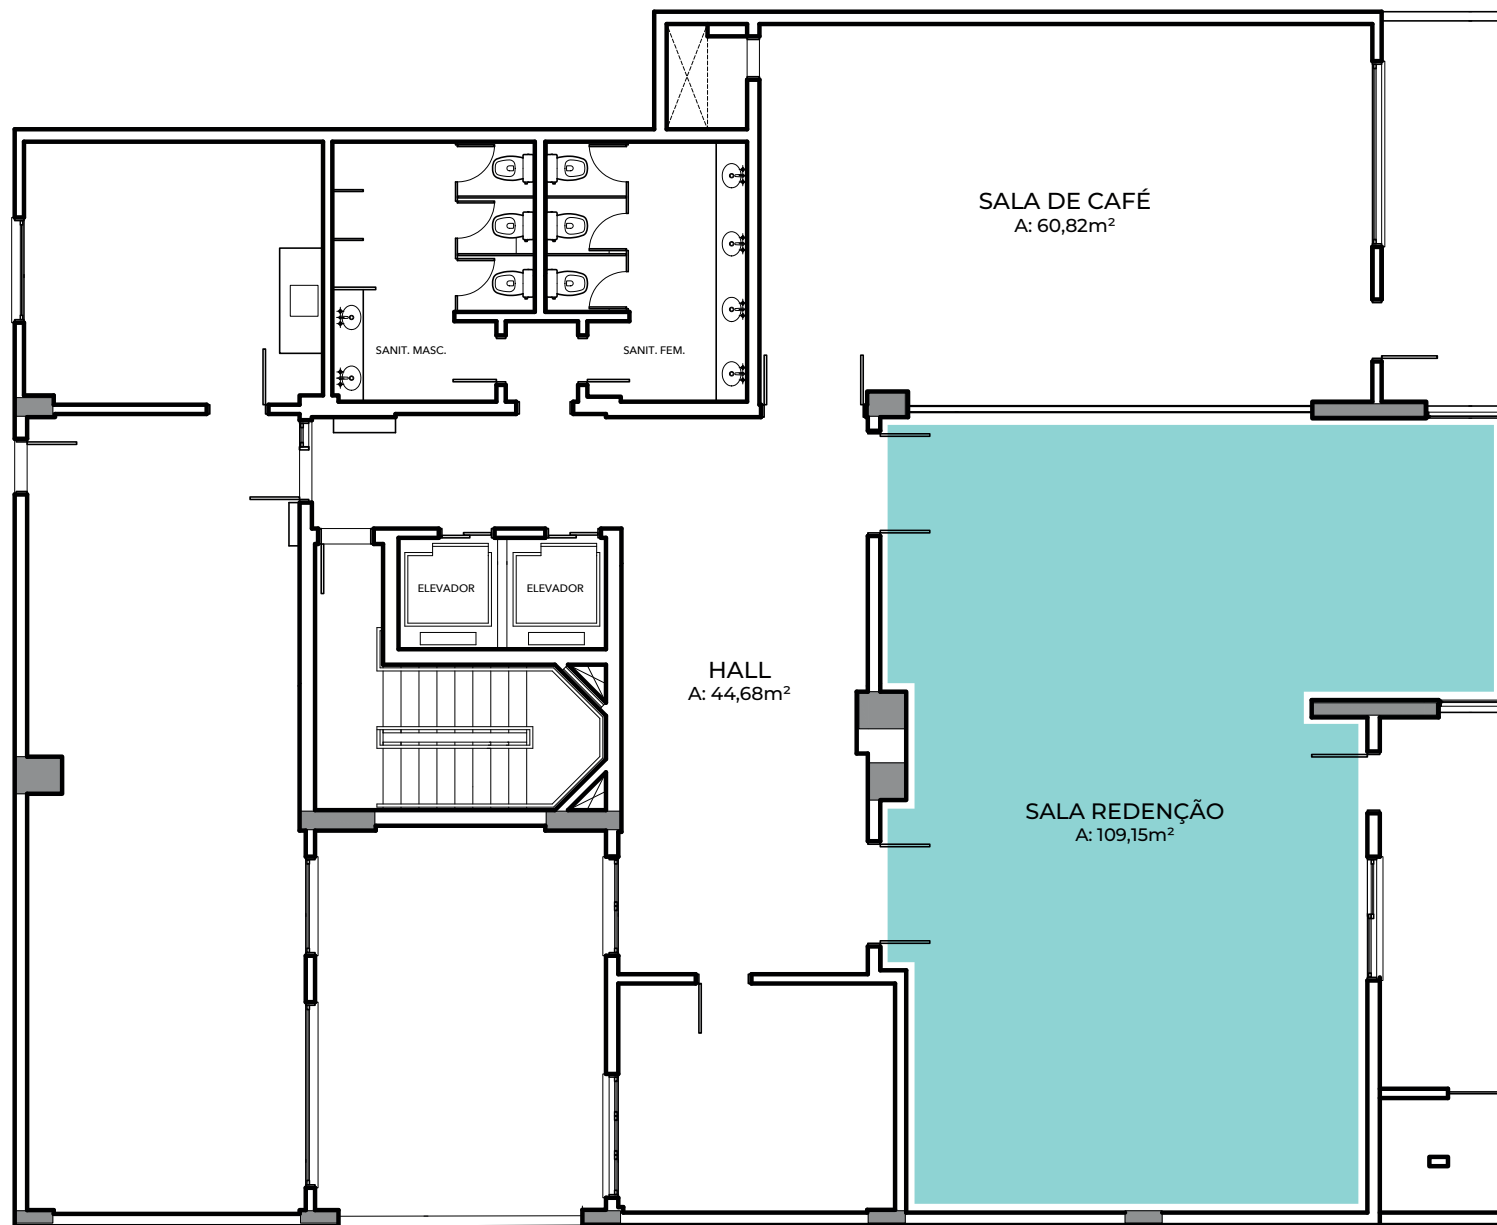

1 Sala de Eventos com capacidade de até 80 pessoas.

	Redenção
Auditório	80
Mesa em U	40
Mesa Imperial	40
Escolar	40
Mesa Redonda	40
Pé-direito	2,5
m <sup>2</sup>	105

Andar **2**