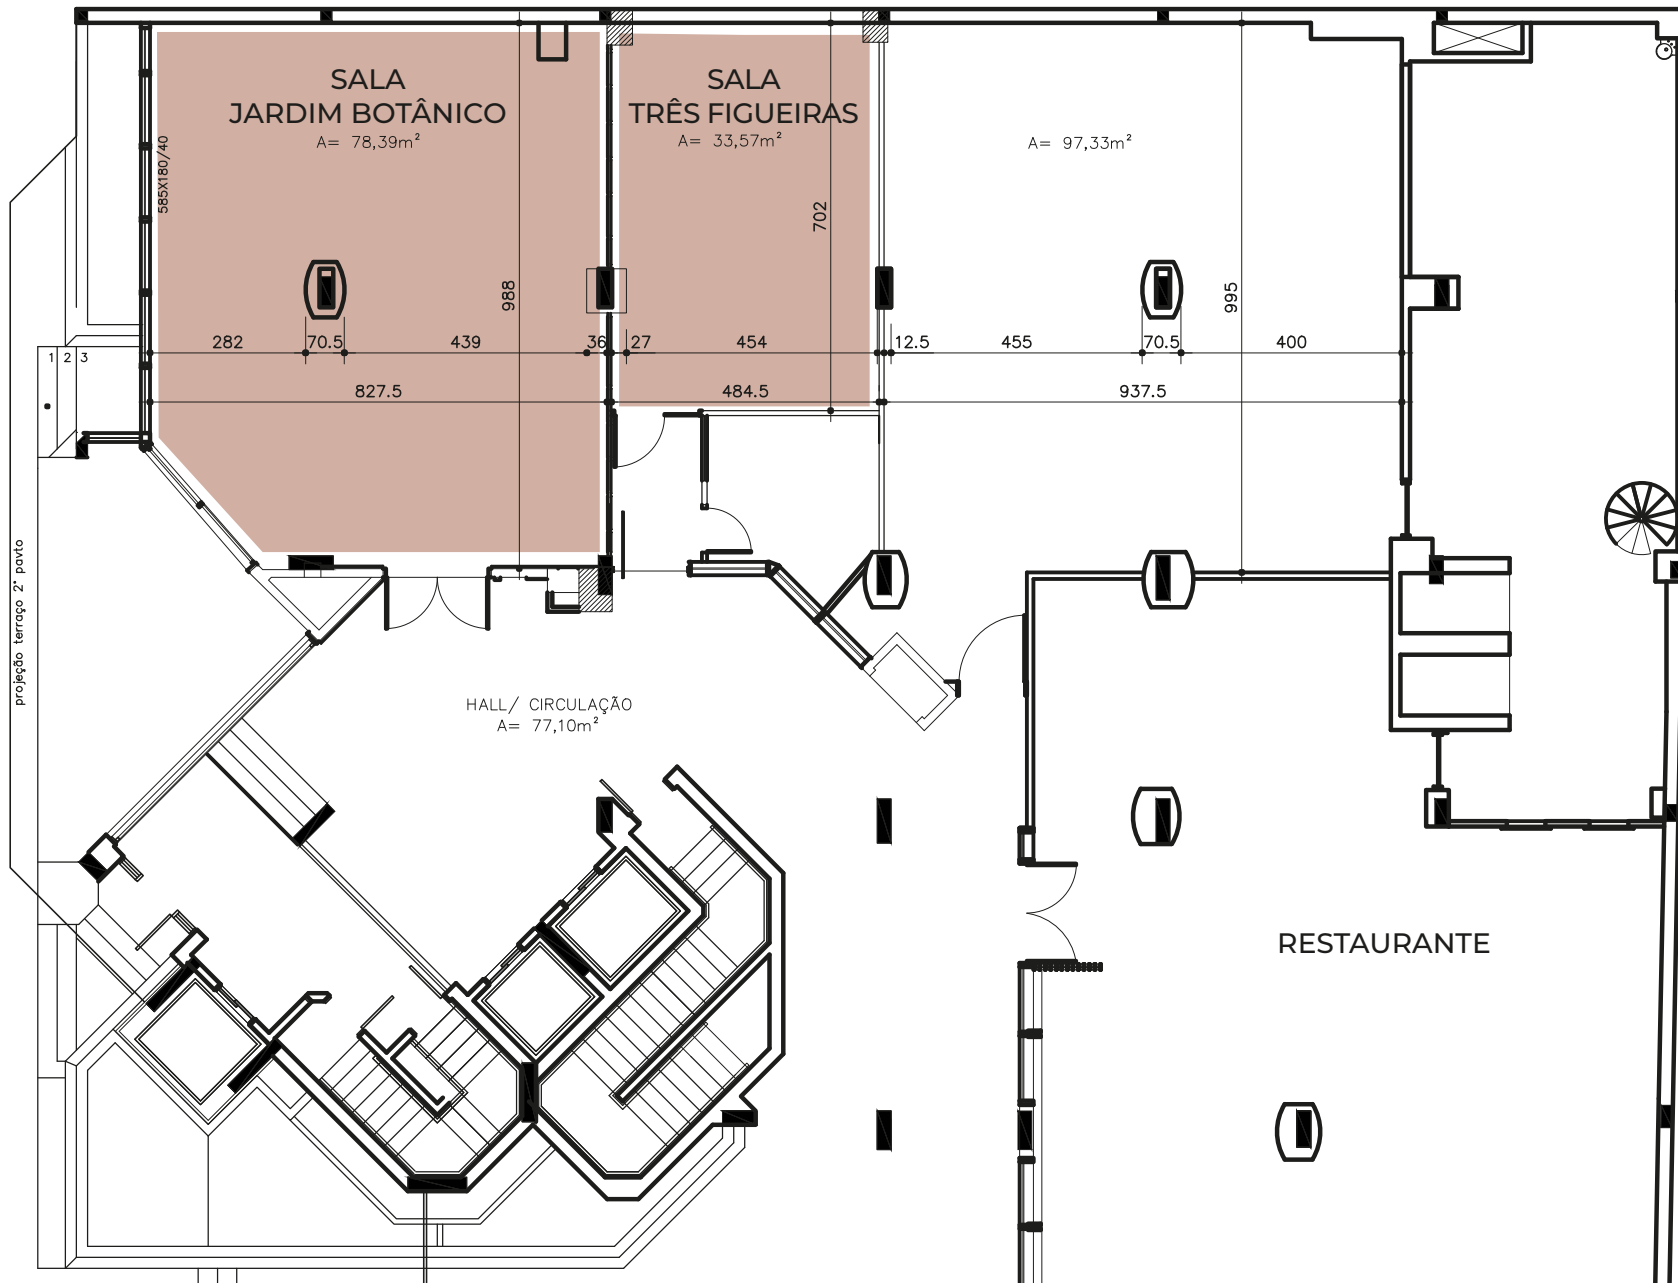

5 Salas de Eventos com capacidade de até 100 pessoas.

	Bela Vista	Bom Fim	Mont'Serrat	J. Botânico	Ipanema
Auditório	40	-	50	40	110
Mesa em U	20	-	25	20	60
Mesa Imperial	25	-	30	21	50
Escolar	20	-	30	20	80
Pé-direito	2,2	2,36	2,2	2,72	3
m ²	67	28	81	80	280
Andar	E		P		S1

Sala Mont'Serrat

Sala J. Botânico

Sala Bela Vista

Sala Bom Fim

Sala Ipanema

Andar **E**

Andar **P**

Andar **P**