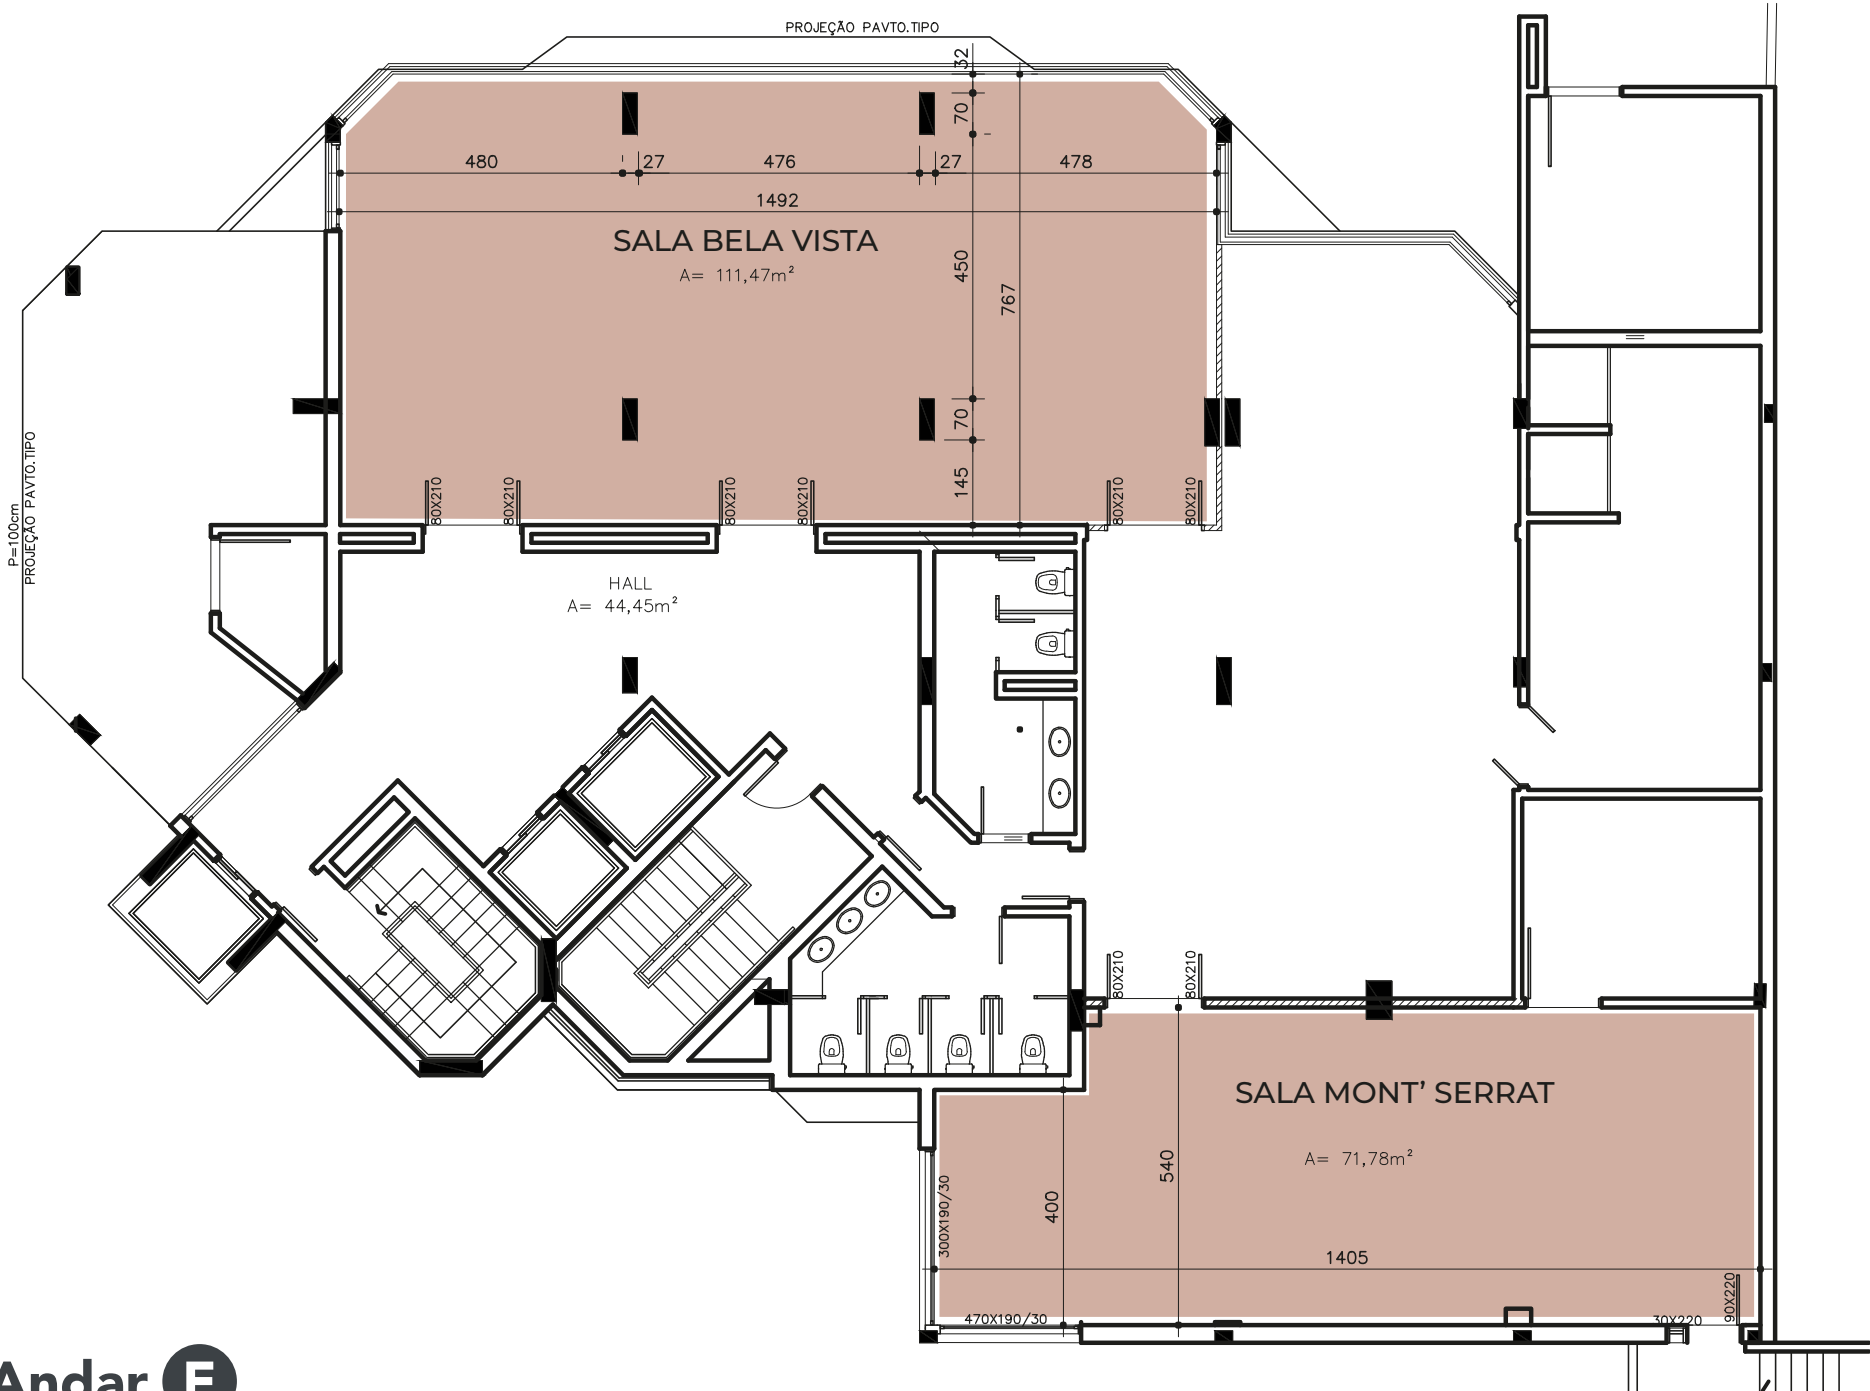

5 Salas de Eventos com capacidade de até 100 pessoas.

	Bela Vista	Bom Fim	Mont'Serrat	J. Botânico	Ipanema
Auditório	40	-	50	40	110
Mesa em U	20	-	25	20	60
Mesa Imperial	25	-	30	21	50
Escolar	20	-	30	20	80
Pé-direito	2,2	2,36	2,2	2,72	3
m ²	67	28	81	80	280
Andar	E		P		S1

Sala Mont'Serrat

Sala J. Botânico

Sala Bela Vista

Sala Bom Fim

Sala Ipanema

Andar **E**

Andar **P**

Andar **P**