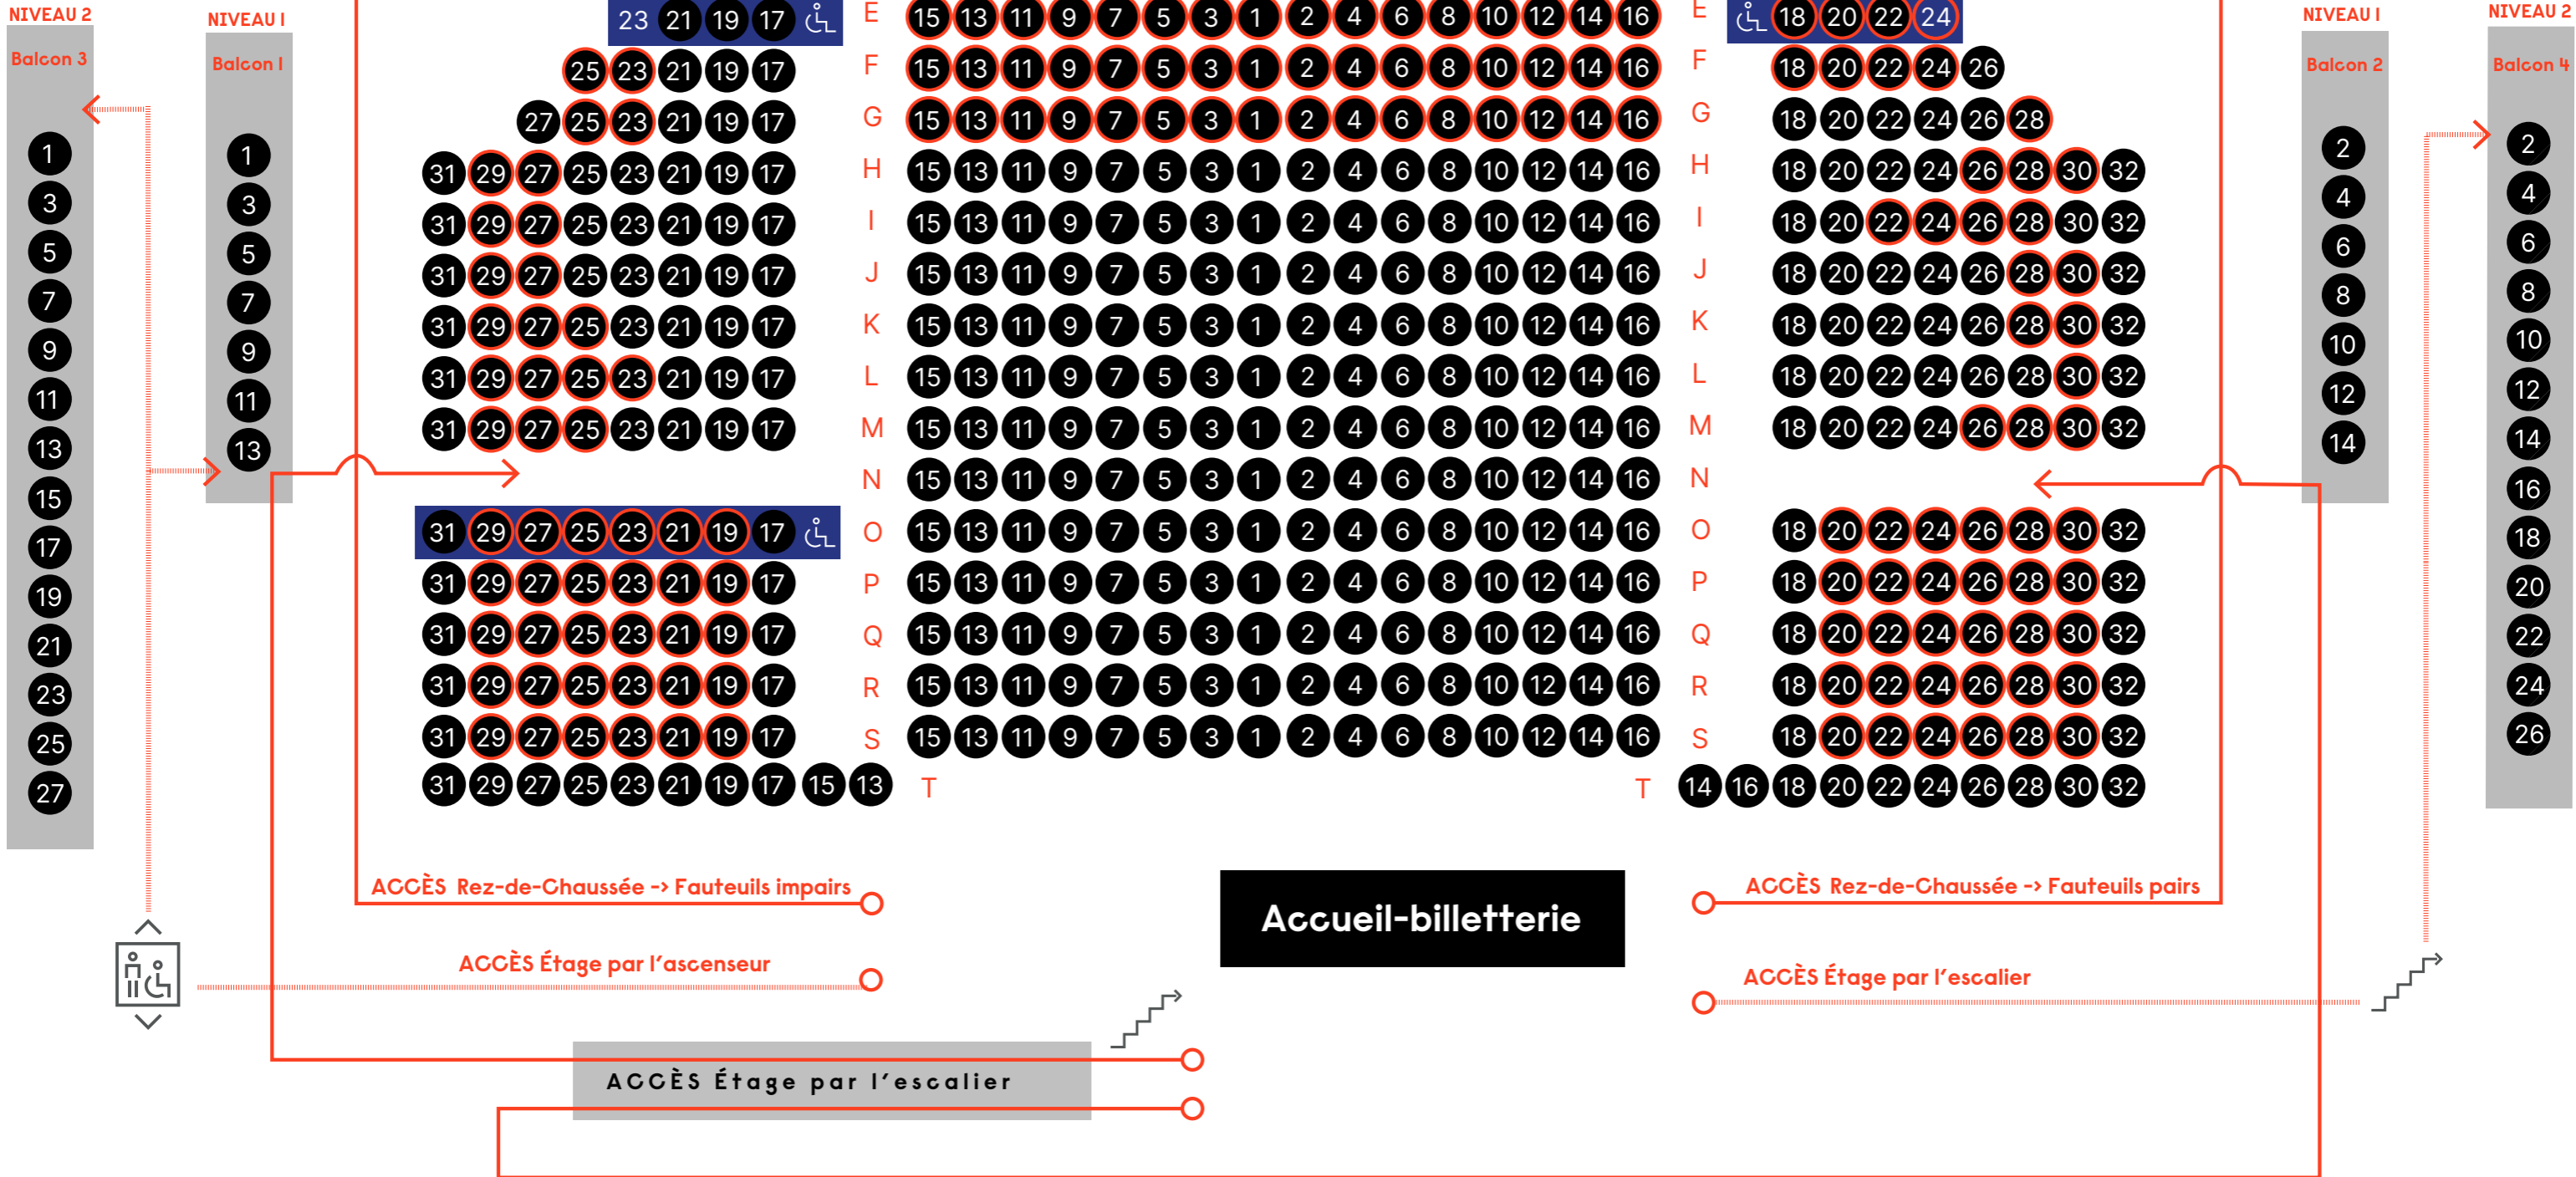

Scène

Balcons interdits au moins de 18 ans non accompagnés

Balcons interdits au moins de 18 ans non accompagnés

Plan de la salle Barbara Hendricks

Accessible en fauteuil roulant

Place couverte par la boucle magnétique