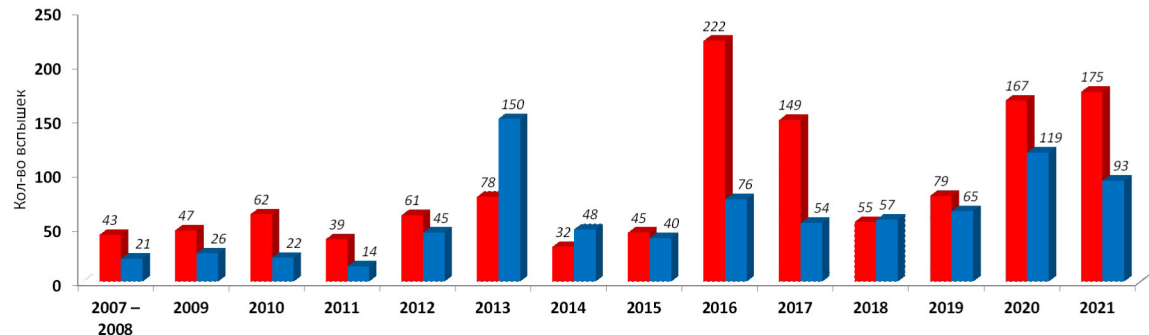

# Эпизоотическая ситуация по АЧС в Российской Федерации, 2007 - 2021 гг.

(N = 2087 по данным\* на 27.12.2021)

Карта составлена информационно-аналитическим центром  
Управления ветеринарии Россельхознадзора.  
Дата составления: 27.12.2021

\* По данным МЭБ и срочных сообщений ветслужб субъектов РФ (на основании Приказа МСХ РФ №189)

**Условные обозначения:**

- вспышки АЧС в популяции домашних свиней (N = 1 256)
- вспышки АЧС в популяции диких кабанов (N = 831)