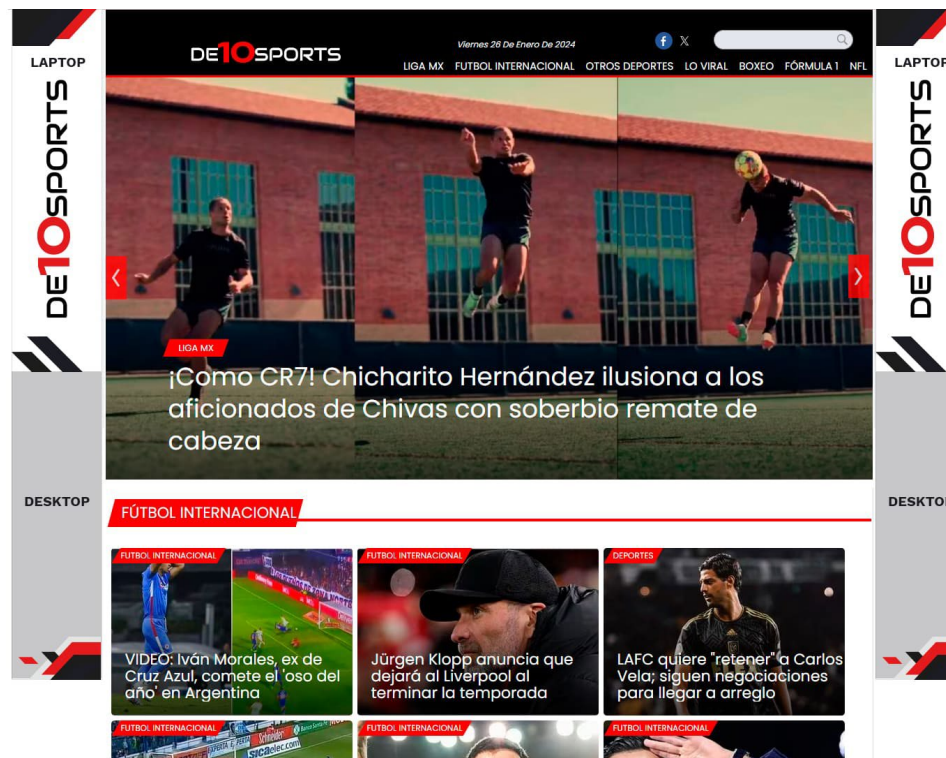

SKIN

MEDIDAS:

130 x 960 px
130 x 1260 px
120 x 960 px

ESPECIFICACIONES:

Diseño: **Estático**
Formato: **jpg**
Peso máx: **45 KB**
Color: **RGB**

Diseño: **Animado**
Formato: **gif, html5, tag**
Peso máx: **110 KB**
Color: **RGB**

PRECIOS:

*Nota: Son dos piezas que pueden tener el mismo diseño y/o diferente
-- Tomar en cuenta que de los 500 px hacia abajo en Laptop no se visualiza.