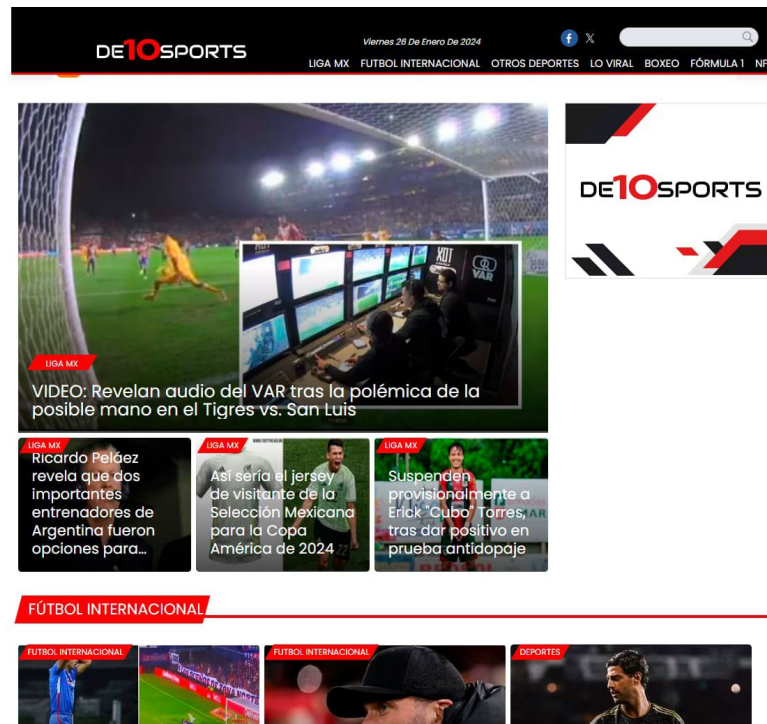

BOX BANNER

MEDIDAS:

300 x 250 px

ESPECIFICACIONES:

Diseño: **Estático**

Formato: **jpg**

Peso máx: **30 KB**

Color: **RGB**

Diseño: **Animado**

Formato: **gif, html5, tag**

Peso máx: **100 KB**

Color: **RGB**

*Nota: Este formato puede llevar video.