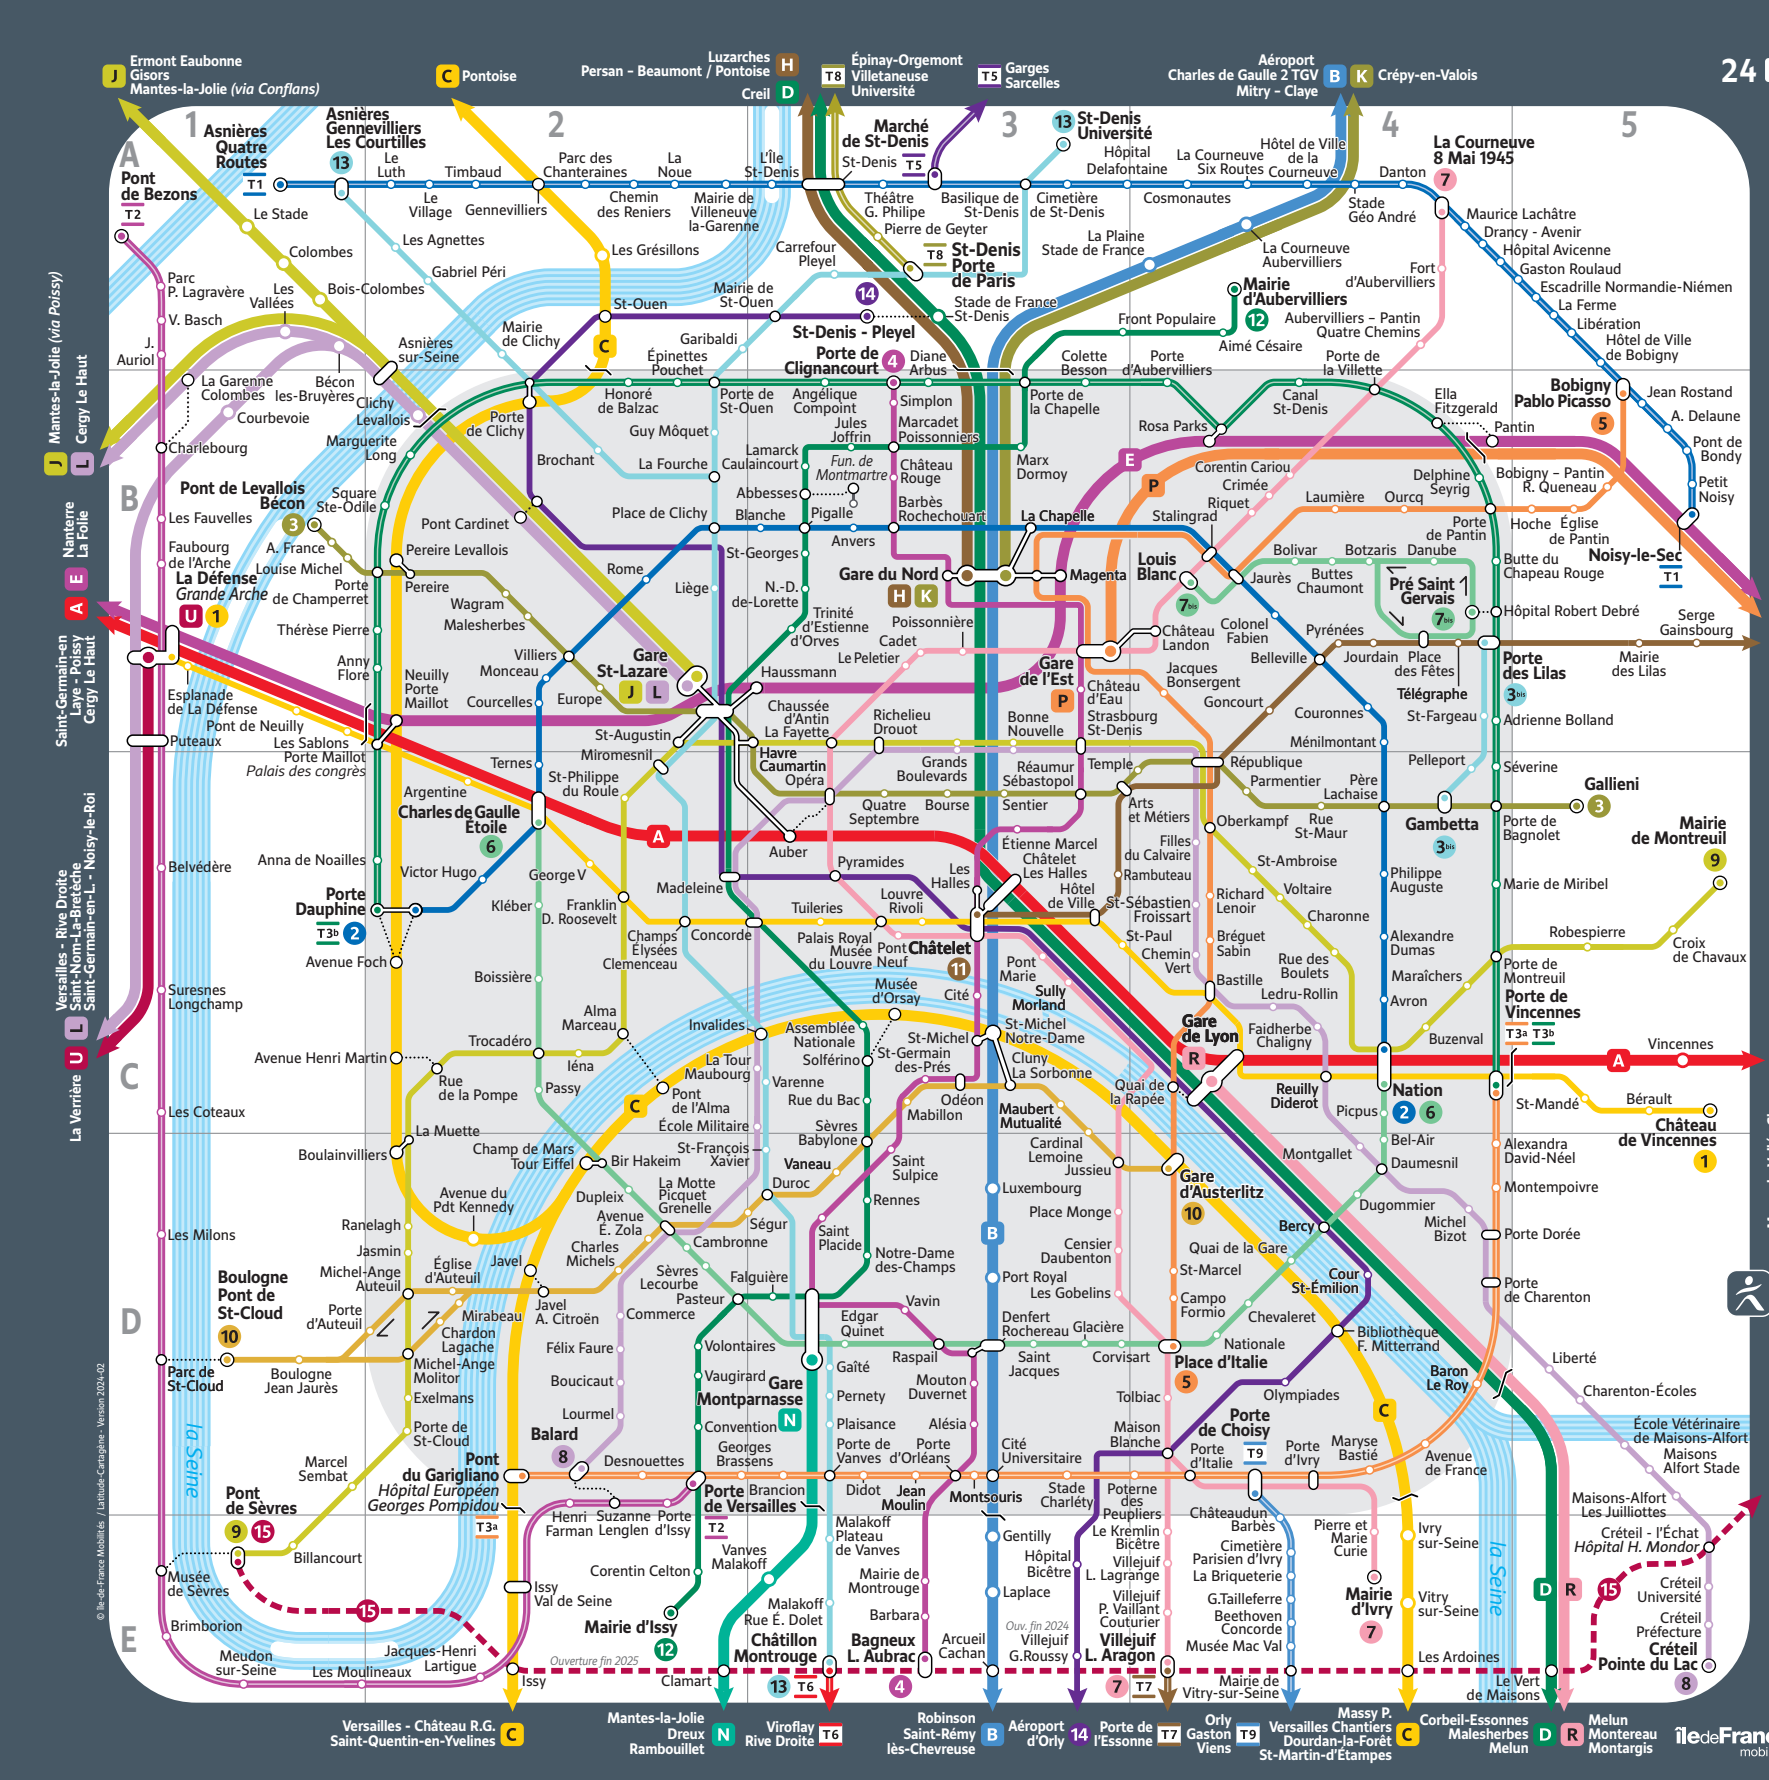

Plan Du réseau

Édition 2024

Les sites essentiels

iledefrance-mobilites.fr

Le portail de référence pour tous vos déplacements en IDF : itinéraires, horaires, tarifs et titres de transport... Pour avoir le choix de plusieurs itinéraires en un seul clic, connaître les itinéraires accessibles aux personnes à mobilité réduite. Téléchargez l'application gratuitement.*

pour iledeFrance mobilités

Lignes de transport en commun

RER
A B C D E

Train
H J K L N
P R U V

Métro
1 2 3 3bis 4
5 6 7 7bis 8
9 10 11 12 13
14 15

Tram
T1 T2 T3a T3b T4
T5 T6 T7 T8 T9
T10 T11 T12 T13

Station en correspondance / Terminus

Liason entre gares / stations par la voie publique

A1	Abbes	B1	Adrienne Bolland	C1	Alma Marceau	D1	Antoine France	E1	Arceuil - Cahan	F1	Asnières - Gennevilliers	G1	Bercy	H1	Châtelet	I1	Châtelet - Les Halles	J1	Châtelet - Les Halles	K1	Châtelet - Les Halles	L1	Châtelet - Les Halles	M1	Châtelet - Les Halles	N1	Châtelet - Les Halles	O1	Châtelet - Les Halles	P1	Châtelet - Les Halles	Q1	Châtelet - Les Halles	R1	Châtelet - Les Halles	S1	Châtelet - Les Halles	T1	Châtelet - Les Halles	U1	Châtelet - Les Halles	V1	Châtelet - Les Halles	W1	Châtelet - Les Halles	X1	Châtelet - Les Halles	Y1	Châtelet - Les Halles	Z1	Châtelet - Les Halles
----	-------	----	------------------	----	--------------	----	----------------	----	-----------------	----	--------------------------	----	-------	----	----------	----	-----------------------	----	-----------------------	----	-----------------------	----	-----------------------	----	-----------------------	----	-----------------------	----	-----------------------	----	-----------------------	----	-----------------------	----	-----------------------	----	-----------------------	----	-----------------------	----	-----------------------	----	-----------------------	----	-----------------------	----	-----------------------	----	-----------------------	----	-----------------------