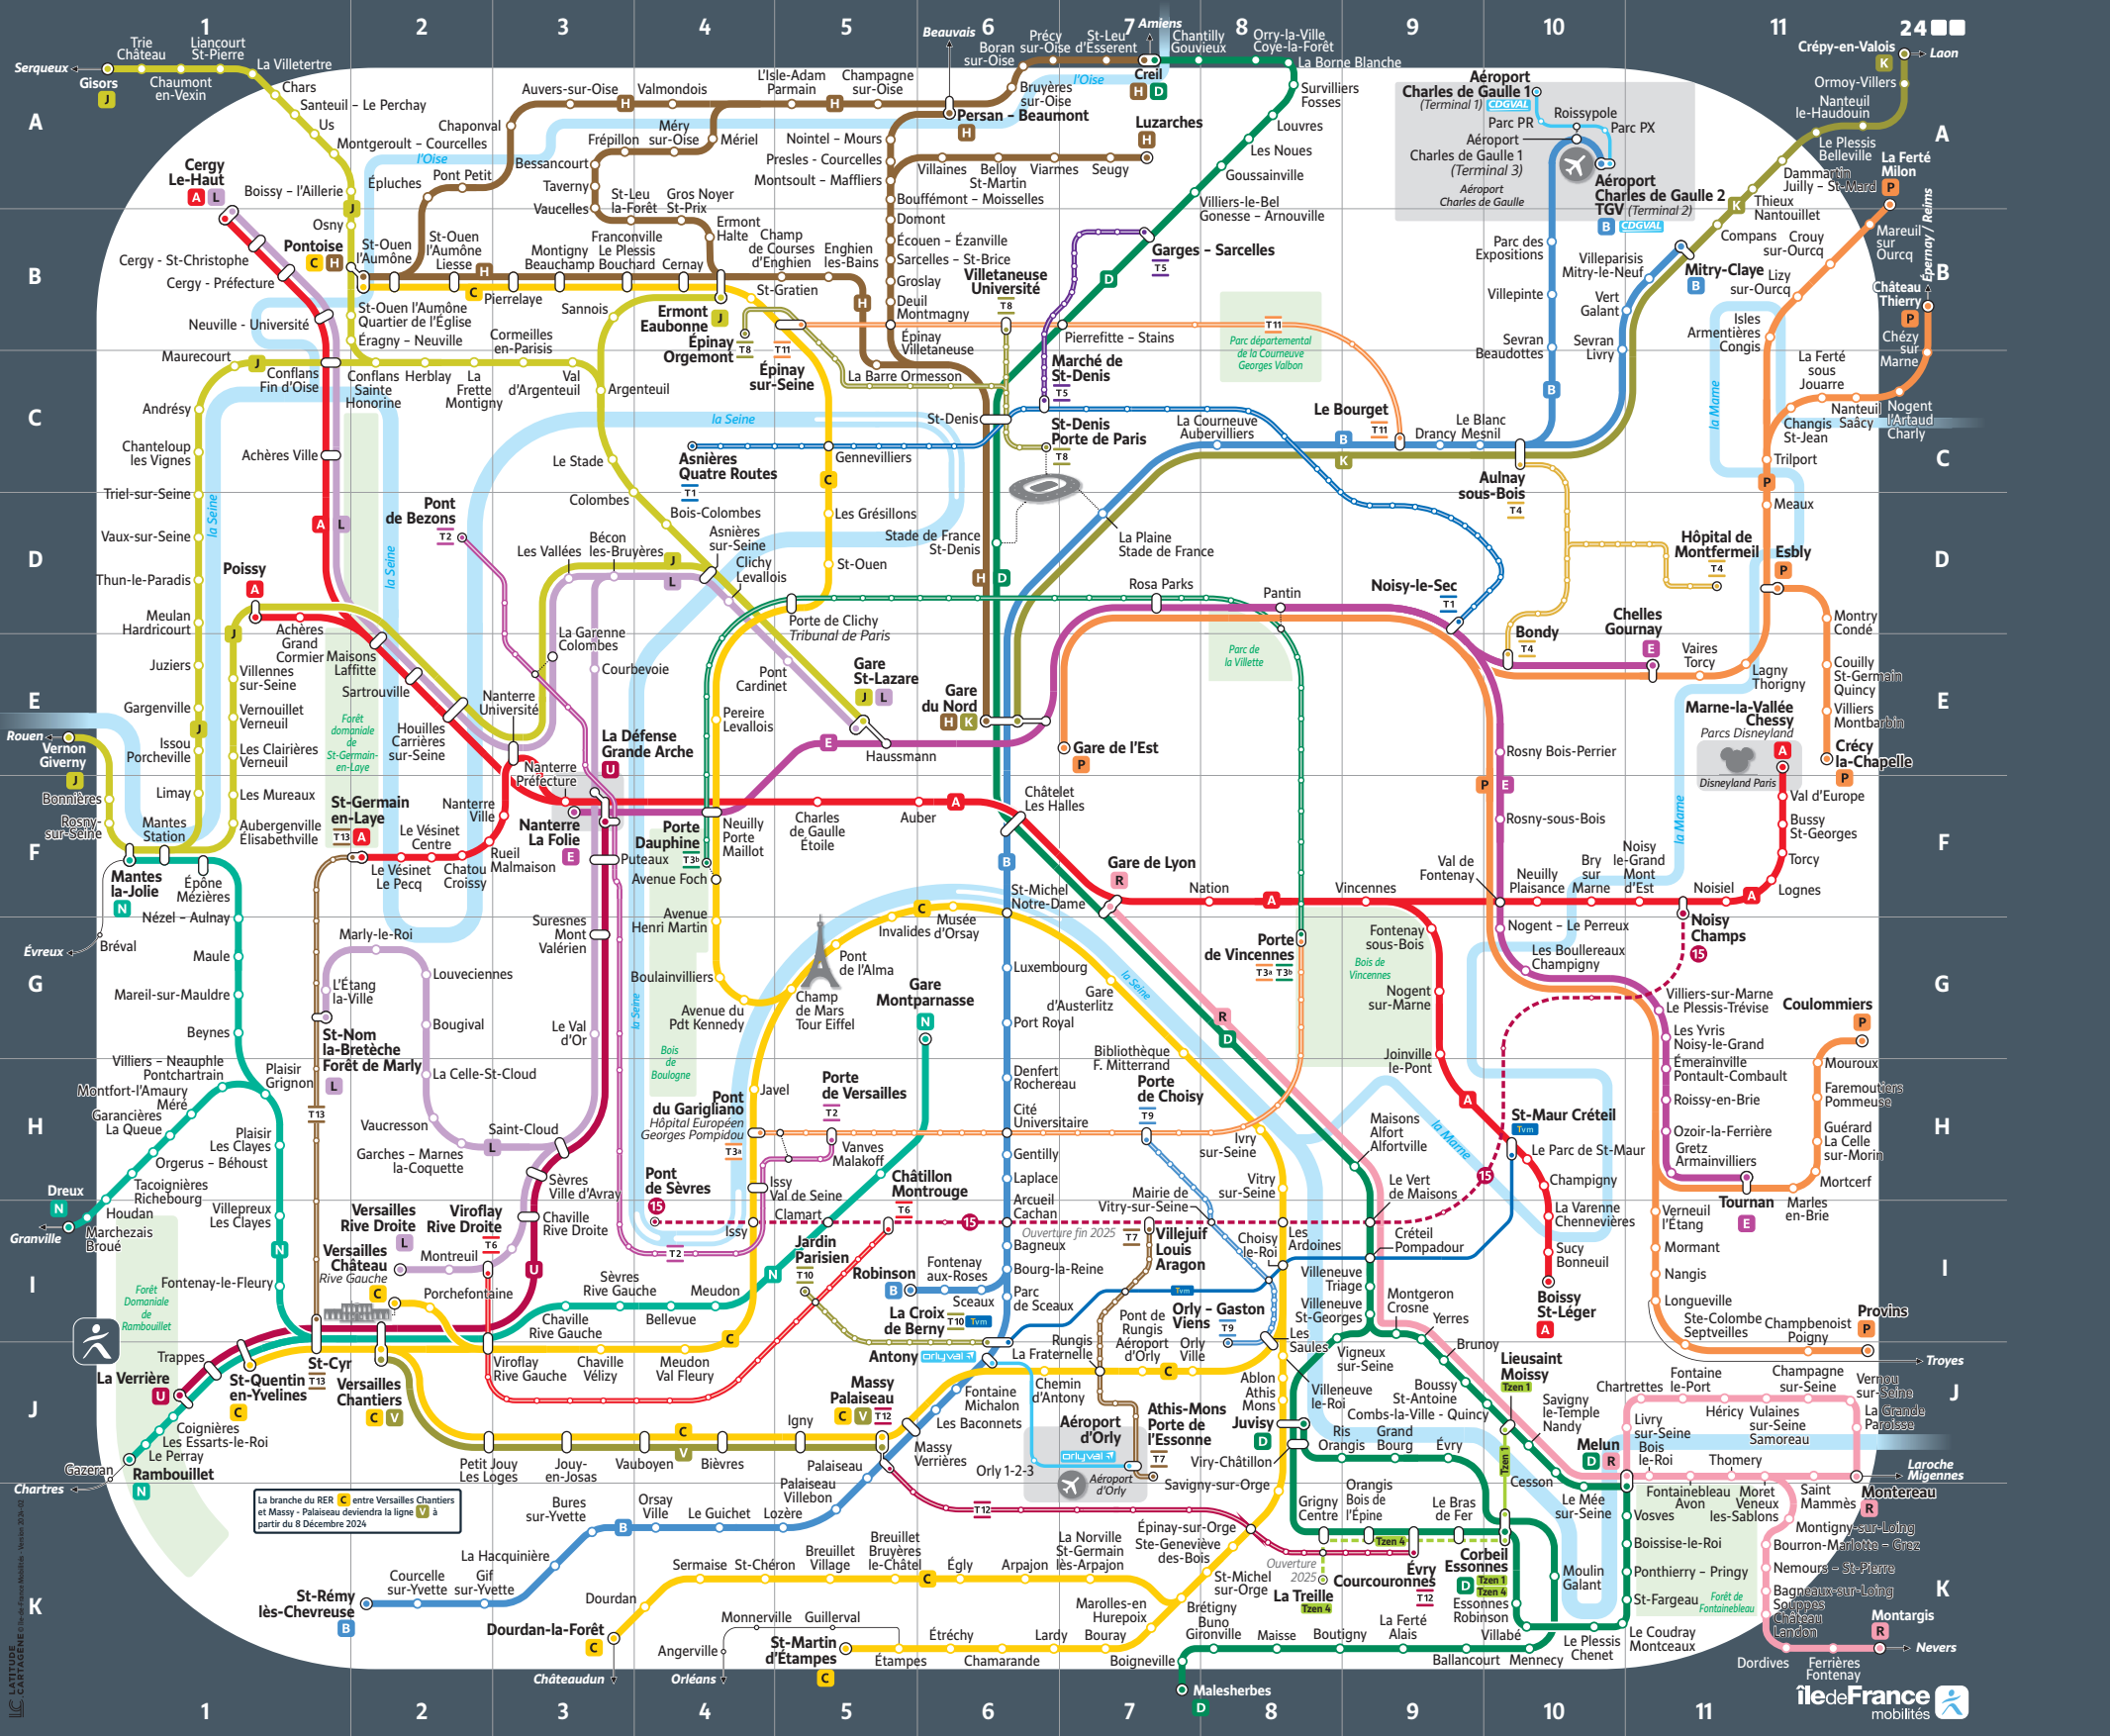

A	J8 Ablon	B	D5 Les Grésillons	G	K7 Bagnaux-sur-Loing	N	I11 Nanjais	U	A1 Us	V	E11 Vaires - Torcy
B	D1 Acherès - Grand Cormier	C	F1 Les Mureaux	H	E5 Châtelet - Mairie de Paris	O	I10 Orangerie - Bois de Vincennes	V	C3 Val d'Europe	Y	I9 Yerres
C	D2 Acherès - Ville de Paris	D	A8 Les Noues	I	F3 Fontenay-sous-Bois	P	K5 Palaiseau - Villebon				
D	A10 Aéroports Charles de Gaulle 1 & 2	E	D3 Les Vallées	J	F4 Fontenay-sous-Bois	Q	K6 Palaiseau - Villebon				
E	A10 Aéroports Charles de Gaulle 1 & 2	F	A8 Les Noues	K	F5 Fontenay-sous-Bois	R	K7 Palaiseau - Villebon				
F	J7 Aéroports d'Orly	G	A8 Les Noues	L	F6 Fontenay-sous-Bois	S	K8 Palaiseau - Villebon				
G	J4 Aéroports d'Orly	H	A8 Les Noues	M	F7 Fontenay-sous-Bois	T	K9 Palaiseau - Villebon				
H	J6 Aéroports d'Orly	I	A8 Les Noues	N	F8 Fontenay-sous-Bois	U	K10 Palaiseau - Villebon				
I	J8 Aéroports d'Orly	J	A8 Les Noues	O	F9 Fontenay-sous-Bois	V	K11 Palaiseau - Villebon				
J	J6 Aéroports d'Orly	K	A8 Les Noues	P	F10 Fontenay-sous-Bois	W	K12 Palaiseau - Villebon				
K	J6 Aéroports d'Orly	L	A8 Les Noues	Q	F11 Fontenay-sous-Bois	X	K13 Palaiseau - Villebon				
L	J6 Aéroports d'Orly	M	A8 Les Noues	R	F12 Fontenay-sous-Bois	Y	K14 Palaiseau - Villebon				
M	J6 Aéroports d'Orly	N	A8 Les Noues	S	F13 Fontenay-sous-Bois	Z	K15 Palaiseau - Villebon				
N	J6 Aéroports d'Orly	O	A8 Les Noues	T	F14 Fontenay-sous-Bois						
O	J6 Aéroports d'Orly	P	A8 Les Noues	U	F15 Fontenay-sous-Bois						
P	J6 Aéroports d'Orly	Q	A8 Les Noues	V	F16 Fontenay-sous-Bois						
Q	J6 Aéroports d'Orly	R	A8 Les Noues	W	F17 Fontenay-sous-Bois						
R	J6 Aéroports d'Orly	S	A8 Les Noues	X	F18 Fontenay-sous-Bois						
S	J6 Aéroports d'Orly	T	A8 Les Noues	Y	F19 Fontenay-sous-Bois						
T	J6 Aéroports d'Orly	U	A8 Les Noues	Z	F20 Fontenay-sous-Bois						
U	J6 Aéroports d'Orly	V	A8 Les Noues								
V	J6 Aéroports d'Orly	W	A8 Les Noues								
W	J6 Aéroports d'Orly	X	A8 Les Noues								
X	J6 Aéroports d'Orly	Y	A8 Les Noues								
Y	J6 Aéroports d'Orly	Z	A8 Les Noues