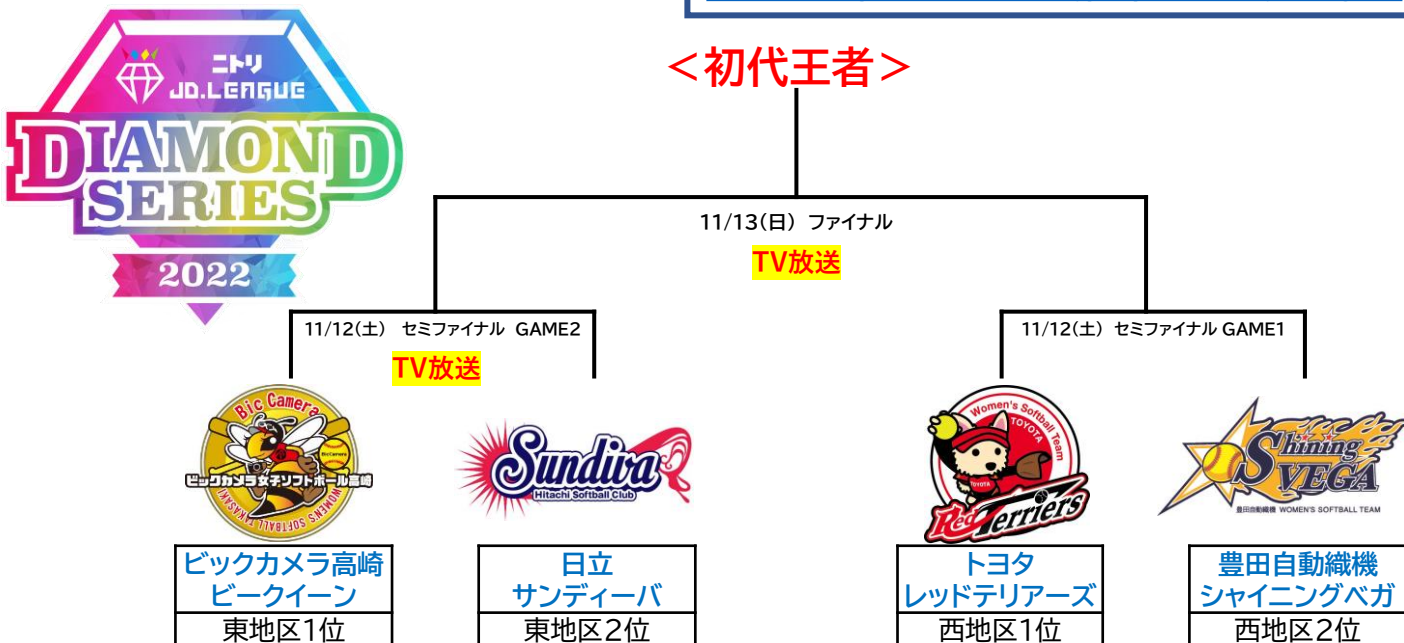

初代王者 決定戦

JDリーグ2022 ダイヤモンドシリーズ

セミファイナル・ファイナル

11月12日・13日 2夜連続放送!

この度、日本BS放送株式会社(本社:東京都千代田区、代表取締役社長 近藤 和行、以下「BS11」)では、「JDリーグ2022 ダイヤモンドシリーズ」につきまして、11月12日・13日の2夜連続にて放送いたします。今年誕生した日本女子ソフトボールの新リーグ「JDリーグ」の初代王者がいよいよ決定します。11月12日は「セミファイナル・ビックカメラ高崎ビークイーン vs 日立サンディーバ」を、11月13日は「ファイナル」をお送りいたします。“JDリーグ元年”の初代王者はどのチームか? 千葉・ZOZOマリンスタジアムにて繰り広げられる各チームの熱い戦いに、是非ご期待ください。

番組HP <https://www.bs11.jp/sports/bs-idleague/>

【放送日時】

11月12日(土) よる8:00-9:55 <録画放送>

セミファイナル

ビックカメラ高崎ビークイーン vs 日立サンディーバ

11月13日(日) よる8:00-9:55 <録画放送>

ファイナル

【出演者】