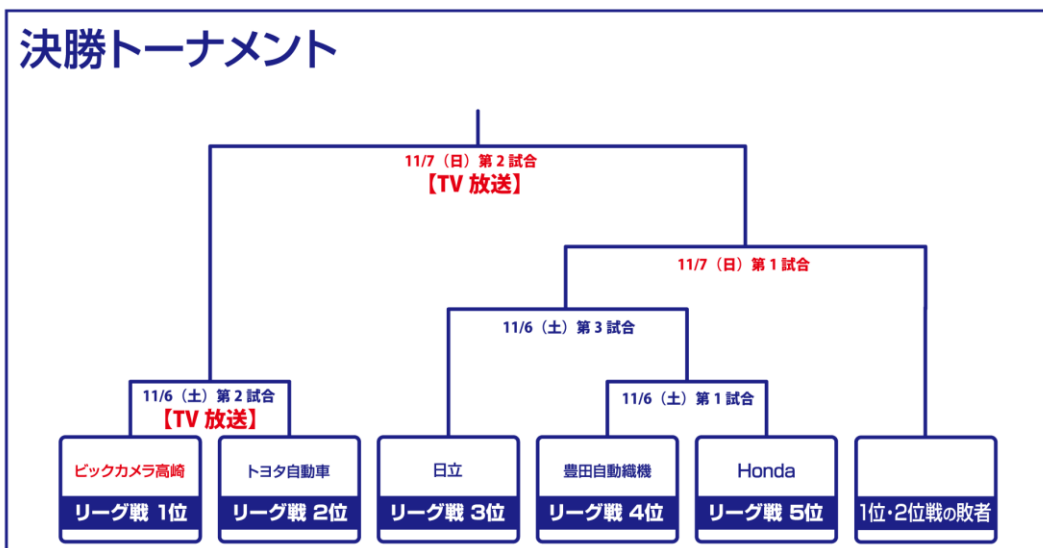

日本女子ソフトボールリーグ2021 決勝トーナメント 11月6日・7日 2夜連続放送！

この度、日本BS放送株式会社(本社:東京都千代田区、代表取締役社長 兼 COO:小野寺 徹、以下「BS11」)は、11月6日(土)より8時より「日本女子ソフトボールリーグ2021決勝トーナメント」の「ビックカメラ高崎 BEE QUEEN vsトヨタ自動車 レッドテリアーズ」の試合を、11月7日(日)より7時より決勝戦を中継で放送します。今夏、東京2020オリンピックにて、見事金メダルに輝いた女子ソフトボール日本代表。“世界最高峰リーグ”と言われる「日本女子ソフトボールリーグ」1部の上位5チームが日本一を目指して、11月6日・7日の2日間、福島県営あづま球場で決勝トーナメントを戦います。是非、ご覧ください。

放送概要

【放送日時】

11月6日(土)より8:00-9:55

ビックカメラ高崎 BEE QUEEN vsトヨタ自動車レッドテリアーズ

【出演者】

解説:宇津木妙子 実況:飯塚治

【番組内容】

今トーナメントは、東京2020オリンピックの舞台となった福島県営あづま球場にて開催されます。トーナメント初日はリーグ1位「ビックカメラ高崎 BEE QUEEN」vsリーグ2位「トヨタ自動車 レッドテリアーズ」。2連覇中のビックカメラ高崎が決勝戦に駒を進めるのか、それとも雪辱に燃える強豪トヨタ自動車が意地を見せるのか？日本のレジェンド・上野由岐子投手とアメリカのエース、モニカ・アボット投手、また東京2020オリンピックで一躍ニューヒロインとなった後藤希友投手など、“世界最高峰”の投げ合いが想定される熱い戦いの模様をお届けします。また、2日目はトーナメントを勝ち上がってきたチーム同士の頂上決戦・決勝戦の模様をお伝えします。