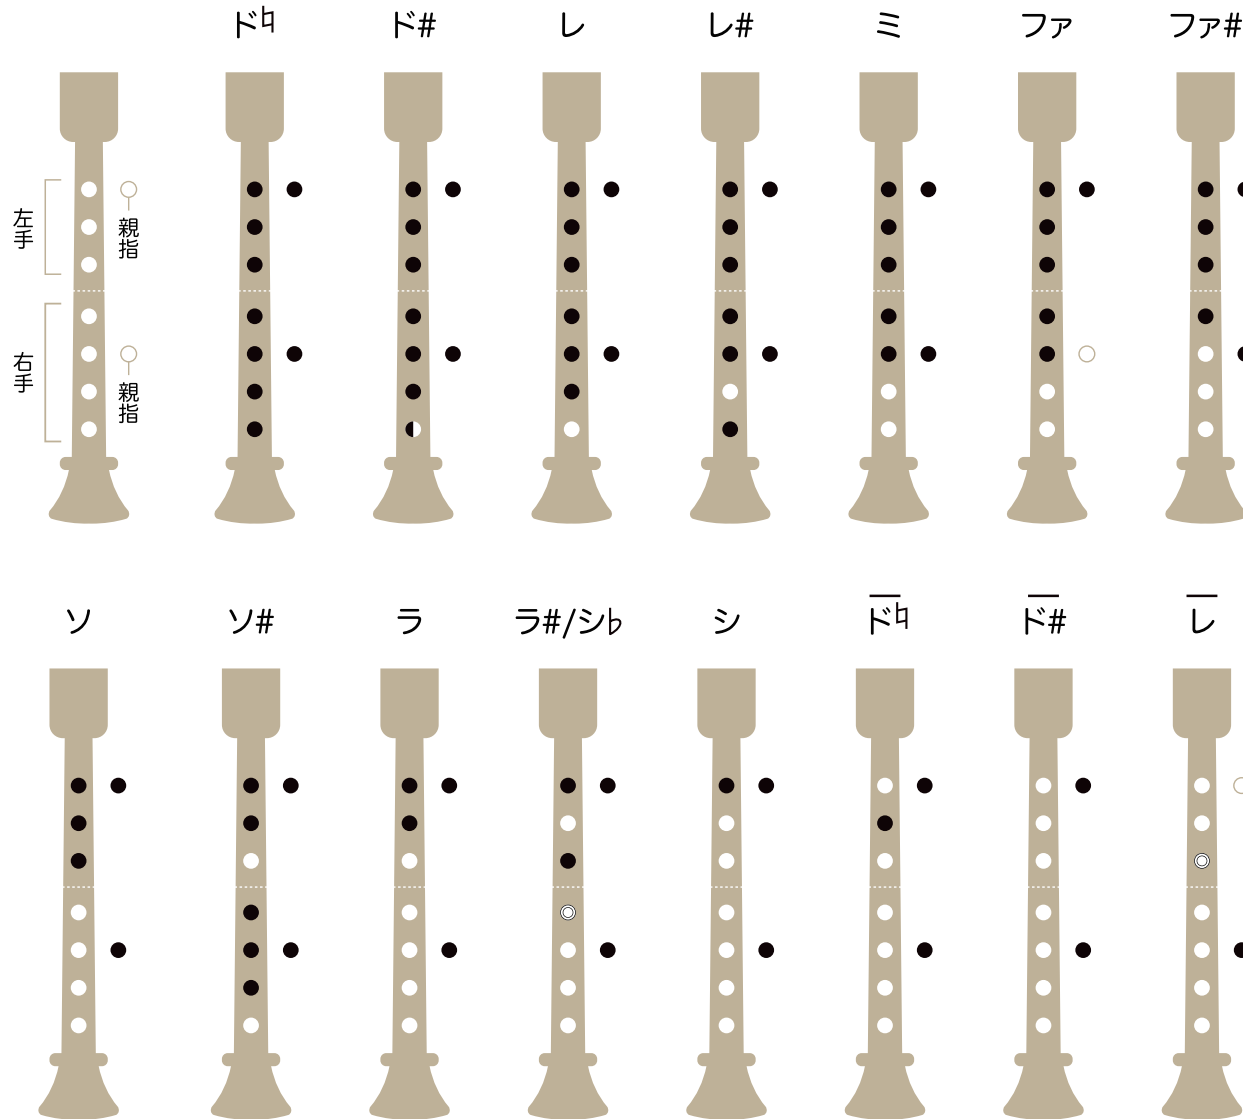

どこでもパイプス D管 運指表

- 開く
- 閉じる
- ◐ ダブルホール片方開く
- ◎ 開くまたは 閉じる
(リードの状態や演奏者の好みで選択)

※ 本表に記されていない運指でも、正確な音が出る場合もあります。