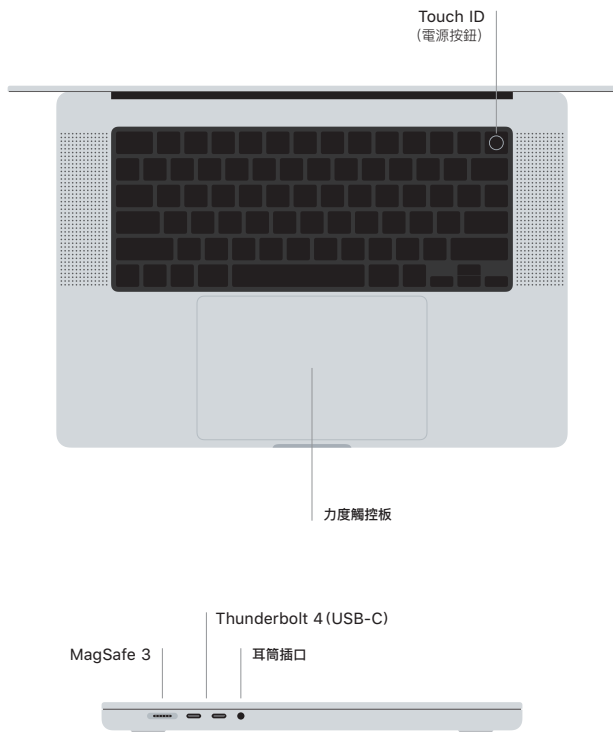

MacBook Pro

歡迎使用 MacBook Pro

當你掀起螢幕時，MacBook Pro 會自動啟動。
「設定輔助程式」可協助你設定並立即開始使用。

Touch ID

你的指紋可以解鎖 MacBook Pro、即時登入 App，以及使用 Apple Pay 消費。

「多點觸控」觸控板手勢

用兩指掃動即可向上、向下或左右捲動。用兩指輕掃即可翻閱網頁和文件。用兩指按一下等同點按右鍵。按一下再加重力度按下來用力長按文字以及顯示選項。如要進一步了解，請選擇「系統設定」，然後按一下「觸控板」。