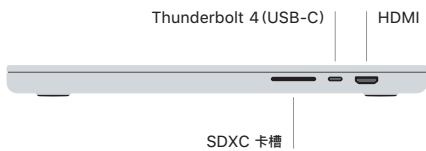

MacBook Pro

歡迎使用 MacBook Pro

當你掀起螢幕時，MacBook Pro 會自動啟動。
「設定輔助程式」可協助你設定並立即開始使用。

Touch ID

你的指紋可以解鎖 MacBook Pro、即時登入 App，以及使用 Apple Pay 消費。

「多點觸控」觸控板手勢

用兩指掃動即可向上、向下或左右捲動。用兩指輕掃即可翻閱網頁和文件。用兩指按一下等同點按右鍵。按一下再加重力度按下來用力長按文字以及顯示選項。如要進一步了解，請選擇「系統設定」，然後按一下「觸控板」。