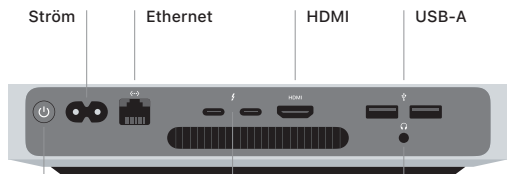

Mac mini

Välkommen till din Mac mini

Tryck på strömbrytaren för att starta Mac mini.
Inställningsassistenten hjälper dig att komma igång.

Strömbrytare

Thunderbolt 4

Anslut externa bildskärmar och kringutrustning med höga prestanda

Hörlurs-uttag

Menyraden

Spotlight

Kontrollcenter

Finder

Kom åt alla dina filer, mappar och program.

Dock

Smidig tillgång till programmen du oftast använder.