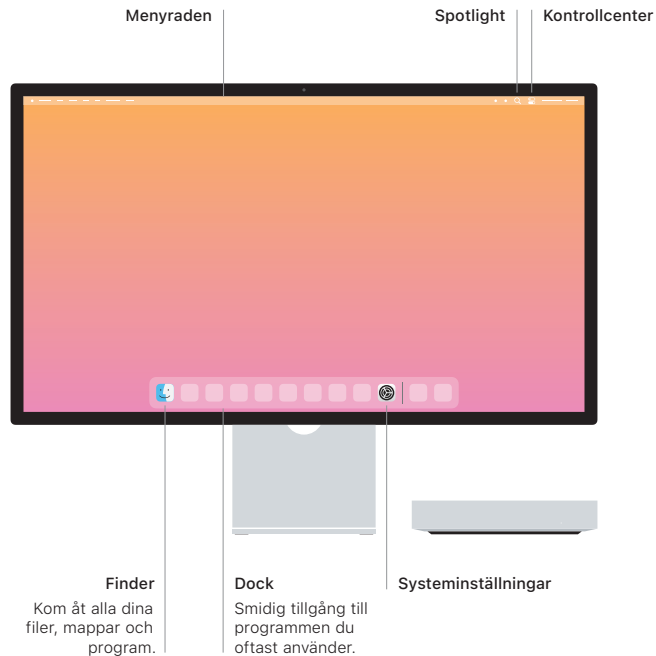

Mac mini

Välkommen till din Mac mini

Tryck på strömbrytaren för att starta Mac mini.
Inställningsassistenten hjälper dig att komma igång.

Strömbrytare

Thunderbolt 4

Anslut externa bildskärmar och kringutrustning med höga prestanda

Hörlurs-uttag

Menyraden

Spotlight

Kontrollcenter

Finder

Kom åt alla dina filer, mappar och program.

Dock

Smidig tillgång till programmen du oftast använder.