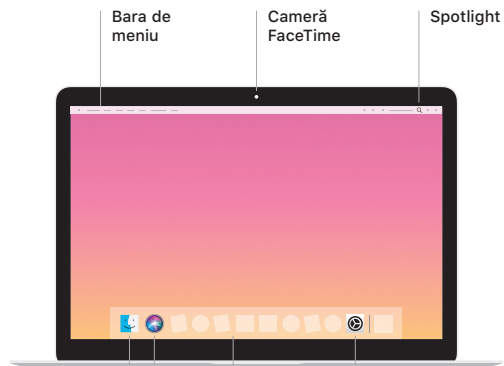

Asistență

Pentru informații detaliate, accesați support.apple.com/en-euro/mac/macbook. Pentru a contacta Apple, accesați support.apple.com/ro-ro/contact.

 **MacBook**

Bun venit pe noul dvs. MacBook

MacBook-ul pornește automat atunci când ridicați capacul. Aplicația Asistent de configurare vă ajută să începeți utilizarea acestuia.

USB-C

Încărcați MacBook-ul și conectați unități de stocare externă sau un afișaj.

Finder
Gestionarea-vă toate fișierele, dosarele și aplicațiile.

Siri

Dock
Accesați ușor aplicațiile pe care le utilizați cel mai frecvent.

Preferințe sistem

Căști

Trackpad Force Touch

Gesturi pe trackpadul Multi-Touch

Treceți ușor două degete pe trackpad pentru a derula în sus, în jos sau lateral. Glisați cu două degete pentru a parcurge rapid pagini web și documente. Faceți clic cu două degete pentru a efectua clic de dreapta. De asemenea, puteți să faceți clic și apoi să apăsați mai profund pentru a efectua un clic progresiv pe text și pentru a dezvălui mai multe informații. Pentru a afla mai multe, alegeți Preferințe sistem din Dock, apoi faceți clic pe Trackpad.