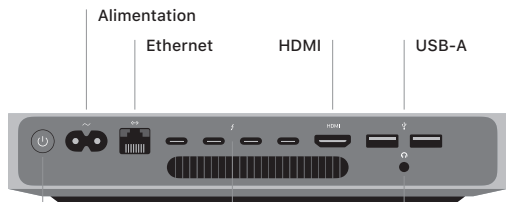

Appuyez sur le bouton d'alimentation pour démarrer votre Mac mini. L'Assistant réglages vous aide à vous lancer.

Bouton d'alimentation

Thunderbolt 3 (USB-C)

Rechargez les appareils; connectez les écrans externes et les périphériques haute performance.