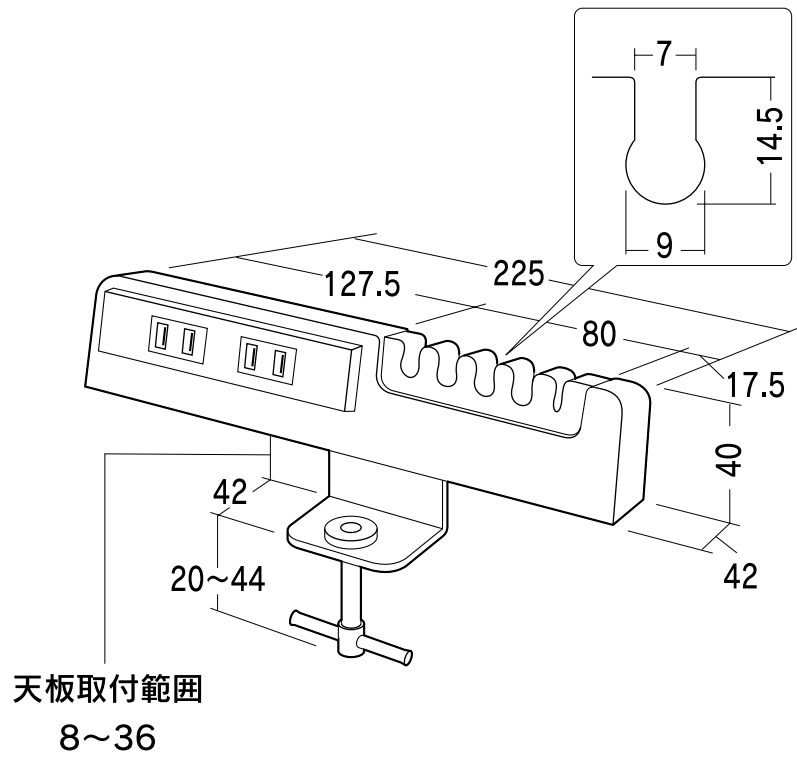

## ケーブルフック (CB-5) 取扱説明書

M118490

この度は、弊社製品をお買求めいただきましてありがとうございました。  
この製品は組立式になっております、パッキングケースの中に下記の部品が入っていますので  
確認の上、下記要領で組み立てて下さい。  
ご使用前に、製品の使い方と使用上の注意事項について書いた、説明書をよくお読みになり製  
品を未永くご使用いただくために、説明書を大切に保存して正しくお使い下さい。

用意していただくもの・・・  
手袋（鋼製ですので組み立ての際は必ず  
着用してください。）

デスクの天板にケーブルフックを差し込みレバーをまわして取り付け、ケーブルを整理して下さい。

製品に関するお問い合わせ  
製品の品質管理には細心の注意をはらっていますが、万一、不都合な点や製品に関するお問い合わせなどございましたら、お買求めの販売店又は右記までお気軽にご相談下さい。