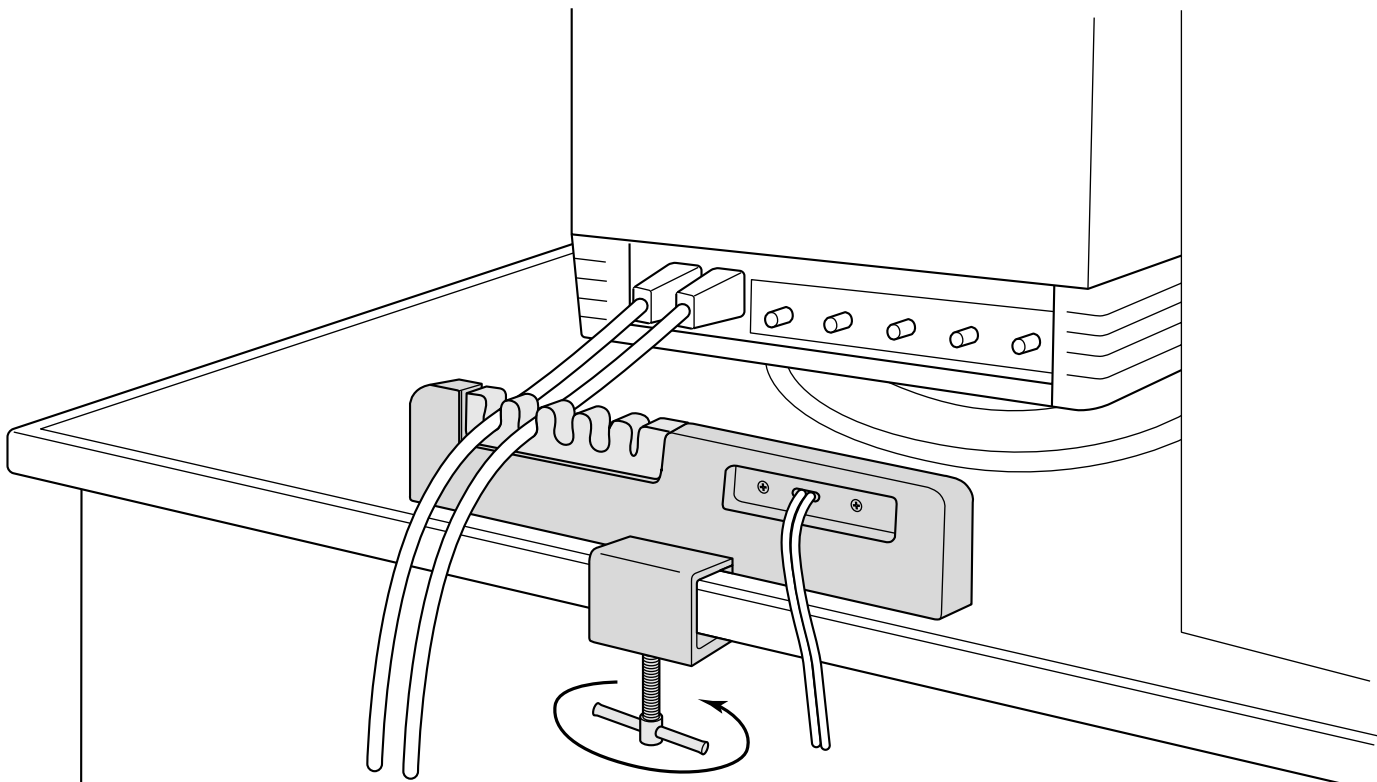

## ケーブルフック (CB-5) 取扱説明書

M118490

この度は、弊社製品をお買求めいただきましてありがとうございました。  
この製品は組立式になっております、パッキングケースの中に下記の部品が入っていますので  
確認の上、下記要領で組み立てて下さい。  
ご使用前に、製品の使い方と使用上の注意事項について書いた、説明書をよくお読みになり製  
品を未永くご使用いただくために、説明書を大切に保存して正しくお使い下さい。

用意していただくもの・・・  
手袋（鋼製ですので組み立ての際は必ず  
着用してください。）

デスクの天板にケーブルフックを差し込みレバーをまわして取り付け、ケーブルを整理して下さい。

製品に関するお問い合わせ  
製品の品質管理には細心の注意をはらっていますが、万一、不都合な点や製品に関するお問い合わせなどございましたら、お買求めの販売店又は右記までお気軽にご相談下さい。