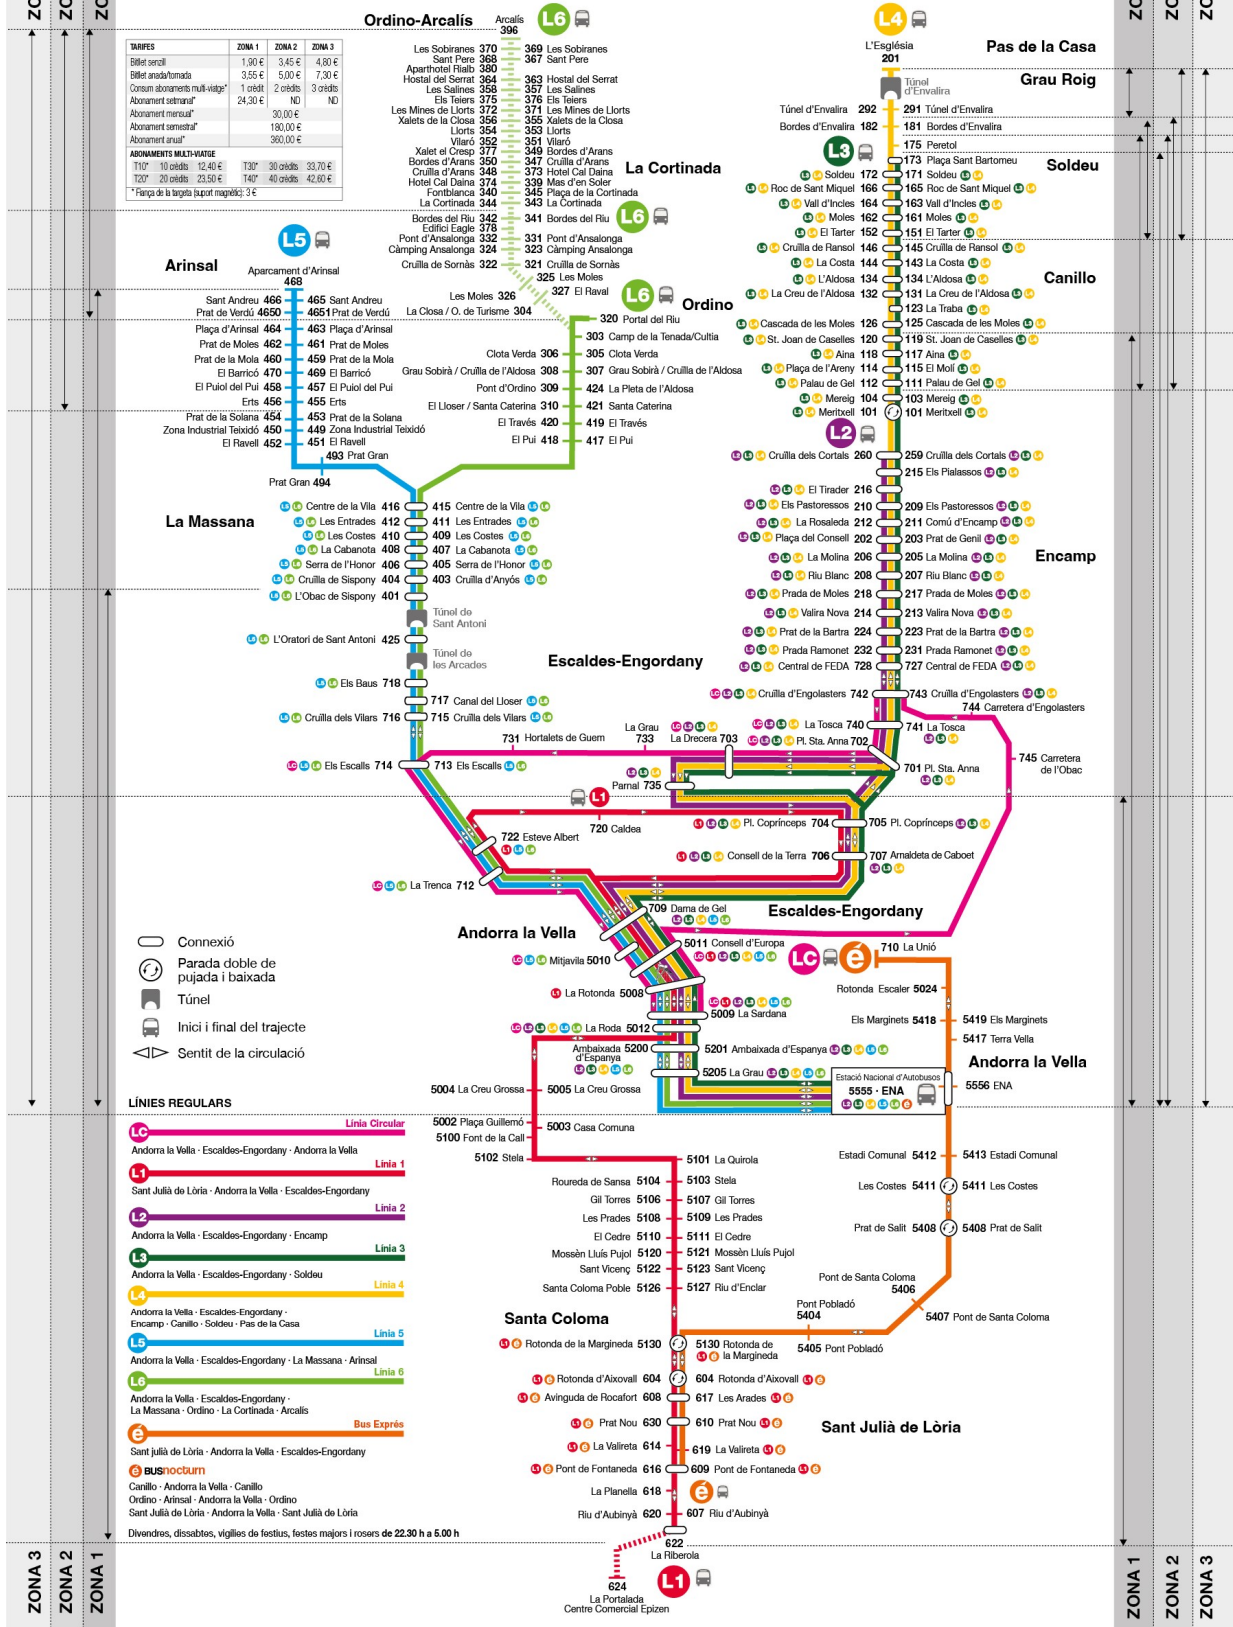

LÍNIES DE TRANSPORT NACIONAL

- Connexió
- Parada doble de pujada i baixada
- Túnel
- Inici i final del trajecte
- Sentit de la circulació

1. **LÍNIES REGULARS**
2. **LC** Línia Circular
     Andorra la Vella - Escaldes-Engordany - Andorra la Vella
   - **L1** Línia 1
     Sant Julià de Lòria - Andorra la Vella - Escaldes-Engordany
   - **L2** Línia 2
     Andorra la Vella - Escaldes-Engordany - Encamp
   - **L3** Línia 3
     Andorra la Vella - Escaldes-Engordany - Soldeu
   - **L4** Línia 4
     Andorra la Vella - Escaldes-Engordany - Encamp - Canillo - Soldeu - Pas de la Casa
   - **L5** Línia 5
     Andorra la Vella - Escaldes-Engordany - La Massana - Arinsal
   - **L6** Línia 6
     Andorra la Vella - Escaldes-Engordany - La Massana - Ordino - La Cortinada - Arcalis
   - **E** Bus Expres
     Sant Julià de Lòria - Andorra la Vella - Escaldes-Engordany
   - **BUShocoBurn**
     Canillo - Andorra la Vella - Canillo
     Ordino - Arinsal - Andorra la Vella - Ordino
     Sant Julià de Lòria - Andorra la Vella - Sant Julià de Lòria